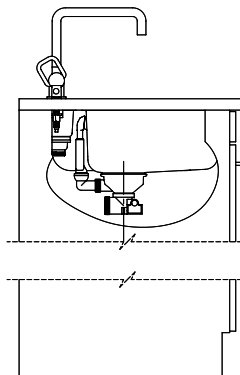

Silver Star SIL 9U + SIL 50U

Masse / Ausschnittkontur

Becken 500 x 350 x 165mm, 17 Liter
Becken 230 x 90 x 70mm, 1 Liter