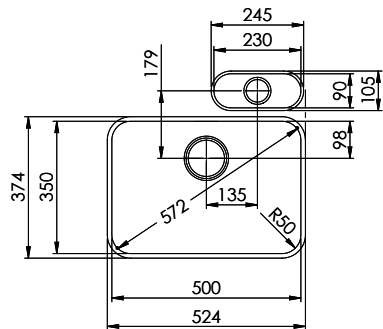

Becken 500 x 350 x 165mm, 17 Liter
Becken 230 x 90 x 70mm, 1 Liter