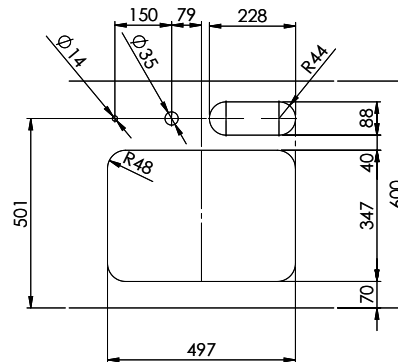

Silver Star SIL 9U + SIL 50U

Masse / Ausschnittkontur

Becken 500 x 350 x 165mm, 17 Liter
Becken 230 x 90 x 70mm, 1 Liter