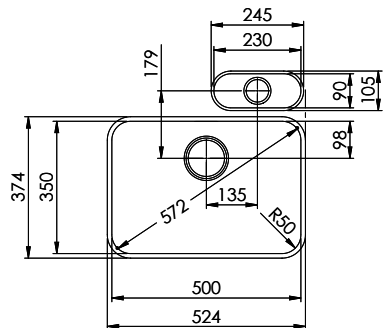

Silver Star SIL 9U + SIL 50U

Masse / Ausschnittkontur

Becken 500 x 350 x 165mm, 17 Liter
Becken 230 x 90 x 70mm, 1 Liter