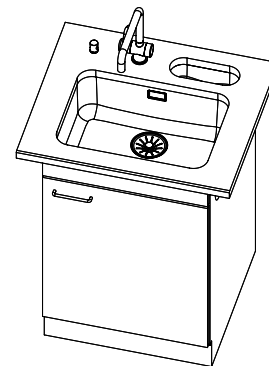

Silver Star SIL 9U + SIL 50U

Masse / Ausschnittkontur

Becken 500 x 350 x 165mm, 17 Liter
Becken 230 x 90 x 70mm, 1 Liter