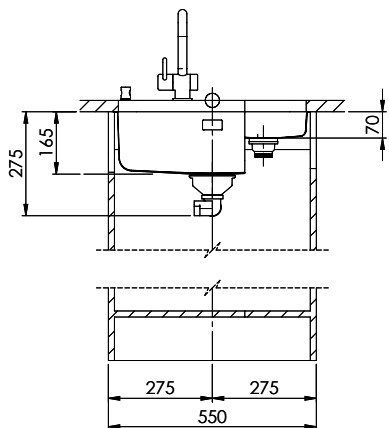

Silver Star SIL 9U + SIL 50U

Masse / Ausschnittkontur

Becken 500 x 350 x 165mm, 17 Liter
Becken 230 x 90 x 70mm, 1 Liter