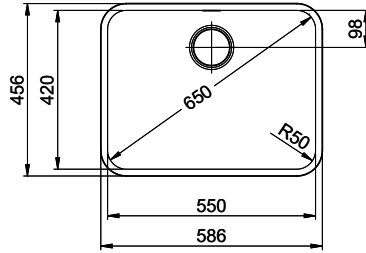

Silver Star SIL 55U

Masse / Ausschnittkontur
Dimensions / contour de découpe
Dimensioni / contorno dell'apertura

Bohrung für Zug- und Druckknöpfe ø14
Bohrung für Drehknopf ø25
Trou pour boutons et Poussoirs de commande ø14
Trou pour bouton rotatif ø25
Foro per Pomelli tiranti e Pomelli pulsanti ø14
Foro per Pomolo girevoli ø25