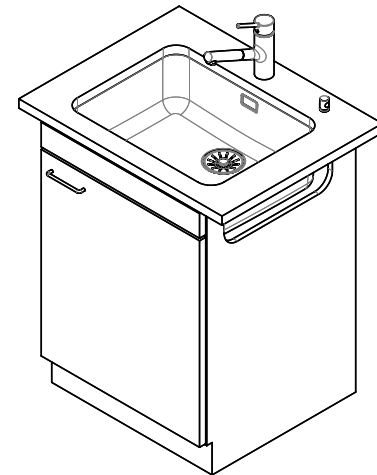

Bohrung für Zug- und Druckknöpfe ø14
Bohrung für Drehknopf ø25
Trou pour boutons et Poussoirs de commande ø14
Trou pour bouton rotatif ø25
Foro per Pomelli tiranti e Pomelli pulsanti ø14
Foro per Pomolo girevoli ø25