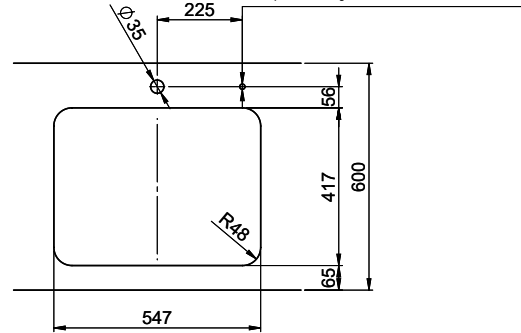

Bohrung für Zug- und Druckknöpfe ø14
Bohrung für Drehknopf ø25
Trou pour boutons et Poussoirs de commande ø14
Trou pour bouton rotatif ø25
Foro per Pomelli tiranti e Pomelli pulsanti ø14
Foro per Pomolo girevoli ø25