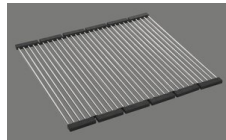

> Weblink
40.001.147.00 / CHF
151.-
Schneidebrett, aus Holz

> Weblink
40.001.138.00 / CHF
125.-
Inox Pad

Passende Artikel

> Weblink
40.001.314.00 / CHF
155.-
Dispenser Nano

> Weblink
40.001.024.00 / CHF
427.-
Müllex Boxx 55/60-R Bio