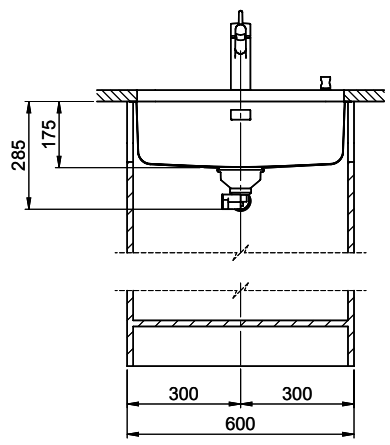

Silver Star SIL 55U

Masse / Ausschnittkontur
Dimensions / contour de découpe
Dimensioni / contorno dell'apertura

Bohrung für Zug- und Druckknöpfe ø14
Bohrung für Drehknopf ø25
Trou pour boutons et Poussoirs de commande ø14
Trou pour bouton rotatif ø25
Foro per Pomelli tiranti e Pomelli pulsanti ø14
Foro per Pomolo girevoli ø25