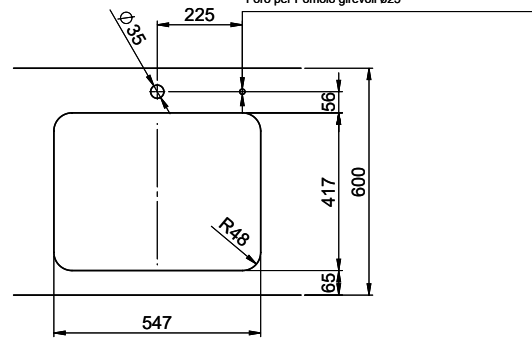

Silver Star SIL 55U

Masse / Ausschnittkontur
Dimensions / contour de découpe
Dimensioni / contorno dell'apertura

Bohrung für Zug- und Druckknöpfe ø14
Bohrung für Drehknopf ø25
Trou pour boutons et Poussoirs de commande ø14
Trou pour bouton rotatif ø25
Foro per Pomelli tiranti e Pomelli pulsanti ø14
Foro per Pomolo girevoli ø25