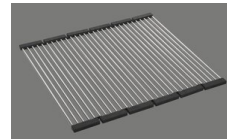

> Weblink
40.001.138.00 / CHF
125.-
Inox Pad