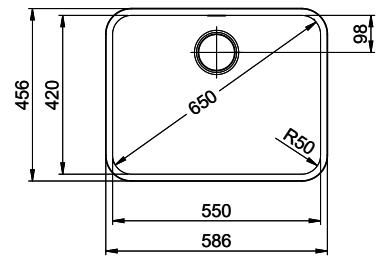

Silver Star SIL 55U

Masse / Ausschnittkontur
Dimensions / contour de découpe
Dimensioni / contorno dell'apertura

Bohrung für Zug- und Druckknöpfe ø14
Bohrung für Drehknopf ø25
Trou pour boutons et Poussoirs de commande ø14
Trou pour bouton rotatif ø25
Foro per Pomelli tiranti e Pomelli pulsanti ø14
Foro per Pomolo girevoli ø25