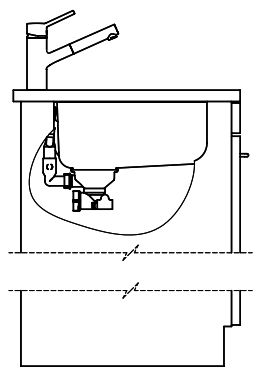

Silver Star SIL 55U

Masse / Ausschnittkontur
Dimensions / contour de découpe
Dimensioni / contorno dell'apertura

Bohrung für Zug- und Druckknöpfe ø14
Bohrung für Drehknopf ø25
Trou pour boutons et Poussoirs de commande ø14
Trou pour bouton rotatif ø25
Foro per Pomelli tiranti e Pomelli pulsanti ø14
Foro per Pomolo girevoli ø25