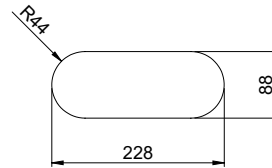

Ersatzteile

Passende Ersatzteile finden Sie hier [> Weblink](#)

Becken 230 x 90 x 70mm, 1 Liter

TO: alle Zeichnungen sind ohne Gewähr zu betrachten. Die Verantwortung für die Ausführung der Zeichnung liegt bei dem Auftraggeber. Die Ausführung der Zeichnung ist ohne Gewähr zu betrachten. © Suter Inox AG, in der Schweiz.