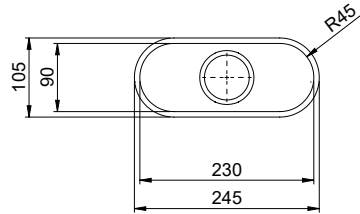

Beckendimensionen
230x90x70mm
Beckenradius
46 mm

Ventilvormontage
Ventilmontage ab Werk

Standard-Zugknopf

Dispenser-Einbauoption

Preise (Stand 06.05.26 / exkl. MwSt)

Modell	Material	Ventil	Artikel Nr.	Preis CHF	
Silver Star SIL 9U	Edelstahl 18/10, Matt	1½" Stopfen	10.102.671.00	330.-	> Weblink
	Edelstahl 18/10, Glanz	1½" Stopfen	10.102.836.00	330.-	> Weblink

Ersatzteile

Passende Ersatzteile finden Sie hier [> Weblink](#)

Becken 230 x 90 x 70mm, 1 Liter

TO: alle Dimensionen in mm, alle Maße sind in C-System angegeben, alle Maße sind in mm angegeben.
 Die Maße sind nur zur Orientierung, die tatsächlichen Maße sind in der Zeichnung angegeben.