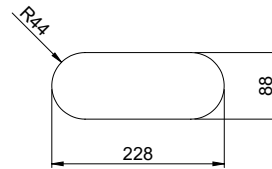

Ersatzteile

Passende Ersatzteile finden Sie hier [> Weblink](#)

Becken 230 x 90 x 70mm, 1 Liter

TO: alle Dimensionen in mm, alle Maße sind in C-System angegeben, alle Maße sind in mm angegeben.
 Die Maße sind nur zur Orientierung, die tatsächlichen Maße sind in der Zeichnung angegeben.