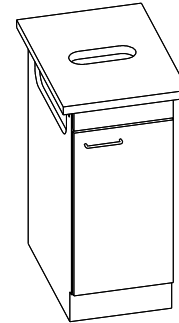

Becken 230 x 90 x 70mm, 1 Liter