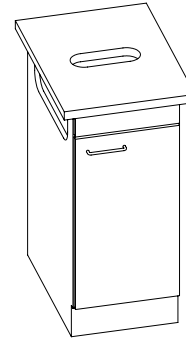

Ersatzteile

Passende Ersatzteile finden Sie hier [> Weblink](#)

Becken 230 x 90 x 70mm, 1 Liter

TO: alle Dimensionen in mm, alle Maße sind in C-System angegeben, alle Maße sind in mm angegeben.
 Die Maße sind nur zur Orientierung, die tatsächlichen Maße sind in der Zeichnung angegeben.