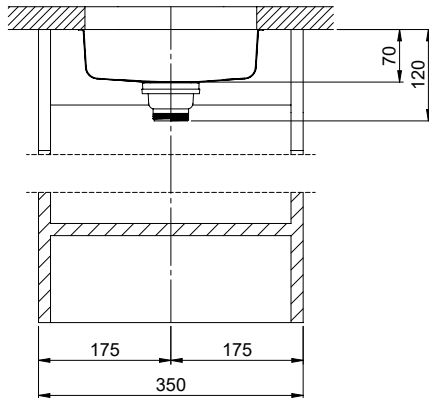

Ersatzteile

Passende Ersatzteile finden Sie hier [> Weblink](#)

Becken 230 x 90 x 70mm, 1 Liter

TO: alle Zeichnungen sind ohne Gewähr zu betrachten. Die Verantwortung für die Ausführung der Zeichnung liegt bei dem Auftraggeber. Die Ausführung der Zeichnung ist ohne Gewähr zu betrachten. © Suter Inox AG, in der Schweiz.