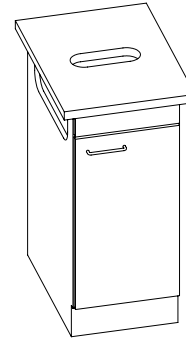

Ersatzteile

Passende Ersatzteile finden Sie hier [> Weblink](#)

Becken 230 x 90 x 70mm, 1 Liter

TO: alle Zeichnungen sind ohne Gewähr zu betrachten. Die Verantwortung für die Ausführung der Zeichnung liegt bei dem Auftraggeber. Die Ausführung der Zeichnung ist ohne Gewähr zu betrachten. © Suter Inox AG, in der Schweiz.