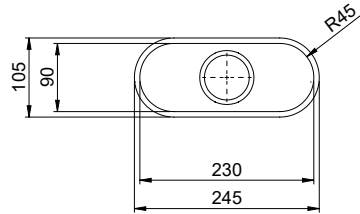

Ersatzteile

Passende Ersatzteile finden Sie hier [> Weblink](#)

Becken 230 x 90 x 70mm, 1 Liter

TO: alle Zeichnungen sind ohne Gewähr zu betrachten. Die Verantwortung für die Ausführung der Zeichnung liegt bei dem Auftraggeber. Die Ausführung der Zeichnung ist ohne Gewähr zu betrachten. © Suter Inox AG, in der Schweiz.