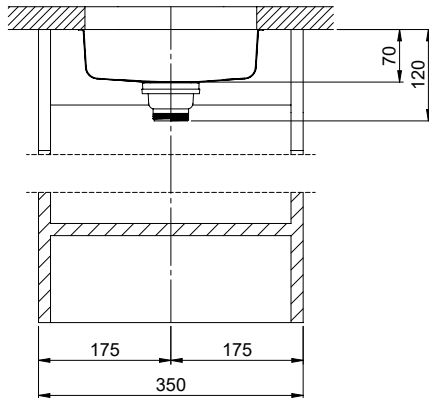

Ersatzteile

Passende Ersatzteile finden Sie hier [> Weblink](#)

Becken 230 x 90 x 70mm, 1 Liter

TO: alle Dimensionen in mm, alle Maße sind in C-System angegeben, alle Maße sind in mm angegeben.
 Die Maße sind nur zur Orientierung, die tatsächlichen Maße sind in der Zeichnung angegeben.