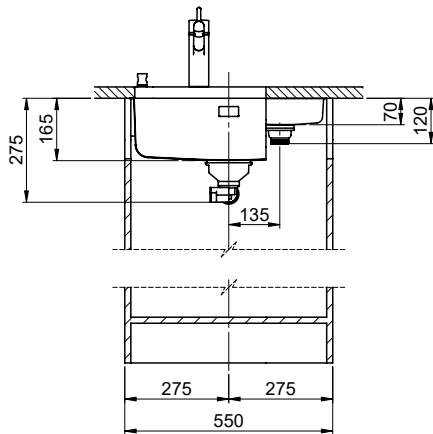

Bohrung für Zug- und Druckknöpfe ø14
Bohrung für Drehknopf ø25
Trou pour boutons et Poussoirs de commande ø14
Trou pour bouton rotatif ø25
Foro per Pomelli tiranti e Pomelli pulsanti ø14
Foro per Pomolo girevoli ø25