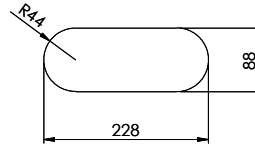

Becken 230 x 90 x 70mm, 1 Liter