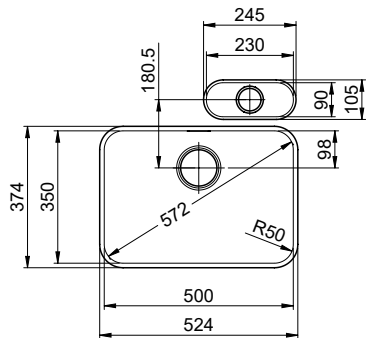

Bohrung für Zug- und Druckknöpfe ø14
Bohrung für Drehknopf ø25
Trou pour boutons et Poussoirs de commande ø14
Trou pour bouton rotatif ø25
Foro per Pomelli tiranti e Pomelli pulsanti ø14
Foro per Pomolo girevoli ø25