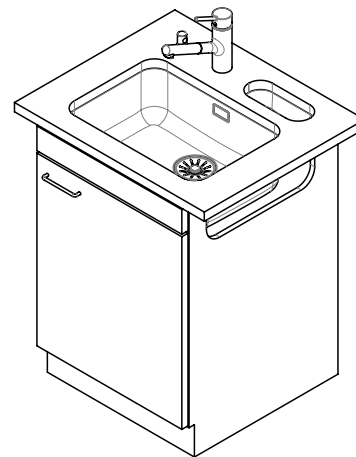

Bohrung für Zug- und Druckknöpfe ø14
Bohrung für Drehknopf ø25
Trou pour boutons et Poussoirs de commande ø14
Trou pour bouton rotatif ø25
Foro per Pomelli tiranti e Pomelli pulsanti ø14
Foro per Pomolo girevoli ø25