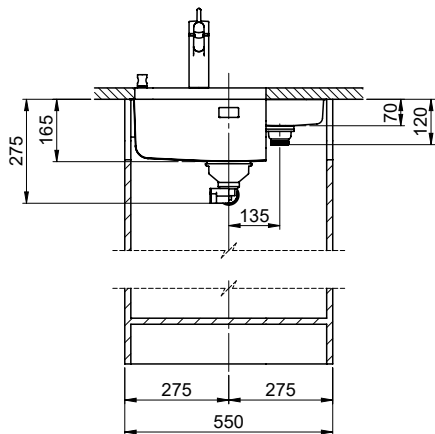

Bohrung für Zug- und Druckknöpfe ø14
Bohrung für Drehknopf ø25
Trou pour boutons et Poussoirs de commande ø14
Trou pour bouton rotatif ø25
Foro per Pomelli tiranti e Pomelli pulsanti ø14
Foro per Pomolo girevoli ø25