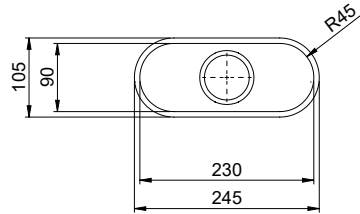

Becken 230 x 90 x 70mm, 1 Liter

TO: alle Dimensionen in mm, alle Maße sind in C-Bezeichnung angegeben, es gibt keine Angabe von Winkelangaben.
 Diese sind alle Werte sind ohne Gewähr, keine Haftung für Schäden. © Suter Inox AG, alle Rechte vorbehalten.