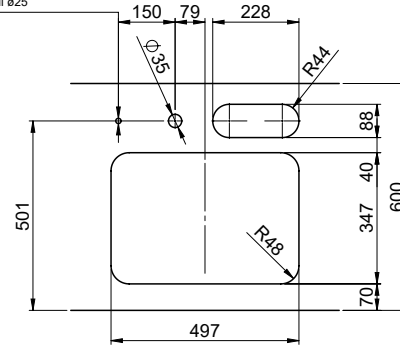

Bohrung für Zug- und Druckknöpfe ø14
Bohrung für Drehknopf ø25
Trou pour boutons et Poussoirs de commande ø14
Trou pour bouton rotatif ø25
Foro per Pomelli tiranti e Pomelli pulsanti ø14
Foro per Pomolo girevoli ø25