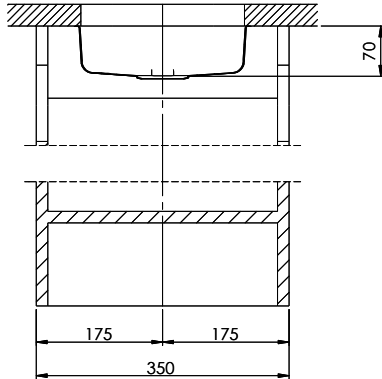

Becken 230 x 90 x 70mm, 1 Liter