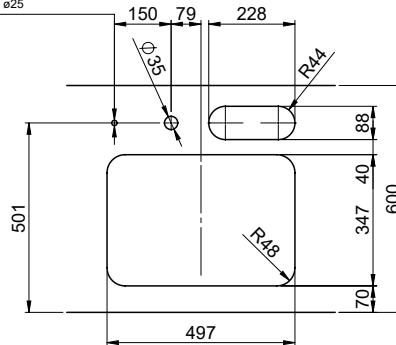

Bohrung für Zug- und Druckknöpfe ø14
Bohrung für Drehknopf ø25
Trou pour boutons et Poussoirs de commande ø14
Trou pour bouton rotatif ø25
Foro per Pomelli tiranti e Pomelli pulsanti ø14
Foro per Pomolo girevoli ø25