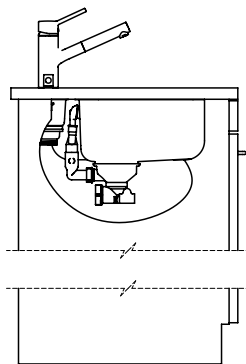

Bohrung für Zug- und Druckknöpfe ø14
Bohrung für Drehknopf ø25
Trou pour boutons et Poussoirs de commande ø14
Trou pour bouton rotatif ø25
Foro per Pomelli tiranti e Pomelli pulsanti ø14
Foro per Pomolo girevoli ø25