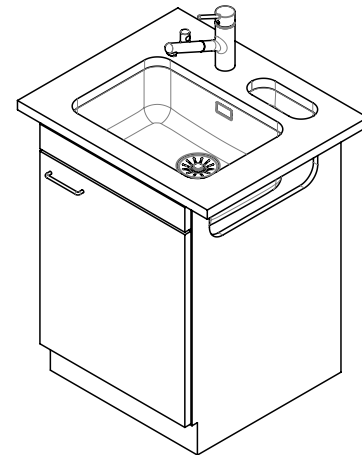

Bohrung für Zug- und Druckknöpfe ø14
Bohrung für Drehknopf ø25
Trou pour boutons et Poussoirs de commande ø14
Trou pour bouton rotatif ø25
Foro per Pomelli tiranti e Pomelli pulsanti ø14
Foro per Pomolo girevoli ø25