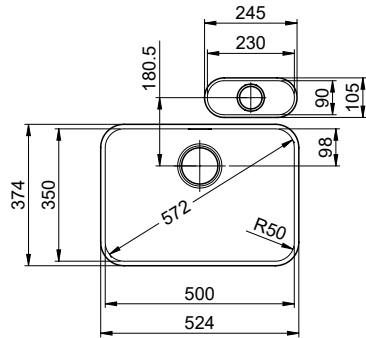

Bohrung für Zug- und Druckknöpfe ø14
Bohrung für Drehknopf ø25
Trou pour boutons et Poussoirs de commande ø14
Trou pour bouton rotatif ø25
Foro per Pomelli tiranti e Pomelli pulsanti ø14
Foro per Pomolo girevoli ø25