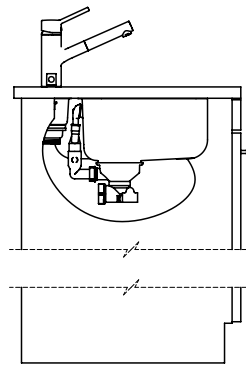

Bohrung für Zug- und Druckknöpfe ø14
Bohrung für Drehknopf ø25
Trou pour boutons et Poussoirs de commande ø14
Trou pour bouton rotatif ø25
Foro per Pomelli tiranti e Pomelli pulsanti ø14
Foro per Pomolo girevoli ø25