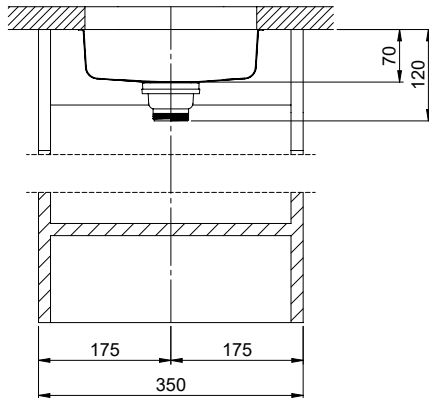

Becken 230 x 90 x 70mm, 1 Liter

TO: alle Dimensionen in mm, alle Maße sind in C-Bezeichnung angegeben, es gibt keine Angabe von Winkelangaben.
 Diese sind alle Werte sind ohne Gewähr, keine Haftung für Schäden. © Suter Inox AG, alle Rechte vorbehalten.