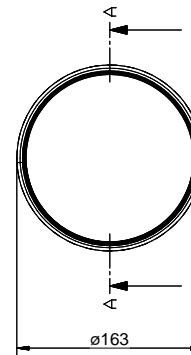

SR-R flex 150 Rundrohr

[> Weblink](#)

Artikel Nr.
40.001.908.00

Preis CHF
84.- exkl. MwSt

Produktbeschreibung

Naber Compair Steel flow SR-R flex 150 Rundrohr

Aluminium/Edelstahl, L 500 mm

Lüftungsrohr, flexibel
Ø 148 mm (Anschlussmass innen)
Länge um ca. 50 % reduzierbar durch stauchen
Einsetzbar für Bögen (

Planungshinweis

Um Naber Steel flow (Anschluss 222 x 89 mm) mit BORA Ecotube (Anschluss 245 x 89 mm) zu verbinden, ist ein Steel Flow Adapter (SA-BA 150 Adapter 40.002.002.00) verfügbar / separat bestellbar.

Kundenzeichnung	Maße in mm Dimensions in millimeters	Waltergäbe und Verfertigung, Sowie Verwertung und Mängelung dieser Zeichnung ist nicht gestattet, soweit nicht ausdrücklich erlaubt. Alle Rechte vorbehalten!		Maßstab Scale	Menge Quantity
				1:3	1
		Datum Date	Name Name	Rohstoff/Raw material	
		Bearb. Drawn	09.03.18	CM	Aluminium / V2A
		Gepr. Check			Benennung/Designation
					Compair Steel Flow
					SR-R flex 150 Rundrohr
					Sachnummer/Part-No.
					4061007
Änderung Modif./Eon.	Datum Date	Name Name			