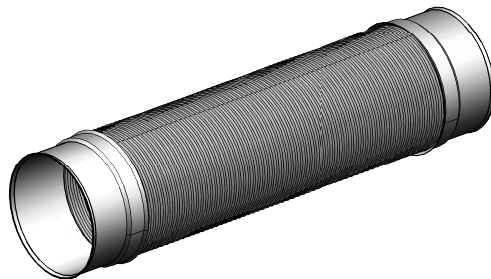

SR-R flex 150 Rundrohr

[> Weblink](#)

Artikel Nr.
40.001.908.00

Preis CHF
84.- exkl. MwSt

Produktbeschreibung

Naber Compair Steel flow SR-R flex 150 Rundrohr

Aluminium/Edelstahl, L 500 mm

Lüftungsrohr, flexibel
Ø 148 mm (Anschlussmass innen)
Länge um ca. 50 % reduzierbar durch stauchen
Einsetzbar für Bögen (

Planungshinweis

Um Naber Steel flow (Anschluss 222 x 89 mm) mit BORA Ecotube (Anschluss 245 x 89 mm) zu verbinden, ist ein Steel Flow Adapter (SA-BA 150 Adapter 40.002.002.00) verfügbar / separat bestellbar.

Kundenzeichnung	Maße in mm Dimensions in millimeters	Waltergäbe und Verfertigung, Sowie Verwertung und Mängelung dieser Zeichnung ist nicht gestattet, soweit nicht ausdrücklich erlaubt. Alle Rechte vorbehalten!		Maßstab Scale	Menge Quantity
				1:3	1
		Datum Date	Name Name	Rohstoff/Raw material	
		Bearb. Drawn	09.03.18	CM	Aluminium / V2A
		Gepr. Check			Benennung/Designation
					Compair Steel Flow
					SR-R flex 150 Rundrohr
					Sachnummer/Part-No.
					4061007
Änderung Modif./Eon.	Datum Date	Name Name			