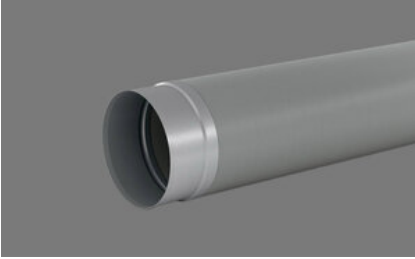

SR-R flex 150 Rundrohr

[> Weblink](#)

Artikel Nr.
40.001.908.00

Preis CHF
84.- exkl. MwSt

Produktbeschreibung

Naber Compair Steel flow SR-R flex 150 Rundrohr

Aluminium/Edelstahl, L 500 mm

Lüftungsrohr, flexibel
Ø 148 mm (Anschlussmass innen)
Länge um ca. 50 % reduzierbar durch stauchen
Einsetzbar für Bögen (

Planungshinweis

Um Naber Steel flow (Anschluss 222 x 89 mm) mit BORA Ecotube (Anschluss 245 x 89 mm) zu verbinden, ist ein Steel Flow Adapter (SA-BA 150 Adapter 40.002.002.00) verfügbar / separat bestellbar.

Kundenzeichnung	Maße in mm Dimensions in millimeters	Waltergäbe und Verfertigung, Sowie Verwertung und Mängelung dieser Zeichnung ist nicht gestattet, soweit nicht ausdrücklich erlaubt. Alle Rechte vorbehalten!		Maßstab Scale	Menge Quantity
				1:3	1
		Datum Date	Name Name	Rohstoff/Raw material	
		Bearb. Drawn	09.03.18	CM	Aluminium / V2A
		Gepr. Check			Benennung/Designation
					Compair Steel Flow
					SR-R flex 150 Rundrohr
					Sachnummer/Part-No.
					4061007
Änderung Modif./Eon.	Datum Date	Name Name			