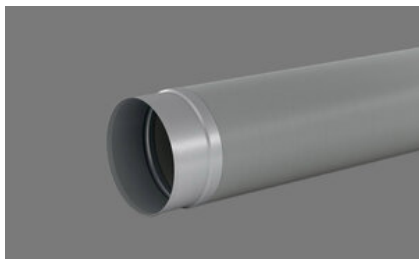

## SR-R flex 150 Rundrohr

[> Weblink](#)

**Artikel Nr.**  
40.001.908.00

**Preis CHF**  
84.- exkl. MwSt

## Naber Compair Steel flow SR-R flex 150 Rundrohr

## Aluminium/Edelstahl, L 500 mm

Lüftungsrohr, flexibel  
Ø 148 mm (Anschlussmass innen)  
Länge um ca. 50 % reduzierbar durch stauchen  
Einsetzbar für Bögen (

## Planungshinweis

Um Naber Steel flow (Anschluss 222 x 89 mm) mit BORA Ecotube (Anschluss 245 x 89 mm) zu verbinden, ist ein Steel Flow Adapter (SA-BA 150 Adapter 40.002.002.00) verfügbar / separat bestellbar.