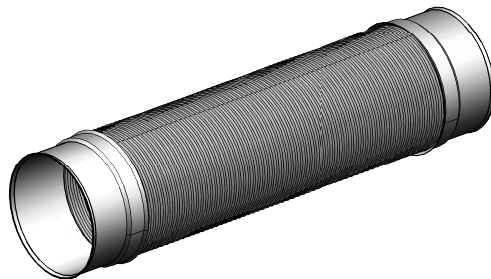

## SR-R flex 150 Rundrohr

[> Weblink](#)

**Artikel Nr.**  
40.001.908.00

**Preis CHF**  
84.- exkl. MwSt

## Naber Compair Steel flow SR-R flex 150 Rundrohr

## Aluminium/Edelstahl, L 500 mm

Lüftungsrohr, flexibel  
Ø 148 mm (Anschlussmass innen)  
Länge um ca. 50 % reduzierbar durch stauchen  
Einsetzbar für Bögen (

## Planungshinweis

Um Naber Steel flow (Anschluss 222 x 89 mm) mit BORA Ecotube (Anschluss 245 x 89 mm) zu verbinden, ist ein Steel Flow Adapter (SA-BA 150 Adapter 40.002.002.00) verfügbar / separat bestellbar.