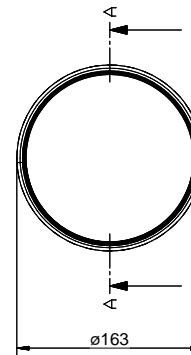

Kundenzeichnung	Maße in mm Dimensions in millimeters	Waltergäbe und Verfertigung, Sowie Verwertung und Mängelung dieser Zeichnung ist nicht gestattet, soweit nicht ausdrücklich erlaubt. Alle Rechte vorbehalten!		Maßstab Scale	Menge Quantity
				1:3	1
		Datum Date	Name Name	Rohstoff/Raw material	
		Bearb. Drawn	09.03.18	CM	Aluminium / V2A
		Gepr. Check			Benennung/Designation
					Compair Steel Flow
					SR-R flex 150 Rundrohr
					Sachnummer/Part-No.
					4061007
Änderung Modif./Eon.	Datum Date	Name Name