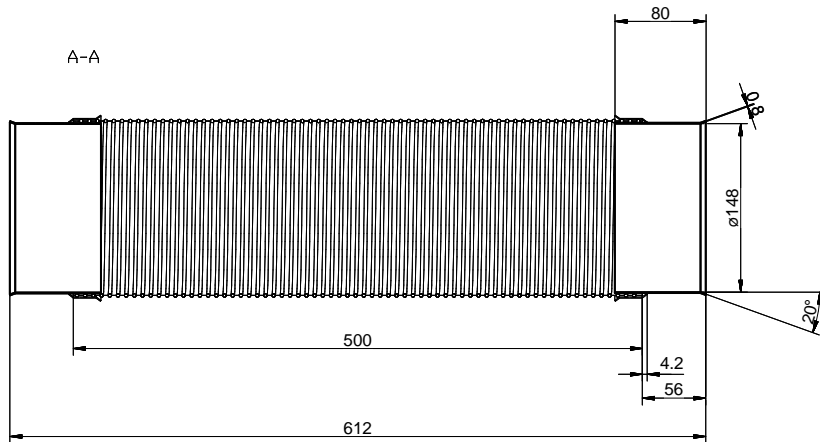

Kundenzeichnung	Maße in mm Dimensions in millimeters	Waltergäbe und Verfertigung, Sowie Verwertung und Mängelung dieser Zeichnung ist nicht gestattet, soweit nicht ausdrücklich erlaubt. Alle Rechte vorbehalten!		Maßstab Scale	Menge Quantity
				1:3	1
		Datum Date	Name Name	Rohstoff/Raw material	
		Bearb. Drawn	09.03.18	CM	Aluminium / V2A
		Gepr. Check			Benennung/Designation
					Compair Steel Flow
					SR-R flex 150 Rundrohr
					Sachnummer/Part-No.
					4061007
Änderung Modif./Eon.	Datum Date	Name Name