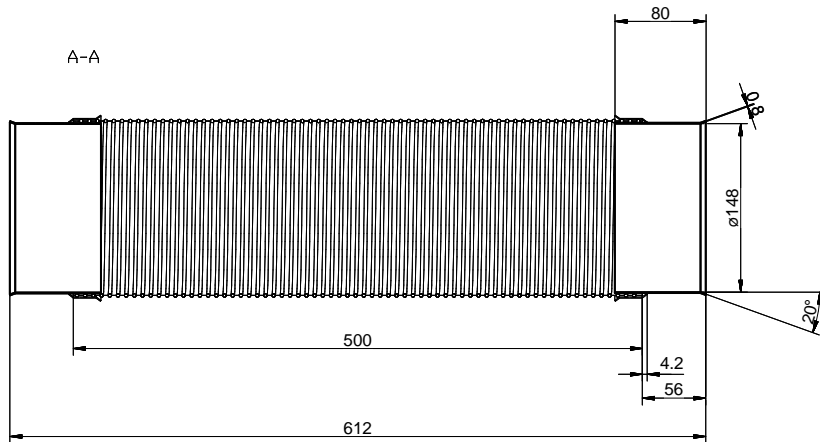

SR-R flex 150 Rundrohr

[> Weblink](#)

Artikel Nr.
40.001.908.00

Preis CHF
84.- exkl. MwSt

Produktbeschreibung

Naber Compair Steel flow SR-R flex 150 Rundrohr

Aluminium/Edelstahl, L 500 mm

Lüftungsrohr, flexibel
Ø 148 mm (Anschlussmass innen)
Länge um ca. 50 % reduzierbar durch stauchen
Einsetzbar für Bögen (

Planungshinweis

Um Naber Steel flow (Anschluss 222 x 89 mm) mit BORA Ecotube (Anschluss 245 x 89 mm) zu verbinden, ist ein Steel Flow Adapter (SA-BA 150 Adapter 40.002.002.00) verfügbar / separat bestellbar.

Kundenzeichnung	Maße in mm Dimensions in millimeters	Waltergäbe und Verfertigung, Sowie Verwertung und Mängelung dieser Zeichnung ist nicht gestattet, soweit nicht ausdrücklich erlaubt. Alle Rechte vorbehalten!		Maßstab Scale	Menge Quantity
				1:3	1
		Datum Date	Name Name	Rohstoff/Raw material	
		Bearb. Drawn	09.03.18	CM	Aluminium / V2A
		Gepr. Check			Benennung/Designation
					Compair Steel Flow
					SR-R flex 150 Rundrohr
					Sachnummer/Part-No.
					4061007
Änderung Modif./Eon.	Datum Date	Name Name			