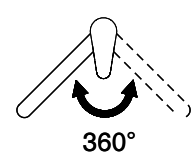

Schwenkbereich
360°

Durchflussmenge
12.90 (l / min (3bar))

Strahlarten
Normalstrahl

Position des Griffhebels
Rechts

Anschlussart
Flexible Anschlussschläuche

Extra
Kartusche keramisch

GESSI

AMBIANO 60480