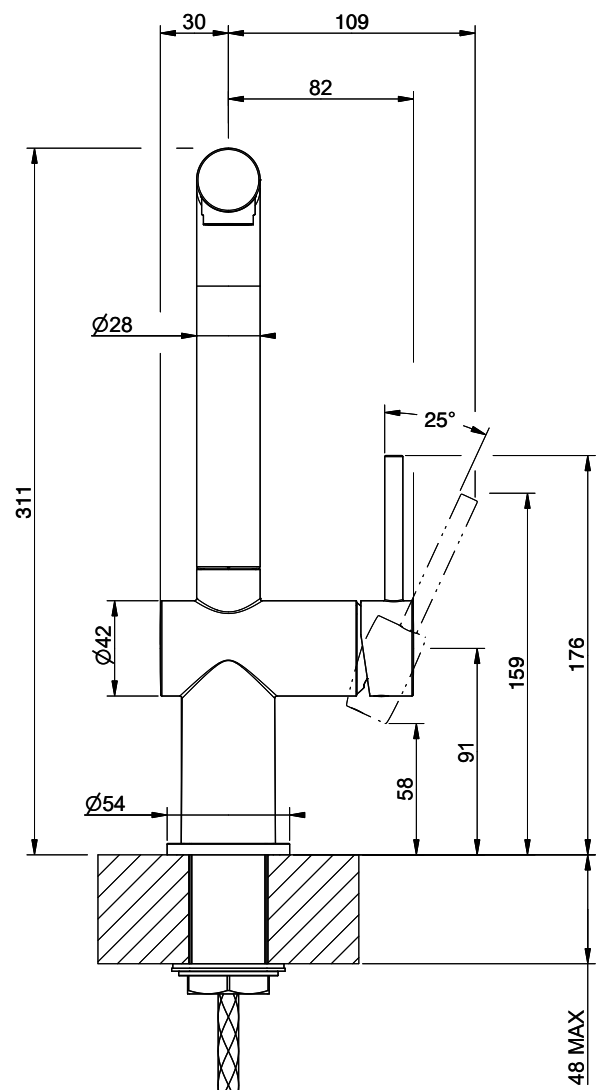

Suter Ambiano

[> Weblink](#)

Modellreihe
Suter Ambiano
Version
Side Lever L

Artikel Nr.
40.003.051.00

Modell
Schwenkauslauf
Oberfläche
Chrom

Preis CHF
275.- exkl. MwSt

Produktbeschreibung

Energie-Etikette

Schwenkbereich
360°

Durchflussmenge
12.90 (l / min (3bar))

Strahlarten
Normalstrahl

Position des Griffhebels
Rechts

Anschlussart
Flexible Anschlussschläuche

Extra
Kartusche keramisch

GESSI

AMBIANO 60480