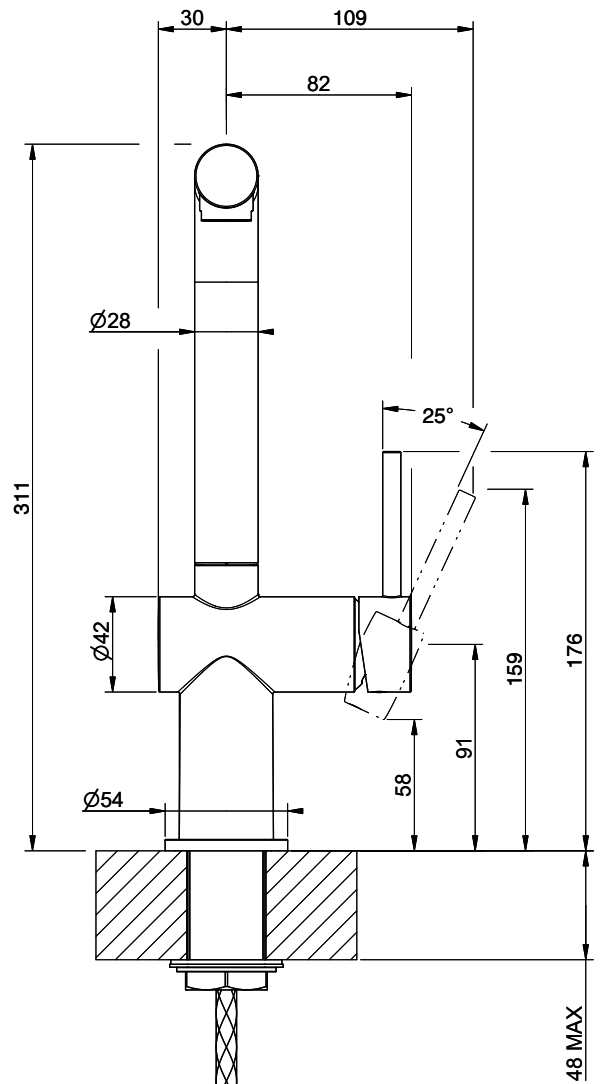

Suter Ambiano

[> Weblink](#)

Modellreihe
Suter Ambiano
Version
Side Lever L

Artikel Nr.
40.003.051.00

Modell
Schwenkauslauf
Oberfläche
Chrom

Preis CHF
275.- exkl. MwSt

Produktbeschreibung

Energie-Etikette

Schwenkbereich
360°

Durchflussmenge
12.90 (l / min (3bar))

Strahlarten
Normalstrahl

Position des Griffhebels
Rechts

Anschlussart
Flexible Anschlussschläuche

Extra
Kartusche keramisch

GESSI

AMBIANO 60480