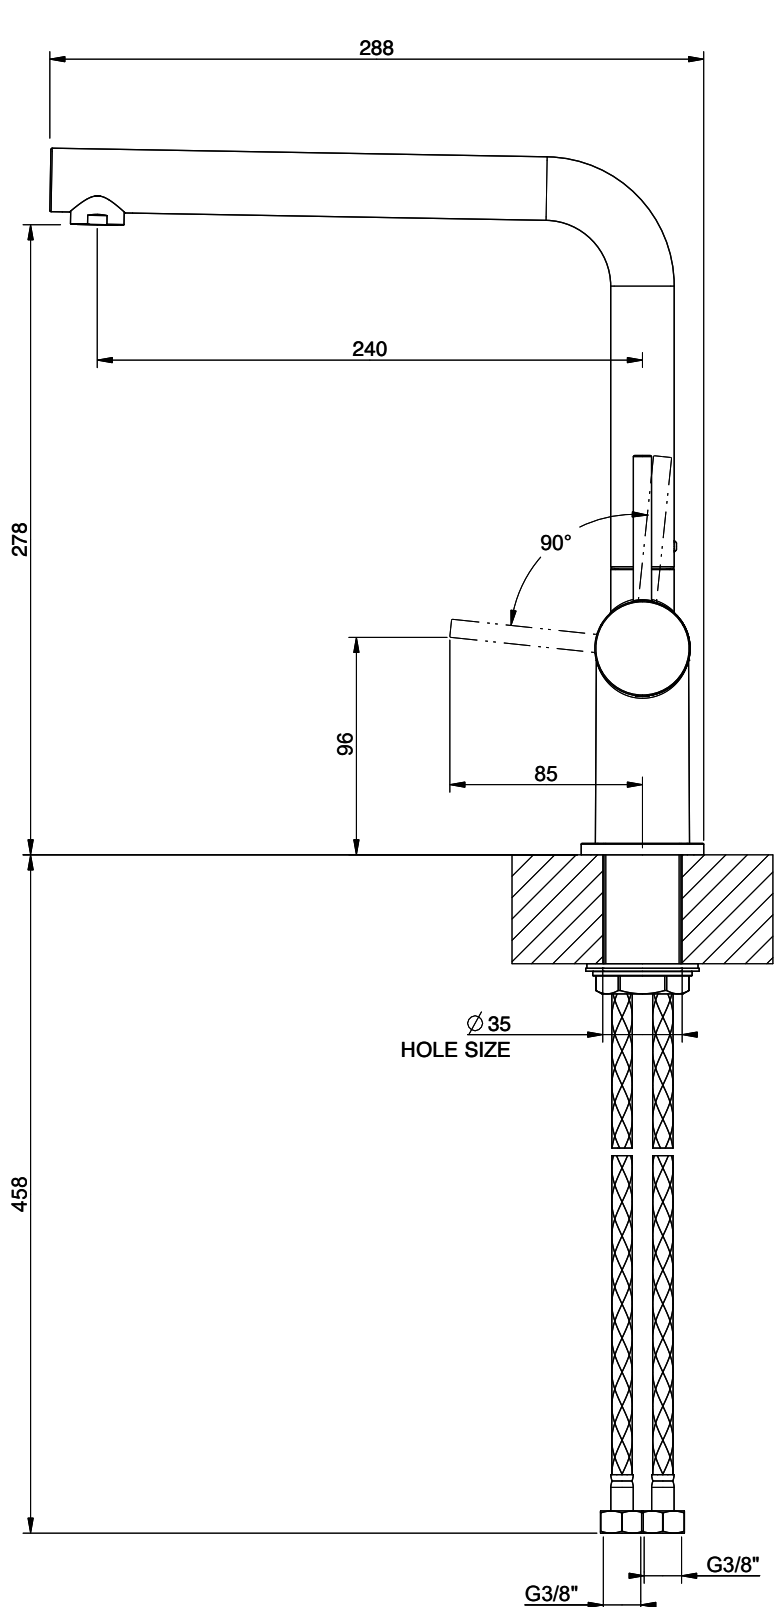

Suter Ambiano

[> Weblink](#)

Modellreihe
Suter Ambiano
Version
Side Lever L

Artikel Nr.
40.003.051.00

Modell
Schwenkauslauf
Oberfläche
Chrom

Preis CHF
275.- exkl. MwSt

Produktbeschreibung

Energie-Etikette

Schwenkbereich
360°

Durchflussmenge
12.90 (l / min (3bar))

Strahlarten
Normalstrahl

Position des Griffhebels
Rechts

Anschlussart
Flexible Anschlussschläuche

Extra
Kartusche keramisch

GESSI

AMBIANO 60480