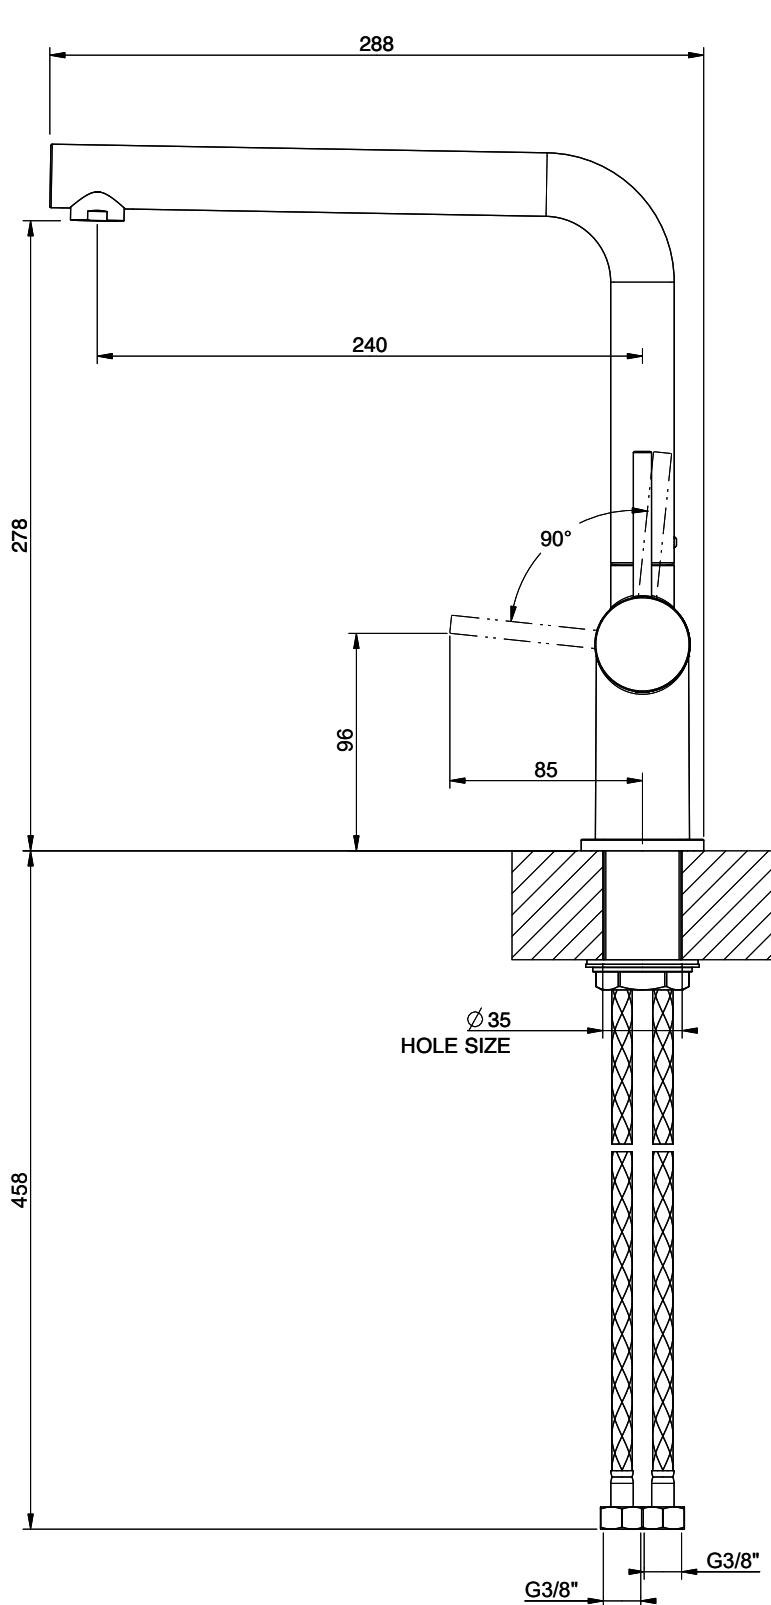

Suter Ambiano

[> Weblink](#)

Modellreihe
Suter Ambiano
Version
Side Lever L

Artikel Nr.
40.003.051.00

Modell
Schwenkauslauf
Oberfläche
Chrom

Preis CHF
275.- exkl. MwSt

Produktbeschreibung

Energie-Etikette

Schwenkbereich
360°

Durchflussmenge
12.90 (l / min (3bar))

Strahlarten
Normalstrahl

Position des Griffhebels
Rechts

Anschlussart
Flexible Anschlussschläuche

Extra
Kartusche keramisch

GESSI

AMBIANO 60480