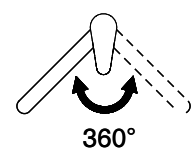

Schwenkbereich
360°

Durchflussmenge
12.90 (l / min (3bar))

Strahlarten
Normalstrahl

Position des Griffhebels
Rechts

Anschlussart
Flexible Anschlussschläuche

Extra
Kartusche keramisch

GESSI

AMBIANO 60480