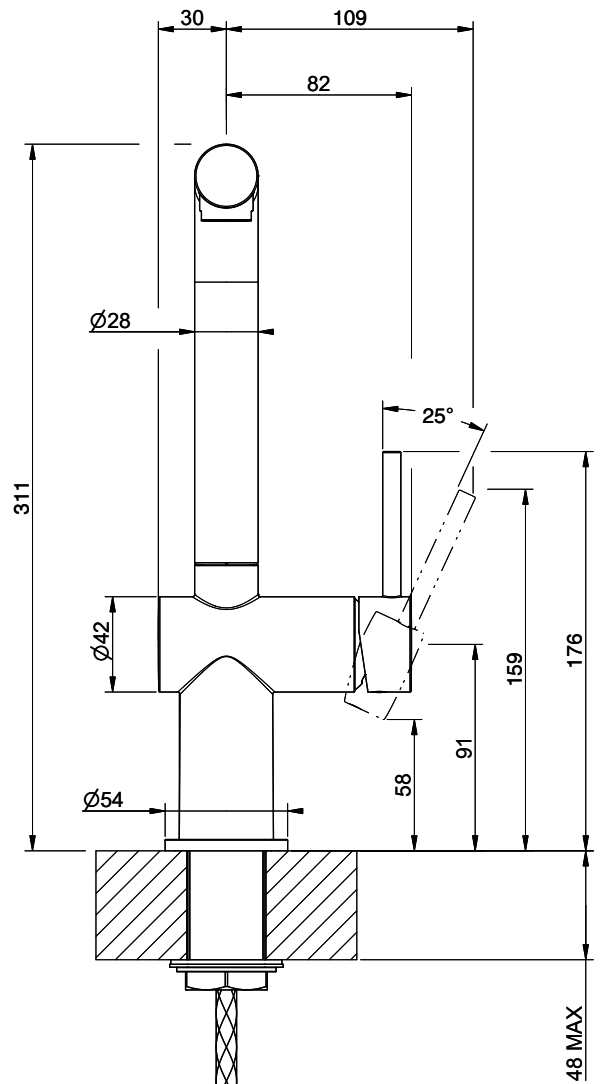

Suter Ambiano

[> Weblink](#)

Modellreihe
Suter Ambiano
Version
Side Lever L

Artikel Nr.
40.003.052.00

Modell
Schwenkauslauf
Oberfläche
Edelstahl-Finish

Preis CHF
355.- exkl. MwSt

Produktbeschreibung

Energie-Etikette

Schwenkbereich
360°

Durchflussmenge
12.90 (l / min (3bar))

Strahlarten
Normalstrahl

Position des Griffhebels
Rechts

Anschlussart
Flexible Anschlussschläuche

Extra
Kartusche keramisch

GESSI

AMBIANO 60480