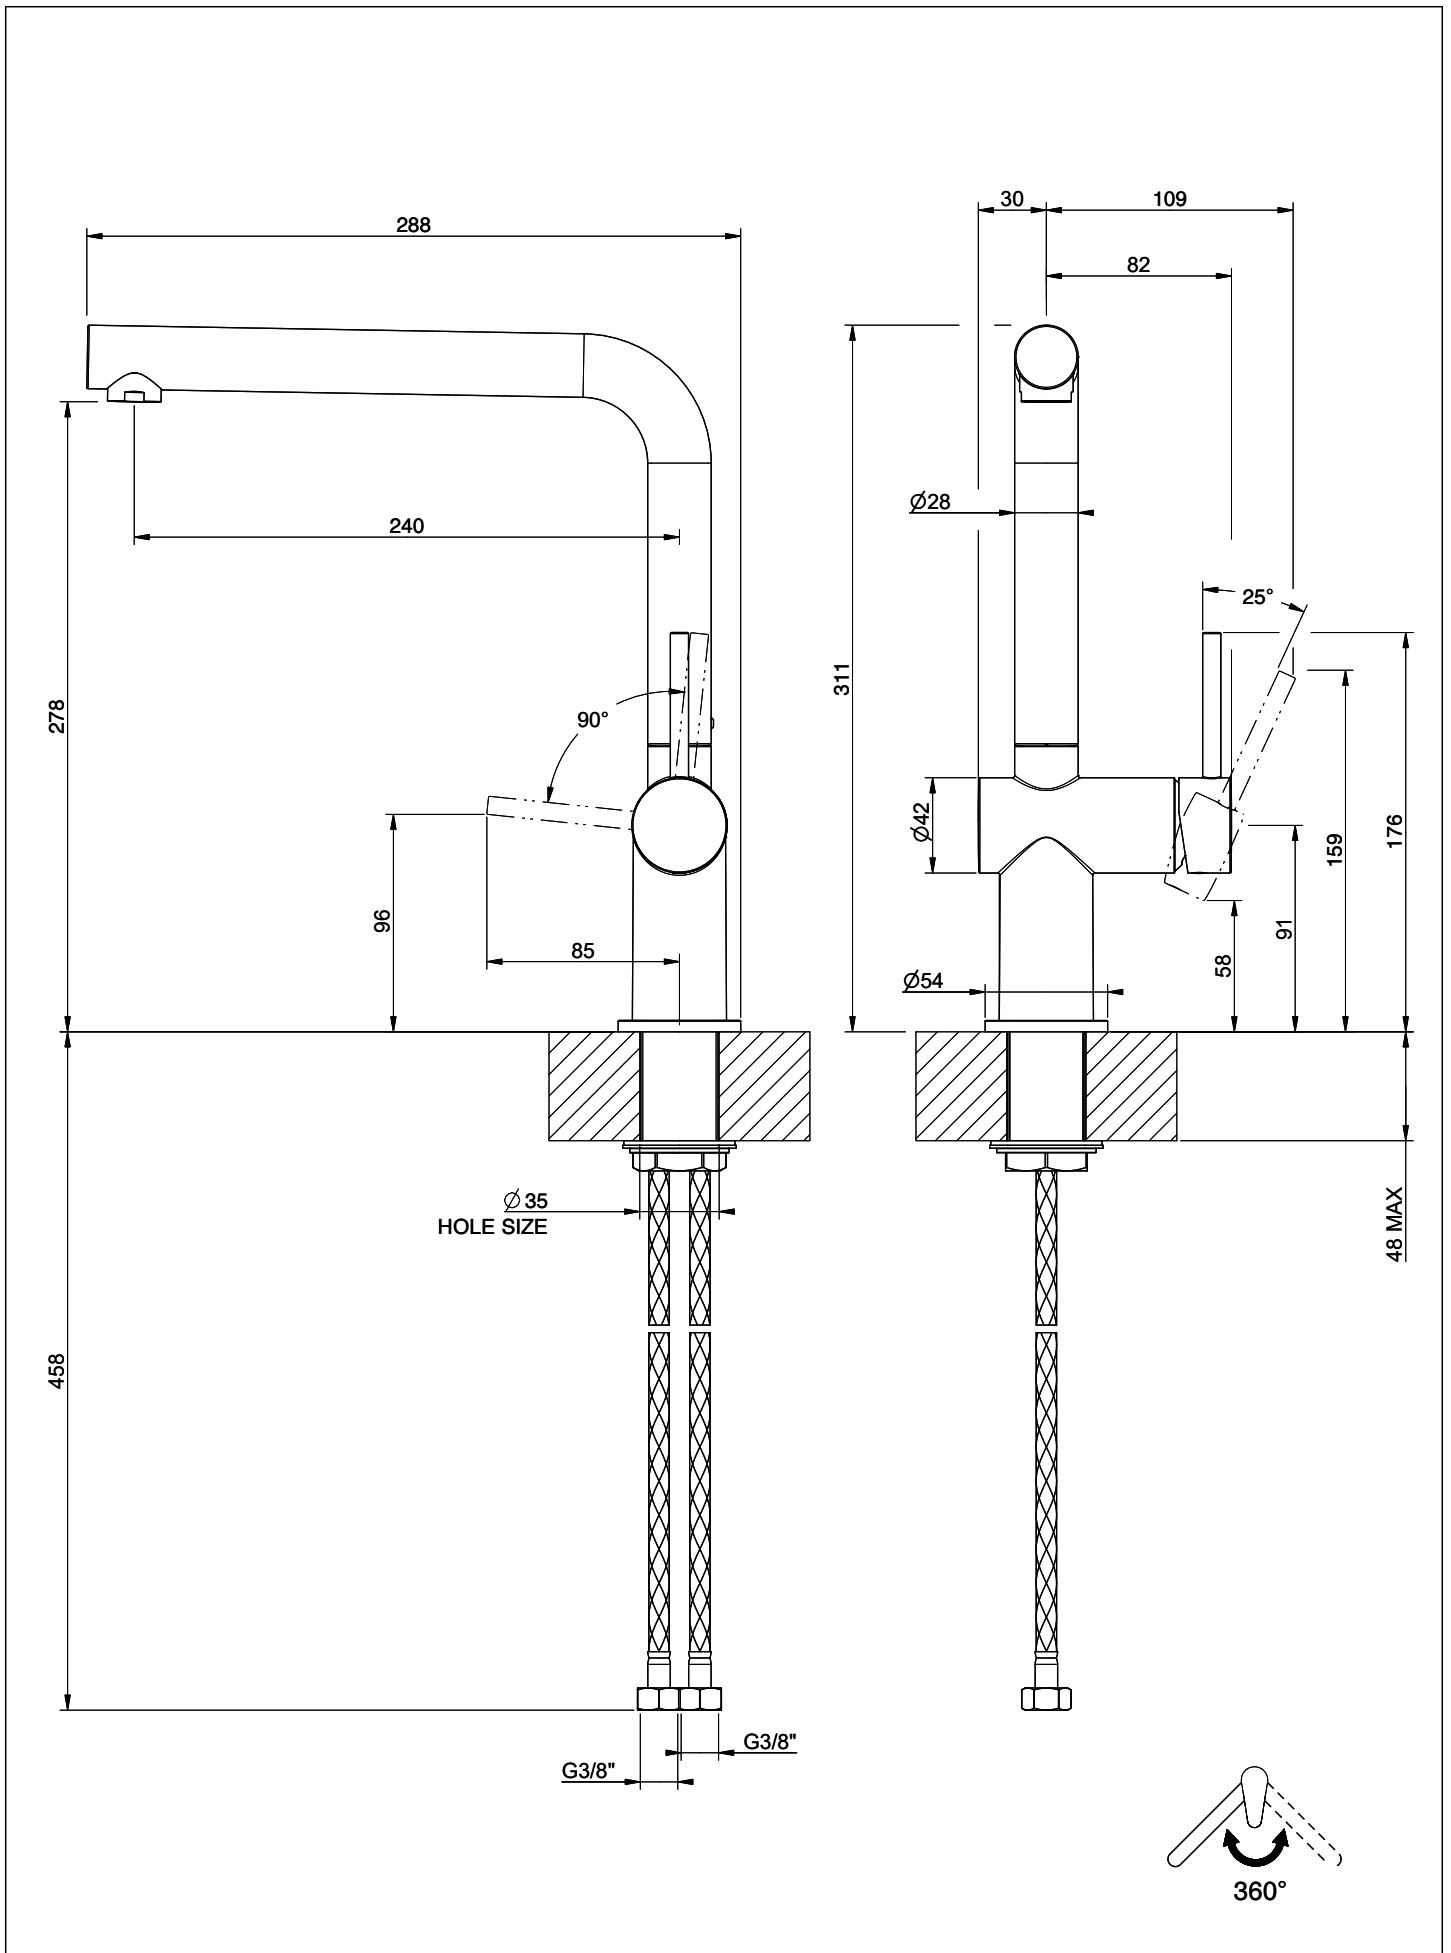

**Suter Ambiano**[> Weblink](#)**Modellreihe**  
Suter Ambiano**Version**  
Side Lever L**Artikel Nr.**  
40.003.052.00**Modell**  
Schwenkauslauf**Oberfläche**  
Edelstahl-Finish**Preis CHF**  
355.- exkl. MwSt**Produktbeschreibung****Energie-Etikette****Schwenkbereich**  
360°**Durchflussmenge**  
12.90 (l / min (3bar))**Strahlarten**  
Normalstrahl**Position des Griffhebels**  
Rechts**Anschlussart**  
Flexible Anschlussschläuche**Extra**  
Kartusche keramisch