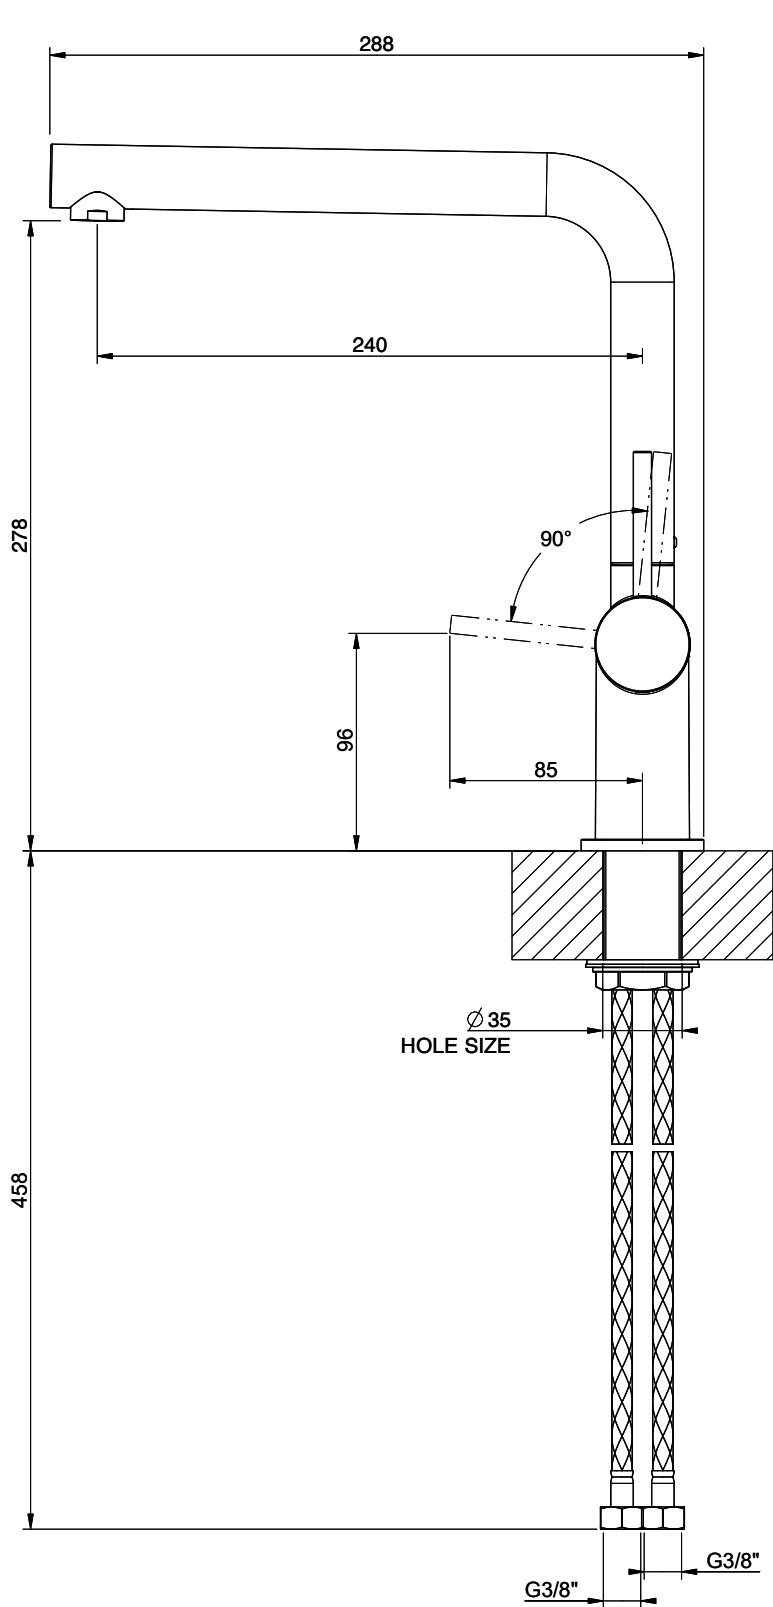

Suter Ambiano

[> Weblink](#)

Modellreihe
Suter Ambiano
Version
Side Lever L

Artikel Nr.
40.003.052.00

Modell
Schwenkauslauf
Oberfläche
Edelstahl-Finish

Preis CHF
355.- exkl. MwSt

Produktbeschreibung

Energie-Etikette

Schwenkbereich
360°

Durchflussmenge
12.90 (l / min (3bar))

Strahlarten
Normalstrahl

Position des Griffhebels
Rechts

Anschlussart
Flexible Anschlussschläuche

Extra
Kartusche keramisch

GESSI

AMBIANO 60480