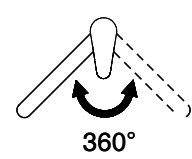

**Suter Ambiano**[> Weblink](#)**Modellreihe**  
Suter Ambiano**Version**  
Side Lever L**Artikel Nr.**  
40.003.052.00**Modell**  
Schwenkauslauf**Oberfläche**  
Edelstahl-Finish**Preis CHF**  
355.- exkl. MwSt**Produktbeschreibung****Energie-Etikette****Schwenkbereich**  
360°**Durchflussmenge**  
12.90 (l / min (3bar))**Strahlarten**  
Normalstrahl**Position des Griffhebels**  
Rechts**Anschlussart**  
Flexible Anschlussschläuche**Extra**  
Kartusche keramisch