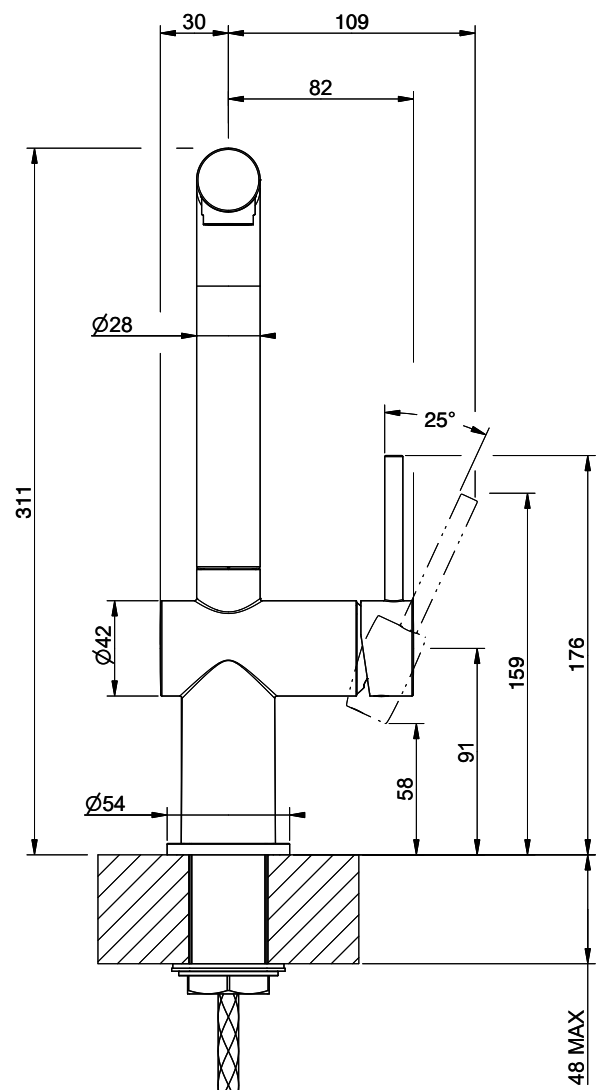

Suter Ambiano

[> Weblink](#)

Modellreihe
Suter Ambiano
Version
Side Lever L

Artikel Nr.
40.003.053.00

Modell
Schwenkauslauf
Oberfläche
Pulverbeschichtung schwarz matt

Preis CHF
355.- exkl. MwSt

Produktbeschreibung

Energie-Etikette

Schwenkbereich
360°

Durchflussmenge
12.90 (l / min (3bar))

Strahlarten
Normalstrahl

Position des Griffhebels
Rechts

Anschlussart
Flexible Anschlussschläuche

Extra
Kartusche keramisch

GESSI