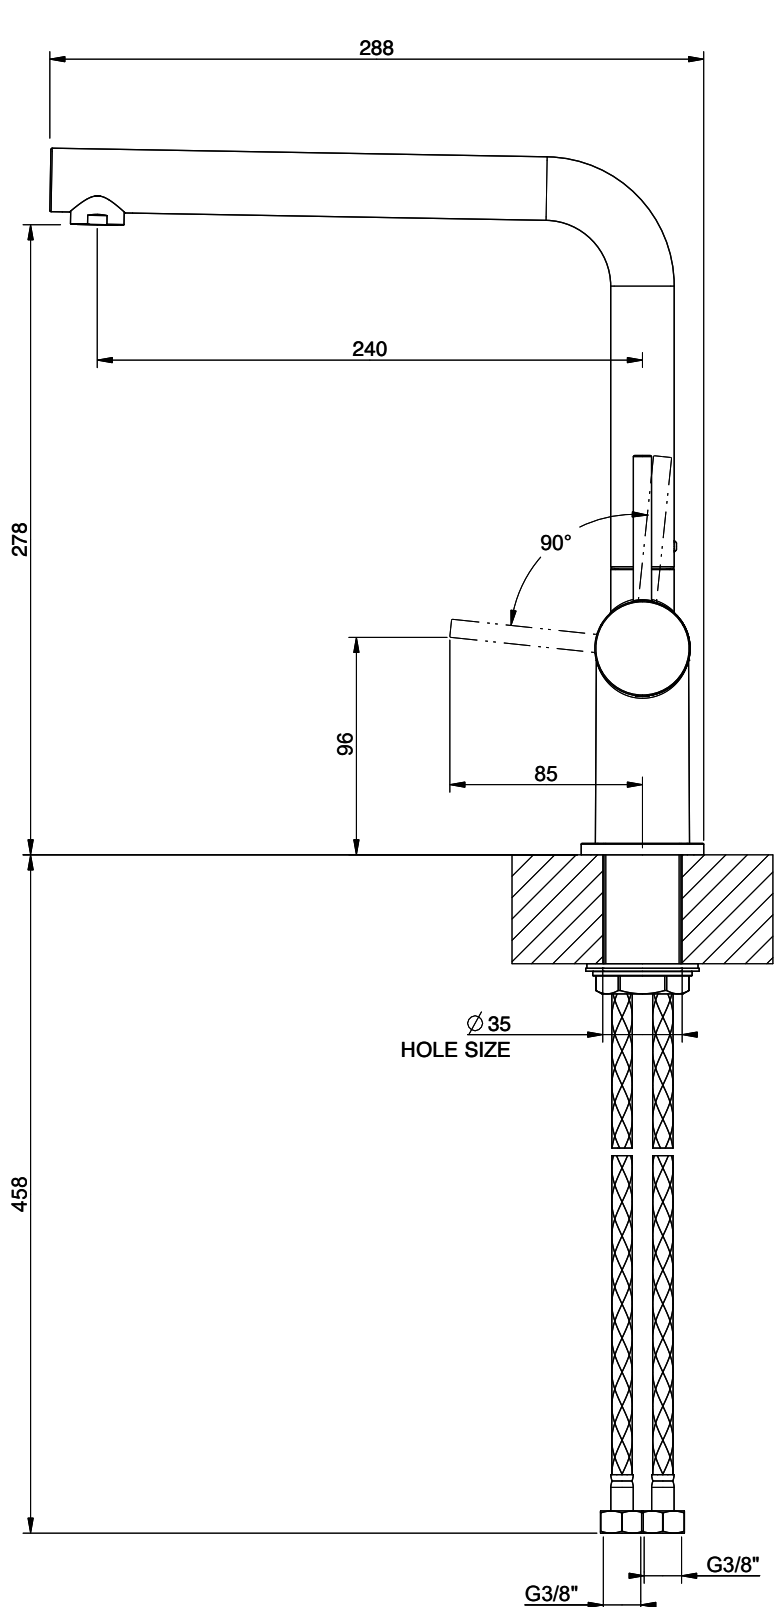

Suter Ambiano

[> Weblink](#)

Modellreihe
Suter Ambiano
Version
Side Lever L

Artikel Nr.
40.003.053.00

Modell
Schwenkauslauf
Oberfläche
Pulverbeschichtung schwarz matt

Preis CHF
355.- exkl. MwSt

Produktbeschreibung

Energie-Etikette

Schwenkbereich
360°

Durchflussmenge
12.90 (l / min (3bar))

Strahlarten
Normalstrahl

Position des Griffhebels
Rechts

Anschlussart
Flexible Anschlussschläuche

Extra
Kartusche keramisch

GESSI