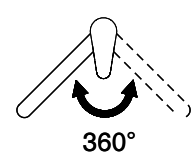

Energie-Etikette

Schwenkbereich
360°

Durchflussmenge
12.90 (l / min (3bar))

Strahlarten
Normalstrahl

Position des Griffhebels
Rechts

Anschlussart
Flexible Anschlussschläuche

Extra
Kartusche keramisch

GESSI