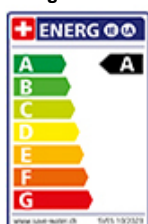

## Energie-Etikette

**Schwenkbereich**  
360°

**Durchflussmenge**  
8.00 (l / min (3bar))

**Strahlarten**  
Normalstrahl

**Auslaufart**  
Auslauf mit Nylonschlauch

**Position des Griffhebels**  
Rechts

**Anschlussart**  
Flexible Anschlussschläuche