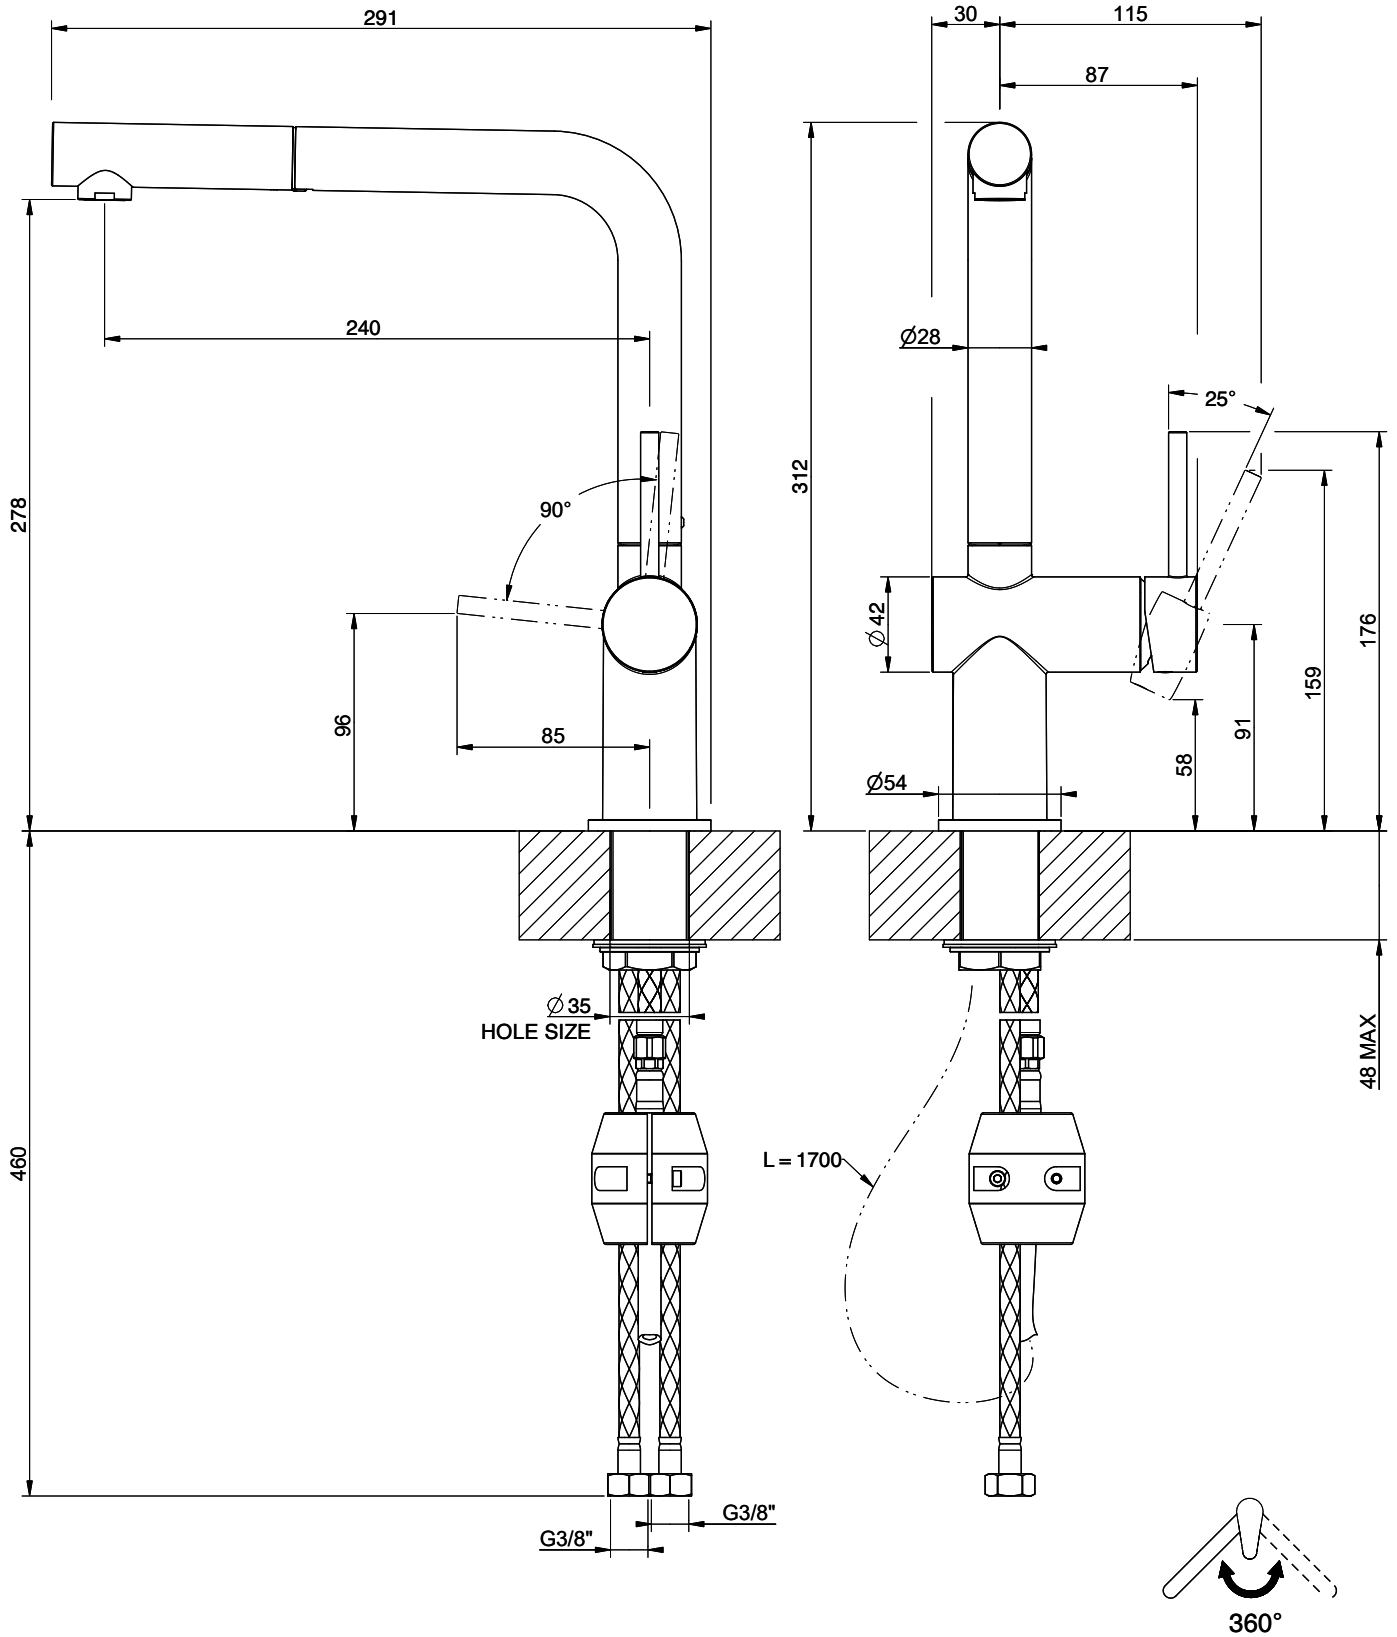

Suter Ambiano

[> Weblink](#)

Modellreihe
Suter Ambiano
Version
Side Lever L

Artikel Nr.
40.003.055.00

Modell
Zugauslauf
Oberfläche
Edelstahl-Finish

Preis CHF
415.- exkl. MwSt

Produktbeschreibung

Energie-Etikette

Schwenkbereich
360°

Durchflussmenge
8.00 (l / min (3bar))

Strahlarten
Normalstrahl

Auslaufart
Auslauf mit Nylonschlauch

Position des Griffhebels
Rechts

Anschlussart
Flexible Anschlussschläuche

Extra
Kartusche keramisch