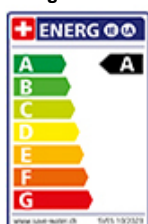

Schwenkbereich
360°

Durchflussmenge
8.00 (l / min (3bar))

Strahlarten
Normalstrahl

Auslaufart
Auslauf mit Nylonschlauch

Position des Griffhebels
Rechts

Anschlussart
Flexible Anschlussschläuche

Extra
Kartusche keramisch