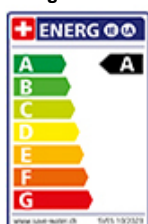

Energie-Etikette

Schwenkbereich
360°

Durchflussmenge
8.00 (l / min (3bar))

Strahlarten
Normalstrahl

Auslaufart
Auslauf mit Nylonschlauch

Position des Griffhebels
Rechts

Anschlussart
Flexible Anschlussschläuche