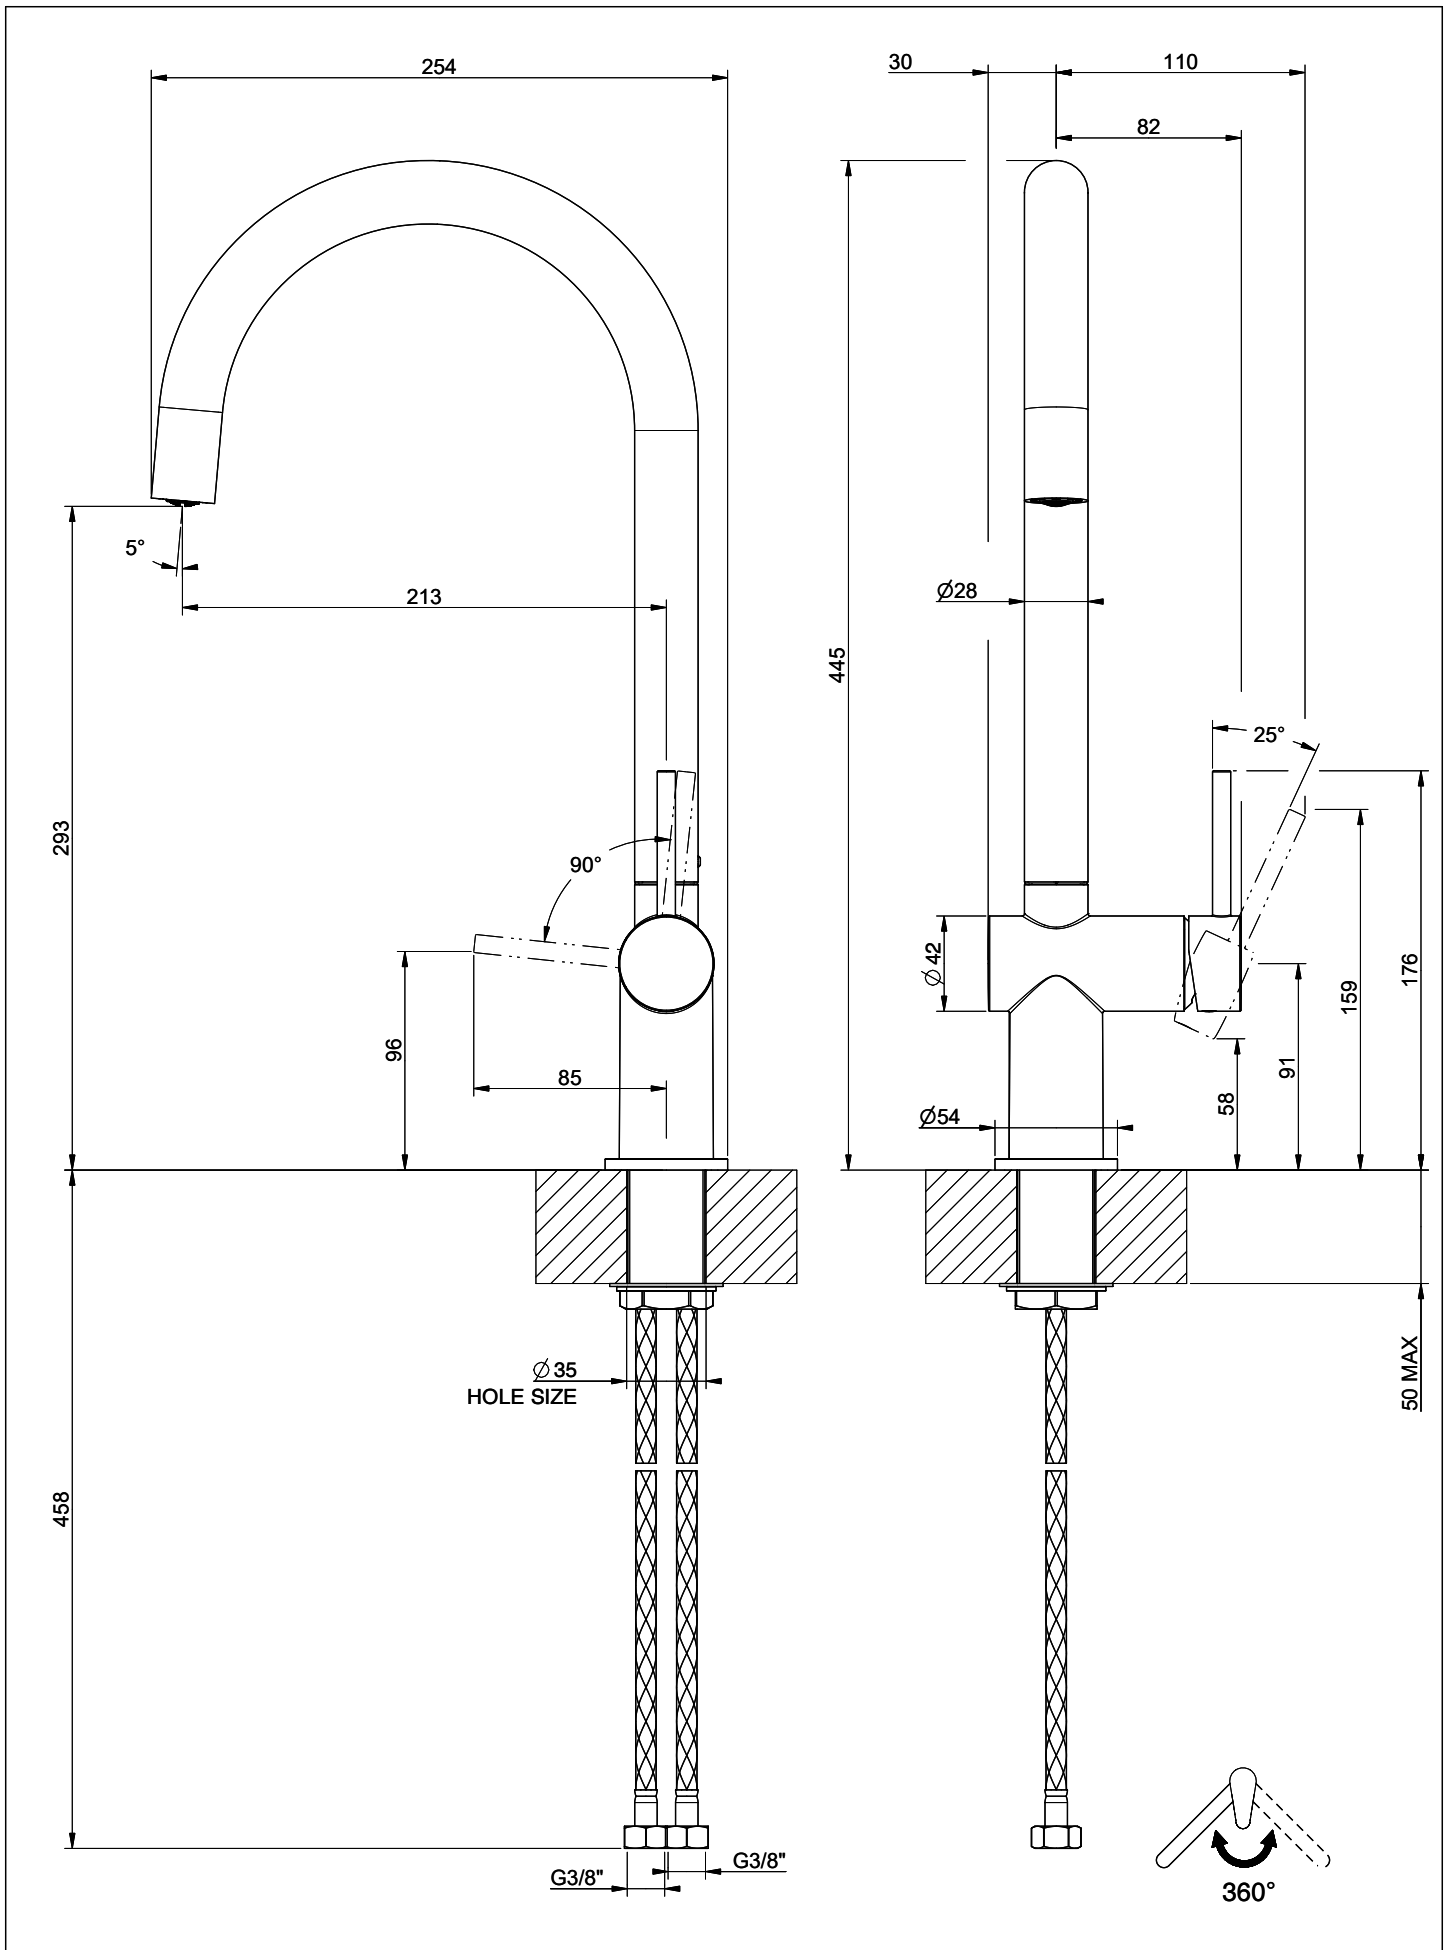

Suter Ambiano

[> Weblink](#)

Modellreihe
Suter Ambiano
Version
Side Lever C

Artikel Nr.
40.003.057.00

Modell
Schwenkauslauf
Oberfläche
Chrom

Preis CHF
285.- exkl. MwSt

Produktbeschreibung

Energie-Etikette

Schwenkbereich
360°

Durchflussmenge
11.00 (l / min (3bar))

Strahlarten
Normalstrahl

Position des Griffhebels
Rechts

Anschlussart
Flexible Anschlussschläuche

Extra
Kartusche keramisch

GESSI

AMBIANO 60484