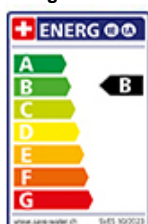

Schwenkbereich
360°

Durchflussmenge
11.00 (l / min (3bar))

Strahlarten
Normalstrahl

Position des Griffhebels
Rechts

Anschlussart
Flexible Anschlussschläuche

Extra
Kartusche keramisch

GESSI

AMBIANO 60484