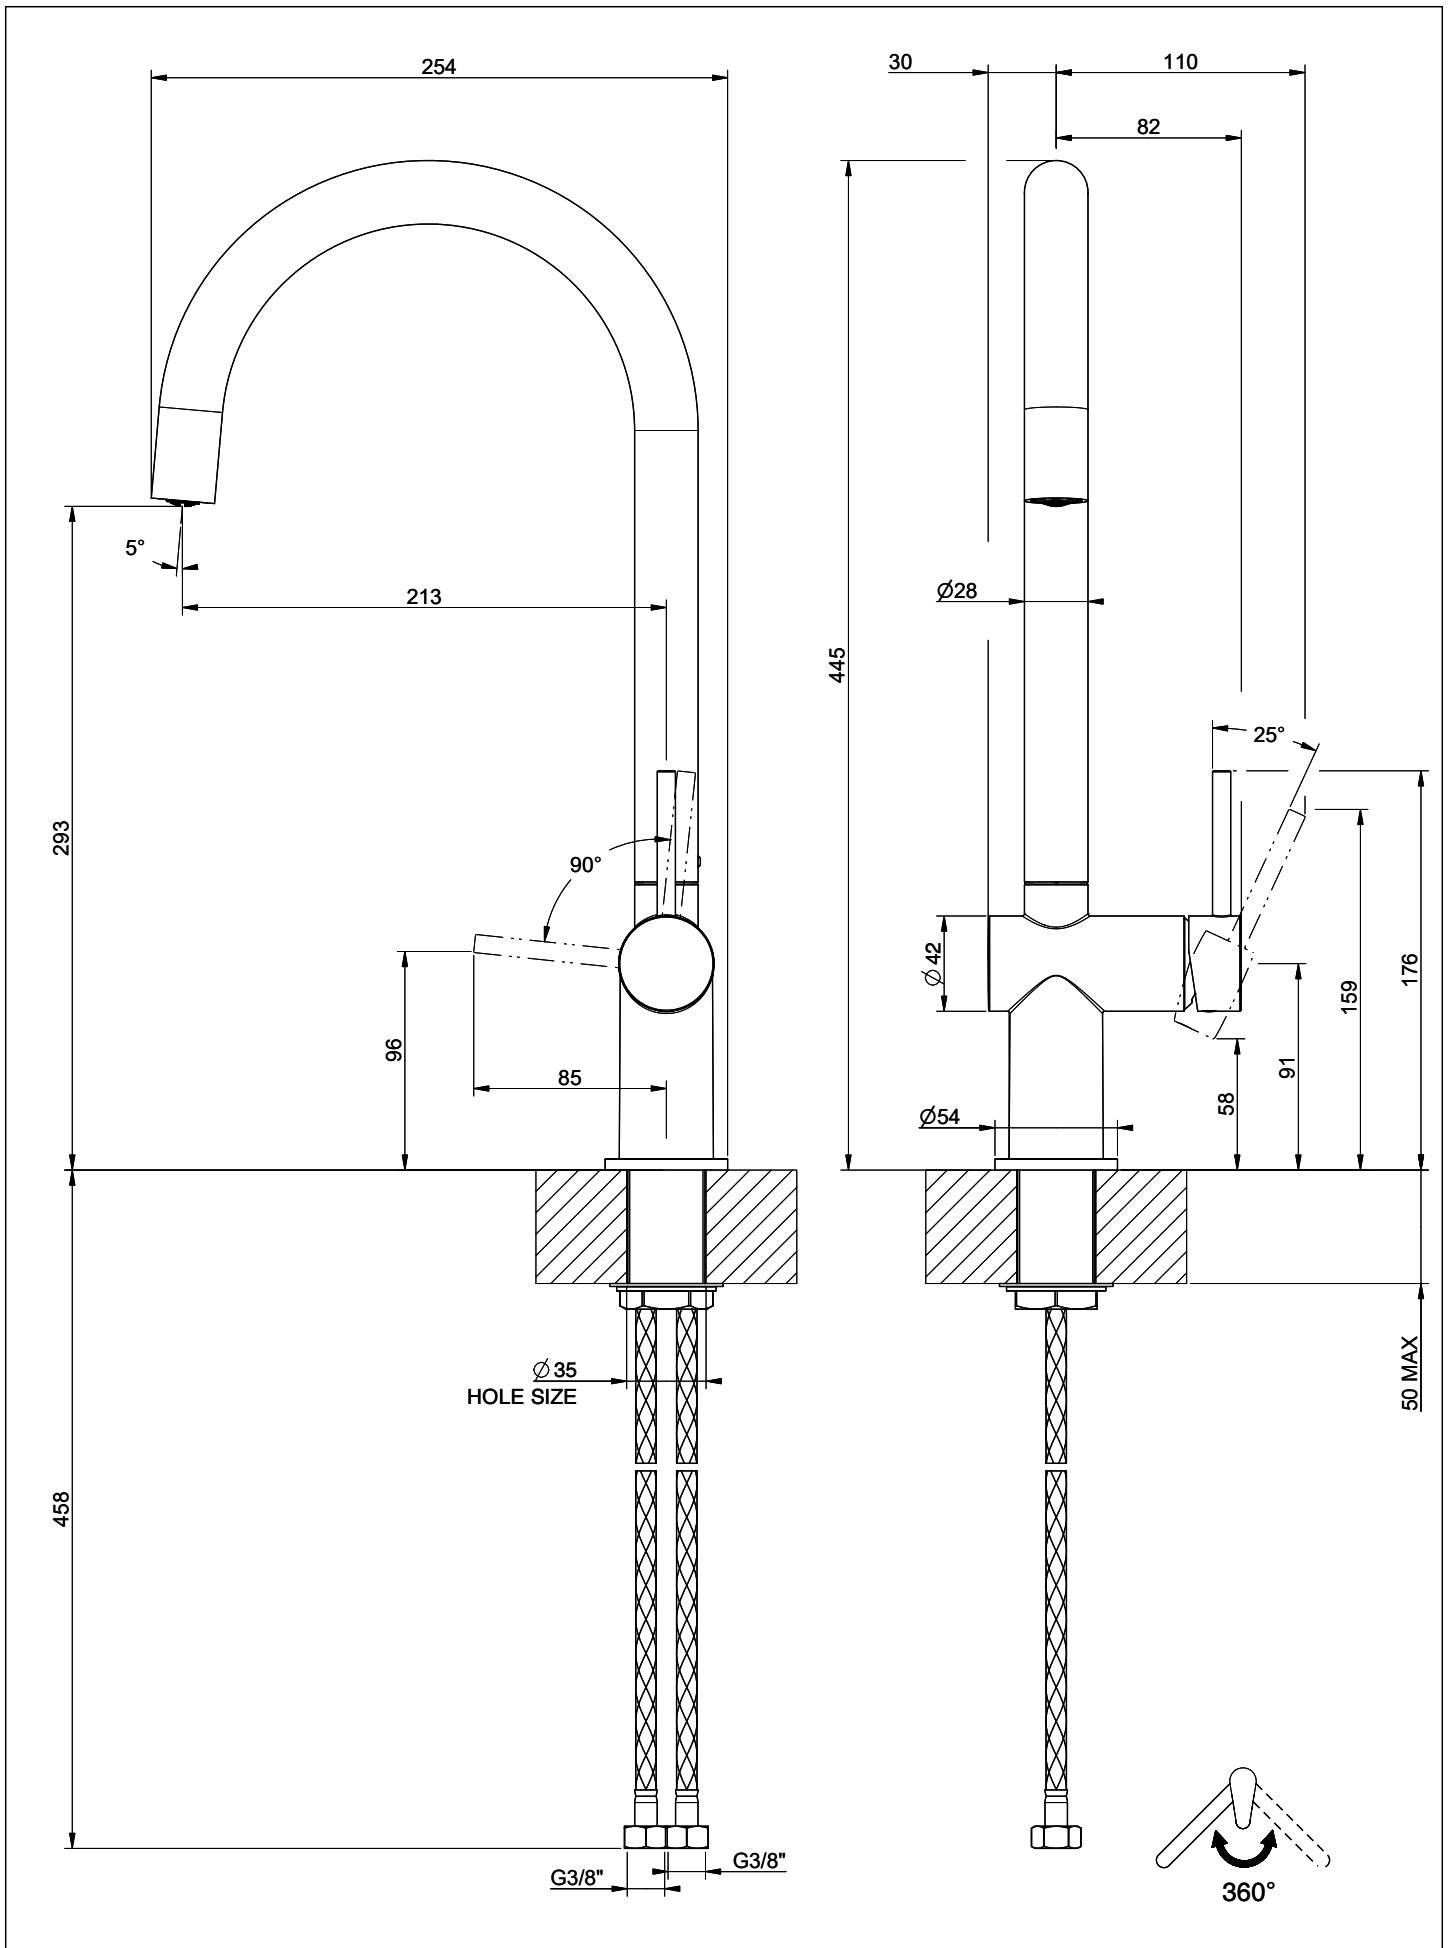

GESSI

AMBIANO 60484

MISCELATORE LAVELLO MONOCOMANDO DA PIANO

Formato

A4

Dis.: GPF6048400000A442

Gessi S.p.A. Parco Gessi, 13037 Serravalle Sesia (Vercelli) Italy Tel. 0039 0163 454111 Fax. 0039 0163 453150 www.gessi.com e-mail: gessi@gessi.it

This drawing by its legislation cannot be disclosed or reproduced without a written authorization released by GESSI S.p.A. - 2025 Copyright® GESSI S.p.A.