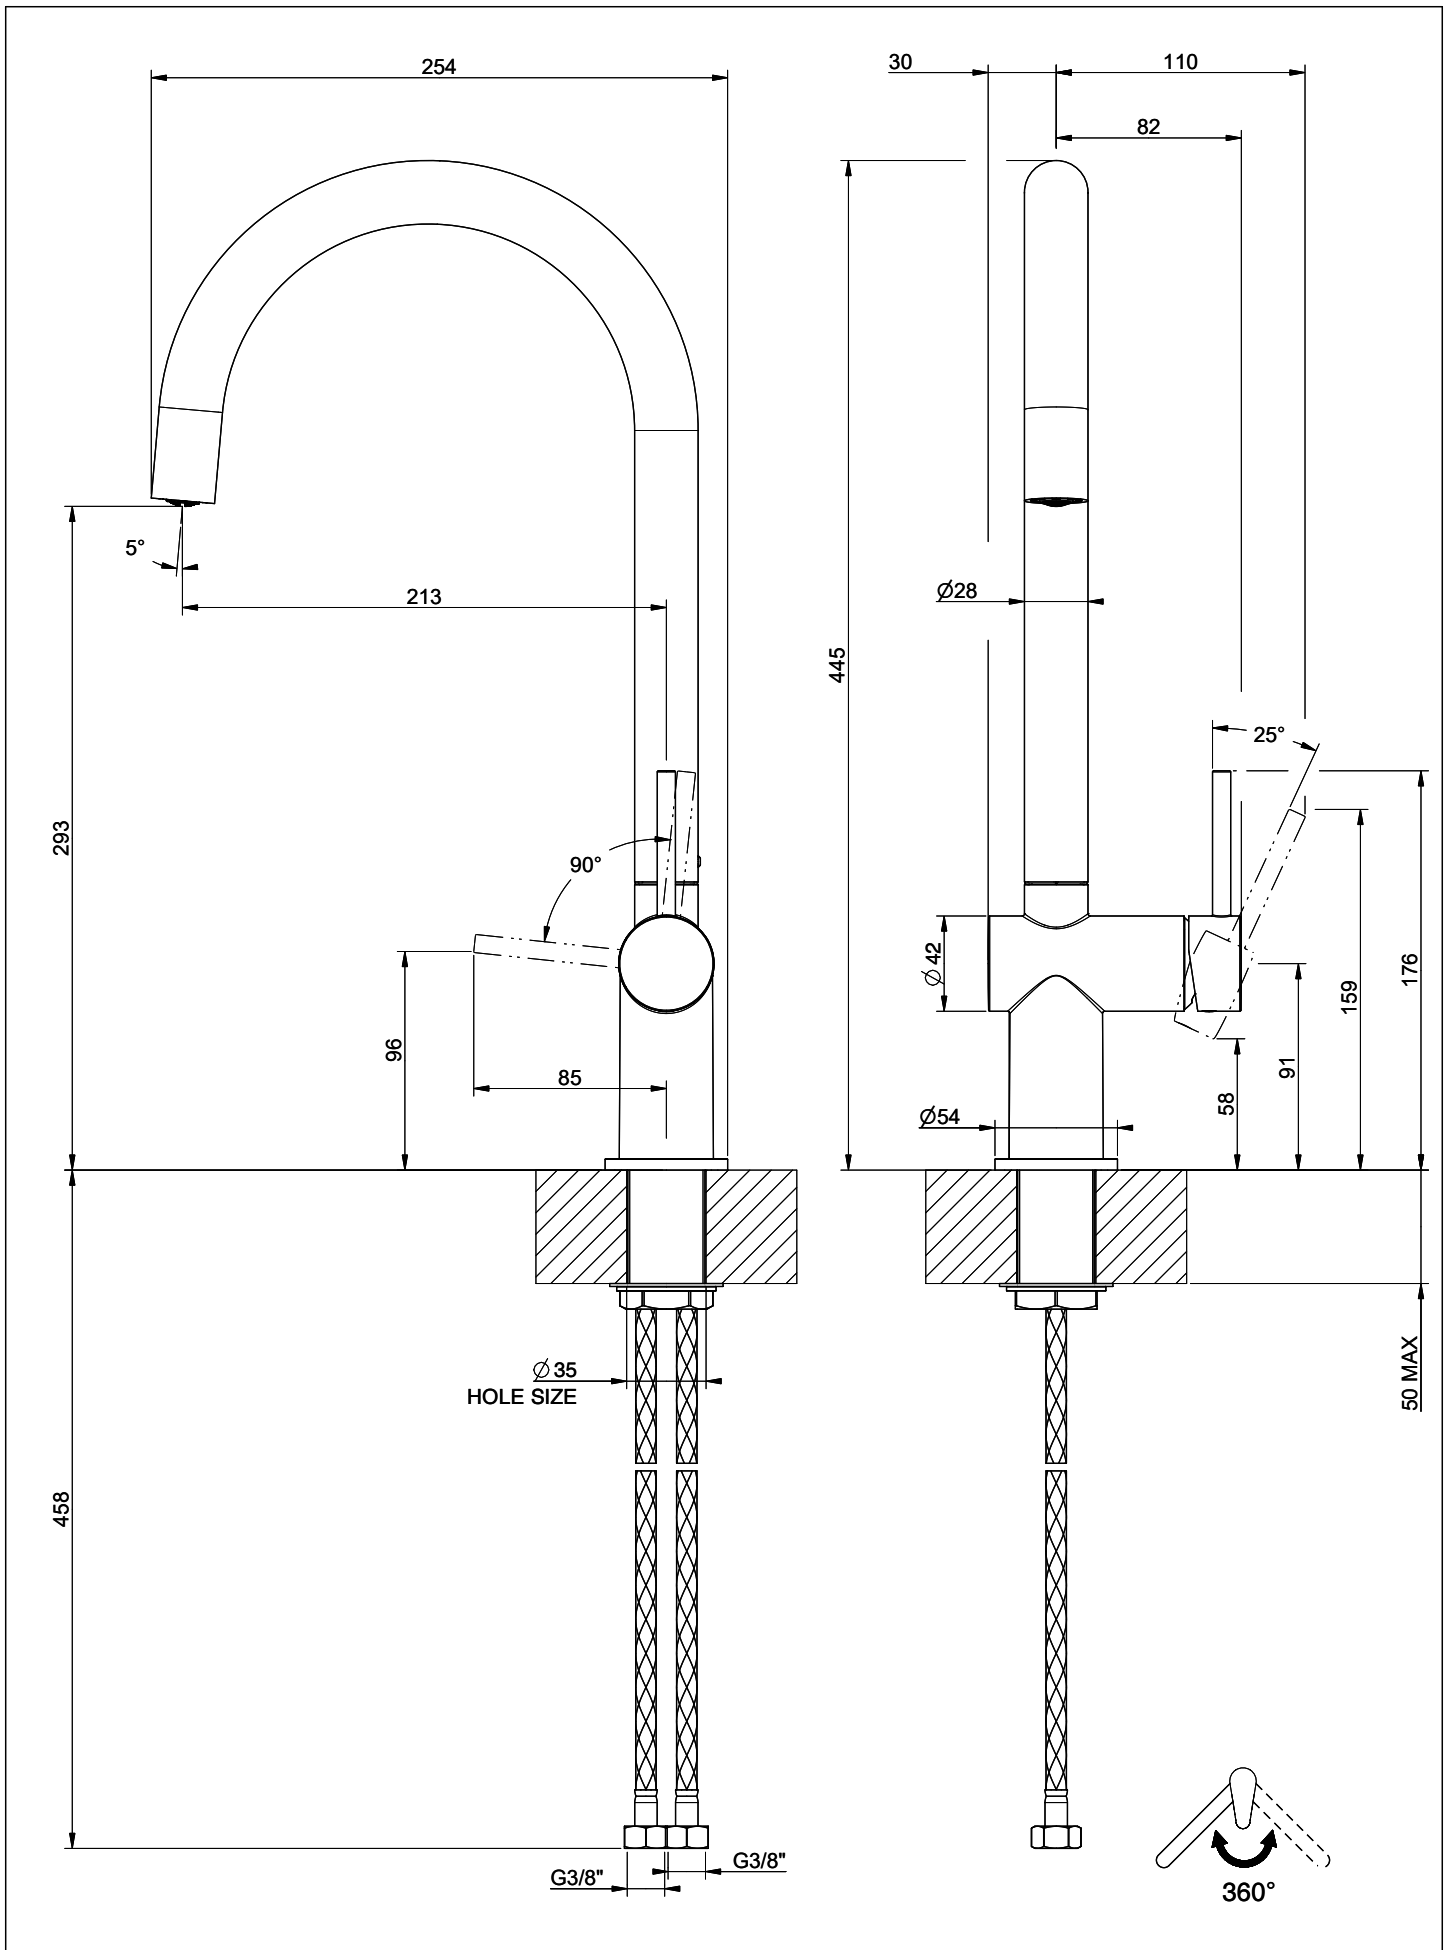

Suter Ambiano

> Weblink

Modellreihe
Suter Ambiano

Version
Side Lever C

Artikel Nr.
40.003.058.00

Modell
Schwenkauslauf

Oberfläche
Edelstahl-Finish

Preis CHF
365.- exkl. MwSt

Produktbeschreibung

Energie-Etikette

Schwenkbereich
360°

Durchflussmenge
11.00 (l / min (3bar))

Strahlarten
Normalstrahl

Position des Griffhebels
Rechts

Anschlussart
Flexible Anschlussschläuche

Extra
Kartusche keramisch