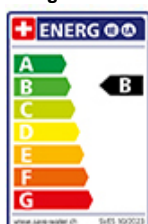

Produktbeschreibung

Energie-Etikette

Schwenkbereich
360°

Durchflussmenge
11.00 (l / min (3bar))

Strahlarten
Normalstrahl

Position des Griffhebels
Rechts

Anschlussart
Flexible Anschlussschläuche

Extra
Kartusche keramisch