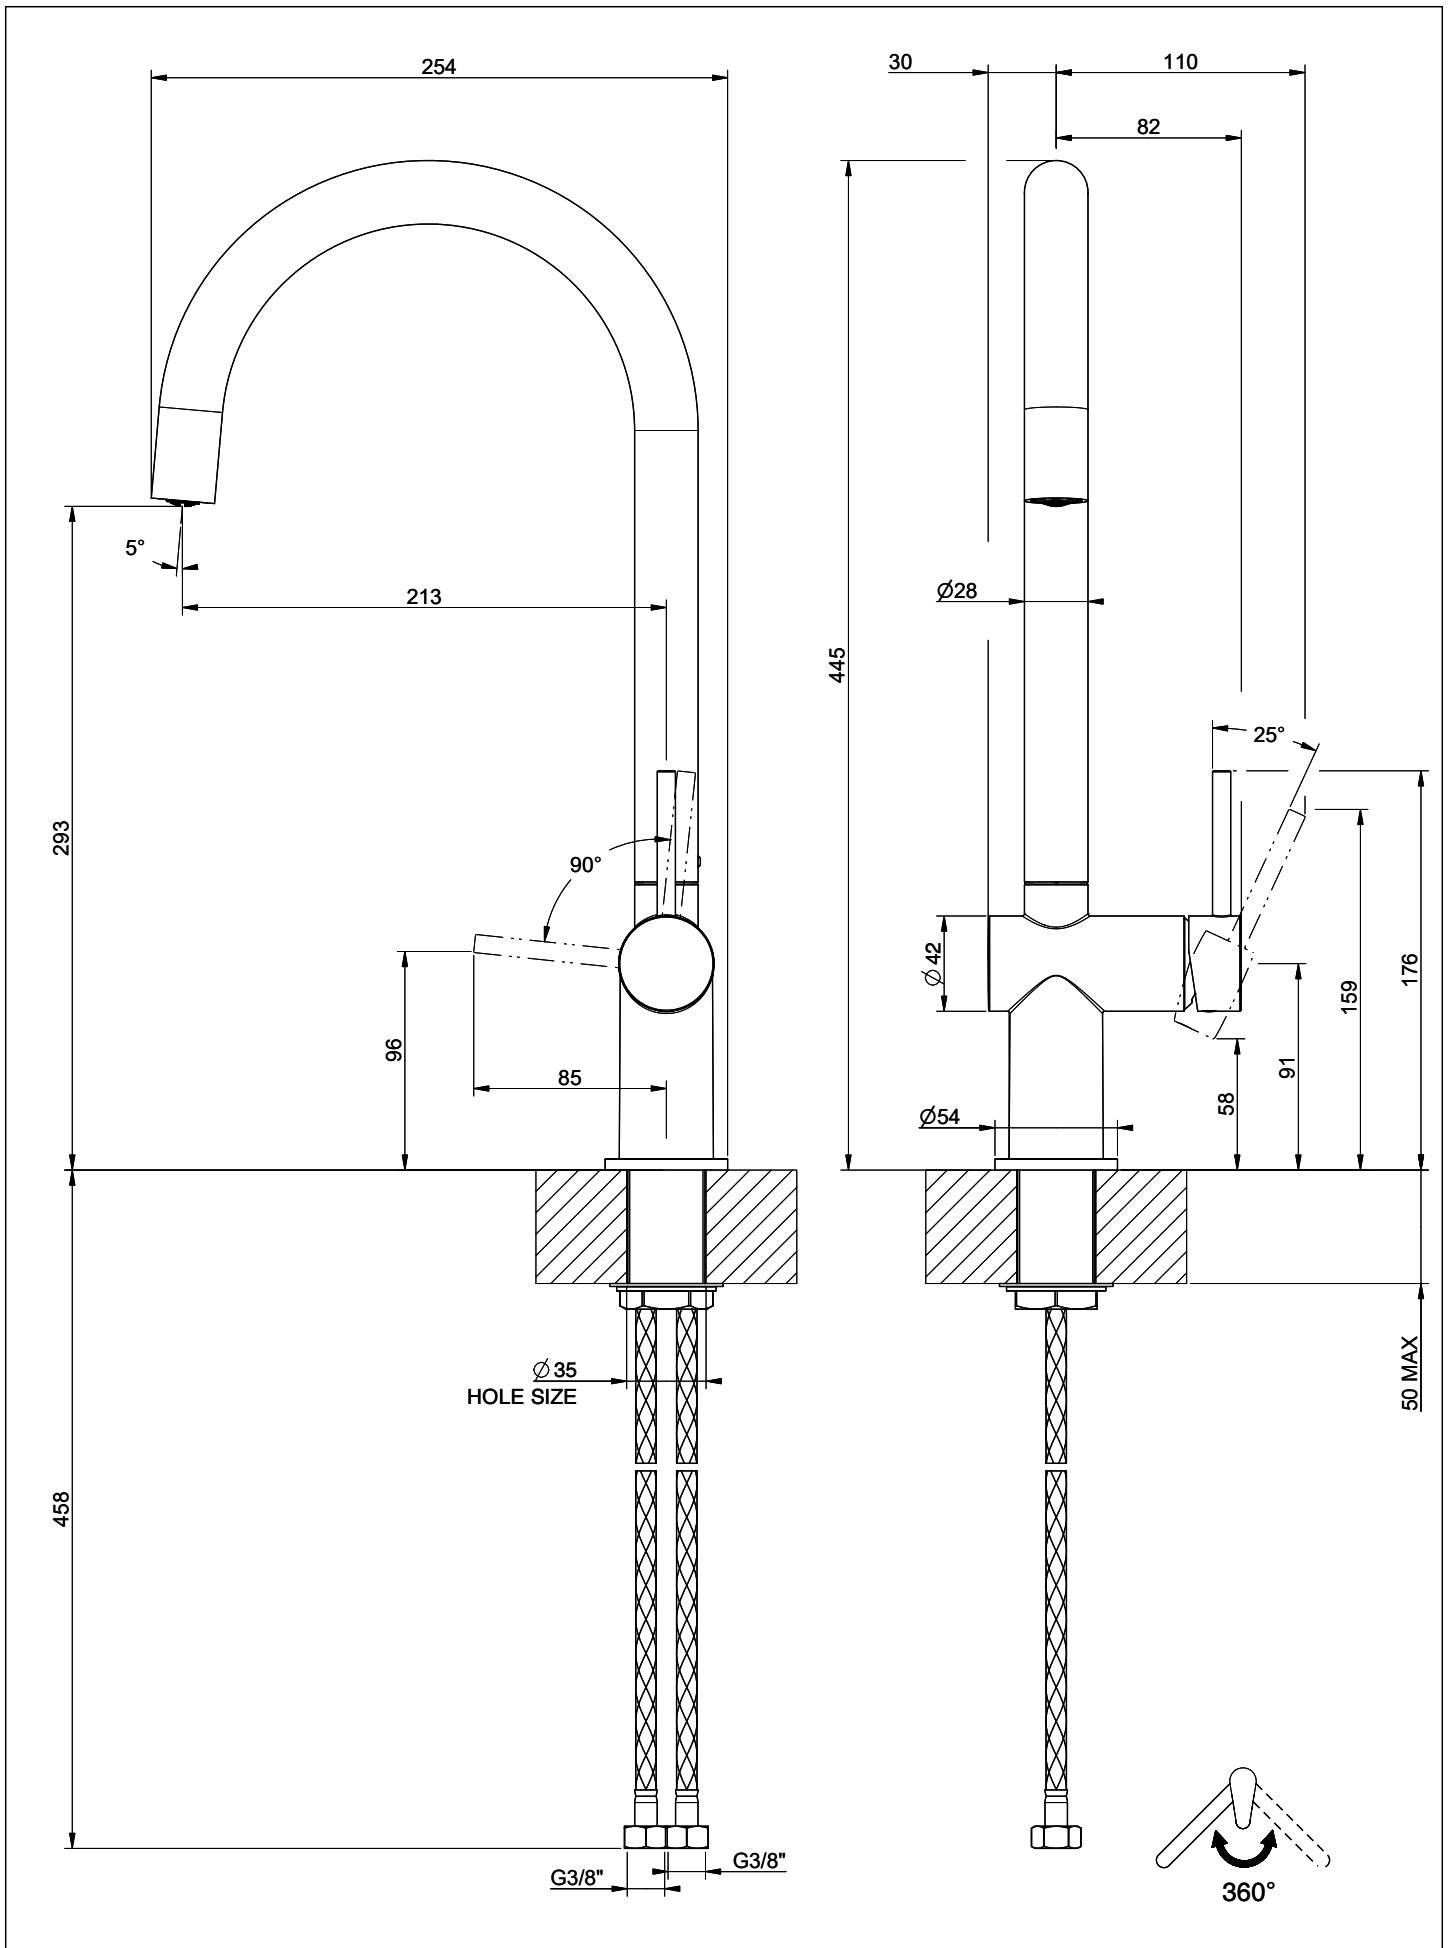

Suter Ambiano

[> Weblink](#)

Modellreihe
Suter Ambiano

Version
Side Lever C

Artikel Nr.
40.003.058.00

Modell
Schwenkauslauf

Oberfläche
Edelstahl-Finish

Preis CHF
365.- exkl. MwSt

Produktbeschreibung

Energie-Etikette

Schwenkbereich
360°

Durchflussmenge
11.00 (l / min (3bar))

Strahlarten
Normalstrahl

Position des Griffhebels
Rechts

Anschlussart
Flexible Anschlussschläuche

Extra
Kartusche keramisch