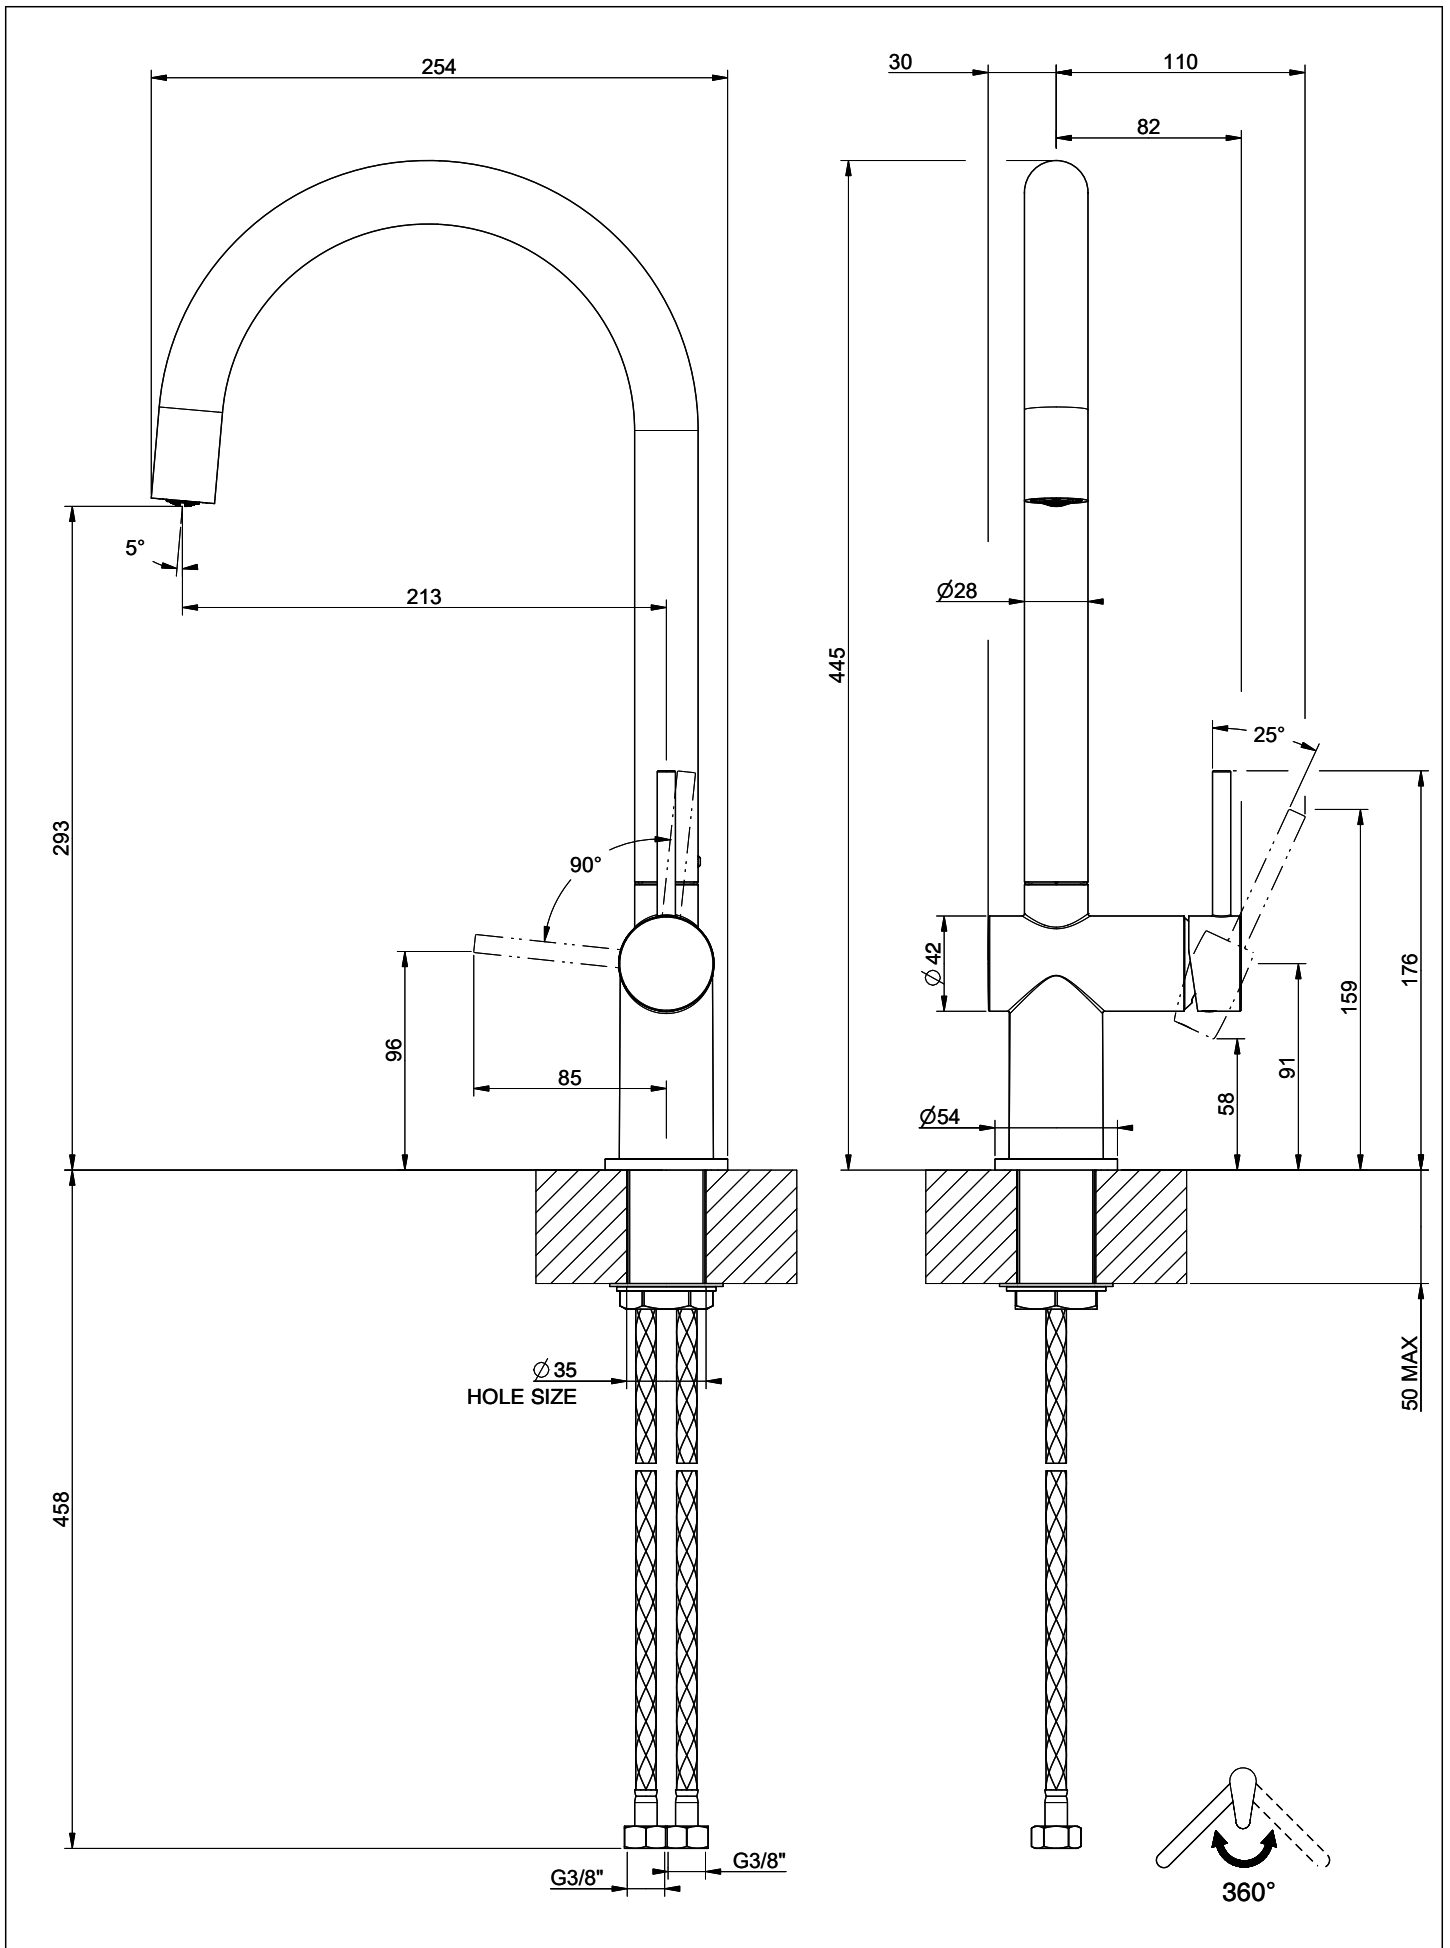

Suter Ambiano

[> Weblink](#)

Modellreihe
Suter Ambiano

Version
Side Lever C

Artikel Nr.
40.003.059.00

Modell
Schwenkauslauf

Oberfläche
Pulverbeschichtung schwarz matt

Preis CHF
365.- exkl. MwSt

Produktbeschreibung

Energie-Etikette

Schwenkbereich
360°

Durchflussmenge
11.00 (l / min (3bar))

Strahlarten
Normalstrahl

Position des Griffhebels
Rechts

Anschlussart
Flexible Anschlussschläuche

Extra
Kartusche keramisch