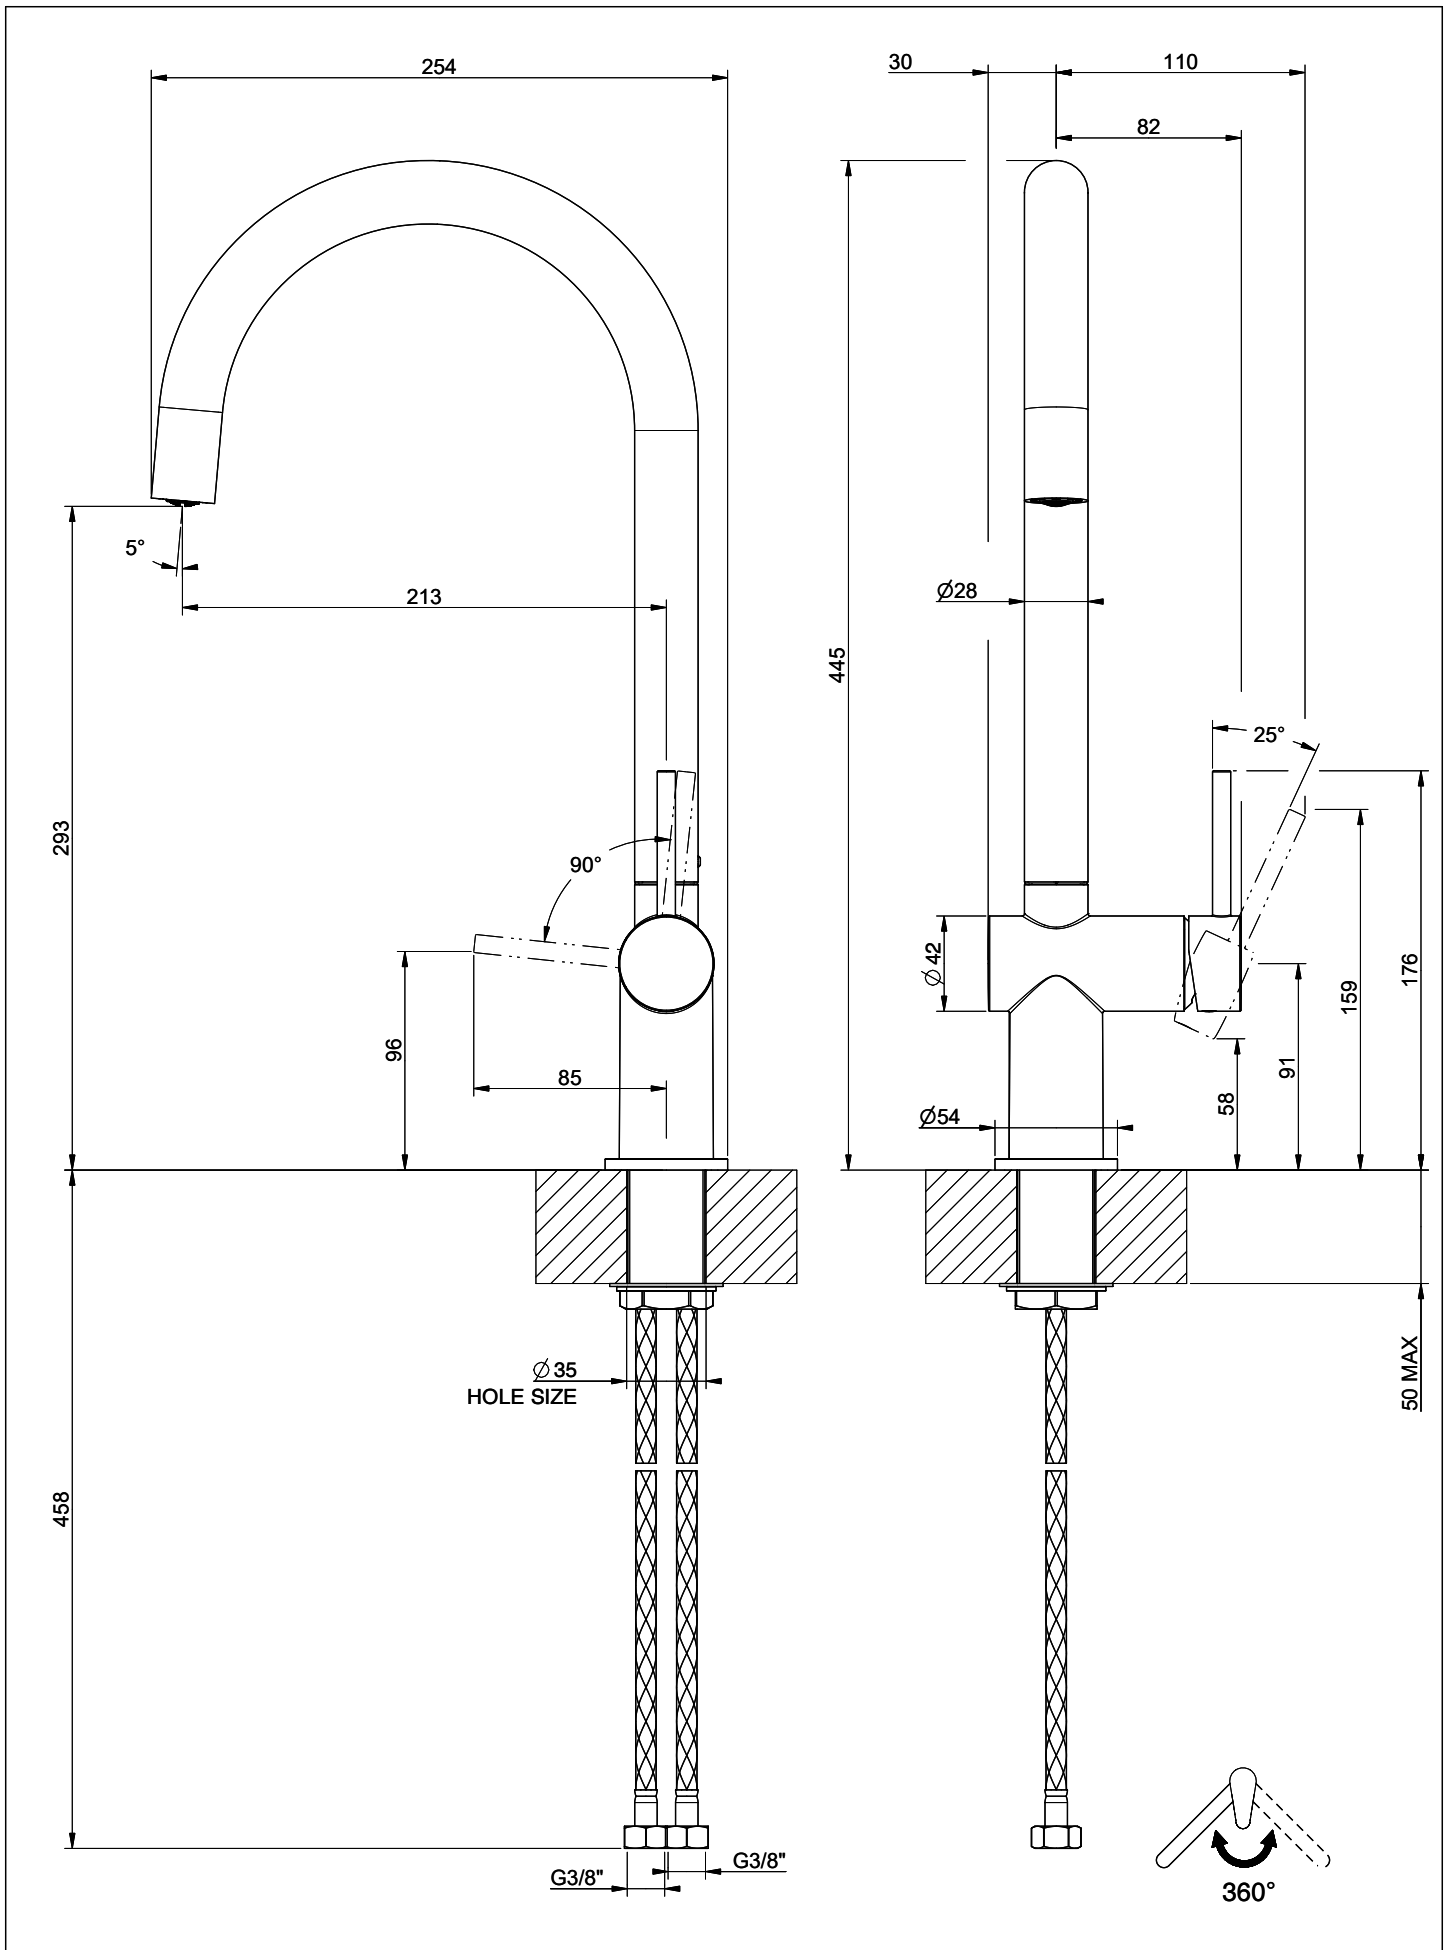

Suter Ambiano

> Weblink

Modellreihe
Suter Ambiano
Version
Side Lever C

Modell
Schwenkauslauf
Oberfläche
Pulverbeschichtung schwarz matt

Artikel Nr.
40.003.059.00

Preis CHF
365.- exkl. MwSt

Produktbeschreibung

Energie-Etikette

Schwenkbereich
360°

Durchflussmenge
11.00 (l / min (3bar))

Strahlarten
Normalstrahl

Position des Griffhebels
Rechts

Anschlussart
Flexible Anschlussschläuche

Extra
Kartusche keramisch

GESSI