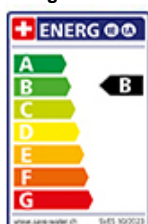

Energie-Etikette

Schwenkbereich
360°

Durchflussmenge
11.00 (l / min (3bar))

Strahlarten
Normalstrahl

Position des Griffhebels
Rechts

Anschlussart
Flexible Anschlussschläuche

Extra
Kartusche keramisch

GESSI