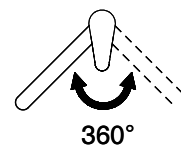

GESSI

AMBIANO 60486

MISCELATORE LAVELLO MONOCOMANDO DOCCINO ESTRAIBILE DA PIANO

Formato

A4

Dis.: GPF604860000A442

Gessi S.p.A. Parco Gessi, 13037 Serravalle Sesia (Vercelli) Italy Tel. 0039 0163 454111 Fax. 0039 0163 453150 www.gessi.com e-mail: gessi@gessi.it

This drawing by its legislation cannot be disclosed or reproduced without a written authorization released by GESSI S.p.A. - 2025 Copyright® GESSI S.p.A.