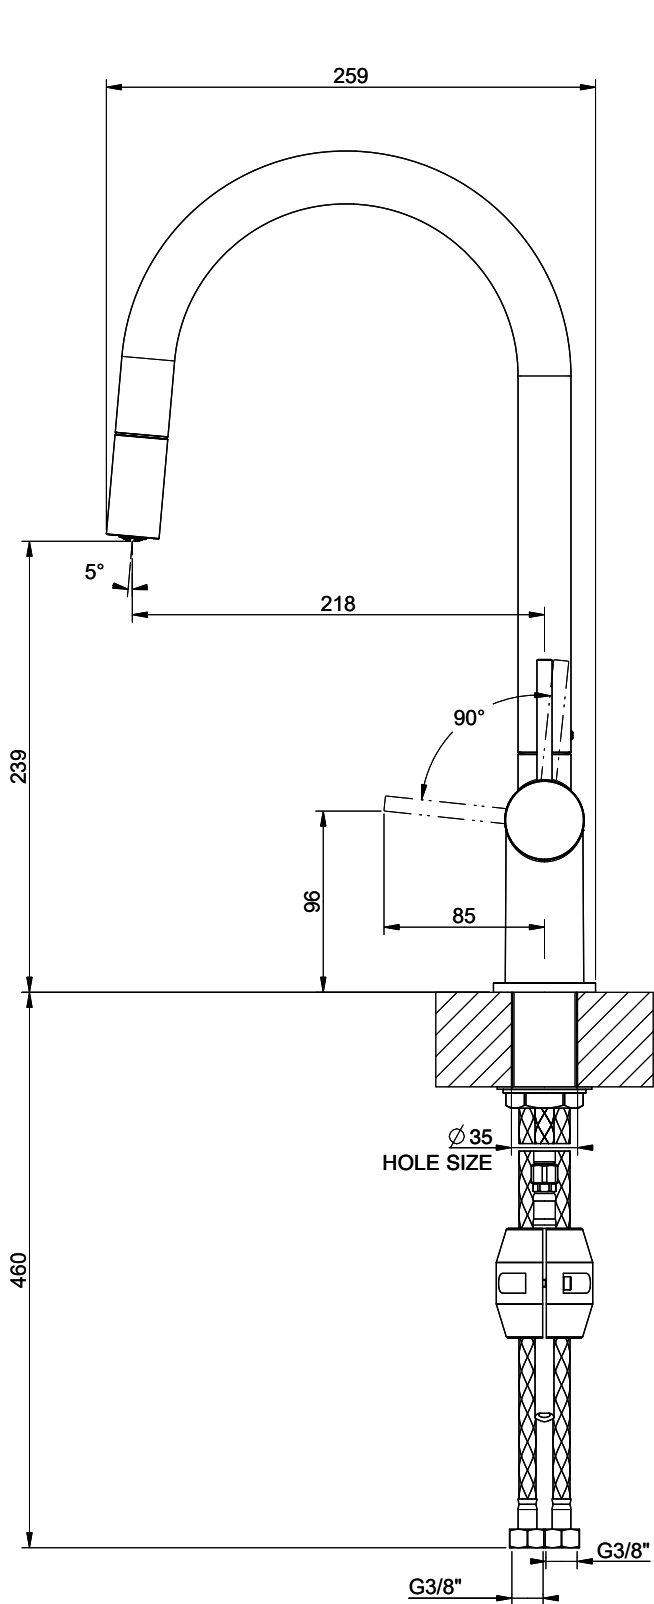

Suter Ambiano

[> Weblink](#)

Modellreihe
Suter Ambiano
Version
Side Lever C

Artikel Nr.
40.003.060.00

Modell
Zugauslauf
Oberfläche
Chrom

Preis CHF
345.- exkl. MwSt

Produktbeschreibung

Energie-Etikette

Schwenkbereich
360°

Durchflussmenge
8.00 (l / min (3bar))

Strahlarten
Normalstrahl

Auslaufart
Auslauf mit Nylonschlauch

Position des Griffhebels
Rechts

Anschlussart
Flexible Anschlussschläuche

Extra
Kartusche keramisch