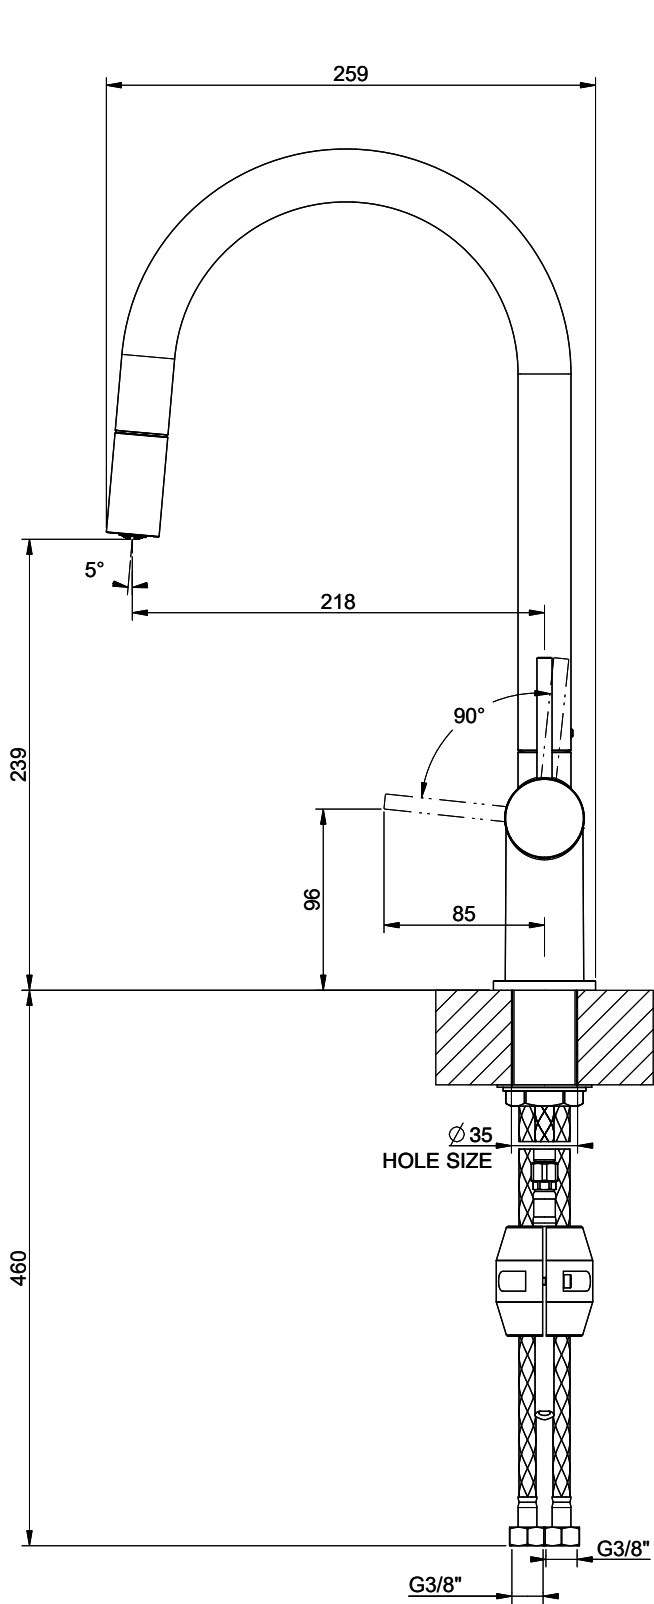

Suter Ambiano

[> Weblink](#)

Modellreihe
Suter Ambiano
Version
Side Lever C

Artikel Nr.
40.003.060.00

Modell
Zugauslauf
Oberfläche
Chrom

Preis CHF
345.- exkl. MwSt

Produktbeschreibung

Energie-Etikette

Schwenkbereich
360°

Durchflussmenge
8.00 (l / min (3bar))

Strahlarten
Normalstrahl

Auslaufart
Auslauf mit Nylonschlauch

Position des Griffhebels
Rechts

Anschlussart
Flexible Anschlussschläuche

Extra
Kartusche keramisch