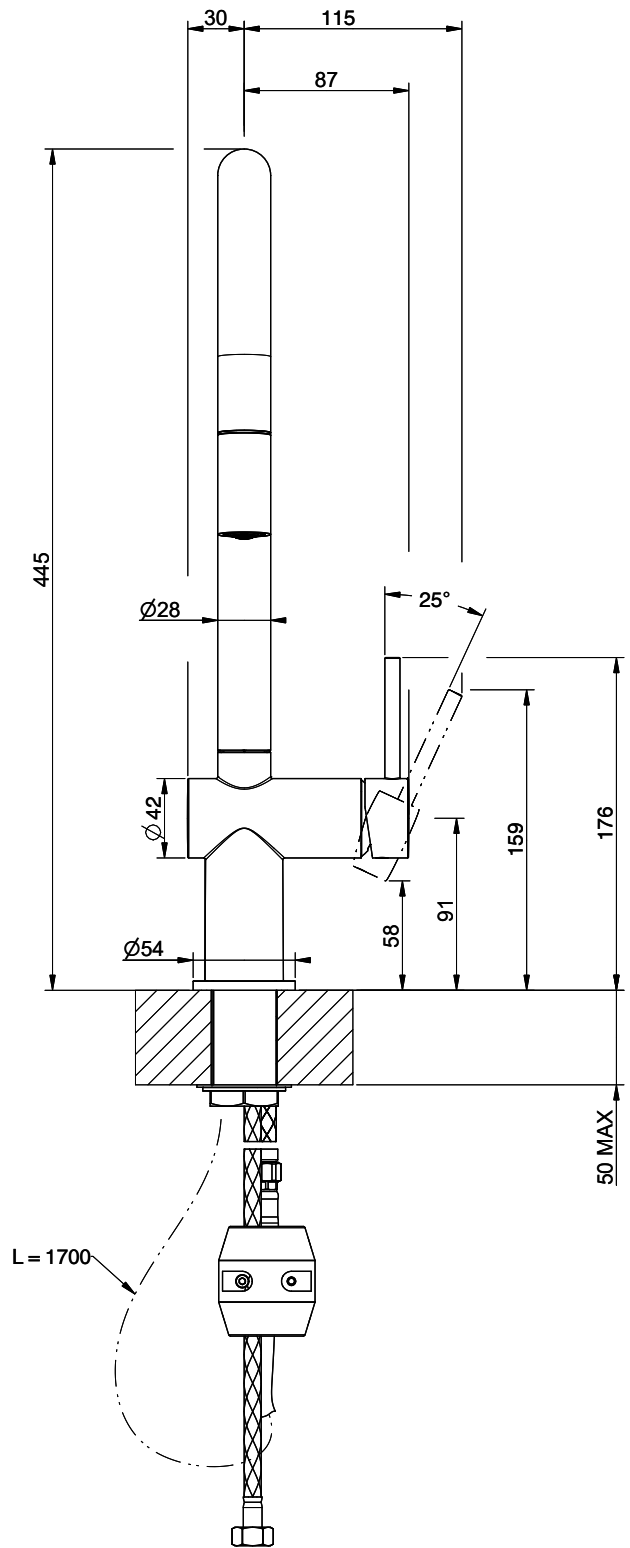

Suter Ambiano

[> Weblink](#)

Modellreihe
Suter Ambiano
Version
Side Lever C

Artikel Nr.
40.003.060.00

Modell
Zugauslauf
Oberfläche
Chrom

Preis CHF
345.- exkl. MwSt

Produktbeschreibung

Energie-Etikette

Schwenkbereich
360°

Durchflussmenge
8.00 (l / min (3bar))

Strahlarten
Normalstrahl

Auslaufart
Auslauf mit Nylonschlauch

Position des Griffhebels
Rechts

Anschlussart
Flexible Anschlussschläuche

Extra
Kartusche keramisch