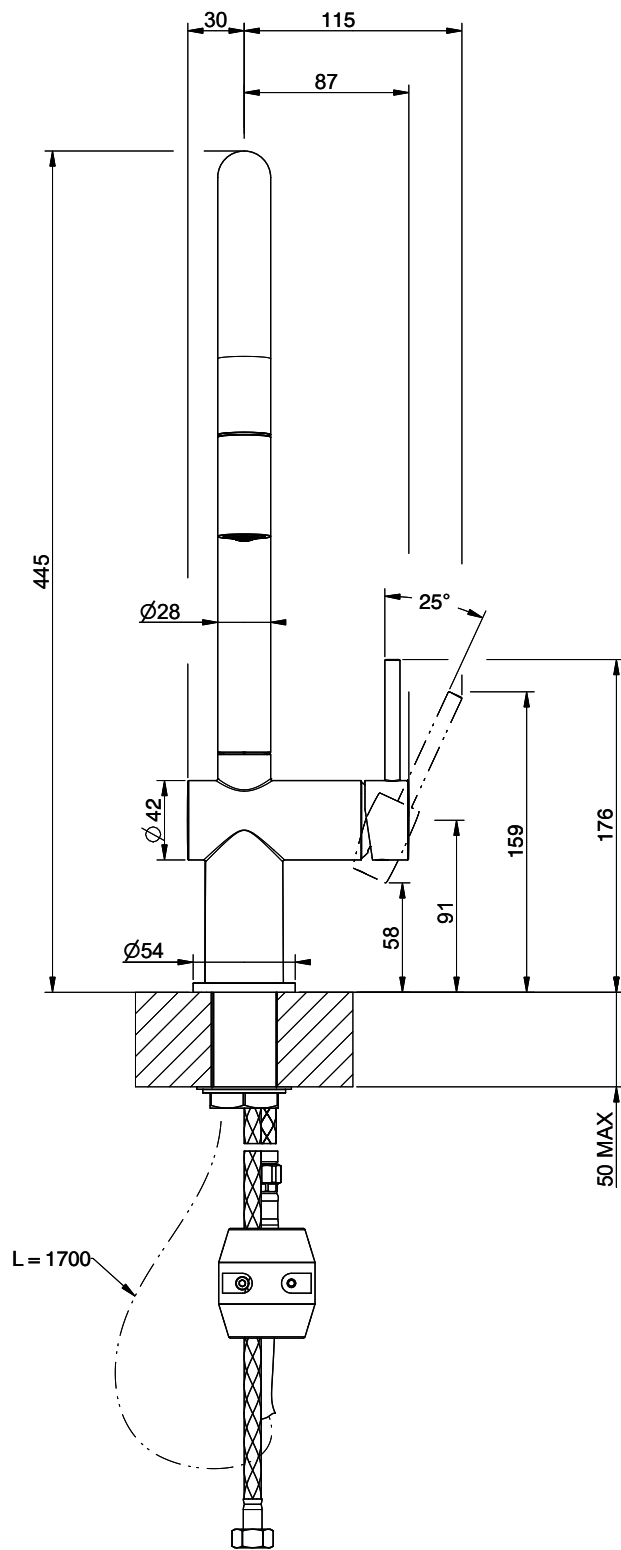

Suter Ambiano

[> Weblink](#)

Modellreihe
Suter Ambiano
Version
Side Lever C

Artikel Nr.
40.003.060.00

Modell
Zugauslauf
Oberfläche
Chrom

Preis CHF
345.- exkl. MwSt

Produktbeschreibung

Energie-Etikette

Schwenkbereich
360°

Durchflussmenge
8.00 (l / min (3bar))

Strahlarten
Normalstrahl

Auslaufart
Auslauf mit Nylonschlauch

Position des Griffhebels
Rechts

Anschlussart
Flexible Anschlussschläuche

Extra
Kartusche keramisch