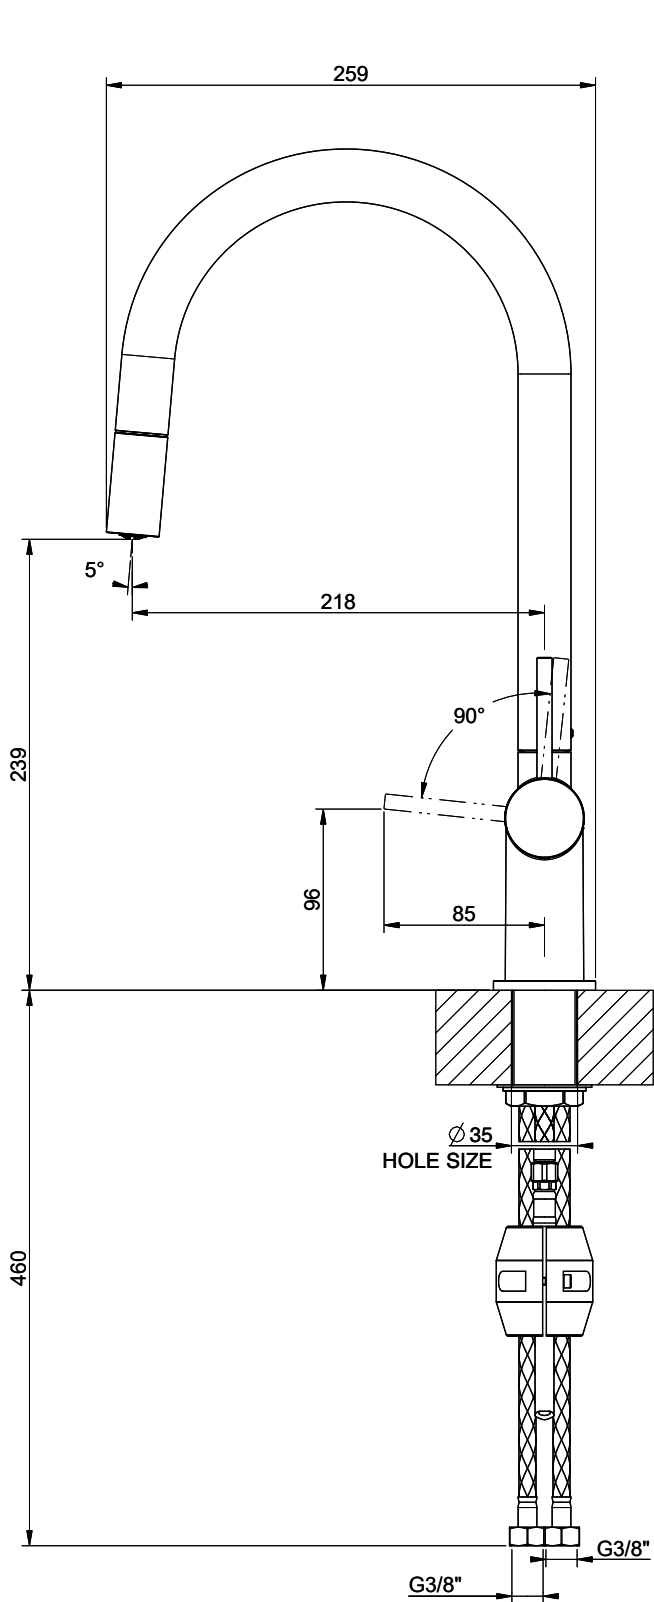

**Suter Ambiano**

> Weblink

**Modellreihe**  
Suter Ambiano  
**Version**  
Side Lever C

**Modell**  
Zugauslauf  
**Oberfläche**  
Edelstahl-Finish

**Artikel Nr.**  
40.003.061.00

**Preis CHF**  
435.- exkl. MwSt

**Produktbeschreibung**

**Energie-Etikette**

**Schwenkbereich**  
360°

**Durchflussmenge**  
8.00 (l / min (3bar))

**Strahlarten**  
Normalstrahl

**Auslaufart**  
Auslauf mit Nylonschlauch

**Position des Griffhebels**  
Rechts

**Anschlussart**  
Flexible Anschlussschläuche

**Extra**  
Kartusche keramisch

**GESSI**

**AMBIANO 60486**

MISCELATORE LAVELLO MONOCOMANDO DOCCINO ESTRAIBILE DA PIANO

Formato

**A4**

Dis.: GPF604860000A442