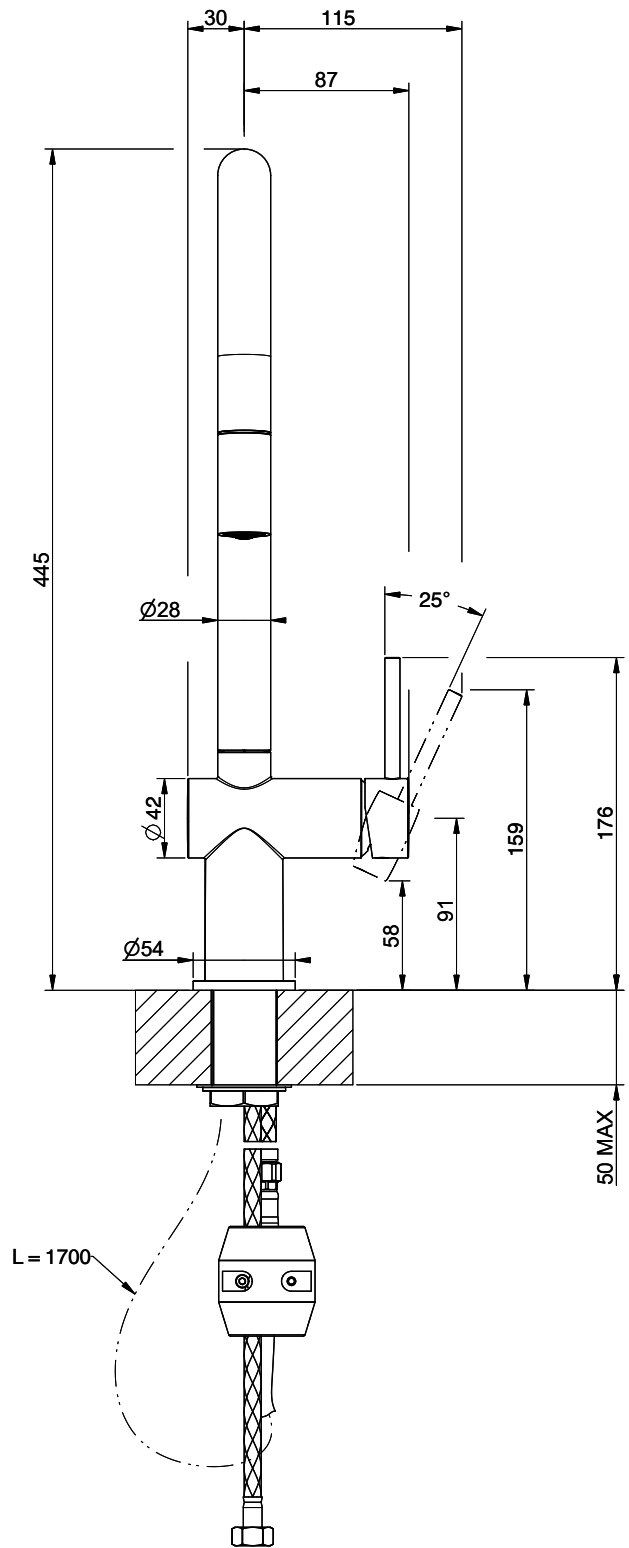

**Suter Ambiano**[> Weblink](#)

**Modellreihe**  
Suter Ambiano  
**Version**  
Side Lever C

**Artikel Nr.**  
40.003.061.00

**Modell**  
Zugauslauf  
**Oberfläche**  
Edelstahl-Finish

**Preis CHF**  
435.- exkl. MwSt

**Produktbeschreibung****Energie-Etikette**

**Schwenkbereich**  
360°

**Durchflussmenge**  
8.00 (l / min (3bar))

**Strahlarten**  
Normalstrahl

**Auslaufart**  
Auslauf mit Nylonschlauch

**Position des Griffhebels**  
Rechts

**Anschlussart**  
Flexible Anschlussschläuche

**Extra**  
Kartusche keramisch

L = 1700

**GESSI**

**AMBIANO 60486**

MISCELATORE LAVELLO MONOCOMANDO DOCCINO ESTRAIBILE DA PIANO

Formato

**A4**