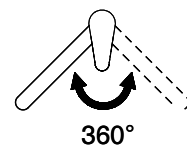

GESSI

AMBIANO 60486

MISCELATORE LAVELLO MONOCOMANDO DOCCINO ESTRAIBILE DA PIANO

Formato

A4

Dis.: GPF604860000A442

Gessi S.p.A. Parco Gessi, 13037 Serravalle Sesia (Vercelli) Italy Tel. 0039 0163 454111 Fax. 0039 0163 453150 www.gessi.com e-mail: gessi@gessi.it

This drawing by its legislation cannot be disclosed or reproduced without a written authorization released by GESSI S.p.A. - 2025 Copyright® GESSI S.p.A.