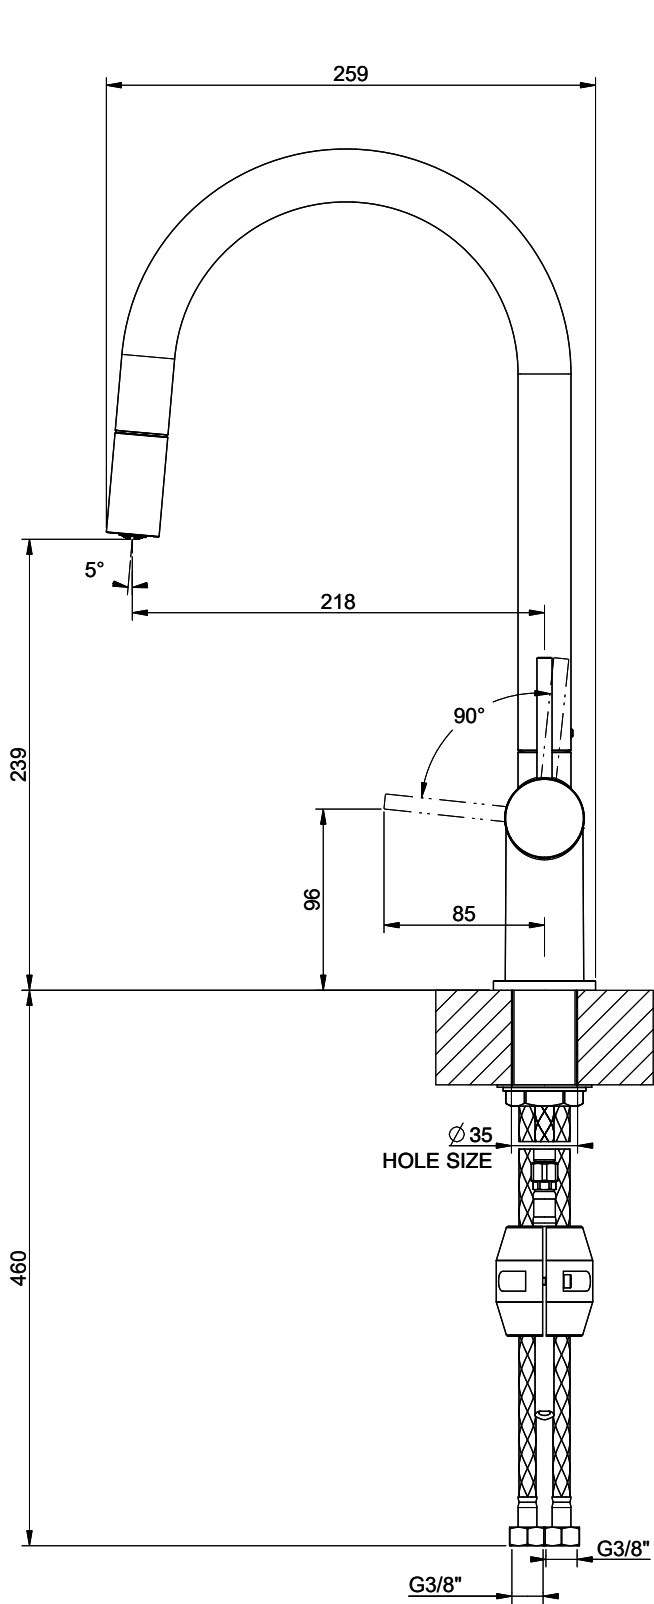

**Suter Ambiano**[> Weblink](#)

**Modellreihe**  
Suter Ambiano  
**Version**  
Side Lever C

**Artikel Nr.**  
40.003.061.00

**Modell**  
Zugauslauf  
**Oberfläche**  
Edelstahl-Finish

**Preis CHF**  
435.- exkl. MwSt

**Produktbeschreibung****Energie-Etikette**

**Schwenkbereich**  
360°

**Durchflussmenge**  
8.00 (l / min (3bar))

**Strahlarten**  
Normalstrahl

**Auslaufart**  
Auslauf mit Nylonschlauch

**Position des Griffhebels**  
Rechts

**Anschlussart**  
Flexible Anschlussschläuche

**Extra**  
Kartusche keramisch

L = 1700

**GESSI**

**AMBIANO 60486**

MISCELATORE LAVELLO MONOCOMANDO DOCCINO ESTRAIBILE DA PIANO

Formato

**A4**