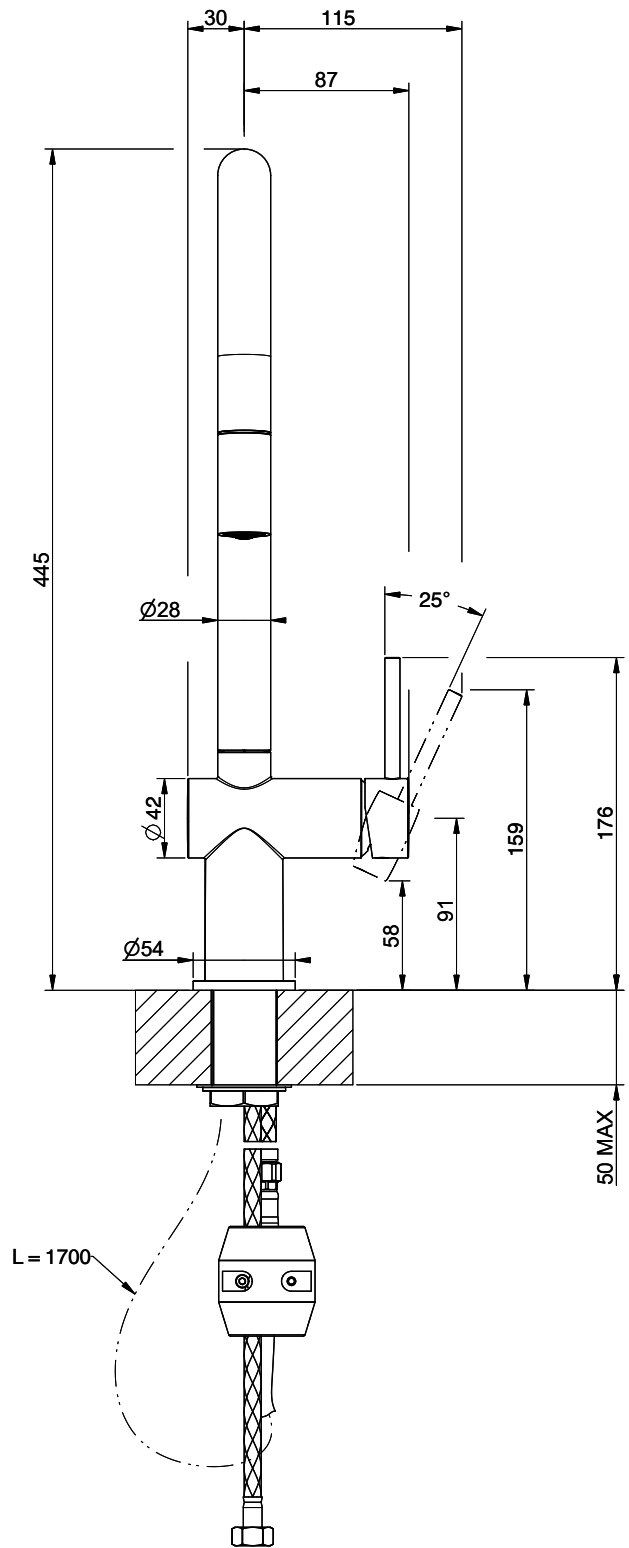

Suter Ambiano

[> Weblink](#)

Modellreihe
Suter Ambiano
Version
Side Lever C

Artikel Nr.
40.003.061.00

Modell
Zugauslauf
Oberfläche
Edelstahl-Finish

Preis CHF
435.- exkl. MwSt

Produktbeschreibung

Energie-Etikette

Schwenkbereich
360°

Durchflussmenge
8.00 (l / min (3bar))

Strahlarten
Normalstrahl

Auslaufart
Auslauf mit Nylonschlauch

Position des Griffhebels
Rechts

Anschlussart
Flexible Anschlussschläuche

Extra
Kartusche keramisch