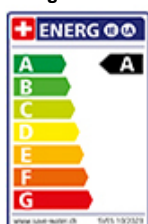

**Produktbeschreibung**

**Energie-Etikette**

**Schwenkbereich**  
360°

**Durchflussmenge**  
8.00 (l / min (3bar))

**Strahlarten**  
Normalstrahl

**Auslaufart**  
Auslauf mit Nylonschlauch

**Position des Griffhebels**  
Rechts