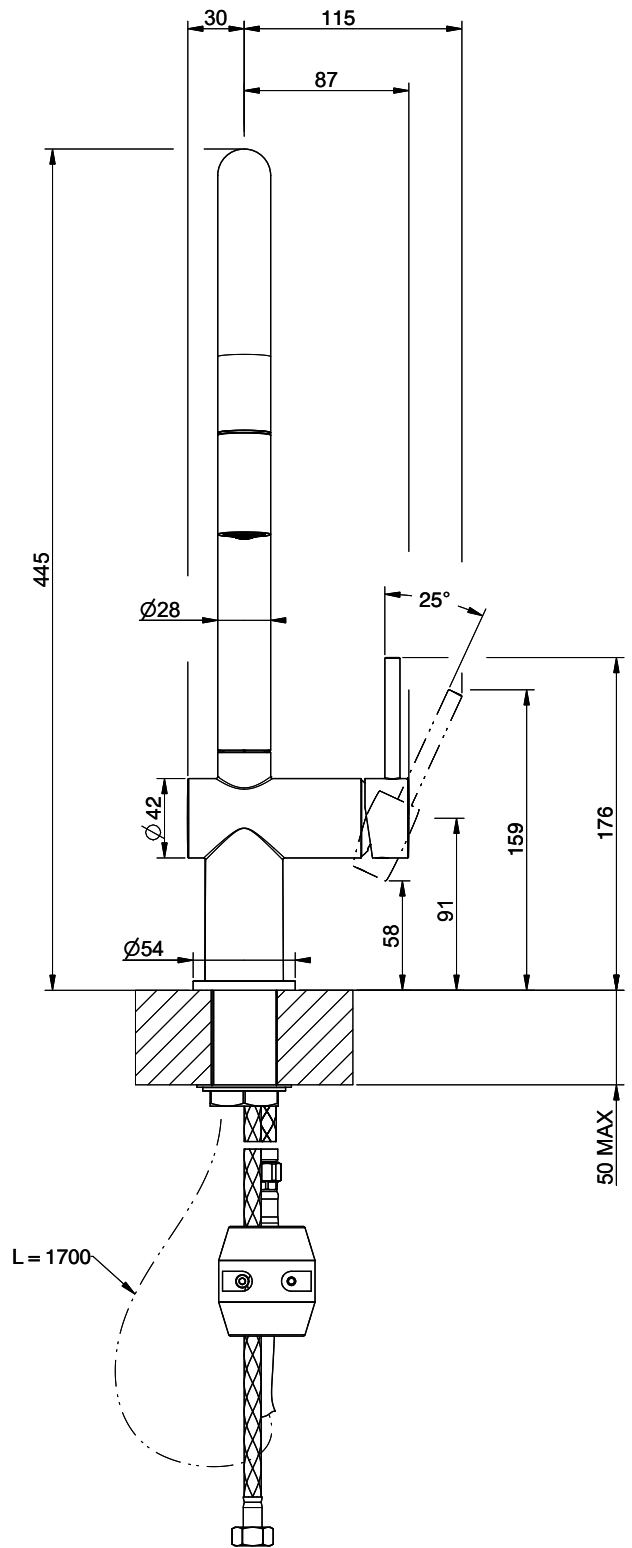

**Suter Ambiano**

> Weblink

**Modellreihe**  
Suter Ambiano  
**Version**  
Side Lever C

**Modell**  
Zugauslauf  
**Oberfläche**  
Edelstahl-Finish

**Artikel Nr.**  
40.003.061.00

**Preis CHF**  
435.- exkl. MwSt

**Produktbeschreibung**

**Energie-Etikette**

**Schwenkbereich**  
360°

**Durchflussmenge**  
8.00 (l / min (3bar))

**Strahlarten**  
Normalstrahl

**Auslaufart**  
Auslauf mit Nylonschlauch

**Position des Griffhebels**  
Rechts

**Anschlussart**  
Flexible Anschlussschläuche

**Extra**  
Kartusche keramisch

**GESSI**

**AMBIANO 60486**

MISCELATORE LAVELLO MONOCOMANDO DOCCINO ESTRAIBILE DA PIANO

Formato

**A4**

Dis.: GPF604860000A442