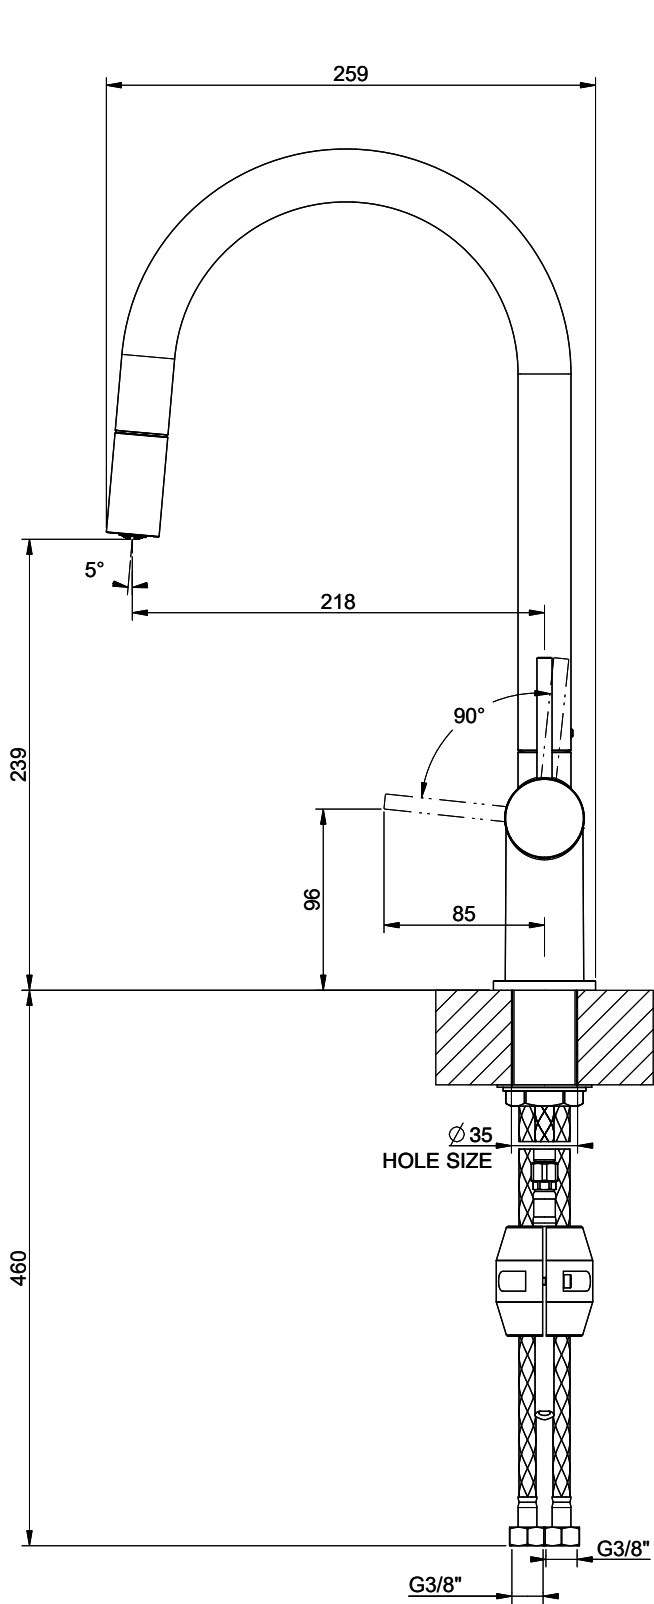

Suter Ambiano

[> Weblink](#)

Modellreihe
Suter Ambiano
Version
Side Lever C

Artikel Nr.
40.003.061.00

Modell
Zugauslauf
Oberfläche
Edelstahl-Finish

Preis CHF
435.- exkl. MwSt

Produktbeschreibung

Energie-Etikette

Schwenkbereich
360°

Durchflussmenge
8.00 (l / min (3bar))

Strahlarten
Normalstrahl

Auslaufart
Auslauf mit Nylonschlauch

Position des Griffhebels
Rechts

Anschlussart
Flexible Anschlussschläuche

Extra
Kartusche keramisch