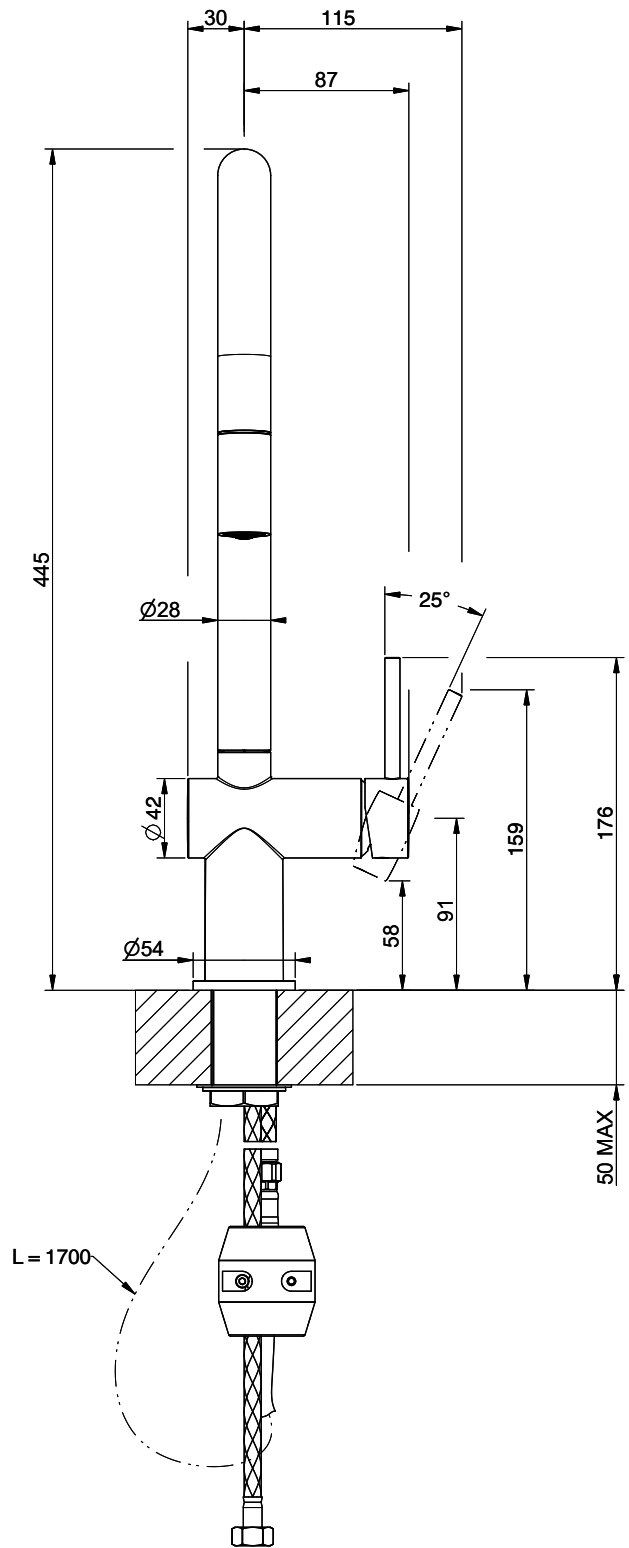

GESSI

AMBIANO 60486

MISCELATORE LAVELLO MONOCOMANDO DOCCINO ESTRAIBILE DA PIANO

Formato

A4

Dis.: GPF604860000A442

Gessi S.p.A. Parco Gessi, 13037 Serravalle Sesia (Vercelli) Italy Tel. 0039 0163 454111 Fax. 0039 0163 453150 www.gessi.com e-mail: gessi@gessi.it

This drawing by its legislation cannot be disclosed or reproduced without a written authorization released by GESSI S.p.A. - 2025 Copyright® GESSI S.p.A.