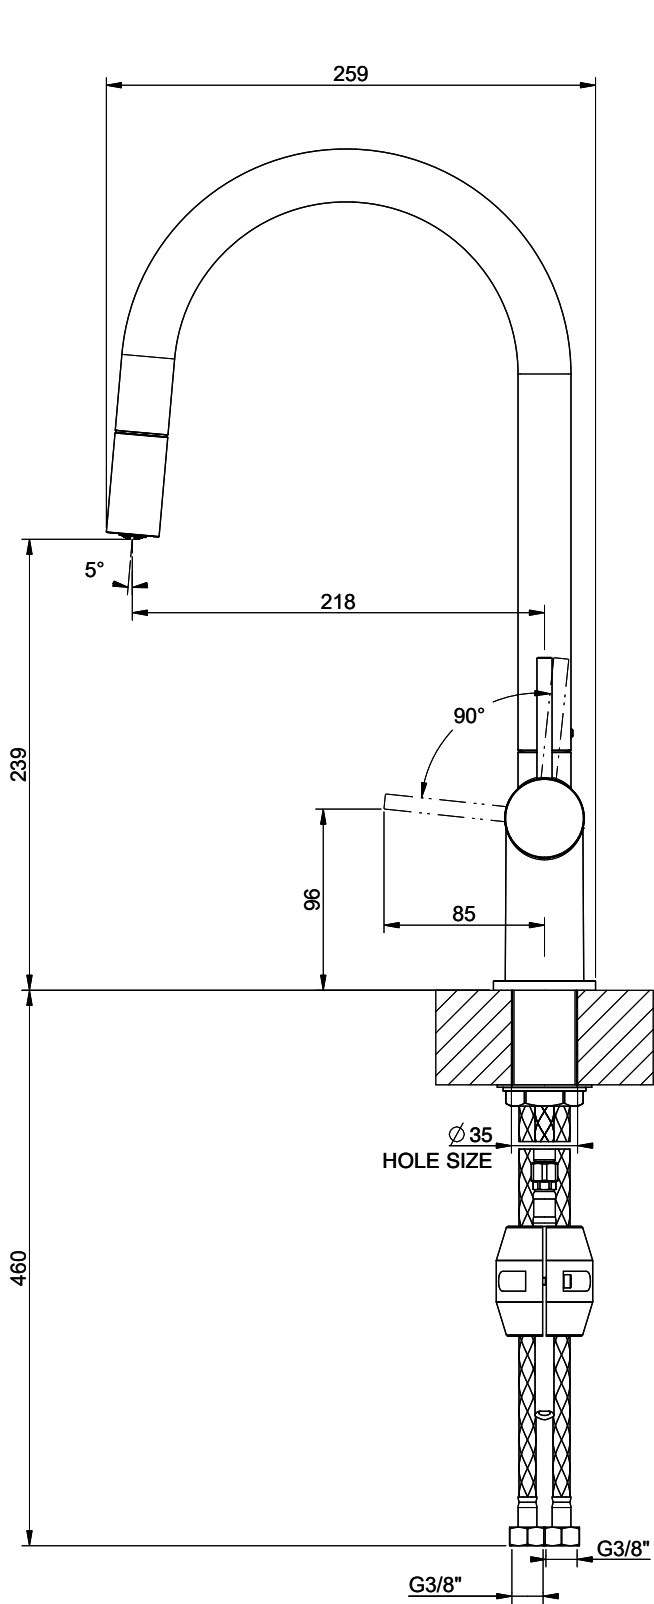

GESSI

AMBIANO 60486

MISCELATORE LAVELLO MONOCOMANDO DOCCINO ESTRAIBILE DA PIANO

Formato

A4

Dis.: GPF604860000A442

Gessi S.p.A. Parco Gessi, 13037 Serravalle Sesia (Vercelli) Italy Tel. 0039 0163 454111 Fax. 0039 0163 453150 www.gessi.com e-mail: gessi@gessi.it

This drawing by its legislation cannot be disclosed or reproduced without a written authorization released by GESSI S.p.A. - 2025 Copyright® GESSI S.p.A.