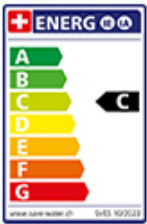

Modellreihe
Suter Areo

Artikel Nr.
40.002.132.00

Modell
Schwenkauslauf
Oberfläche
Edelstahl, massiv

Preis CHF
479.- exkl. MwSt

Produktbeschreibung

Energie-Etikette

Schwenkbereich
360°

Durchflussmenge
12.00 (l / min (3bar))

Strahlarten
Normalstrahl

Laminarstrahl
Ja

Anschlussart
Flexible Anschlussschläuche

Extra
Kartusche keramisch

Passende Artikel

[> Weblink](#)
40.001.132.00 / CHF
311.-
Dispenser Little Joe

[> Weblink](#)
40.001.434.00 / CHF
330.-
Dispenser Merano