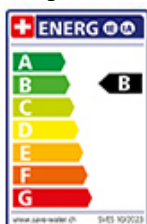

Modellreihe
Suter Areo
Version
Side Lever L

Artikel Nr.
40.002.213.00

Modell
Schwenkauslauf
Oberfläche
Edelstahl, massiv

Preis CHF
484.- exkl. MwSt

Produktbeschreibung

Energie-Etikette

Schwenkbereich
360°

Durchflussmenge
9.00 (l / min (3bar))

Strahlarten
Normalstrahl

Laminarstrahl
Ja

Position des Griffhebels
Rechts

Anschlussart
Flexible Anschlussschläuche

Extra
Kartusche keramisch

Passende Artikel

> Weblink
40.001.132.00 / CHF
311.-
Dispenser Little Joe