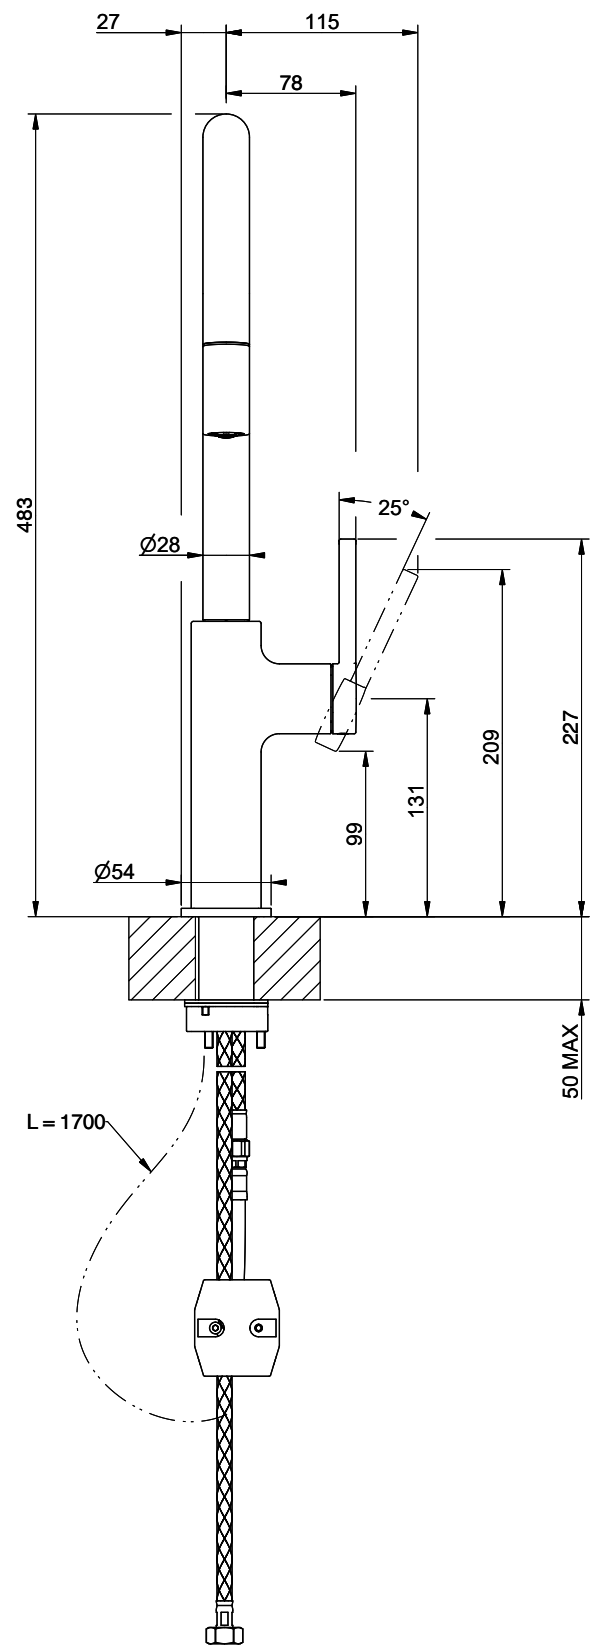

Suter Arkano

> Weblink

Modellreihe
Suter Arkano
Version
Side Lever C

Artikel Nr.
40.003.069.00

Modell
Zugauslauf
Oberfläche
Edelstahl-Finish

Preis CHF
545.- exkl. MwSt

Produktbeschreibung

Energie-Etikette

Schwenkbereich
360°

Durchflussmenge
8.60 (l / min (3bar))

Strahlarten
Normalstrahl

Auslaufart
Auslauf mit Nylonschlauch

Position des Griffhebels
Rechts

Anschlussart
Flexible Anschlussschläuche

Extra
Kartusche keramisch

GESSI

ARKANO 60561

MISCELATORE LAVELLO MONOCOMANDO DOCCINO ESTRAIBILE DA PIANO

Formato **A4**

Dis.: GPF6056100000A442

Gessi S.p.A. Parco Gessi, 13037 Serravalle Sesia (Vercelli) Italy Tel. 0039 0163 454111 Fax. 0039 0163 453150 www.gessi.com e-mail: gessi@gessi.it