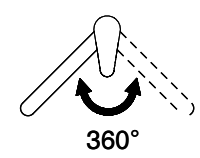

Schwenkbereich
360°

Durchflussmenge
8.60 (l / min (3bar))

Strahlarten
Normalstrahl

Auslaufart
Auslauf mit Nylonschlauch

Position des Griffhebels
Rechts

Anschlussart
Flexible Anschlussschläuche

Extra
Kartusche keramisch