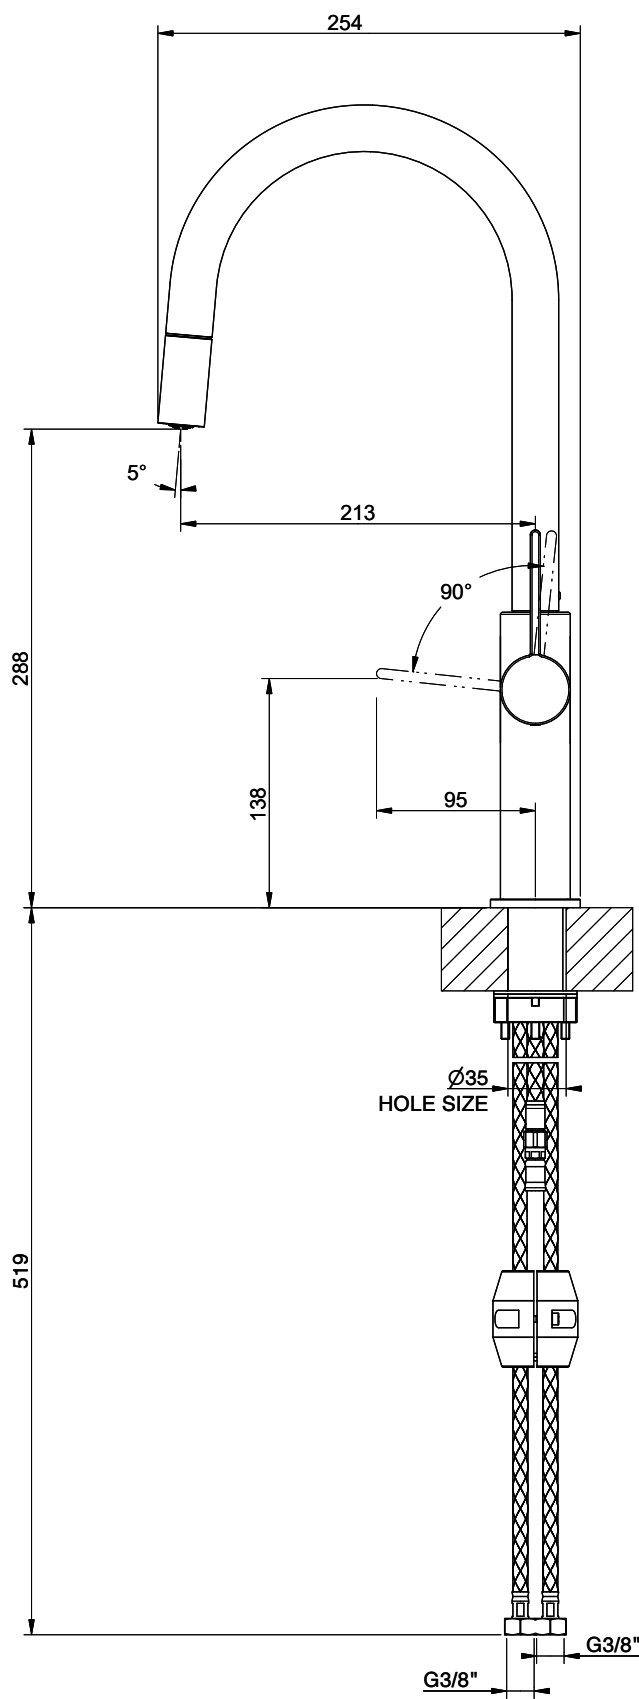

Suter Arkano

> Weblink

Modellreihe
Suter Arkano
Version
Side Lever C

Artikel Nr.
40.003.069.00

Modell
Zugauslauf
Oberfläche
Edelstahl-Finish

Preis CHF
545.- exkl. MwSt

Produktbeschreibung

Energie-Etikette

Schwenkbereich
360°

Durchflussmenge
8.60 (l / min (3bar))

Strahlarten
Normalstrahl

Auslaufart
Auslauf mit Nylonschlauch

Position des Griffhebels
Rechts

Anschlussart
Flexible Anschlussschläuche

Extra
Kartusche keramisch

GESSI

ARKANO 60561

MISCELATORE LAVELLO MONOCOMANDO DOCCINO ESTRAIBILE DA PIANO

Formato **A4**

Dis.: GPF6056100000A442

Gessi S.p.A. Parco Gessi, 13037 Serravalle Sesia (Vercelli) Italy Tel. 0039 0163 454111 Fax. 0039 0163 453150 www.gessi.com e-mail: gessi@gessi.it