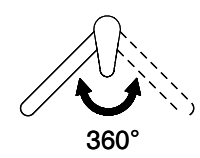

GESSI

ARKANO 60561

MISCELATORE LAVELLO MONOCOMANDO DOCCINO ESTRAIBILE DA PIANO

Formato **A4**

Dis.: GPF6056100000A442

Gessi S.p.A. Parco Gessi, 13037 Serravalle Sesia (Vercelli) Italy Tel. 0039 0163 454111 Fax. 0039 0163 453150 www.gessi.com e-mail: gessi@gessi.it

This drawing by its legislation cannot be disclosed or reproduced without a written authorization released by GESSI S.p.A. - 2025 Copyright® GESSI S.p.A.