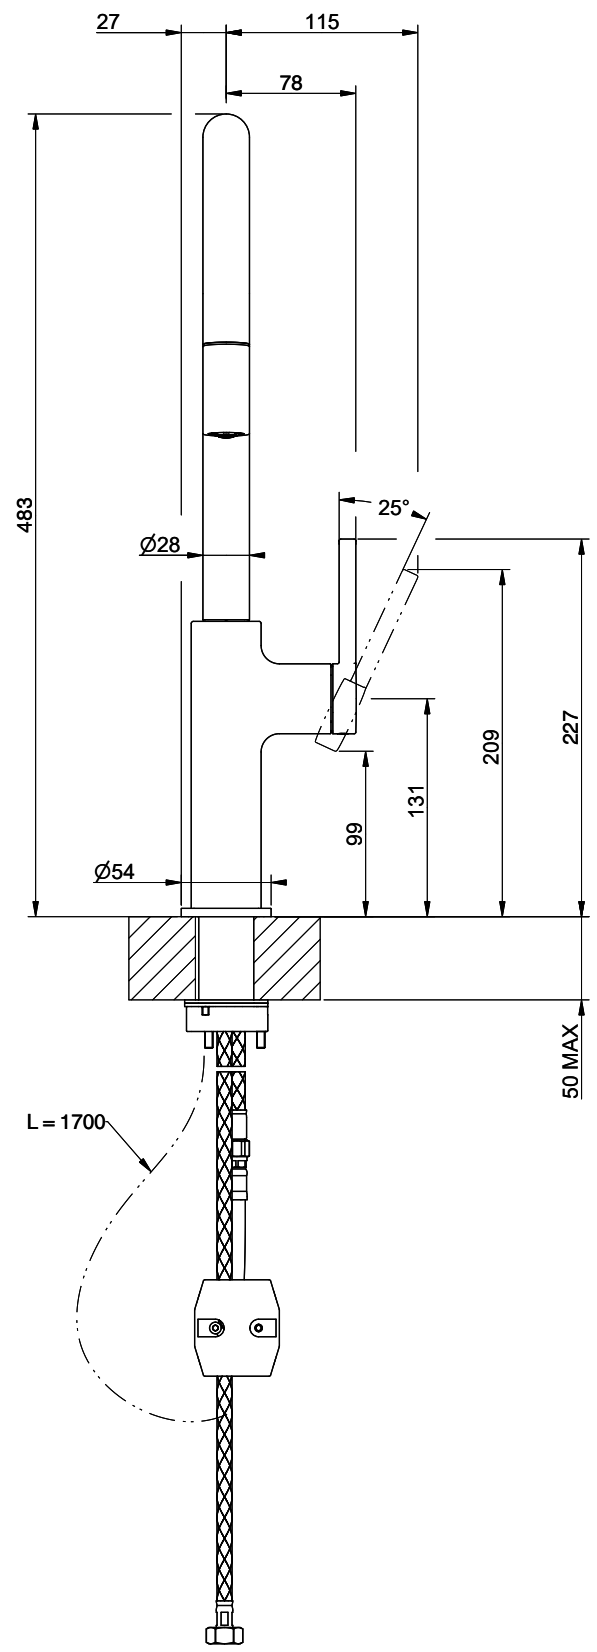

Suter Arkano

[> Weblink](#)

Modellreihe
Suter Arkano

Version
Side Lever C

Artikel Nr.
40.003.070.00

Modell
Zugauslauf

Oberfläche
Pulverbeschichtung schwarz matt

Preis CHF
545.- exkl. MwSt

Produktbeschreibung

Energie-Etikette

Schwenkbereich
360°

Durchflussmenge
8.60 (l / min (3bar))

Strahlarten
Normalstrahl

Auslaufart
Auslauf mit Nylonschlauch

Position des Griffhebels
Rechts

Anschlussart
Flexible Anschlussschläuche

Extra
Kartusche keramisch

L = 1700

GESSI

ARKANO 60561

MISCELATORE LAVELLO MONOCOMANDO DOCCINO ESTRAIBILE DA PIANO

Formato **A4**

Dis.: GPF6056100000A442

Gessi S.p.A. Parco Gessi, 13037 Serravalle Sesia (Vercelli) Italy Tel. 0039 0163 454111 Fax. 0039 0163 453150 www.gessi.com e-mail: gessi@gessi.it