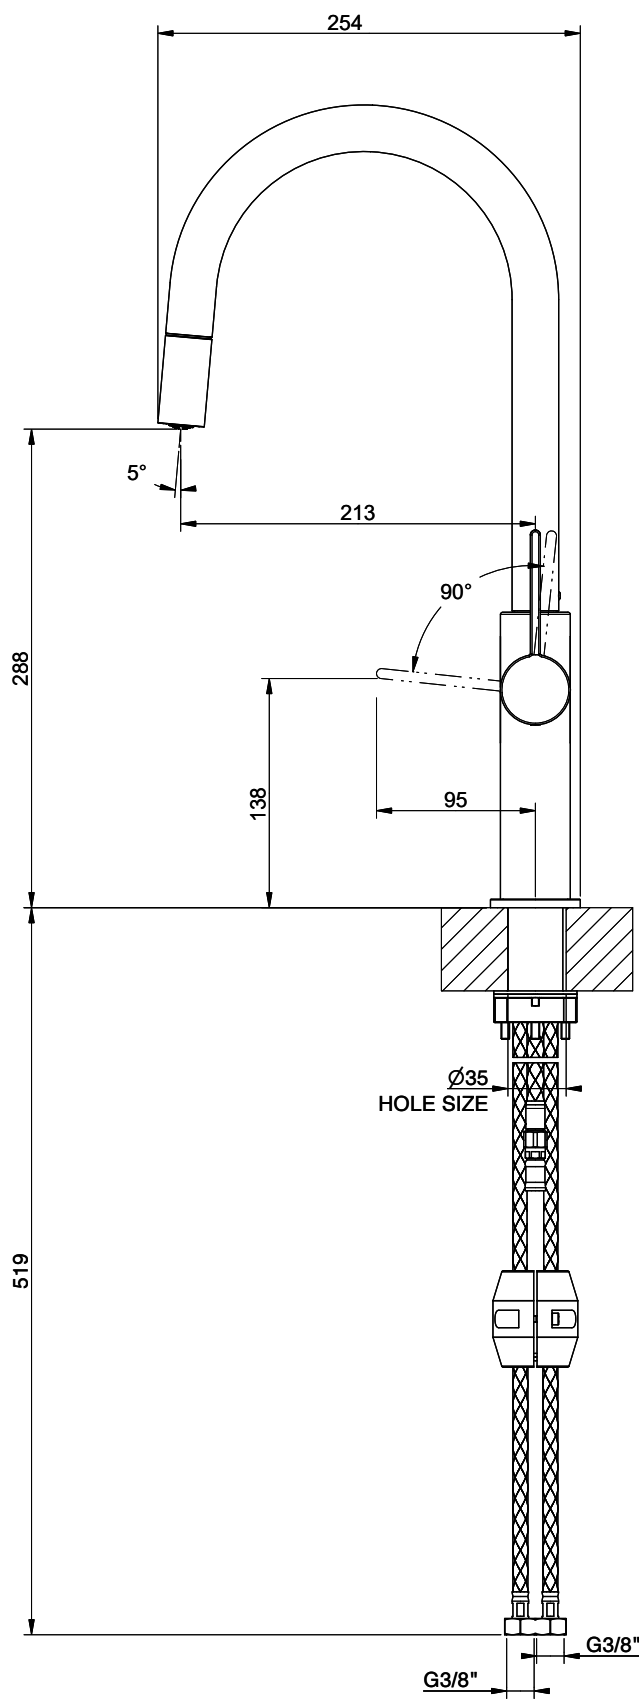

L = 1700

GESSI

ARKANO 60561

MISCELATORE LAVELLO MONOCOMANDO DOCCINO ESTRAIBILE DA PIANO

Formato **A4**

Dis.: GPF6056100000A442

Gessi S.p.A. Parco Gessi, 13037 Serravalle Sesia (Vercelli) Italy Tel. 0039 0163 454111 Fax. 0039 0163 453150 www.gessi.com e-mail: gessi@gessi.it

This drawing by its legislation cannot be disclosed or reproduced without a written authorization released by GESSI S.p.A. - 2025 Copyright® GESSI S.p.A.