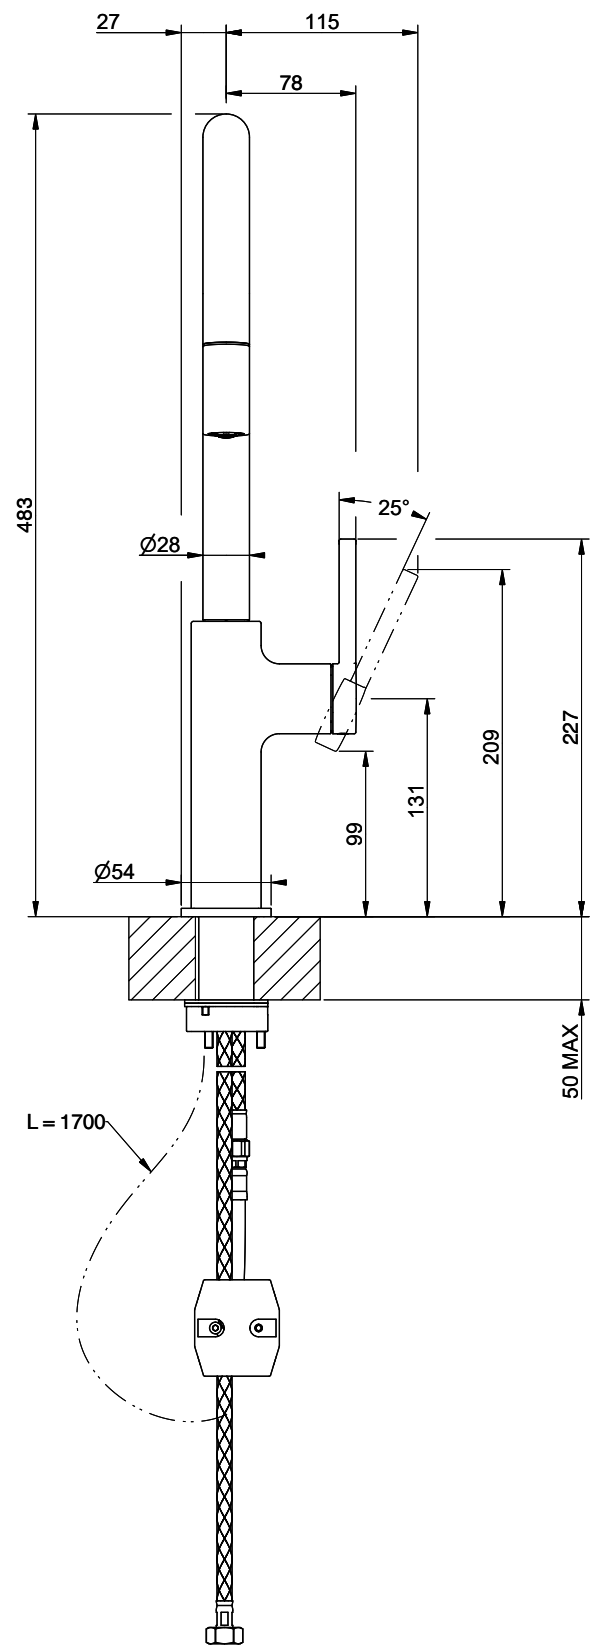

GESSI

ARKANO 60561

MISCELATORE LAVELLO MONOCOMANDO DOCCINO ESTRAIBILE DA PIANO

Formato **A4**

Dis.: GPF6056100000A442

Gessi S.p.A. Parco Gessi, 13037 Serravalle Sesia (Vercelli) Italy Tel. 0039 0163 454111 Fax. 0039 0163 453150 www.gessi.com e-mail: gessi@gessi.it

This drawing by its legislation cannot be disclosed or reproduced without a written authorization released by GESSI S.p.A. - 2025 Copyright® GESSI S.p.A.