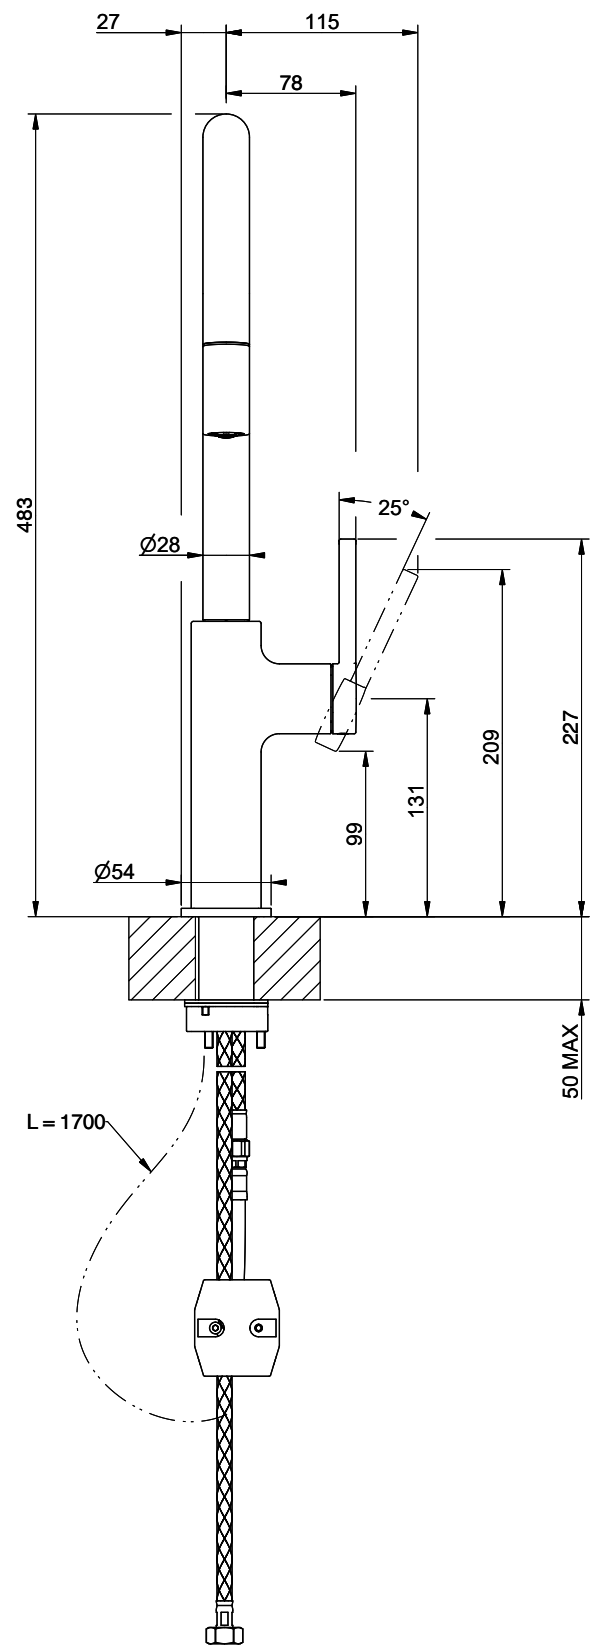

**Suter Arkano**[> Weblink](#)**Modellreihe**  
Suter Arkano**Version**  
Side Lever C**Artikel Nr.**  
40.003.071.00**Modell**  
Zugauslauf**Oberfläche**  
PVD-Beschichtung, Graphit**Preis CHF**  
625.- exkl. MwSt**Produktbeschreibung****Energie-Etikette****Schwenkbereich**  
360°**Durchflussmenge**  
8.60 (l / min (3bar))**Strahlarten**  
Normalstrahl**Auslaufart**  
Auslauf mit Nylonschlauch**Position des Griffhebels**  
Rechts**Anschlussart**  
Flexible Anschlussschläuche**Extra**  
Kartusche keramisch

**GESSI**

**ARKANO 60561**

MISCELATORE LAVELLO MONOCOMANDO DOCCINO ESTRAIBILE DA PIANO

Formato **A4**

Dis.: GPF6056100000A442

Gessi S.p.A. Parco Gessi, 13037 Serravalle Sesia (Vercelli) Italy Tel. 0039 0163 454111 Fax. 0039 0163 453150 www.gessi.com e-mail: gessi@gessi.it