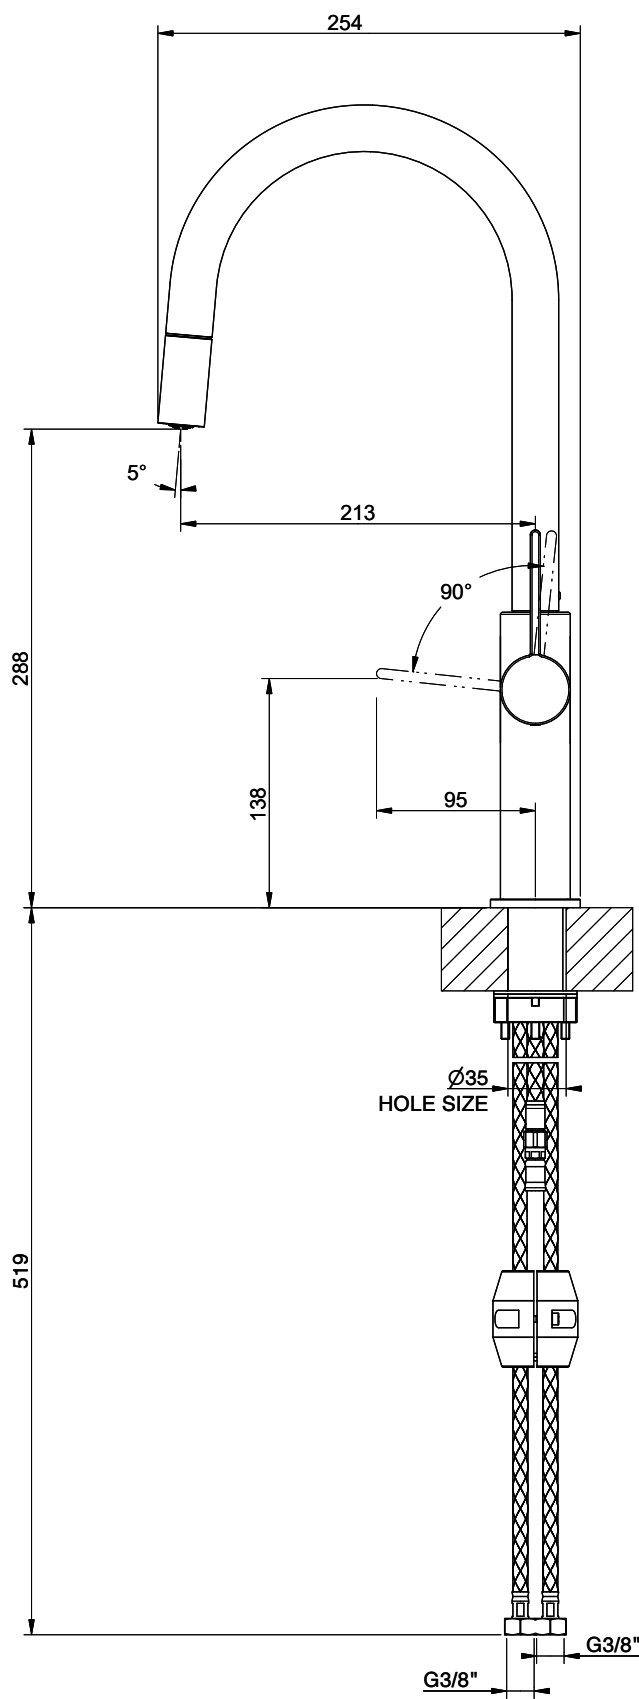

**Suter Arkano**[> Weblink](#)**Modellreihe**  
Suter Arkano**Version**  
Side Lever C**Artikel Nr.**  
40.003.071.00**Modell**  
Zugauslauf**Oberfläche**  
PVD-Beschichtung, Graphit**Preis CHF**  
625.- exkl. MwSt**Produktbeschreibung****Energie-Etikette****Schwenkbereich**  
360°**Durchflussmenge**  
8.60 (l / min (3bar))**Strahlarten**  
Normalstrahl**Auslaufart**  
Auslauf mit Nylonschlauch**Position des Griffhebels**  
Rechts**Anschlussart**  
Flexible Anschlussschläuche**Extra**  
Kartusche keramisch

**GESSI**

**ARKANO 60561**

MISCELATORE LAVELLO MONOCOMANDO DOCCINO ESTRAIBILE DA PIANO

Formato **A4**

Dis.: GPF6056100000A442

Gessi S.p.A. Parco Gessi, 13037 Serravalle Sesia (Vercelli) Italy Tel. 0039 0163 454111 Fax. 0039 0163 453150 www.gessi.com e-mail: gessi@gessi.it