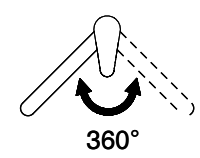

**Suter Arkano**[> Weblink](#)**Modellreihe**  
Suter Arkano**Version**  
Side Lever C**Artikel Nr.**  
40.003.071.00**Modell**  
Zugauslauf**Oberfläche**  
PVD-Beschichtung, Graphit**Preis CHF**  
625.- exkl. MwSt**Produktbeschreibung****Energie-Etikette****Schwenkbereich**  
360°**Durchflussmenge**  
8.60 (l / min (3bar))**Strahlarten**  
Normalstrahl**Auslaufart**  
Auslauf mit Nylonschlauch**Position des Griffhebels**  
Rechts**Anschlussart**  
Flexible Anschlussschläuche**Extra**  
Kartusche keramisch