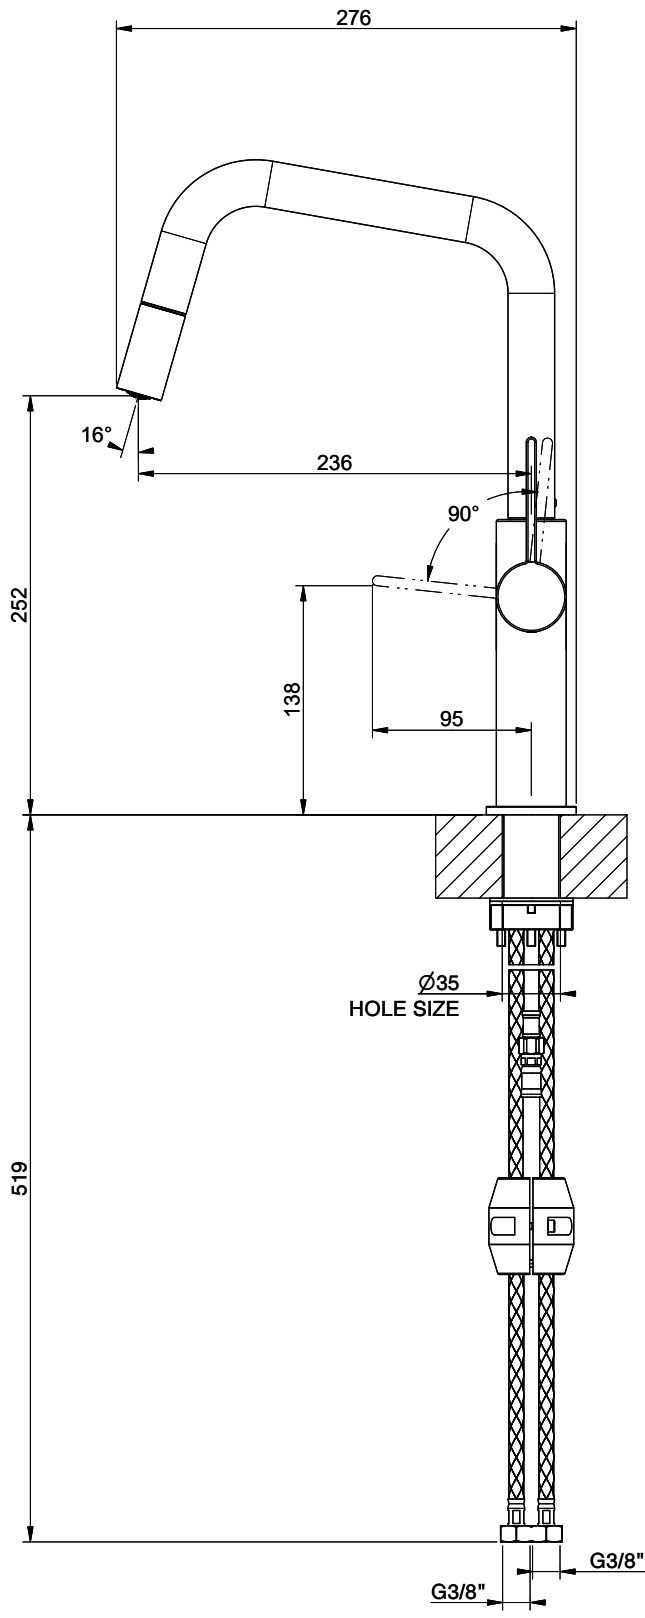

GESSI

ARKANO 60563

MISCELATORE LAVELLO MONOCOMANDO DOCCINO ESTRAIBILE DA PIANO

Formato **A4**

Dis.: GPF605630000A442

Gessi S.p.A. Parco Gessi, 13037 Serravalle Sesia (Vercelli) Italy Tel. 0039 0163 454111 Fax. 0039 0163 453150 www.gessi.com e-mail: gessi@gessi.it

This drawing by its legislation cannot be disclosed or reproduced without a written authorization released by GESSI S.p.A. - 2025 Copyright® GESSI S.p.A.