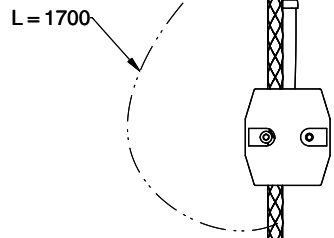

GESSI

ARKANO 60563

MISCELATORE LAVELLO MONOCOMANDO DOCCINO ESTRAIBILE DA PIANO

Formato **A4**

Dis.: GPF605630000A442

Gessi S.p.A. Parco Gessi, 13037 Serravalle Sesia (Vercelli) Italy Tel. 0039 0163 454111 Fax. 0039 0163 453150 www.gessi.com e-mail: gessi@gessi.it

This drawing by its legislation cannot be disclosed or reproduced without a written authorization released by GESSI S.p.A. - 2025 Copyright® GESSI S.p.A.