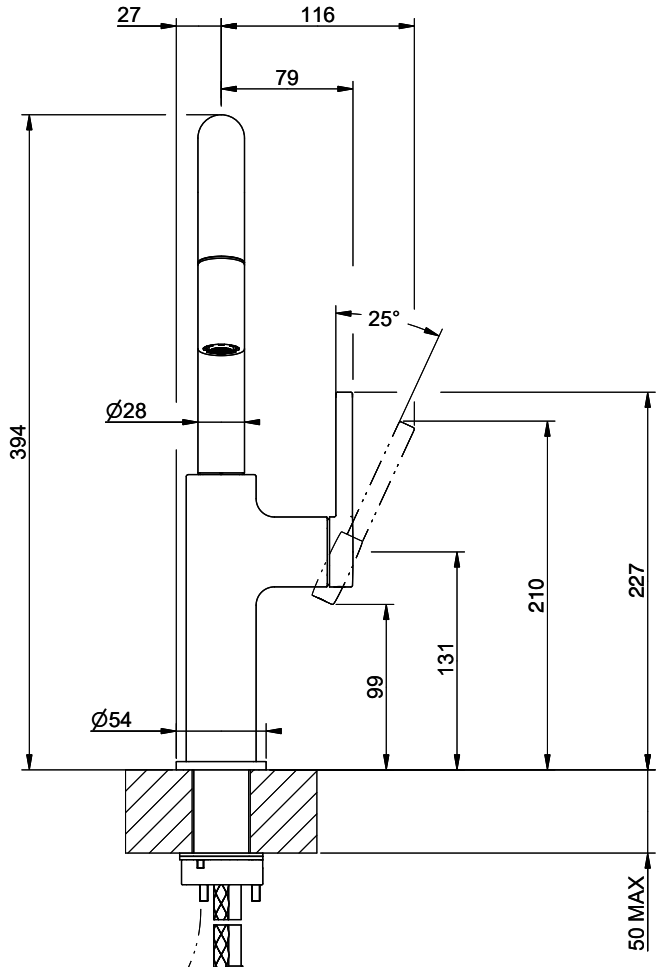

Produktbeschreibung

Energie-Etikette

Schwenkbereich
360°

Durchflussmenge
8.60 (l / min (3bar))

Strahlarten
Normalstrahl

Auslaufart
Auslauf mit Nylonschlauch

Position des Griffhebels
Rechts

Anschlussart
Flexible Anschlussschläuche

Extra
Kartusche keramisch

GESSI

ARKANO 60563

MISCELATORE LAVELLO MONOCOMANDO DOCCINO ESTRAIBILE DA PIANO

Formato **A4**

Dis.: GPF605630000A442

Gessi S.p.A. Parco Gessi, 13037 Serravalle Sesia (Vercelli) Italy Tel. 0039 0163 454111 Fax. 0039 0163 453150 www.gessi.com e-mail: gessi@gessi.it