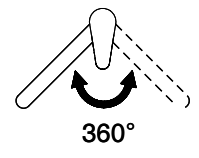

GESSI

ARKANO 60563

MISCELATORE LAVELLO MONOCOMANDO DOCCINO ESTRAIBILE DA PIANO

Formato **A4**

Dis.: GPF605630000A442

Gessi S.p.A. Parco Gessi, 13037 Serravalle Sesia (Vercelli) Italy Tel. 0039 0163 454111 Fax. 0039 0163 453150 www.gessi.com e-mail: gessi@gessi.it

This drawing by its legislation cannot be disclosed or reproduced without a written authorization released by GESSI S.p.A. - 2025 Copyright® GESSI S.p.A.