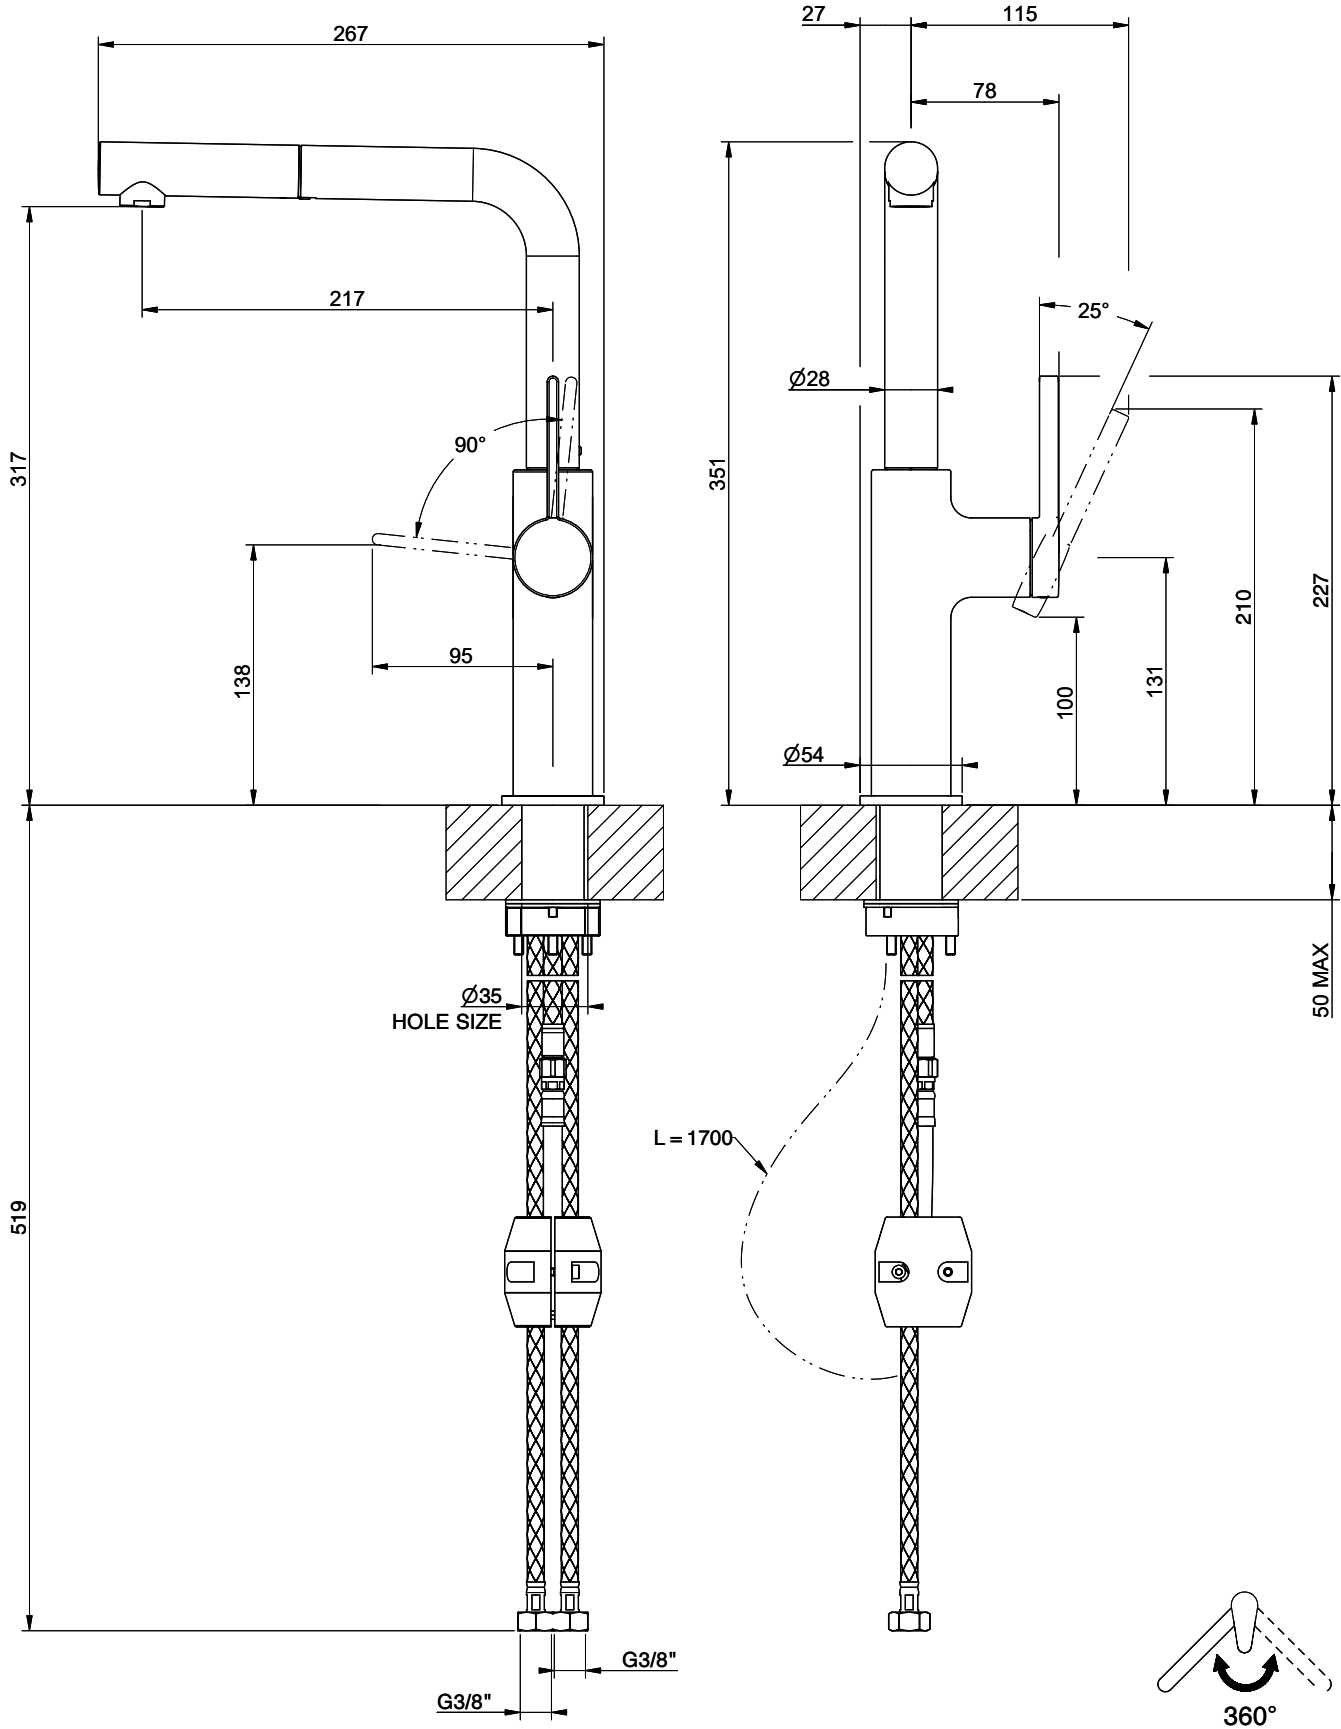

GESI

ARKANO 60565

MISCELATORE LAVELLO MONOCOMANDO DOCCINO ETSRAIBILE DA PIANO

Formato

A4

Dis.: GPF605650000A442

Gessi S.p.A. Parco Gessi, 13037 Serravalle Sesia (Vercelli) Italy Tel. 0039 0163 454111 Fax. 0039 0163 453150 www.gessi.com e-mail: gessi@gessi.it

This drawing by its legislation cannot be disclosed or reproduced without a written authorization released by GESSI S.p.A. - 2025 Copyright® GESSI S.p.A.