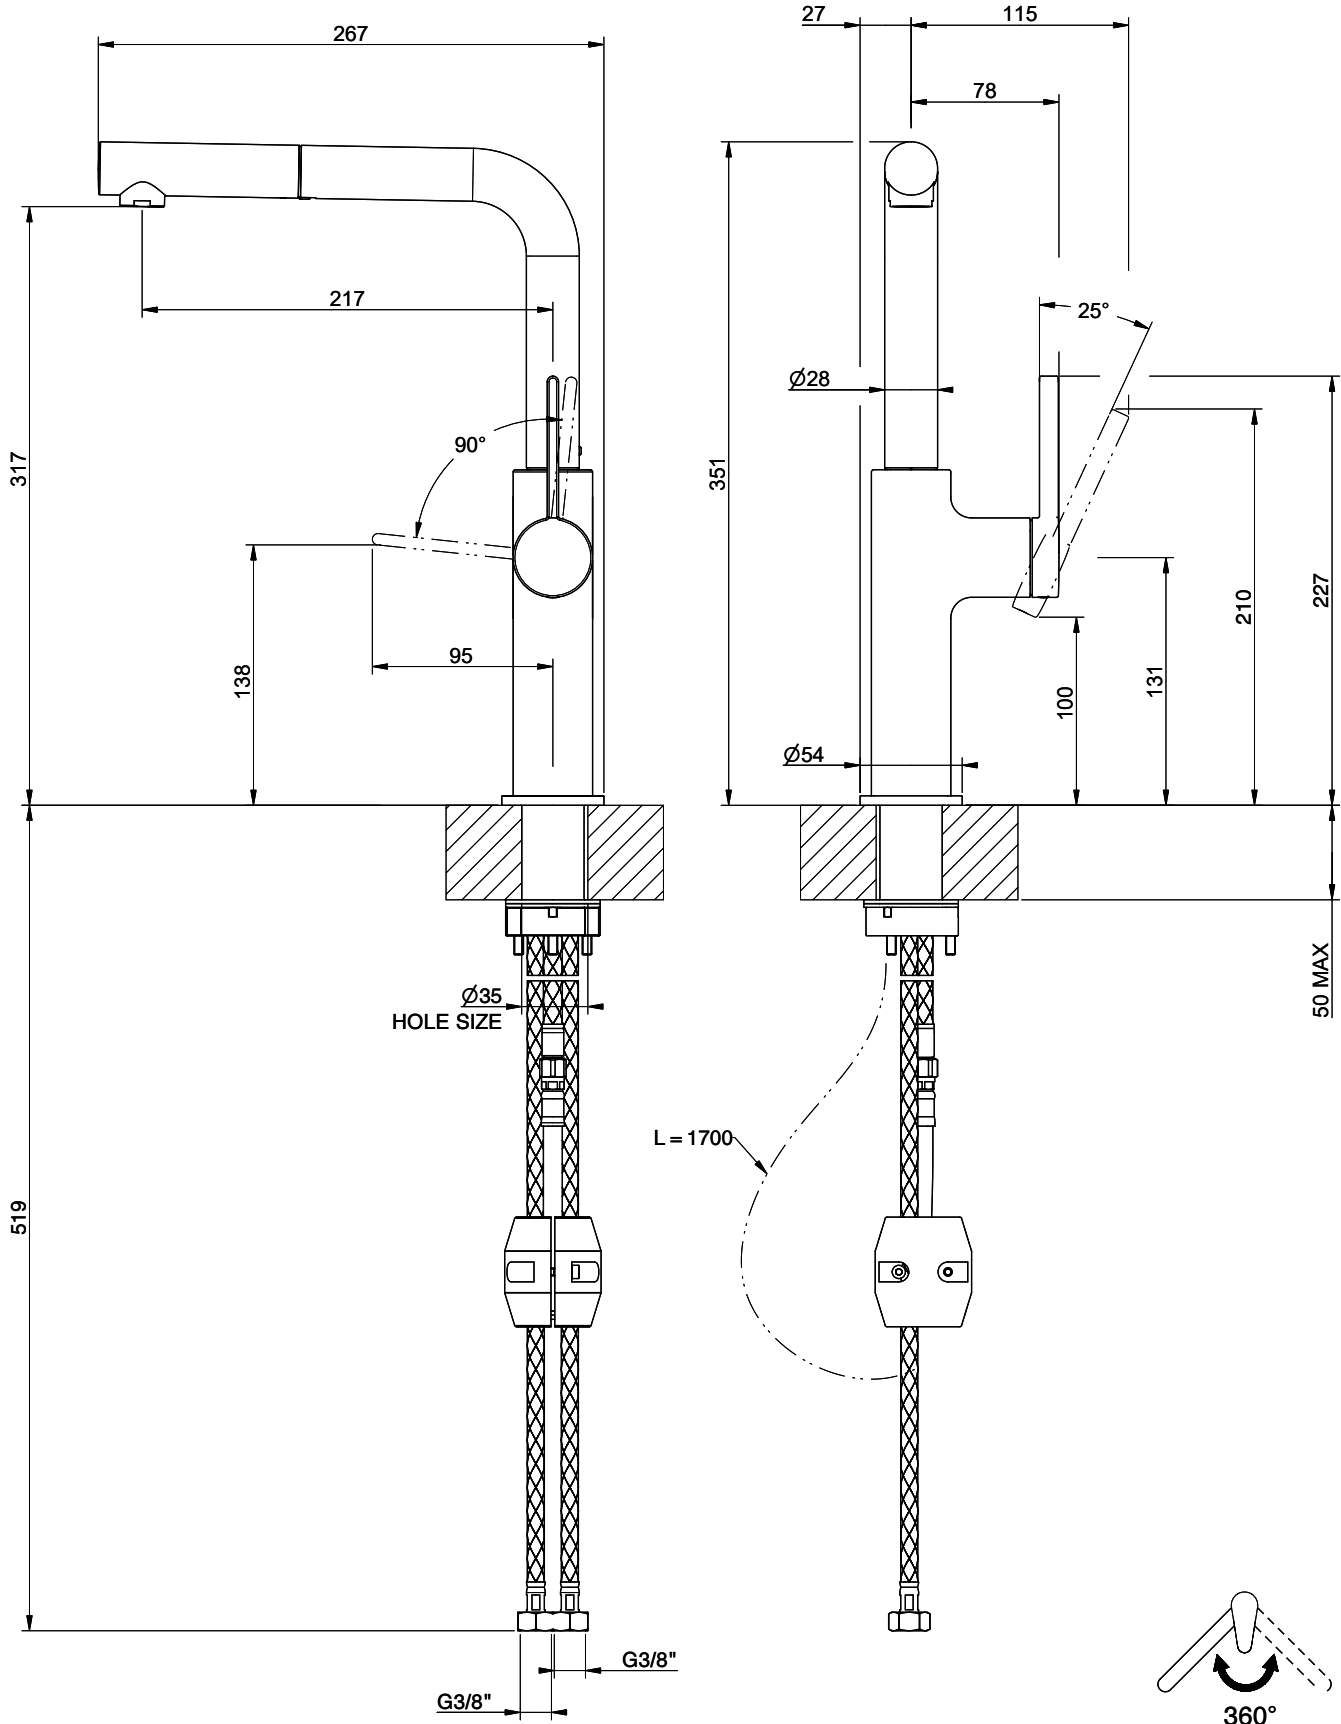

GESI

ARKANO 60565

MISCELATORE LAVELLO MONOCOMANDO DOCCINO ETSRAIBILE DA PIANO

Formato

A4

Dis.: GPF605650000A442

Gessi S.p.A. Parco Gessi, 13037 Serravalle Sesia (Vercelli) Italy Tel. 0039 0163 454111 Fax. 0039 0163 453150 www.gessi.com e-mail: gessi@gessi.it

This drawing by its legislation cannot be disclosed or reproduced without a written authorization released by GESSI S.p.A. - 2025 Copyright® GESSI S.p.A.