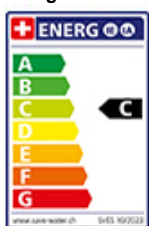

Suter Devo

[> Weblink](#)

Modellreihe
Suter Devo

Artikel Nr.
40.001.650.00

Modell
Schwenkauslauf
Oberfläche
Chrom

Preis CHF
302.- exkl. MwSt

Produktbeschreibung

Energie-Etikette

Schwenkbereich
360°

Durchflussmenge
12.00 (l / min (3bar))

Strahlarten
Normalstrahl

Anschlussart
Flexible Anschlusschläuche

Extra
Kartusche keramisch

Passende Artikel

[> Weblink](#)
40.001.314.00 / CHF
155.-
Dispenser Nano