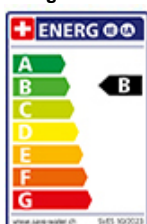

Produktbeschreibung

Energie-Etikette

Schwenkbereich
360°

Durchflussmenge
10.00 (l / min (3bar))

Anschlussart
Flexible Anschlusschläuche

Extra
Kartusche keramisch

GESSI

HELIUM 50405