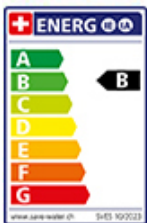

Schwenkauslauf

Oberfläche

Chrom

Preis CHF

351.- exkl. MwSt

Produktbeschreibung

Energie-Etikette

**Schwenkbereich**