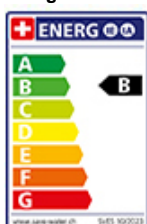

Oberfläche

Edelstahl-Finish

Preis CHF

403.- exkl. MwSt

Produktbeschreibung**Energie-Etikette****Schwenkbereich**

360°

Durchflussmenge

10.00 (l / min (3bar))