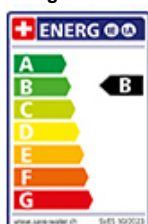

## Energie-Etikette

**Schwenkbereich**

360°

**Durchflussmenge**

10.00 (l / min (3bar))

**Anschlussart**

Flexible Anschlusschläuche

**Extra**