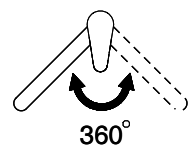

GESSI

HELIUM 50405

MISCELATORE LAVELLO MONOCOMANDO DA PIANO

Formato **A4**

Dis.: GPF504050000A442

Gessi S.p.A. Parco Gessi, 13037 Serravalle Sesia (Vercelli) Italy Tel. 0039 0163 454111 Fax. 0039 0163 453150 www.gessi.com e-mail: gessi@gessi.it

This drawing by its legislation cannot be disclosed or reproduced without a written authorization released by GESSI S.p.A. - 2023 Copyright® GESSI S.p.A.