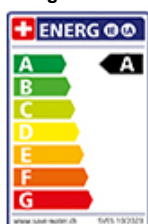

Oberfläche

Chrom

Preis CHF

404.- exkl. MwSt

Produktbeschreibung**Energie-Etikette****Schwenkbereich**

360°

Durchflussmenge

7.00 (l / min (3bar))