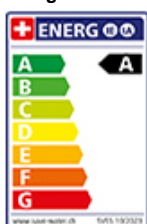

**Oberfläche**

Chrom

**Preis CHF**

404.- exkl. MwSt

**Produktbeschreibung****Energie-Etikette****Schwenkbereich**

360°

**Durchflussmenge**

7.00 (l / min (3bar))