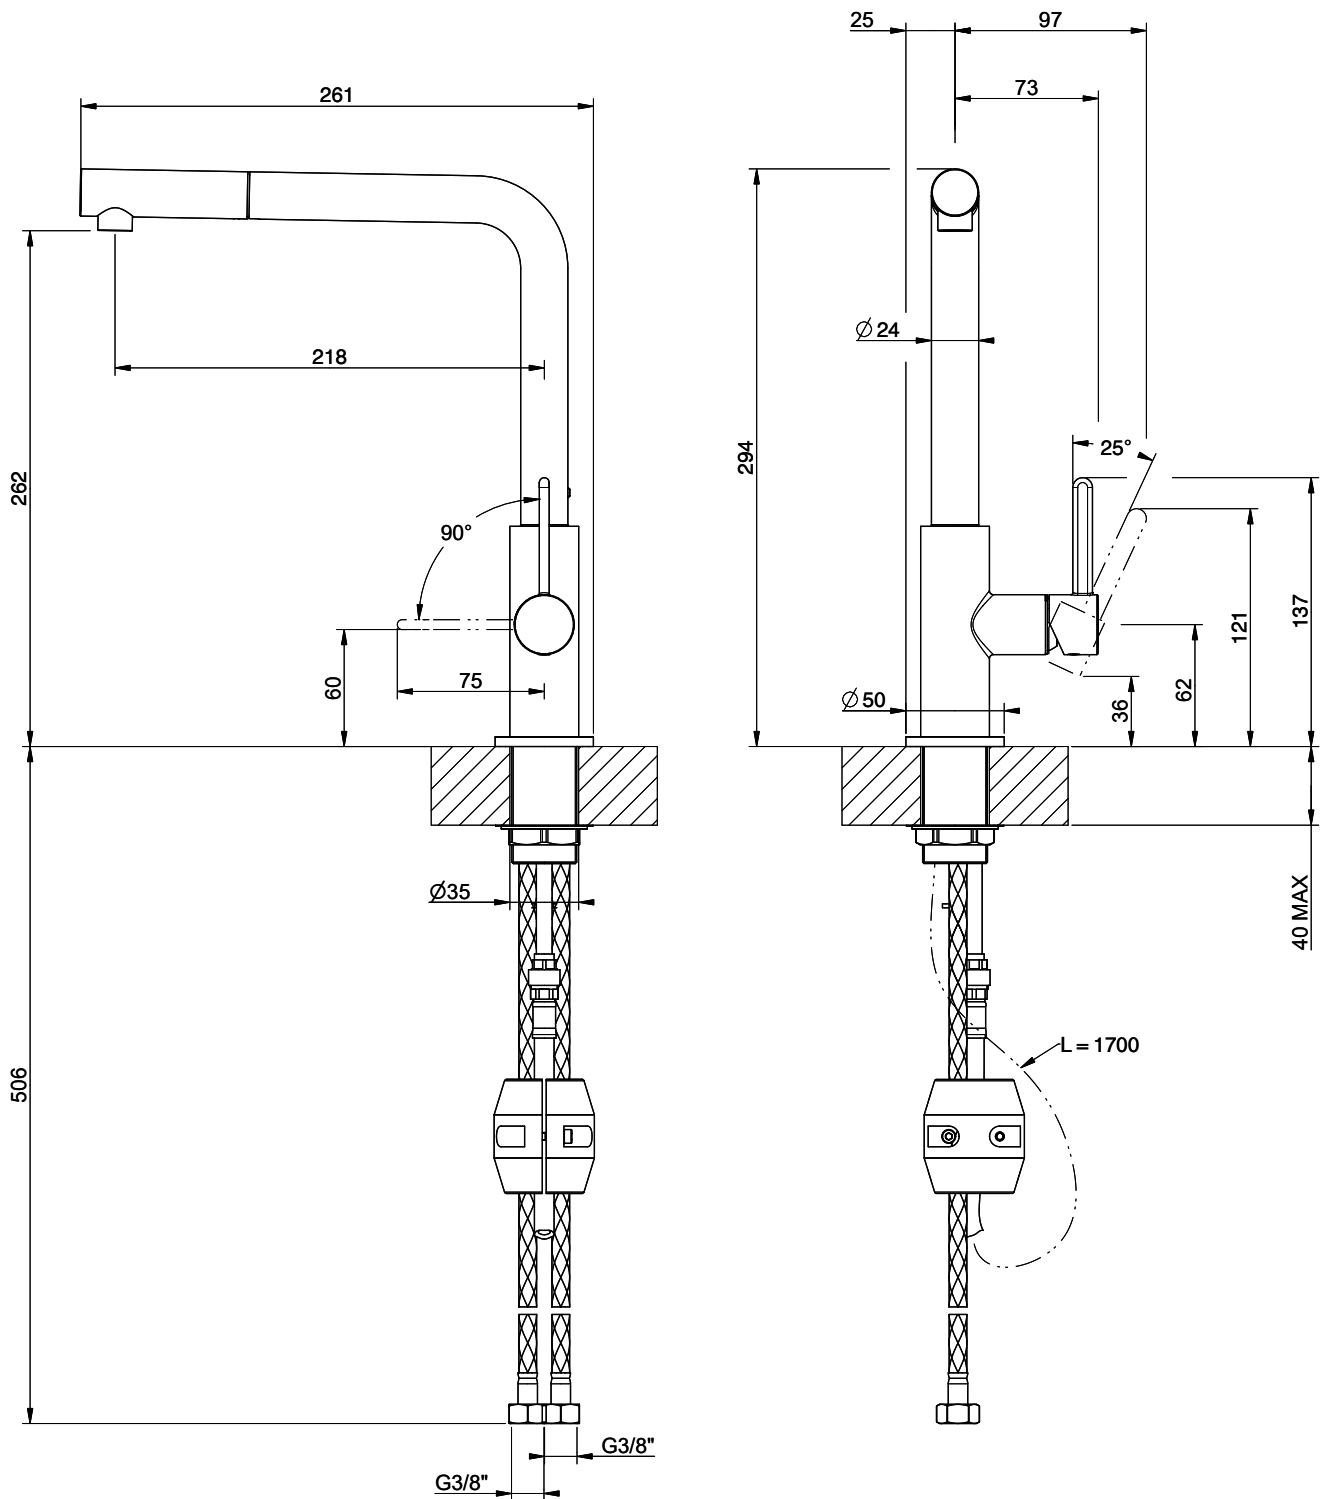

Suter Evio[> Weblink](#)**Modellreihe**

Suter Evio

Version

Side Lever L

Artikel Nr.

40.002.710.00

Modell

Zugauslauf

Auslaufart

Auslauf mit Nylonschlauch

Anschlussart

Flexible Anschlussschläuche

Extra

Kartusche keramisch

GESSI

HELIUM 50406