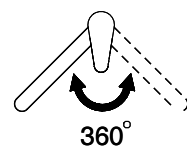

Auslaufart

Auslauf mit Nylonschlauch

Anschlussart

Flexible Anschlussschläuche

Extra

Kartusche keramisch

GESSI

HELIUM 50406