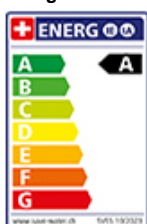

Zugauslauf

Oberfläche

Chrom

Preis CHF

404.- exkl. MwSt

Produktbeschreibung

Energie-Etikette

**Schwenkbereich**

360°

Durchflussmenge

7.00 (l / min (3bar))

Auslaufart

Auslauf mit Nylonschlauch

Anschlussart

Flexible Anschlussschläuche

Extra