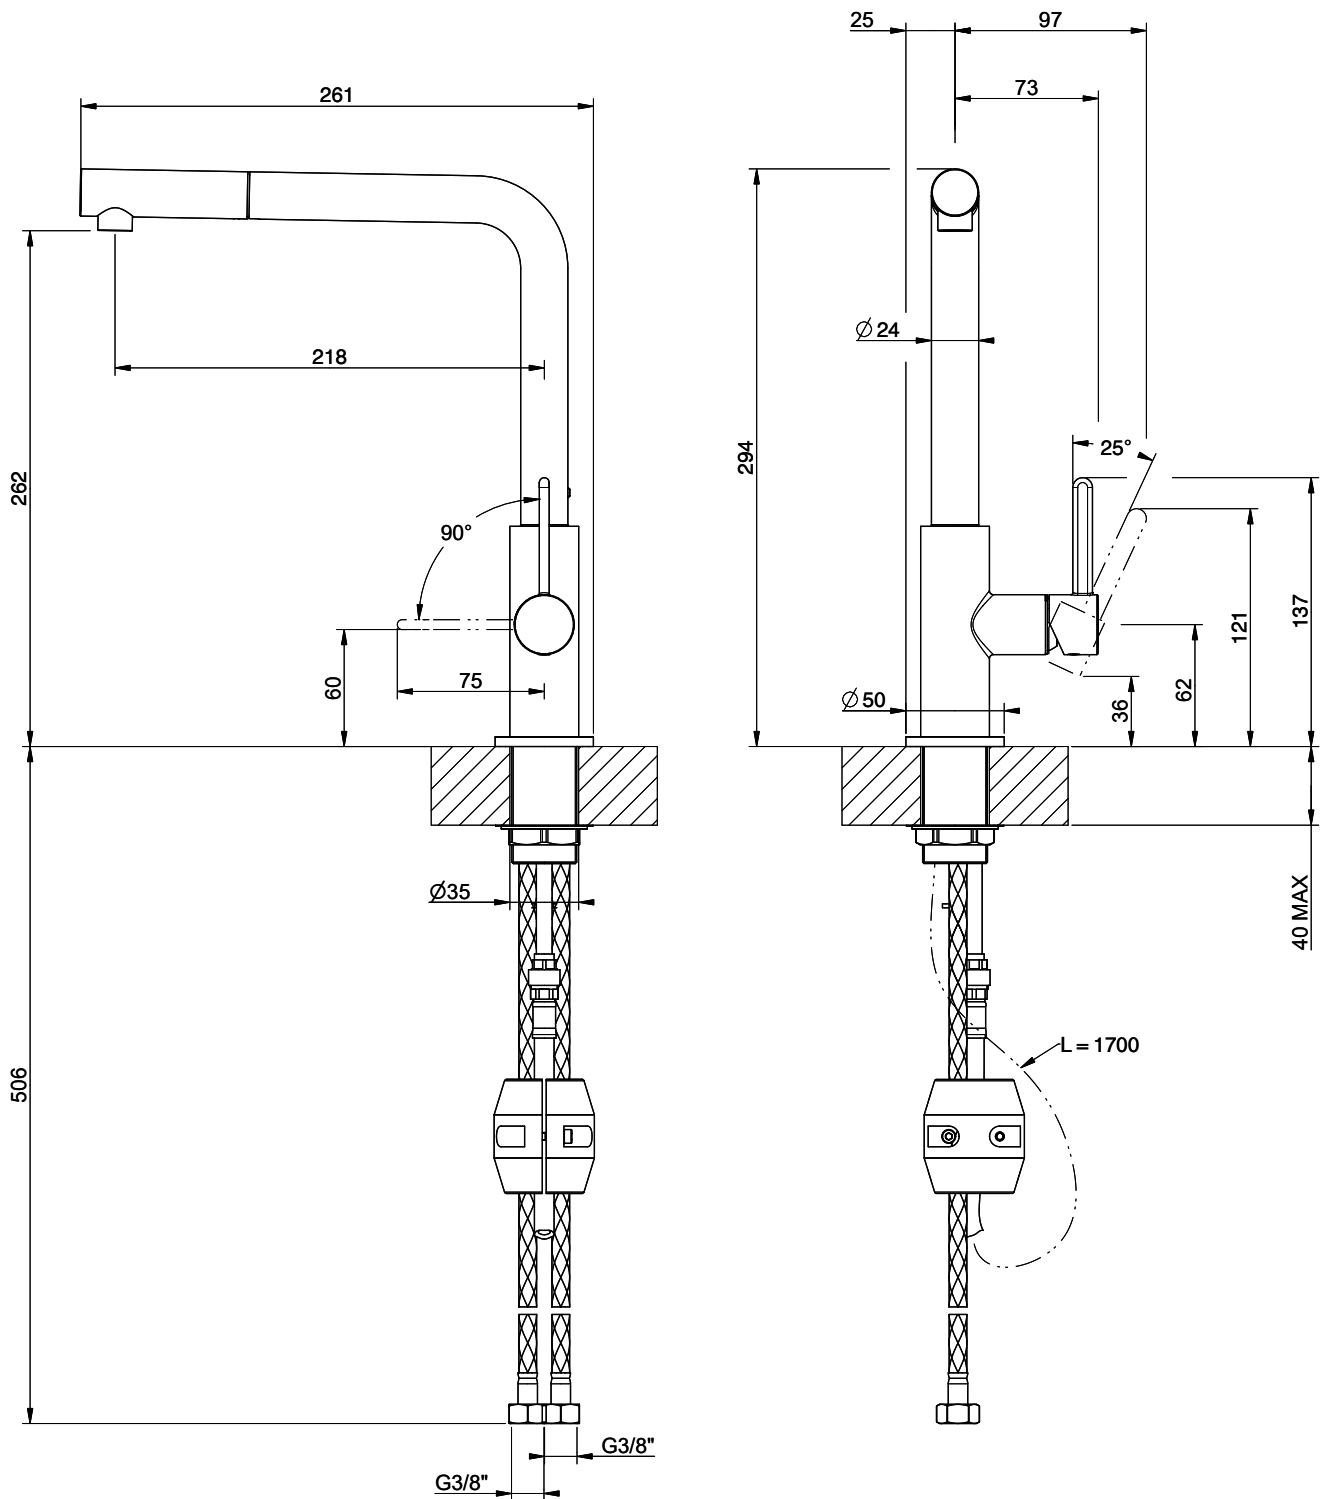

## Suter Evio

[> Weblink](#)**Modellreihe**

Suter Evio

**Version**

Side Lever L

**Artikel Nr.**

40.002.711.00

**Modell**

## Energie-Etikette

**Schwenkbereich**

360°

**Durchflussmenge**

7.00 (l / min (3bar))

**Auslaufart**

Auslauf mit Nylonschlauch

**Anschlussart**

Flexible Anschlussschläuche

**Extra**

Kartusche keramisch

**GESSI**

**HELIUM 50406**

MISCELATORE LAVELLO MONOCOMANDO CON DOCCETTA ESTRAIBILE DA PIANO

Formato **A4**

Dis.: GPF504060000A442