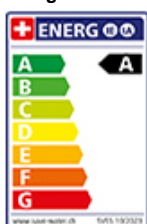

Zugauslauf

Oberfläche

Edelstahl-Finish

Preis CHF

476.- exkl. MwSt

Produktbeschreibung

Energie-Etikette

**Schwenkbereich**

360°

Durchflussmenge

7.00 (l / min (3bar))

Auslaufart

Auslauf mit Nylonschlauch

Anschlussart

Flexible Anschlussschläuche

Extra