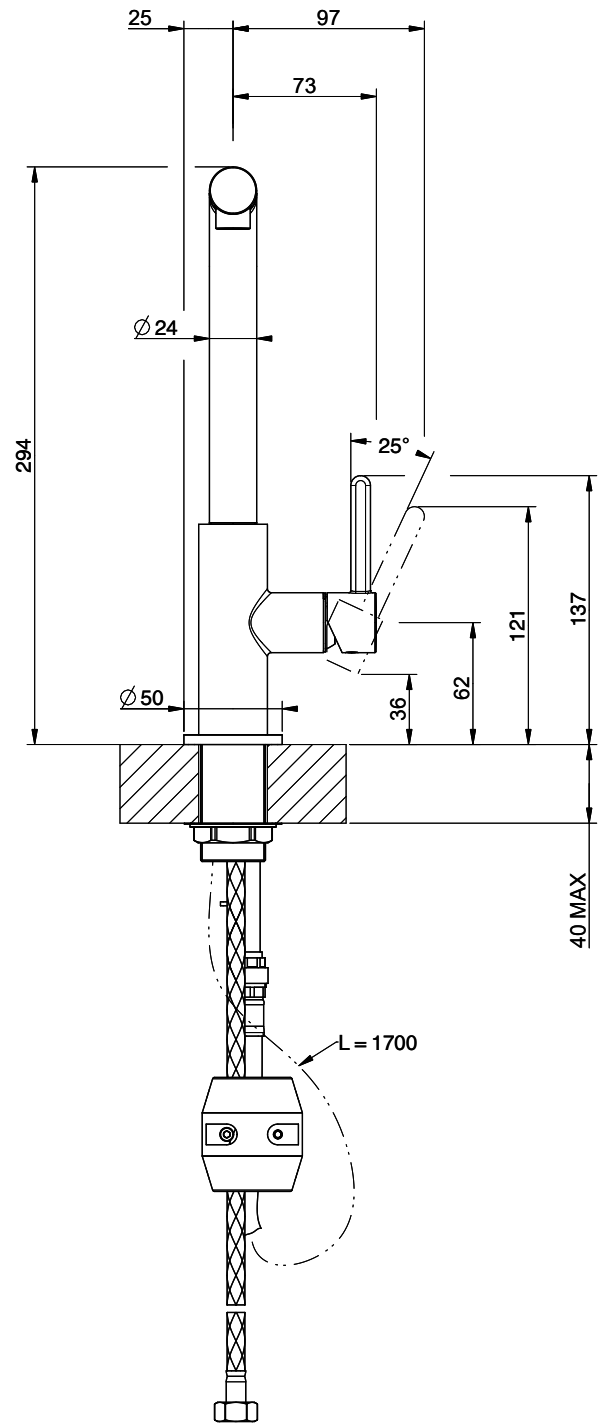

GESSI

HELIUM 50406

MISCELATORE LAVELLO MONOCOMANDO CON DOCCETTA ESTRAIBILE DA PIANO

Formato **A4**

Dis.: GPF504060000A442

Gessi S.p.A. Parco Gessi, 13037 Serravalle Sesia (Vercelli) Italy Tel. 0039 0163 454111 Fax. 0039 0163 453150 www.gessi.com e-mail: gessi@gessi.it

This drawing by its legislation cannot be disclosed or reproduced without a written authorization released by GESSI S.p.A. - 2023 Copyright® GESSI S.p.A.