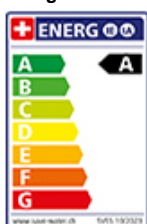

Produktbeschreibung

Energie-Etikette

Schwenkbereich

360°

Durchflussmenge

7.00 (l / min (3bar))

Auslaufart

Auslauf mit Nylonschlauch

Anschlussart

Flexible Anschlussschläuche

Extra

Kartusche keramisch