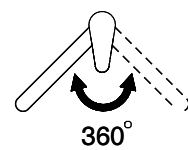

GESSI

HELIUM 50406

MISCELATORE LAVELLO MONOCOMANDO CON DOCCETTA ESTRAIBILE DA PIANO

Formato **A4**

Dis.: GPF504060000A442

Gessi S.p.A. Parco Gessi, 13037 Serravalle Sesia (Vercelli) Italy Tel. 0039 0163 454111 Fax. 0039 0163 453150 www.gessi.com e-mail: gessi@gessi.it

This drawing by its legislation cannot be disclosed or reproduced without a written authorization released by GESSI S.p.A. - 2023 Copyright® GESSI S.p.A.