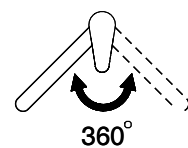

GESSI

HELIUM 50406

MISCELATORE LAVELLO MONOCOMANDO CON DOCCETTA ESTRAIBILE DA PIANO

Formato **A4**

Dis.: GPF504060000A442

Gessi S.p.A. Parco Gessi, 13037 Serravalle Sesia (Vercelli) Italy Tel. 0039 0163 454111 Fax. 0039 0163 453150 www.gessi.com e-mail: gessi@gessi.it

This drawing by its legislation cannot be disclosed or reproduced without a written authorization released by GESSI S.p.A. - 2023 Copyright® GESSI S.p.A.