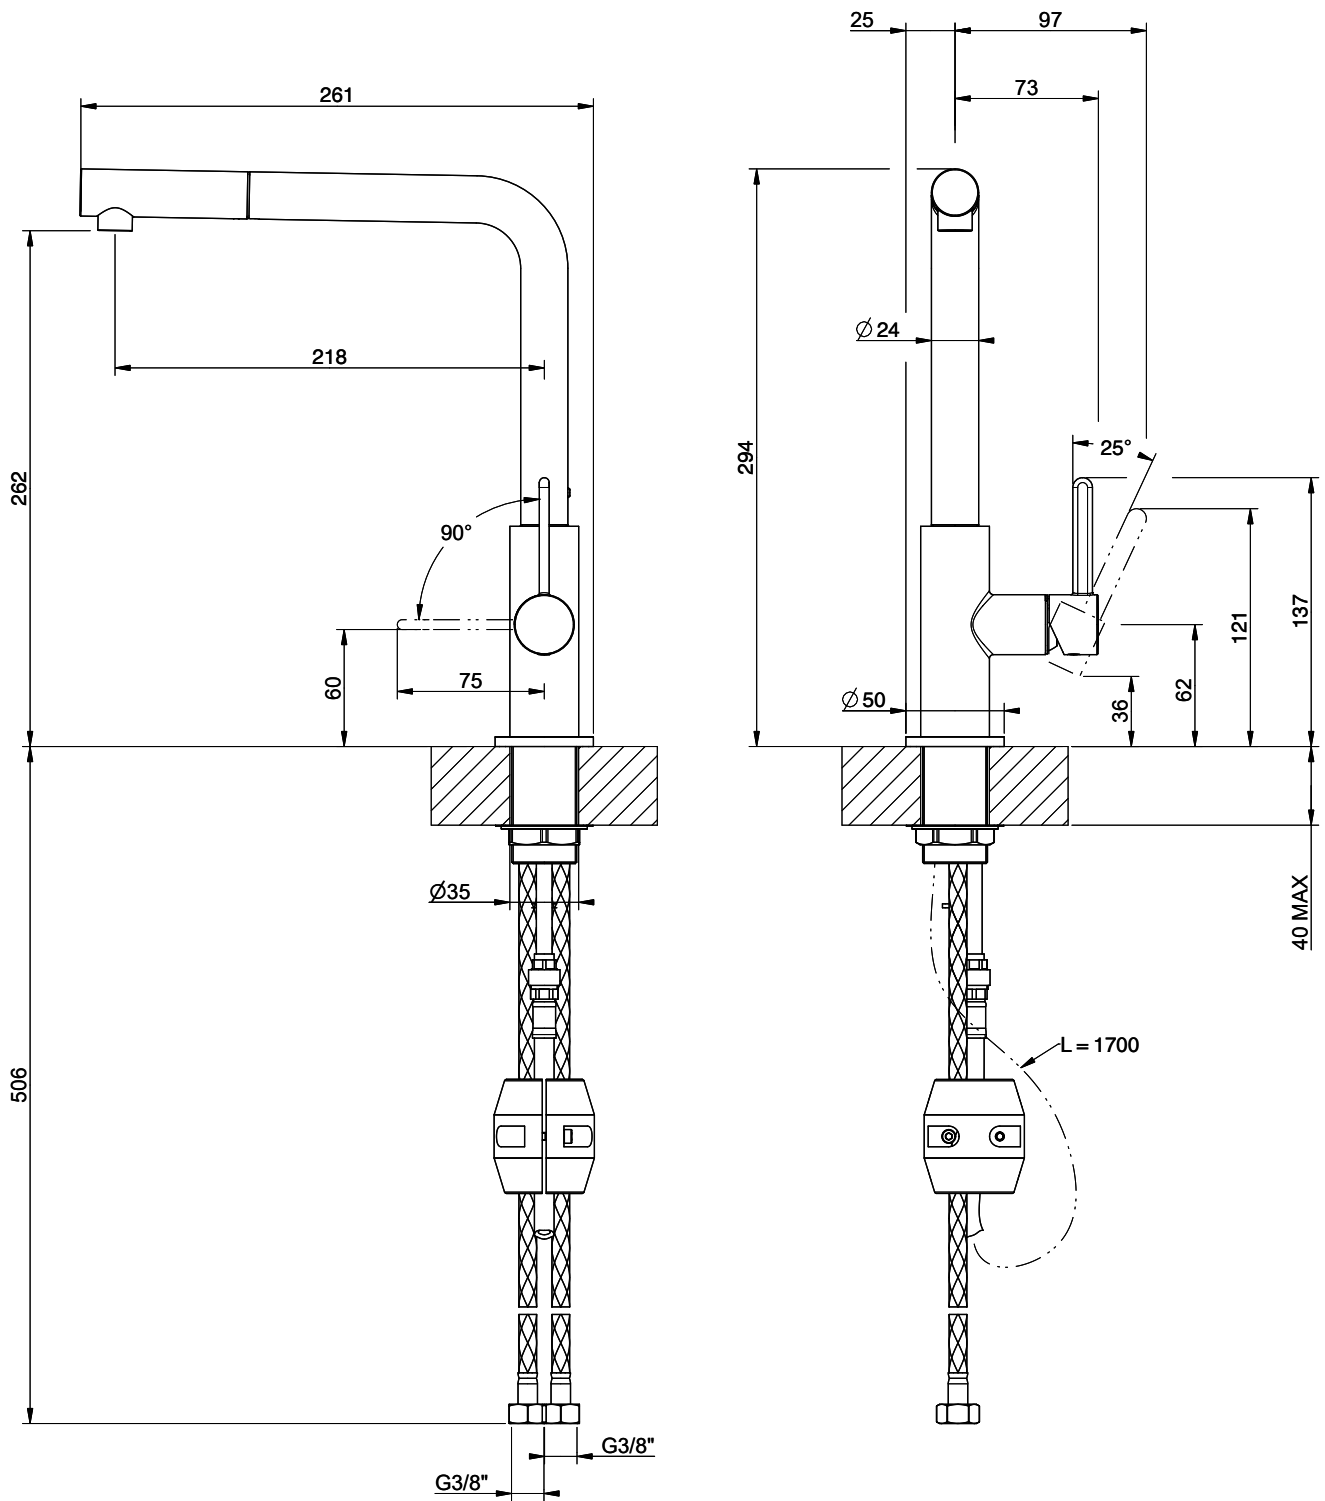

GESSI

HELIUM 50406

MISCELATORE LAVELLO MONOCOMANDO CON DOCCETTA ESTRAIBILE DA PIANO

Formato **A4**

Dis.: GPF504060000A442

Gessi S.p.A. Parco Gessi, 13037 Serravalle Sesia (Vercelli) Italy Tel. 0039 0163 454111 Fax. 0039 0163 453150 www.gessi.com e-mail: gessi@gessi.it

This drawing by its legislation cannot be disclosed or reproduced without a written authorization released by GESSI S.p.A. - 2023 Copyright® GESSI S.p.A.