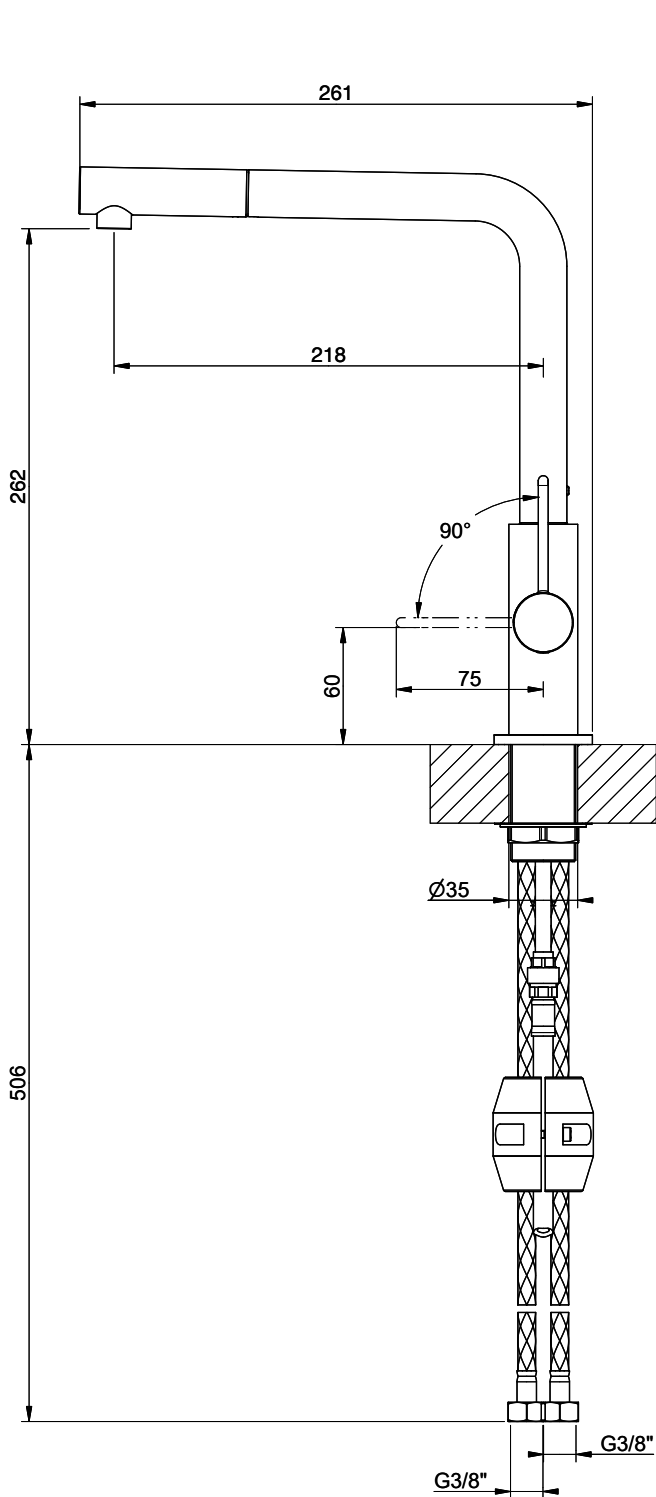

GESSI

HELIUM 50406

MISCELATORE LAVELLO MONOCOMANDO CON DOCCETTA ESTRAIBILE DA PIANO

Formato **A4**

Dis.: GPF504060000A442

Gessi S.p.A. Parco Gessi, 13037 Serravalle Sesia (Vercelli) Italy Tel. 0039 0163 454111 Fax. 0039 0163 453150 www.gessi.com e-mail: gessi@gessi.it

This drawing by its legislation cannot be disclosed or reproduced without a written authorization released by GESSI S.p.A. - 2023 Copyright® GESSI S.p.A.