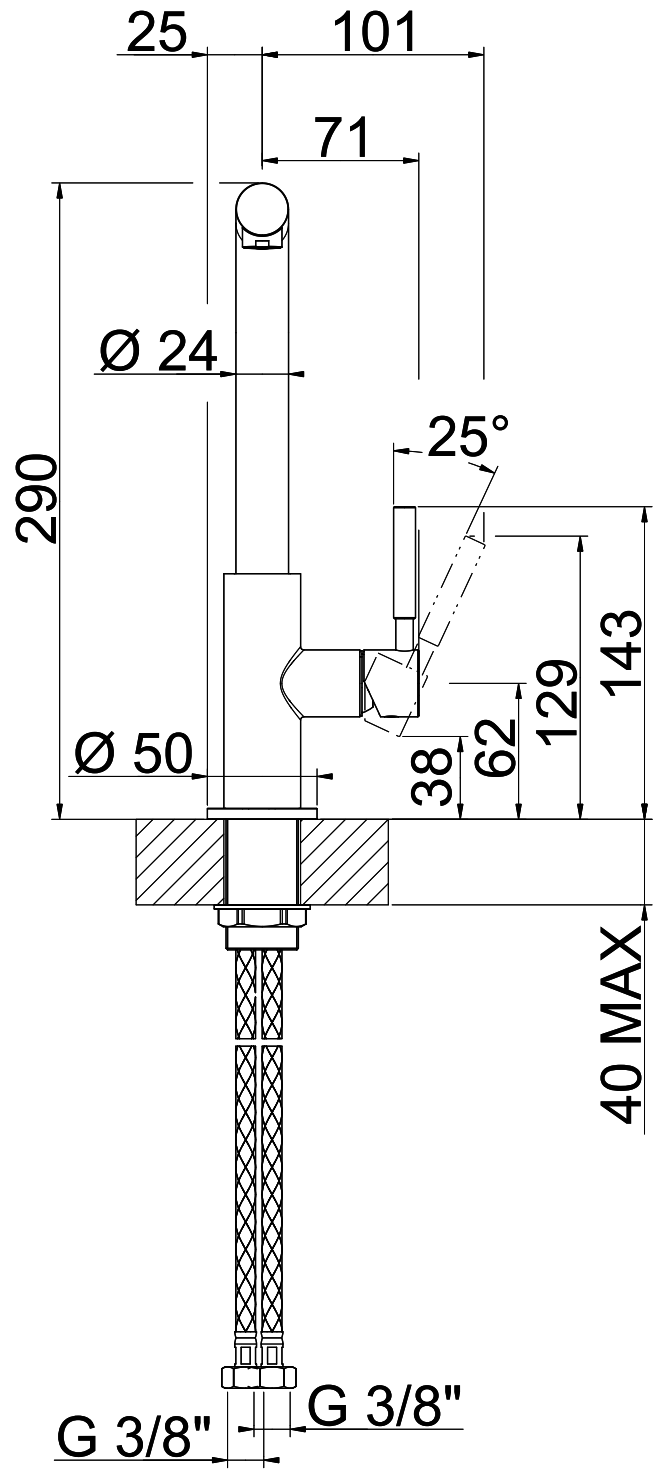

Suter Evio

[> Weblink](#)**Modellreihe**

Suter Evio

Version

Side Lever L

Artikel Nr.

40.002.712.00

Modell

Schwenkauslauf

Oberfläche

Edelstahl, massiv

Preis CHF

456.- exkl. MwSt

Produktbeschreibung

Energie-Etikette

**Schwenkbereich**

360°

Durchflussmenge

10.00 (l / min (3bar))

Anschlussart

Flexible Anschlusschläuche

Extra

Kartusche keramisch

40 MAX