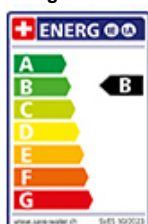

Schwenkauslauf

Oberfläche

Edelstahl, massiv

Preis CHF

456.- exkl. MwSt

Produktbeschreibung

Energie-Etikette

**Schwenkbereich**

360°

Durchflussmenge

10.00 (l / min (3bar))

Anschlussart

Flexible Anschlusschläuche

Extra

Kartusche keramisch

40 MAX