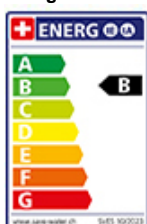

Oberfläche

Edelstahl, massiv

Preis CHF

456.- exkl. MwSt

Produktbeschreibung**Energie-Etikette****Schwenkbereich**

360°

Durchflussmenge

10.00 (l / min (3bar))