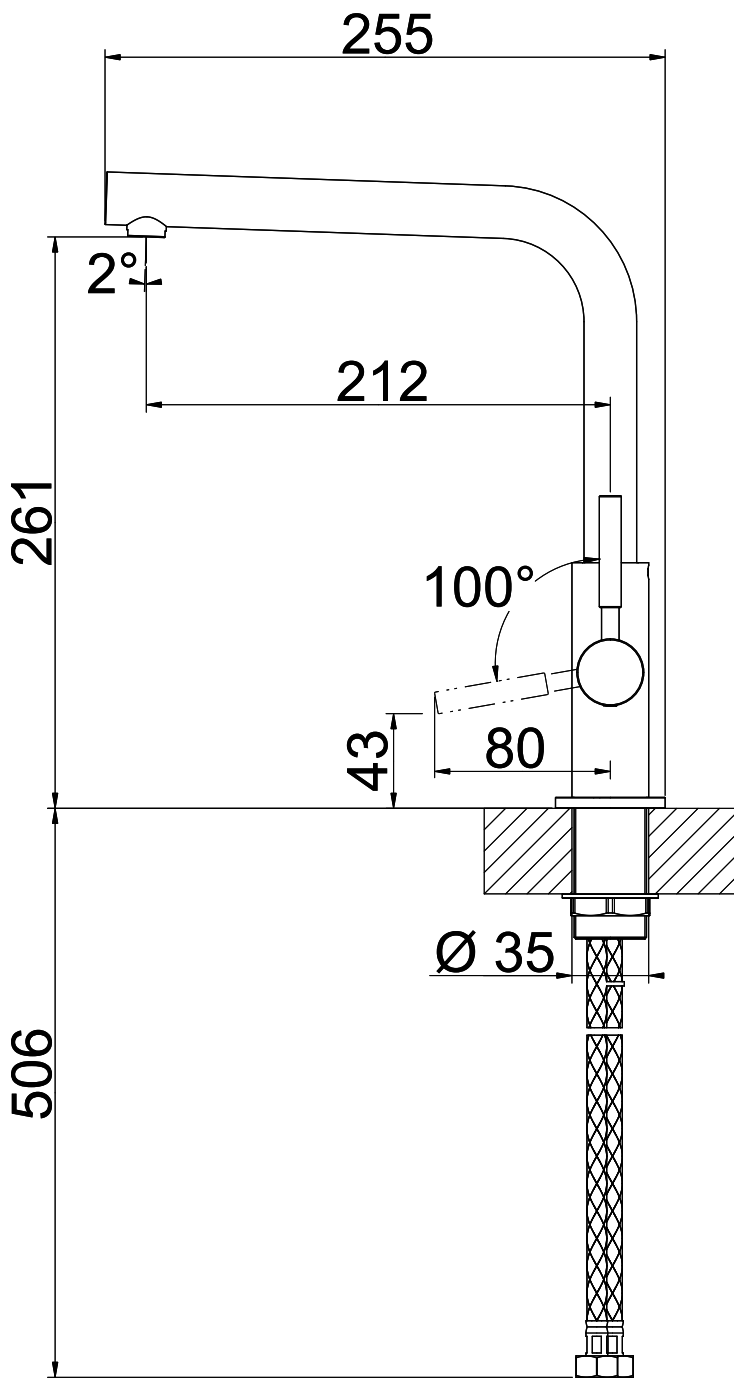

Suter Evio

[> Weblink](#)**Modellreihe**

Suter Evio

Version

Side Lever L

Artikel Nr.

40.002.712.00

Modell

360°

Durchflussmenge

10.00 (l / min (3bar))

Anschlussart

Flexible Anschlusschläuche

Extra

Kartusche keramisch

40 MAX