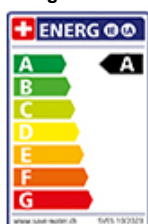

## Energie-Etikette

**Schwenkbereich**

360°

**Durchflussmenge**

7.00 (l / min (3bar))

**Auslaufart**

Auslauf mit Nylonschlauch

**Anschlussart**