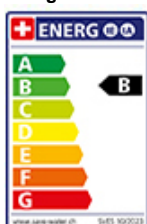

Schwenkauslauf

Oberfläche

Chrom

Preis CHF

351.- exkl. MwSt

Produktbeschreibung

Energie-Etikette

**Schwenkbereich**