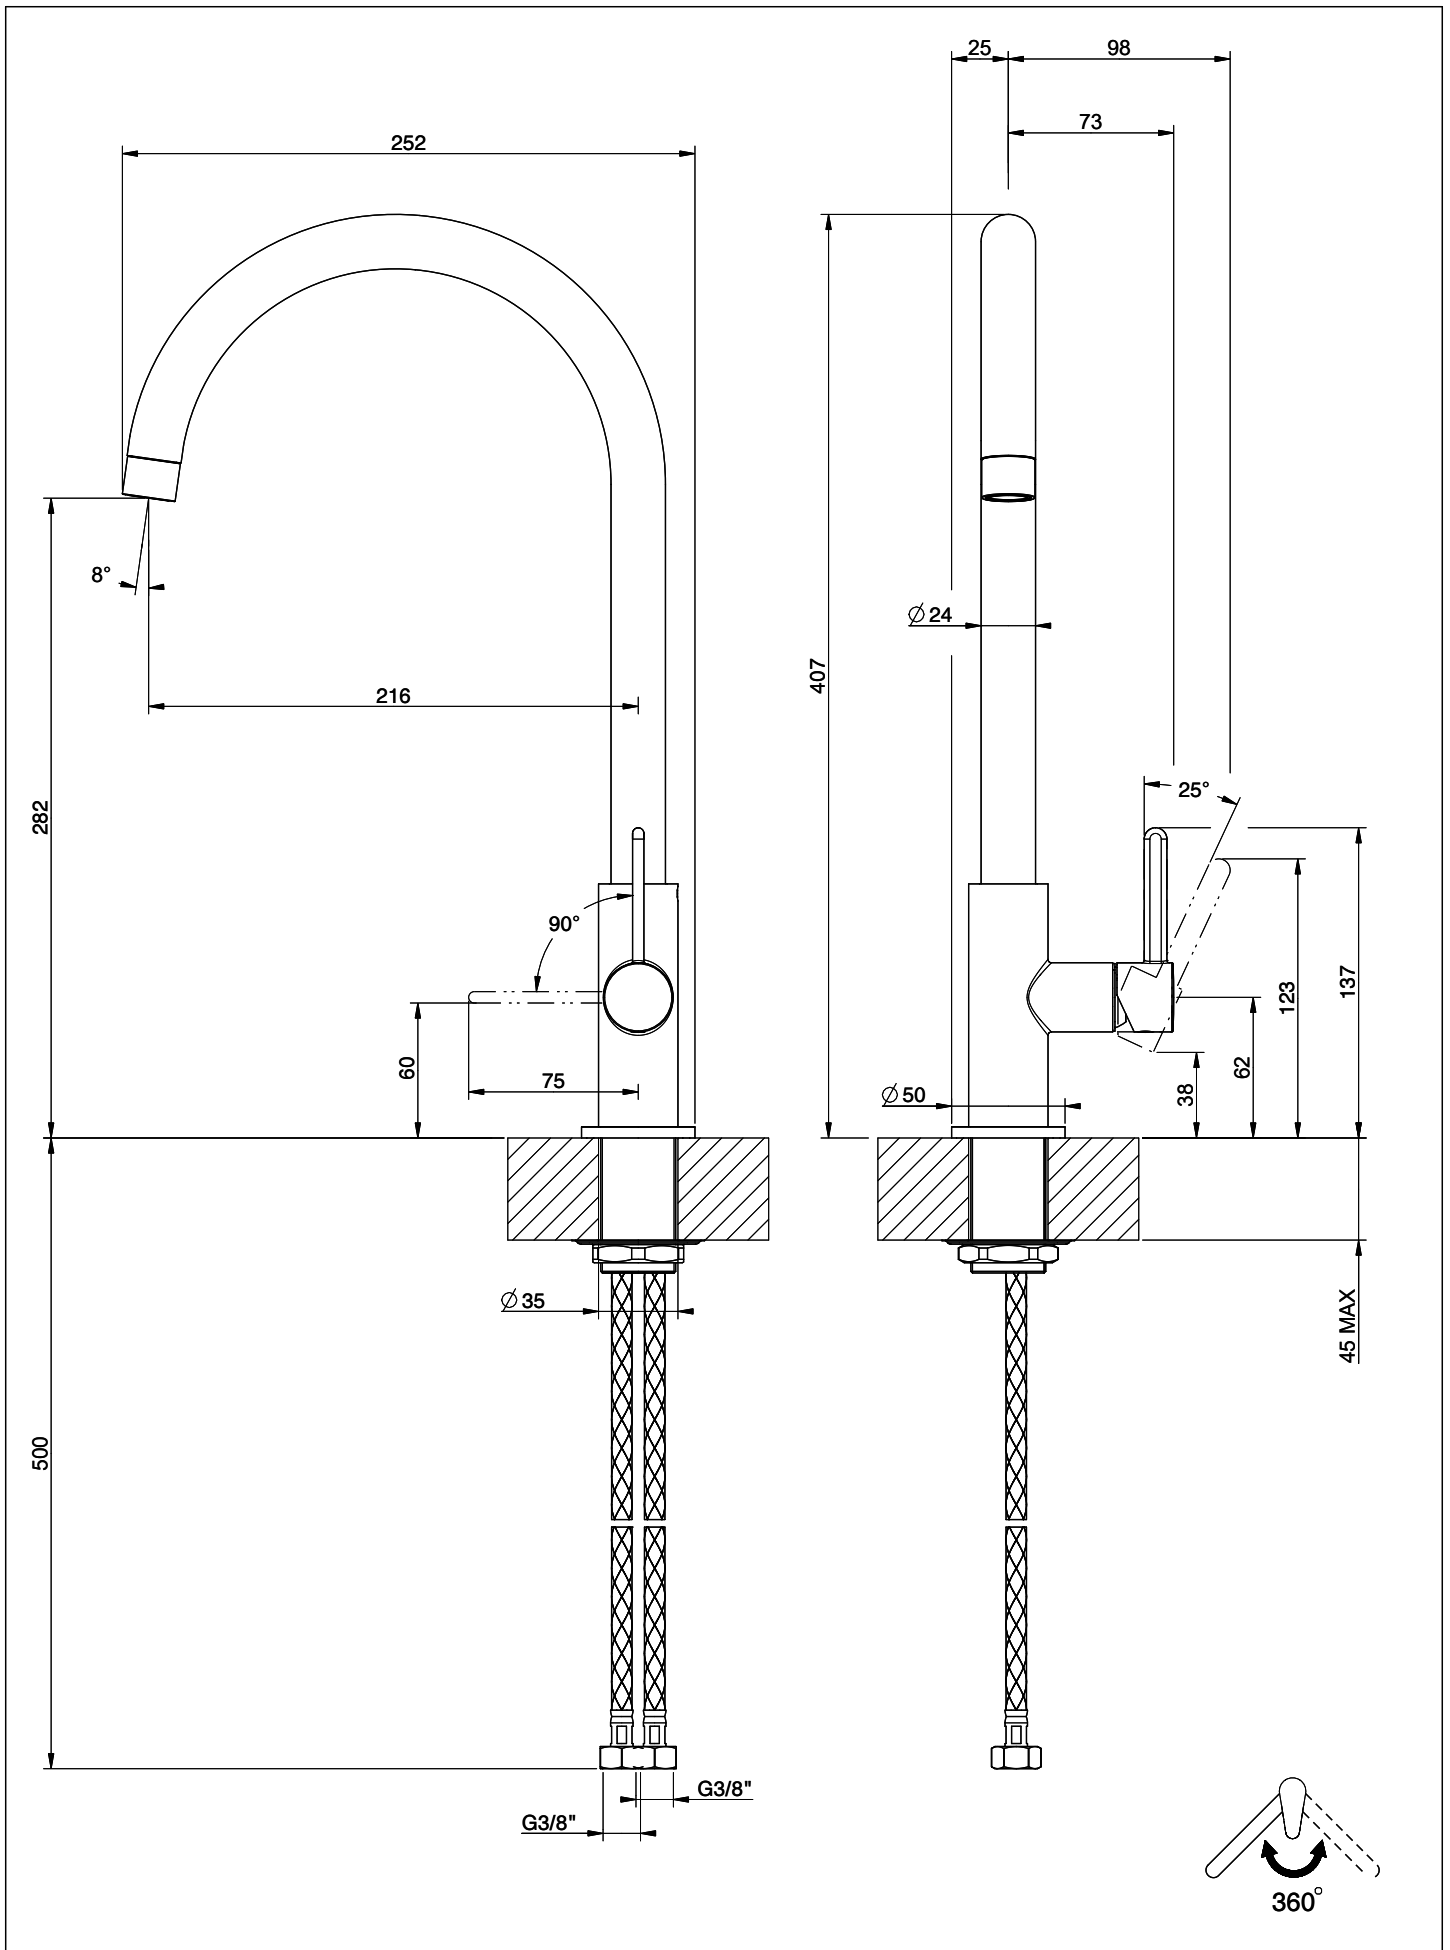

Suter Evio

[> Weblink](#)

Modellreihe
Suter Evio
Version
Side Lever C

Artikel Nr.
40.002.715.00

Modell
Schwenkauslauf
Oberfläche
Chrom

Preis CHF
351.- exkl. MwSt

Produktbeschreibung

Energie-Etikette

Schwenkbereich
360°

Durchflussmenge
10.00 (l / min (3bar))

Anschlussart
Flexible Anschlusschläuche

Extra
Kartusche keramisch

GESSI

HELIUM 60175

MISCELATORE LAVELLO MONOCOMANDO DA PIANO

Formato **A4**