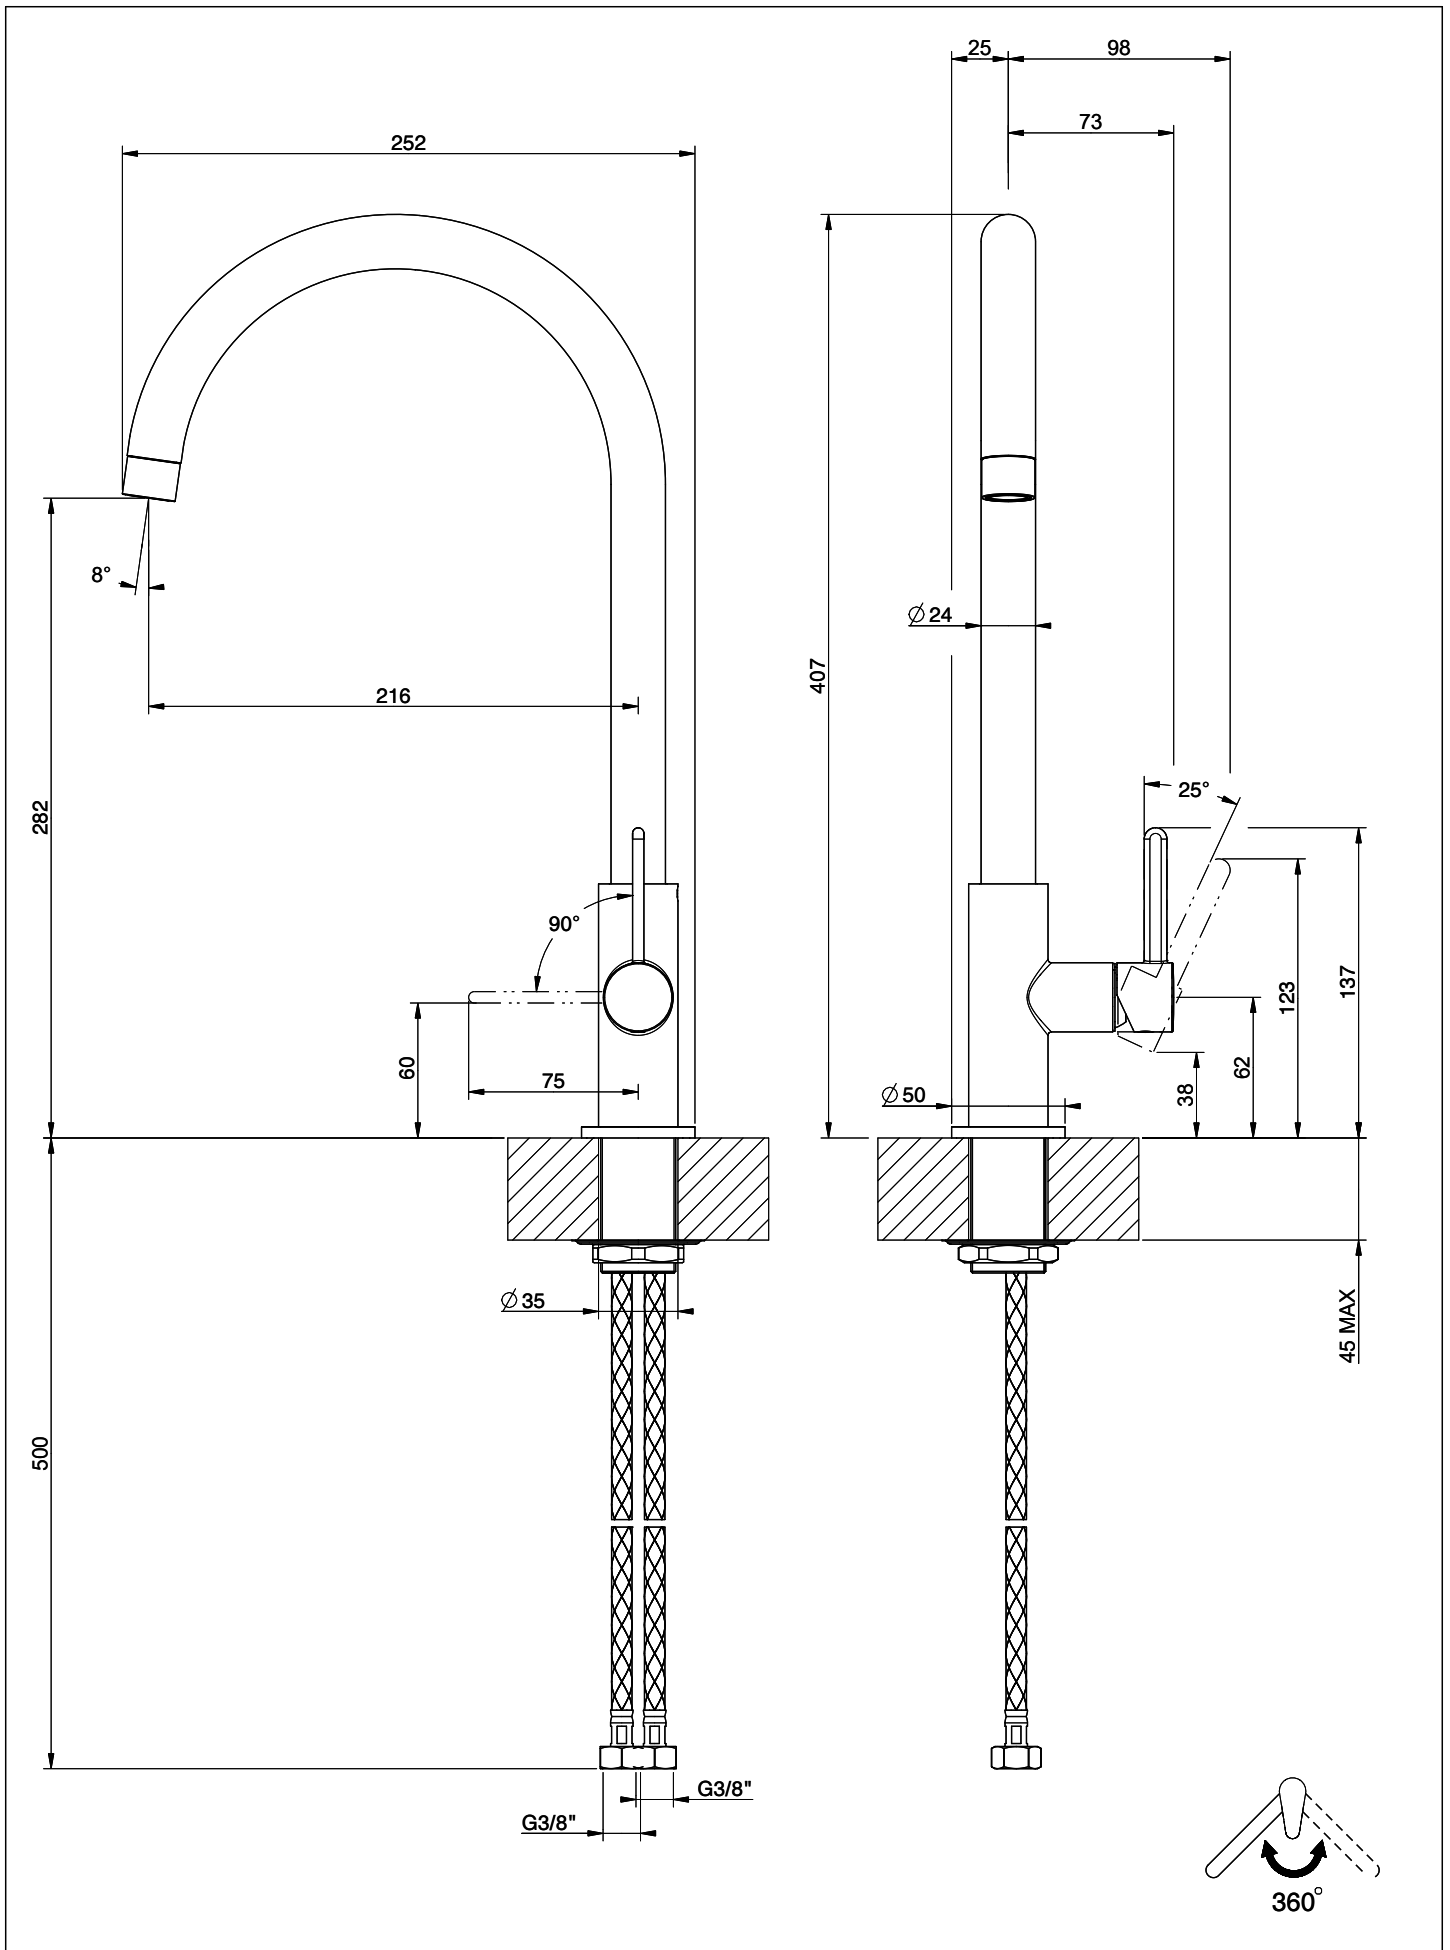

Suter Evio

[> Weblink](#)**Modellreihe**

Suter Evio

Version

Side Lever C

Artikel Nr.

40.002.715.00

Modell

360°

Durchflussmenge

10.00 (l / min (3bar))

Anschlussart

Flexible Anschlussschläuche

Extra

Kartusche keramisch

GESSI