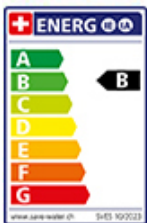

Schwenkauslauf

Oberfläche

Edelstahl-Finish

Preis CHF

403.- exkl. MwSt

Produktbeschreibung

Energie-Etikette

**Schwenkbereich**