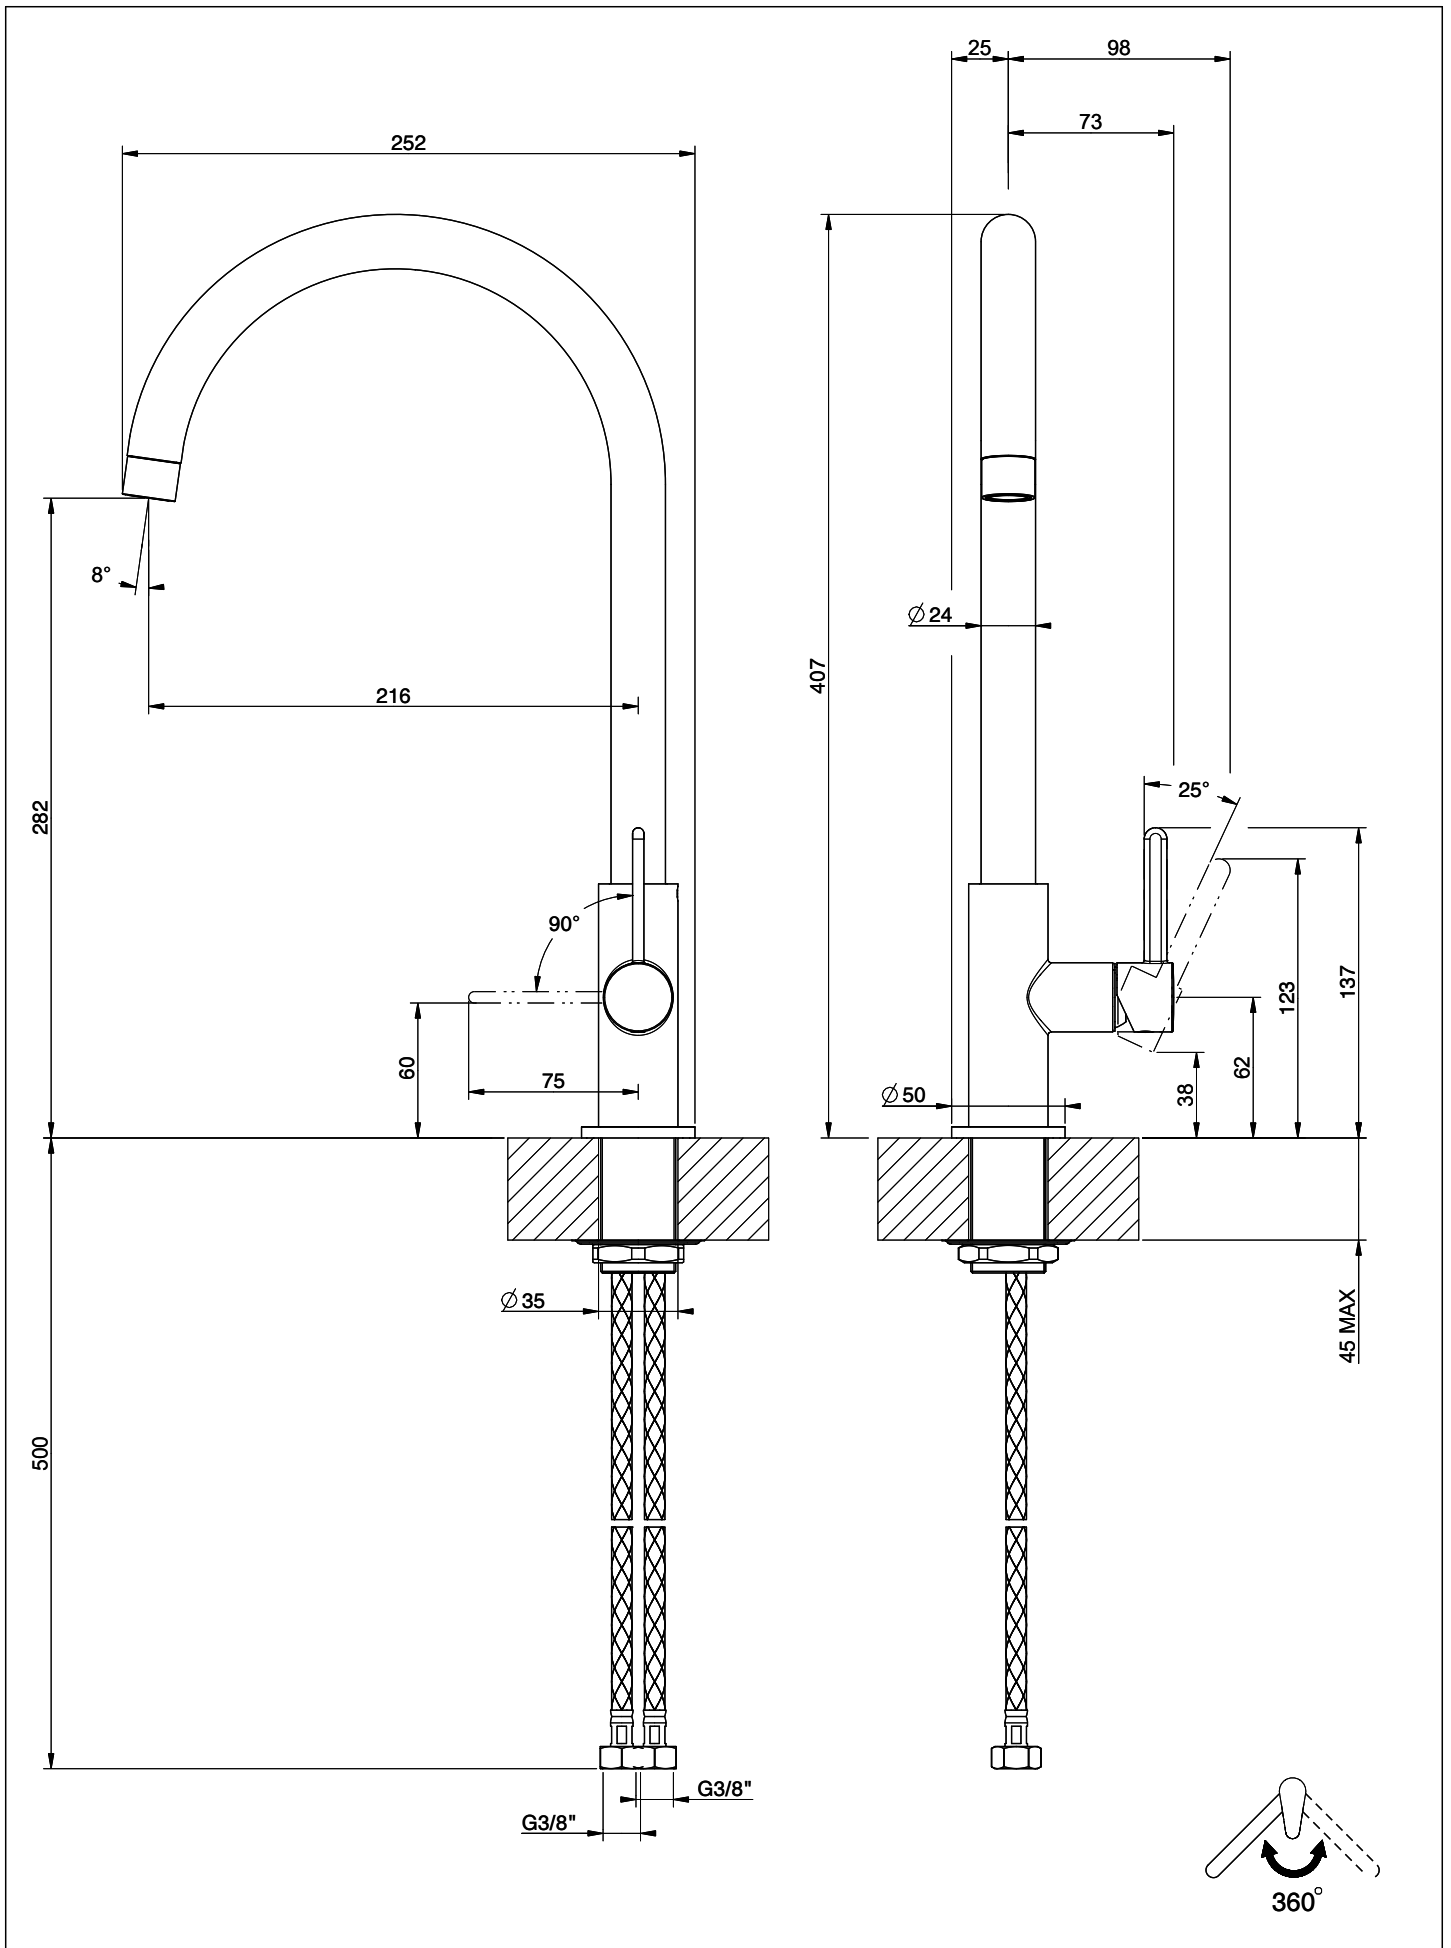

GESI

HELIUM 60175

MISCELATORE LAVELLO MONOCOMANDO DA PIANO

Formato **A4**

Dis.: GPF601750000A442

Gessi S.p.A. Parco Gessi, 13037 Serravalle Sesia (Vercelli) Italy Tel. 0039 0163 454111 Fax. 0039 0163 453150 www.gessi.com e-mail: gessi@gessi.it

This drawing by its legislation cannot be disclosed or reproduced without a written authorization released by GESSI S.p.A. - 2023 Copyright® GESSI S.p.A.