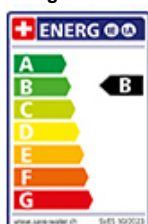

Schwenkauslauf

Oberfläche

Edelstahl-Finish

Preis CHF

403.- exkl. MwSt

Produktbeschreibung

Energie-Etikette

**Schwenkbereich**