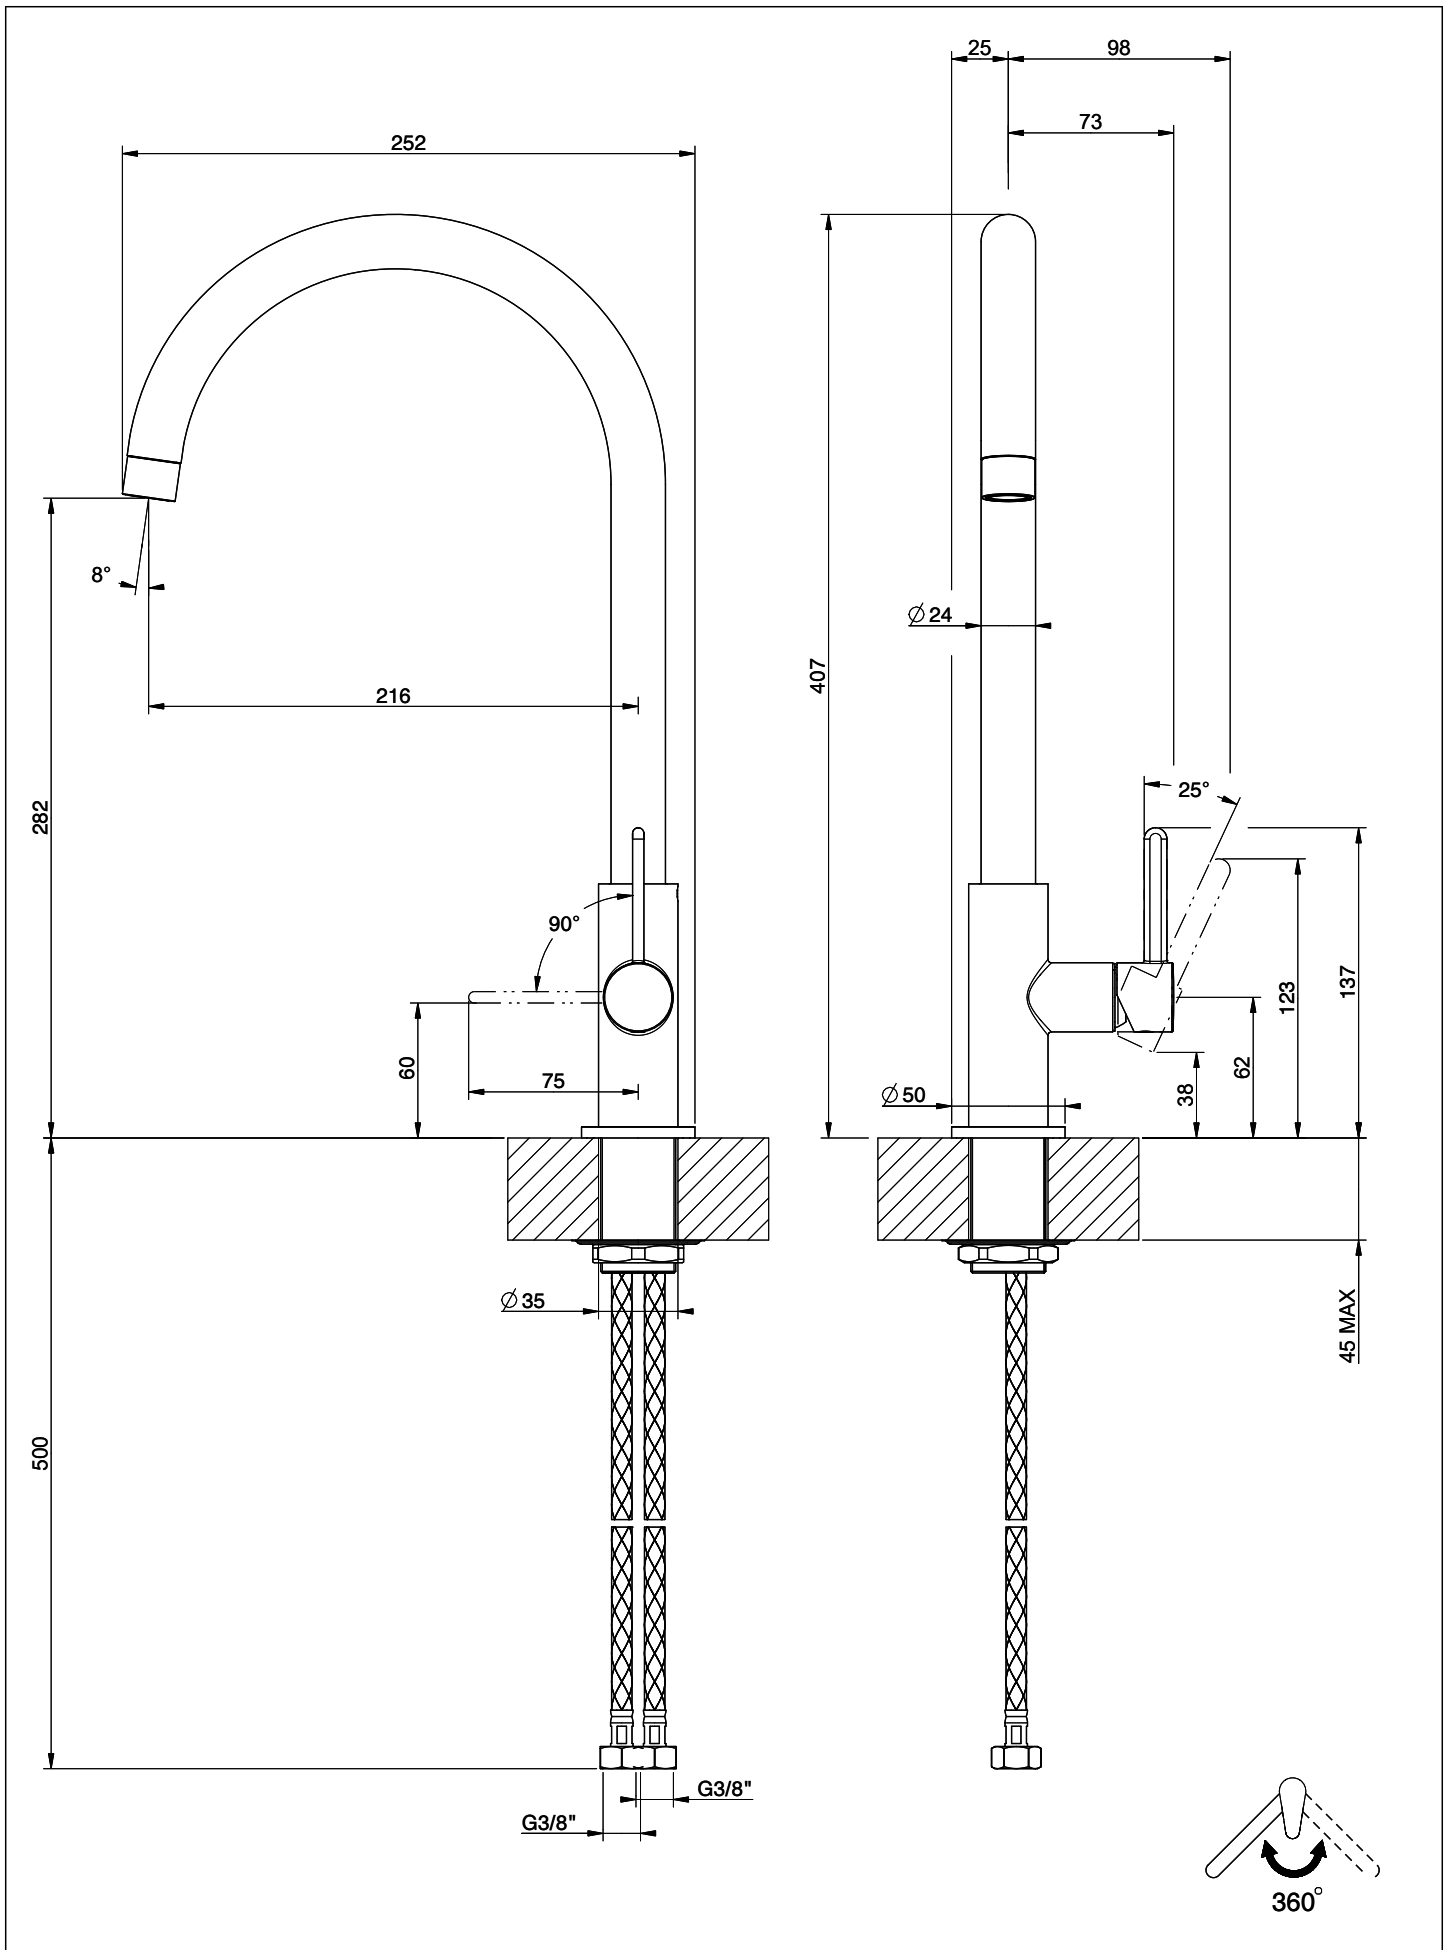

Suter Evio

[> Weblink](#)**Modellreihe**

Suter Evio

Version

Side Lever C

Artikel Nr.

40.002.716.00

Modell

360°

Durchflussmenge

10.00 (l / min (3bar))

Anschlussart

Flexible Anschlussschläuche

Extra

Kartusche keramisch

GESSI