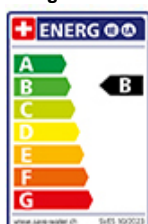

Produktbeschreibung

Energie-Etikette

Schwenkbereich
360°

Durchflussmenge
10.00 (l / min (3bar))

Anschlussart
Flexible Anschlusschläuche

Extra
Kartusche keramisch

GESI

HELIUM 60175