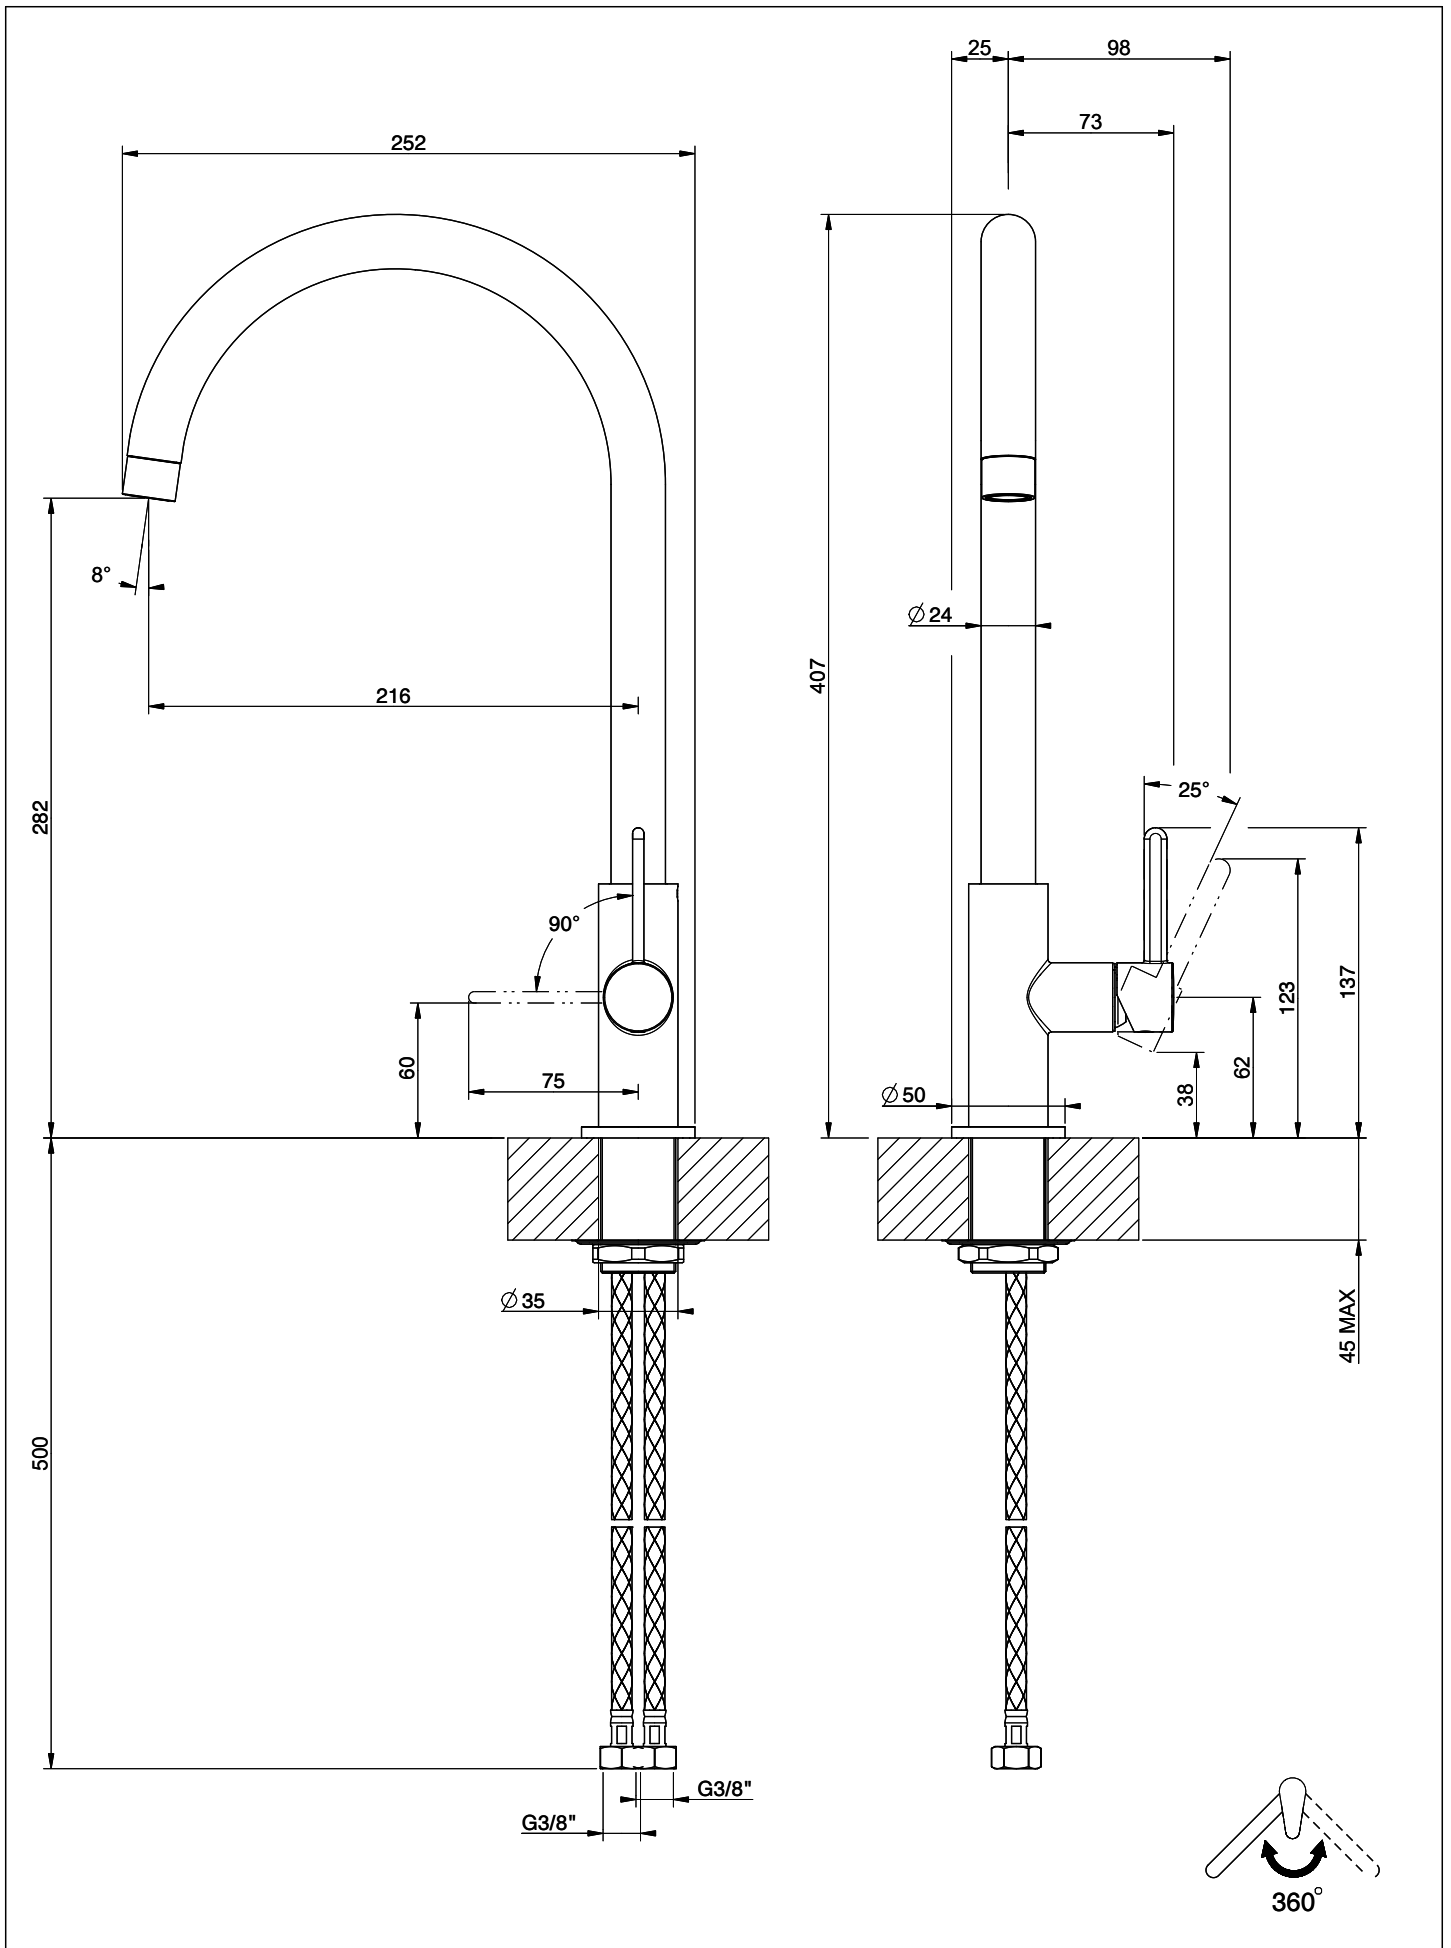

Suter Evio

[> Weblink](#)**Modellreihe**

Suter Evio

Version

Side Lever C

Artikel Nr.

40.002.716.00

Modell

360°

Durchflussmenge

10.00 (l / min (3bar))

Anschlussart

Flexible Anschlusschläuche

Extra

Kartusche keramisch

GESI