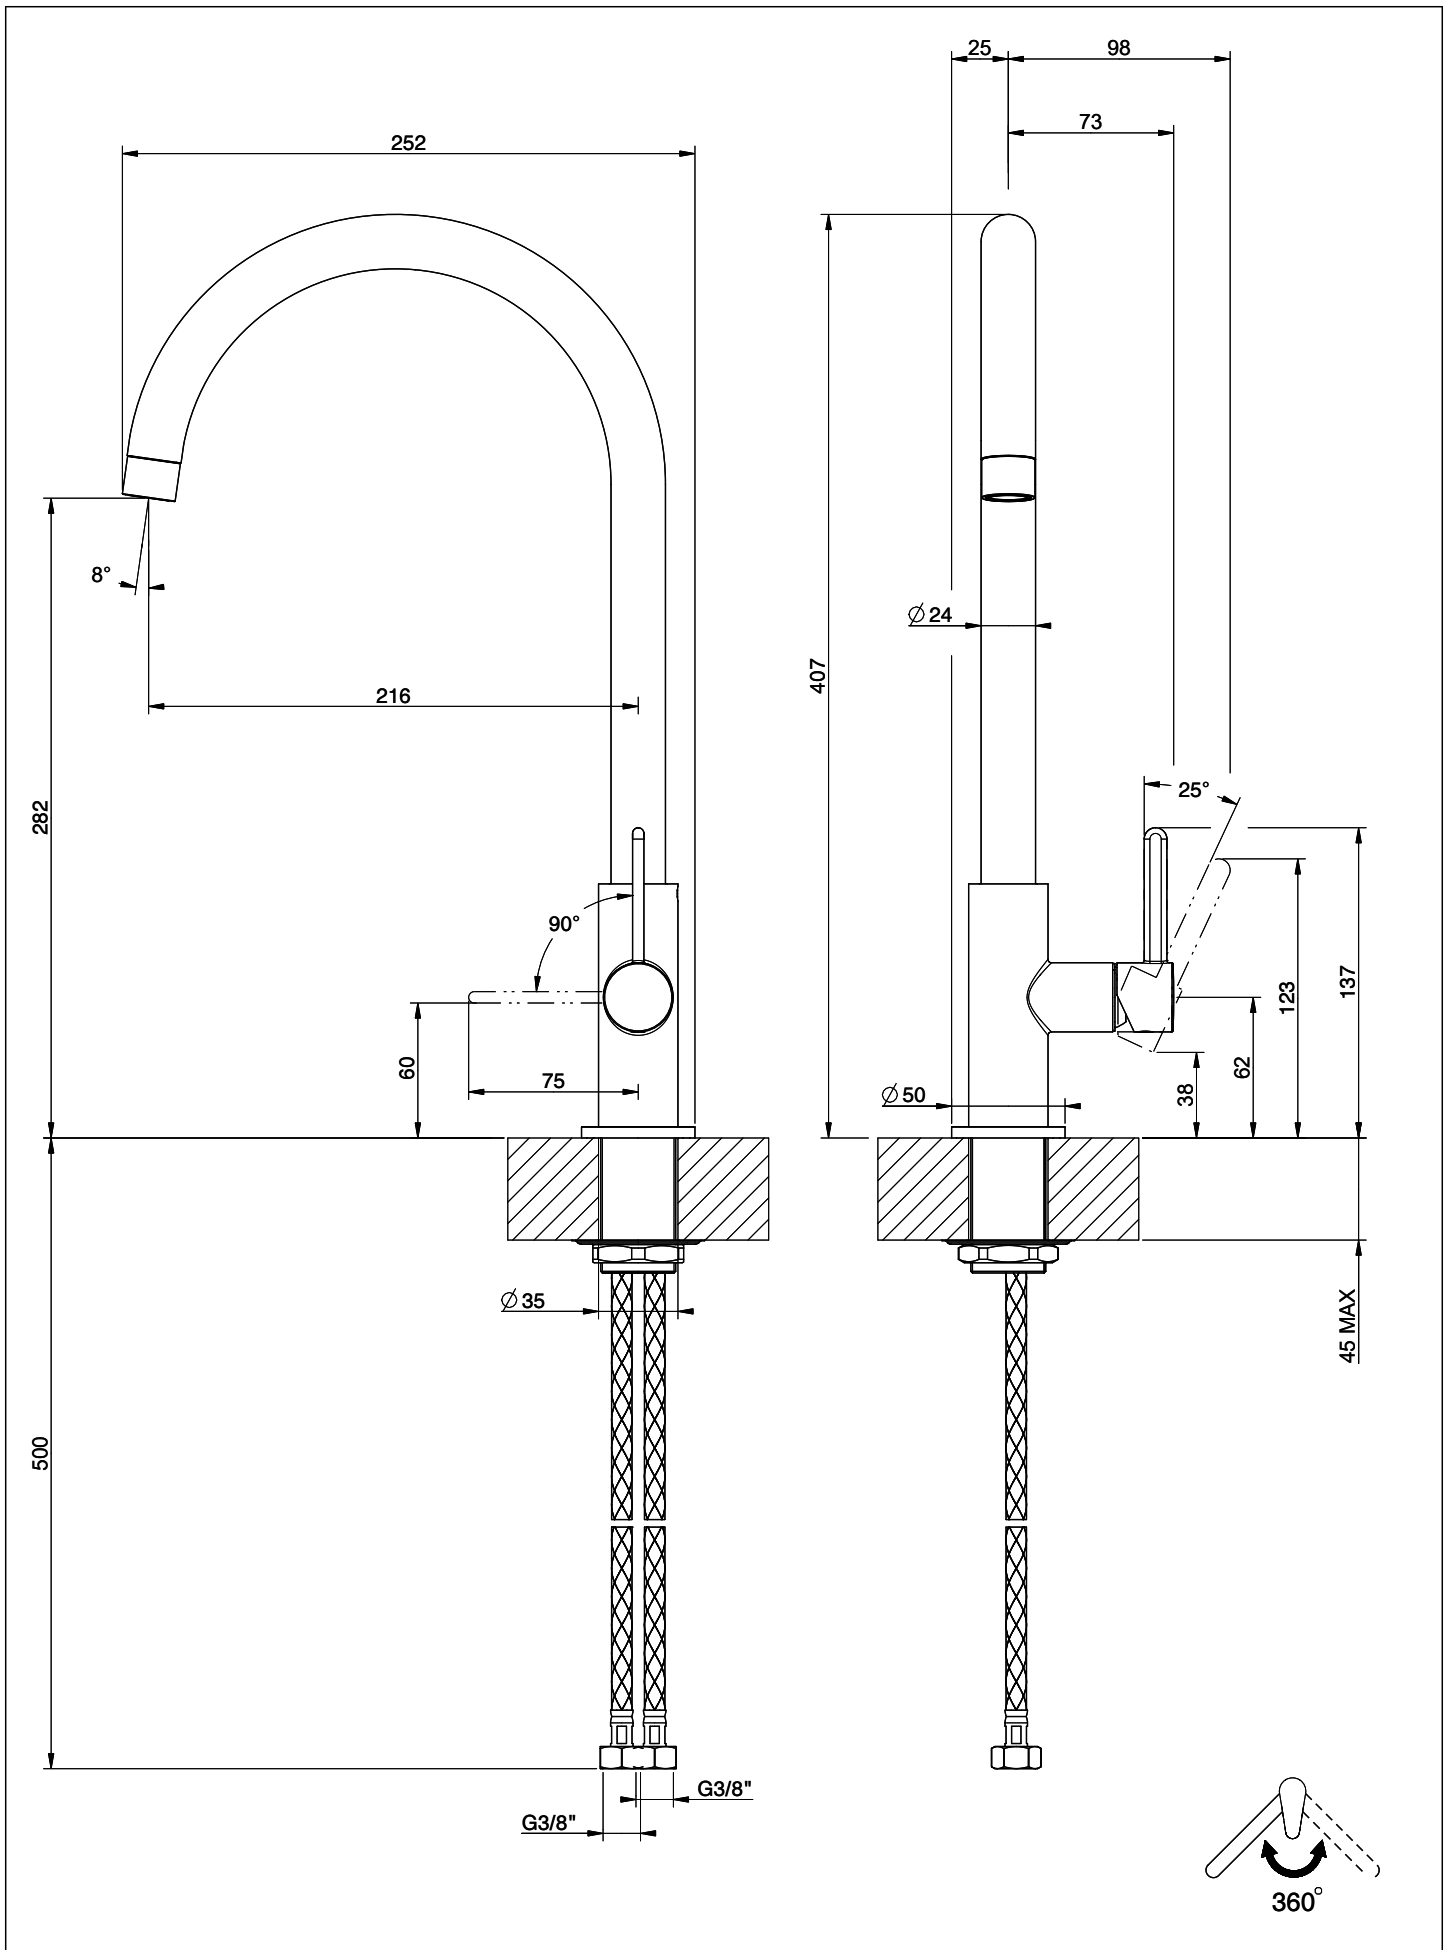

Suter Evio

[> Weblink](#)**Modellreihe**

Suter Evio

Version

Side Lever C

Artikel Nr.

40.002.717.00

Modell

360°

Durchflussmenge

10.00 (l / min (3bar))

Anschlussart

Flexible Anschlusschläuche

Extra

Kartusche keramisch

GESI