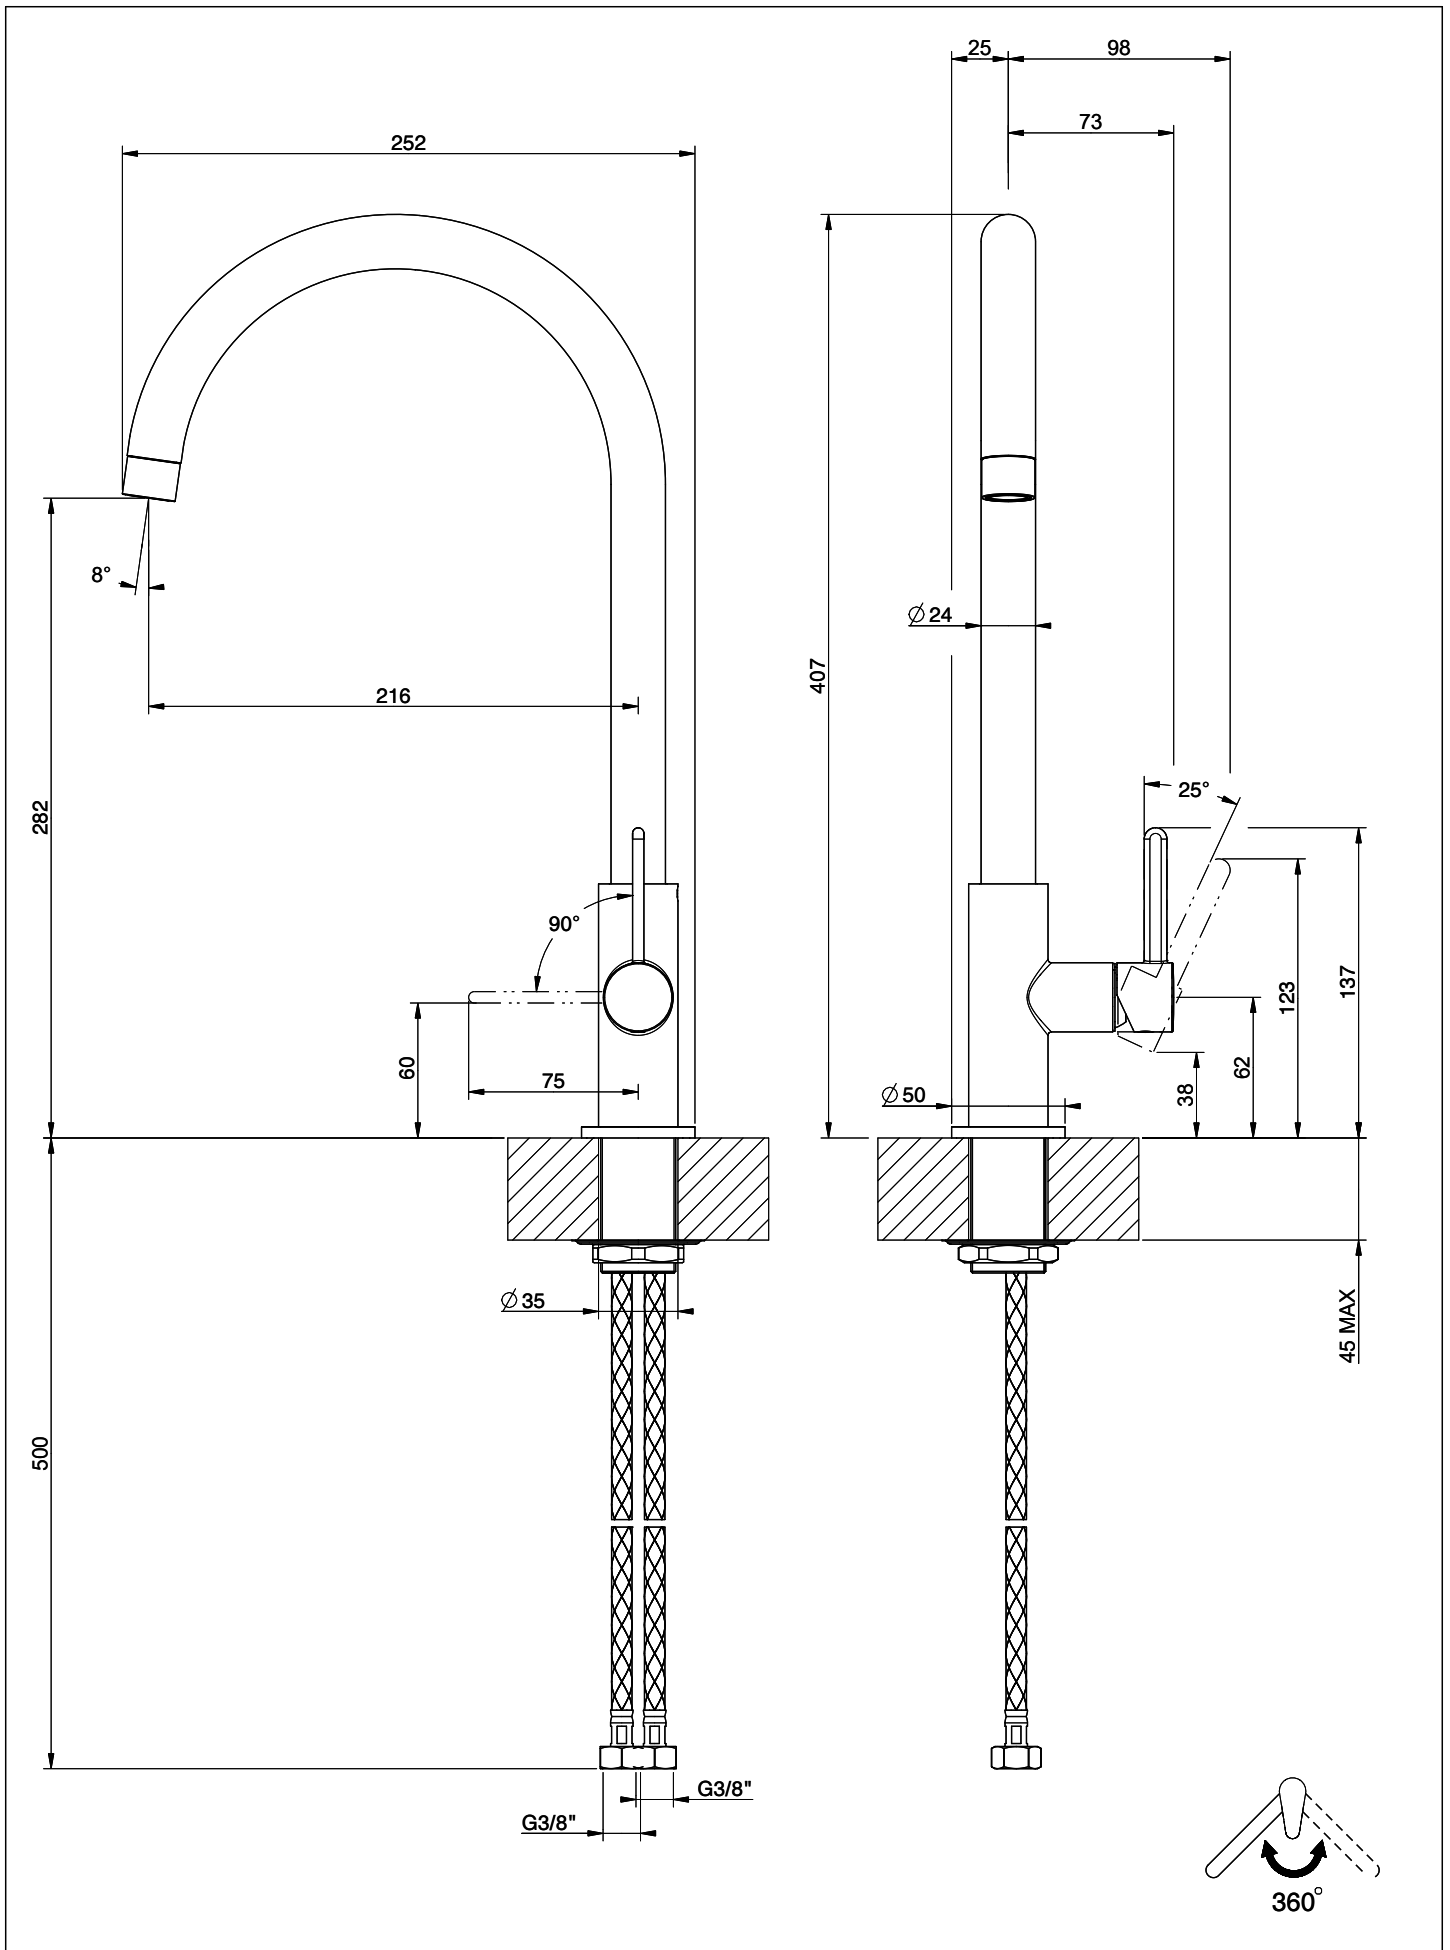

GESSI

HELIUM 60175

MISCELATORE LAVELLO MONOCOMANDO DA PIANO

Formato **A4**

Dis.: GPF601750000A442

Gessi S.p.A. Parco Gessi, 13037 Serravalle Sesia (Vercelli) Italy Tel. 0039 0163 454111 Fax. 0039 0163 453150 www.gessi.com e-mail: gessi@gessi.it

This drawing by its legislation cannot be disclosed or reproduced without a written authorization released by GESSI S.p.A. - 2023 Copyright® GESSI S.p.A.