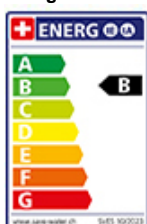

## Energie-Etikette

**Schwenkbereich**

360°

**Durchflussmenge**

10.00 (l / min (3bar))

**Anschlussart**

Flexible Anschlussschläuche

**Extra**