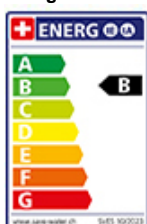

Produktbeschreibung

Energie-Etikette

Schwenkbereich

360°

Durchflussmenge

10.00 (l / min (3bar))

Anschlussart

Flexible Anschlussschläuche

Extra

Kartusche keramisch