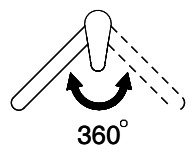

## Energie-Etikette

**Schwenkbereich**

360°

**Durchflussmenge**

8.00 (l / min (3bar))

**Auslaufart**

Auslauf mit Nylonschlauch

**Anschlussart**