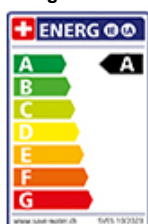

## Energie-Etikette

**Schwenkbereich**

360°

**Durchflussmenge**

8.00 (l / min (3bar))

**Auslaufart**

Auslauf mit Nylonschlauch

**Anschlussart**