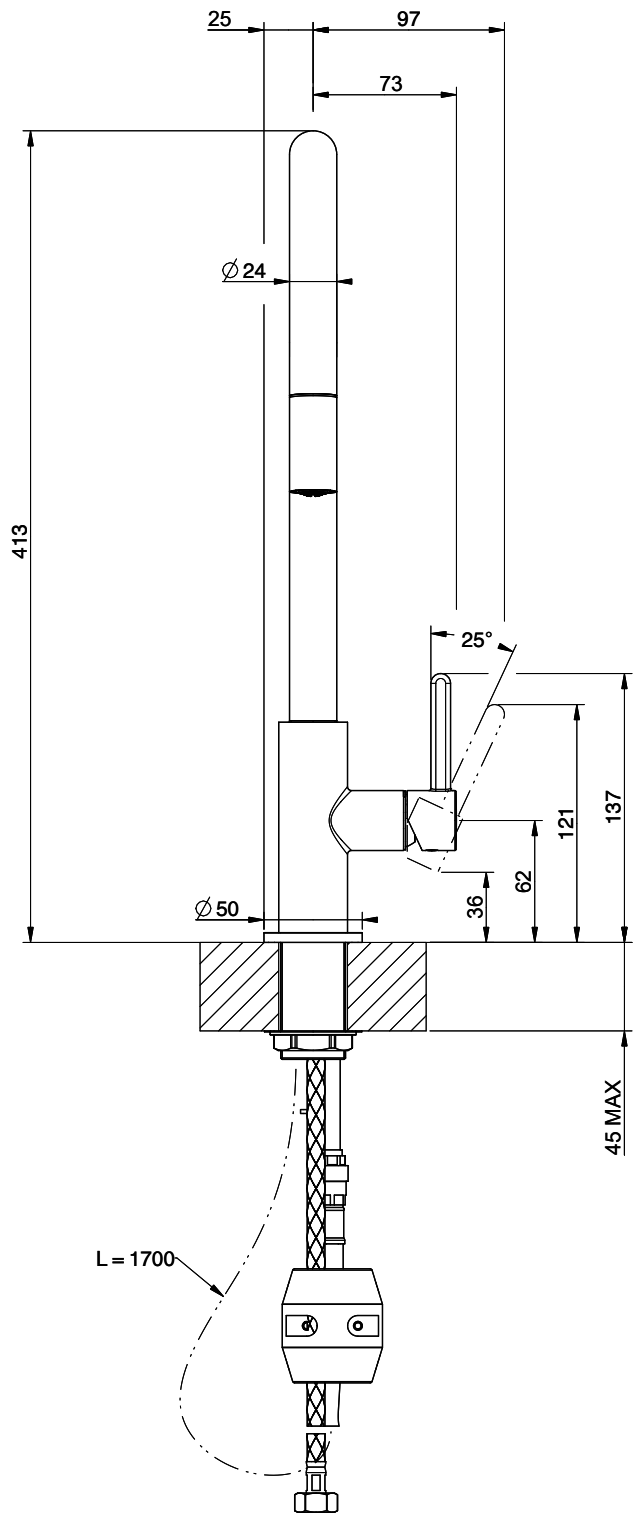

GESSI

HELIUM 60177

MISCELATORE LAVELLO MONOCOMANDO CON DOCCETTA ESTRAIBILE DA PIANO

Formato **A4**

Dis.: GPF601770000A442

Gessi S.p.A. Parco Gessi, 13037 Serravalle Sesia (Vercelli) Italy Tel. 0039 0163 454111 Fax. 0039 0163 453150 www.gessi.com e-mail: gessi@gessi.it

This drawing by its legislation cannot be disclosed or reproduced without a written authorization released by GESSI S.p.A. - 2023 Copyright® GESSI S.p.A.