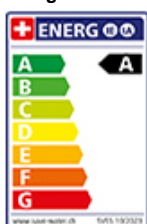

Zugauslauf

Oberfläche

Chrom

Preis CHF

404.- exkl. MwSt

Produktbeschreibung

Energie-Etikette

**Schwenkbereich**