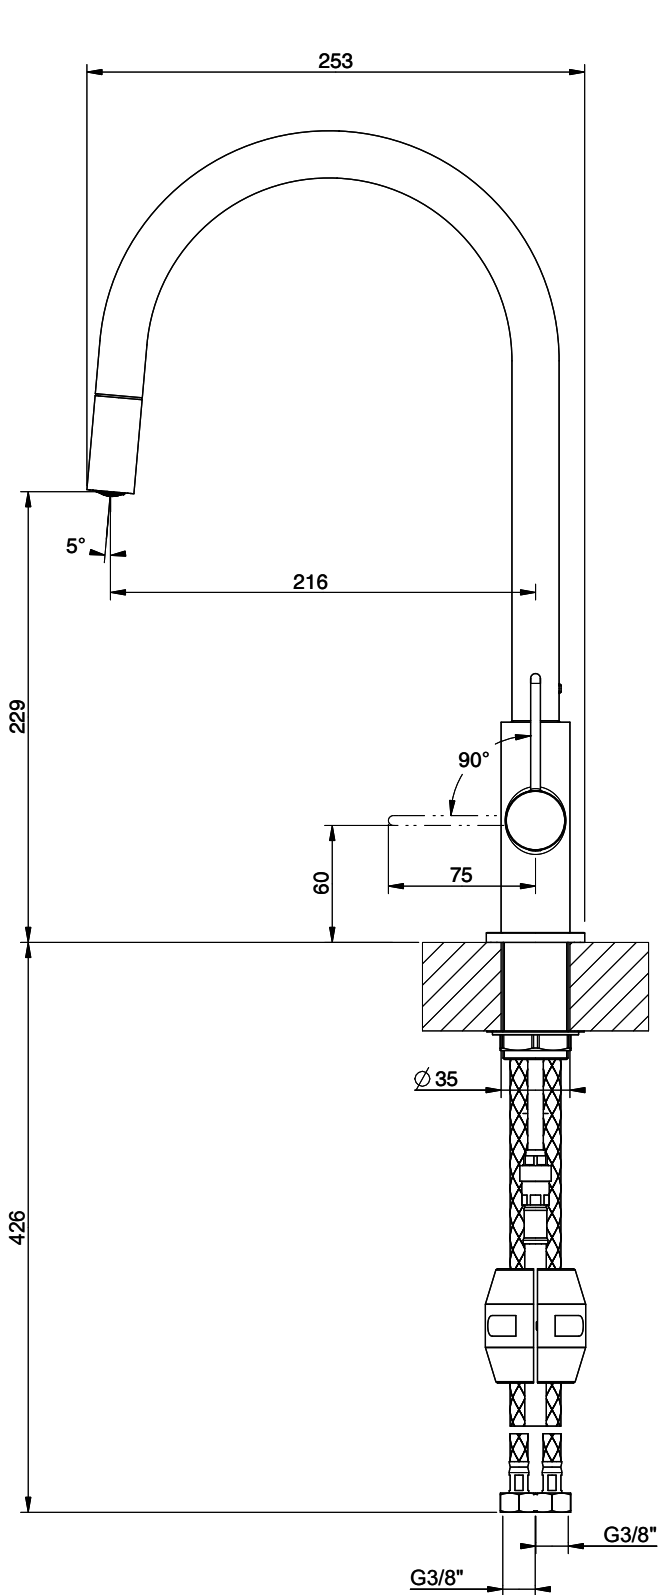

GESSI

HELIUM 60177

MISCELATORE LAVELLO MONOCOMANDO CON DOCCETTA ESTRAIBILE DA PIANO

Formato **A4**

Dis.: GPF601770000A442

Gessi S.p.A. Parco Gessi, 13037 Serravalle Sesia (Vercelli) Italy Tel. 0039 0163 454111 Fax. 0039 0163 453150 www.gessi.com e-mail: gessi@gessi.it

This drawing by its legislation cannot be disclosed or reproduced without a written authorization released by GESSI S.p.A. - 2023 Copyright® GESSI S.p.A.