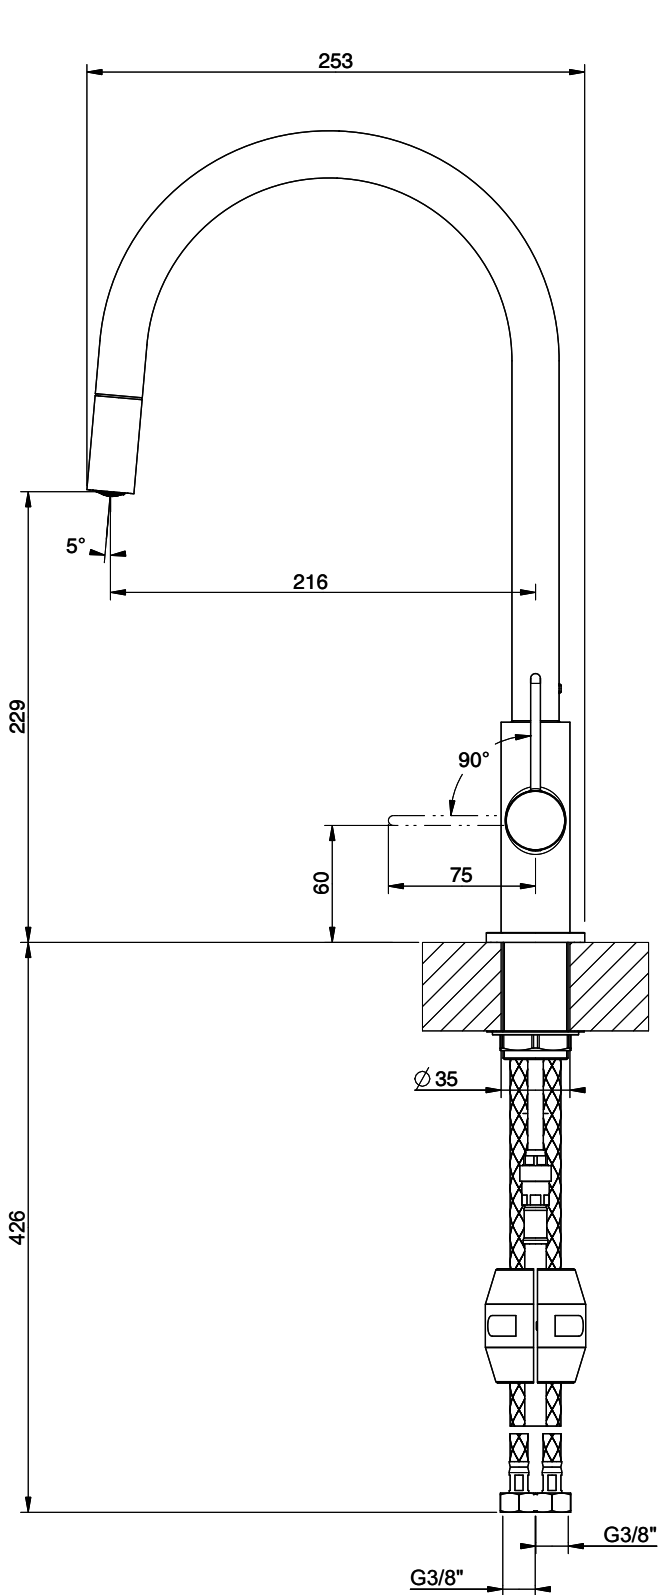

## Suter Evio

[> Weblink](#)**Modellreihe**

Suter Evio

**Version**

Side Lever C

**Artikel Nr.**

40.002.718.00

**Modell**

## Energie-Etikette

**Schwenkbereich**

360°

**Durchflussmenge**

8.00 (l / min (3bar))

**Auslaufart**

Auslauf mit Nylonschlauch

**Anschlussart**