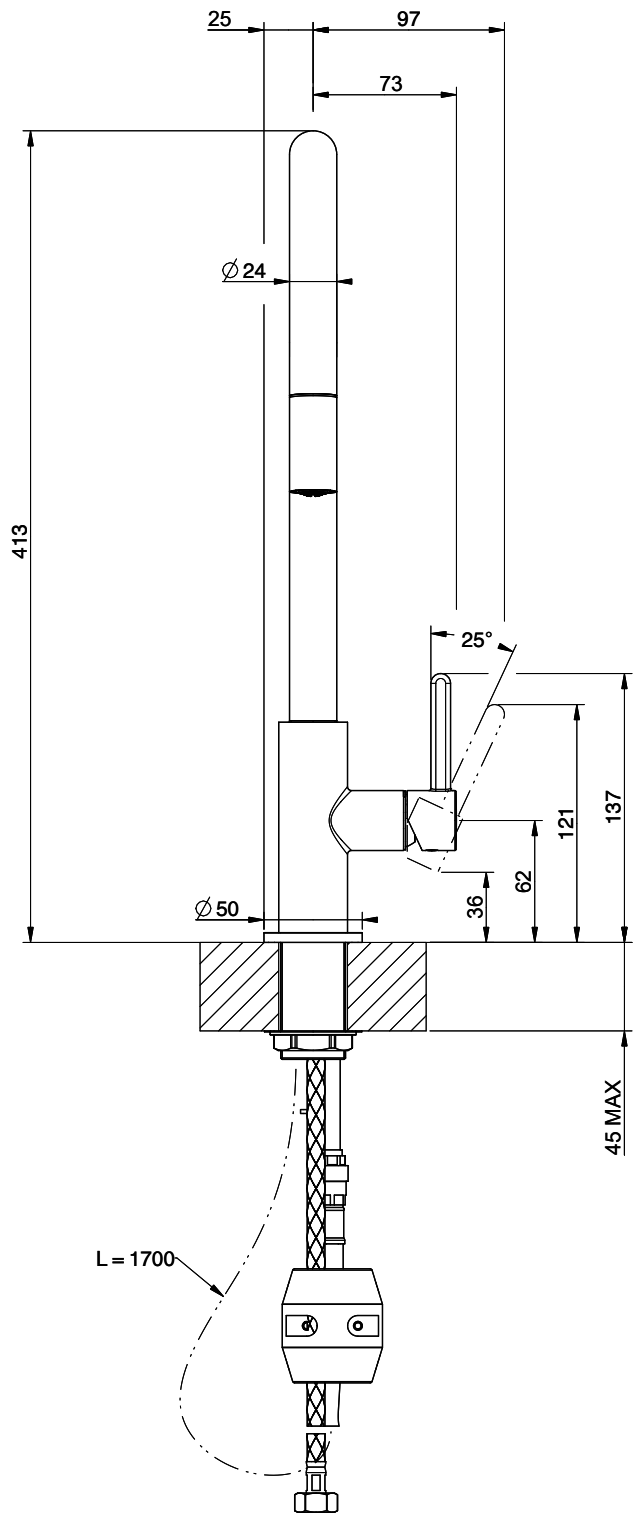

## Suter Evio

[> Weblink](#)**Modellreihe**

Suter Evio

**Version**

Side Lever C

**Artikel Nr.**

40.002.718.00

**Modell**

## Energie-Etikette

**Schwenkbereich**

360°

**Durchflussmenge**

8.00 (l / min (3bar))

**Auslaufart**

Auslauf mit Nylonschlauch

**Anschlussart**