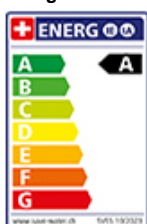

Produktbeschreibung

Energie-Etikette

Schwenkbereich

360°

Durchflussmenge

8.00 (l / min (3bar))

Auslaufart

Auslauf mit Nylonschlauch

Anschlussart

Flexible Anschlussschläuche

Extra

Kartusche keramisch