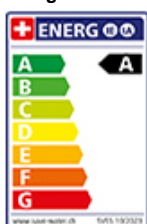

## Energie-Etikette

**Schwenkbereich**

360°

**Durchflussmenge**

8.00 (l / min (3bar))

**Auslaufart**

Auslauf mit Nylonschlauch

**Anschlussart**