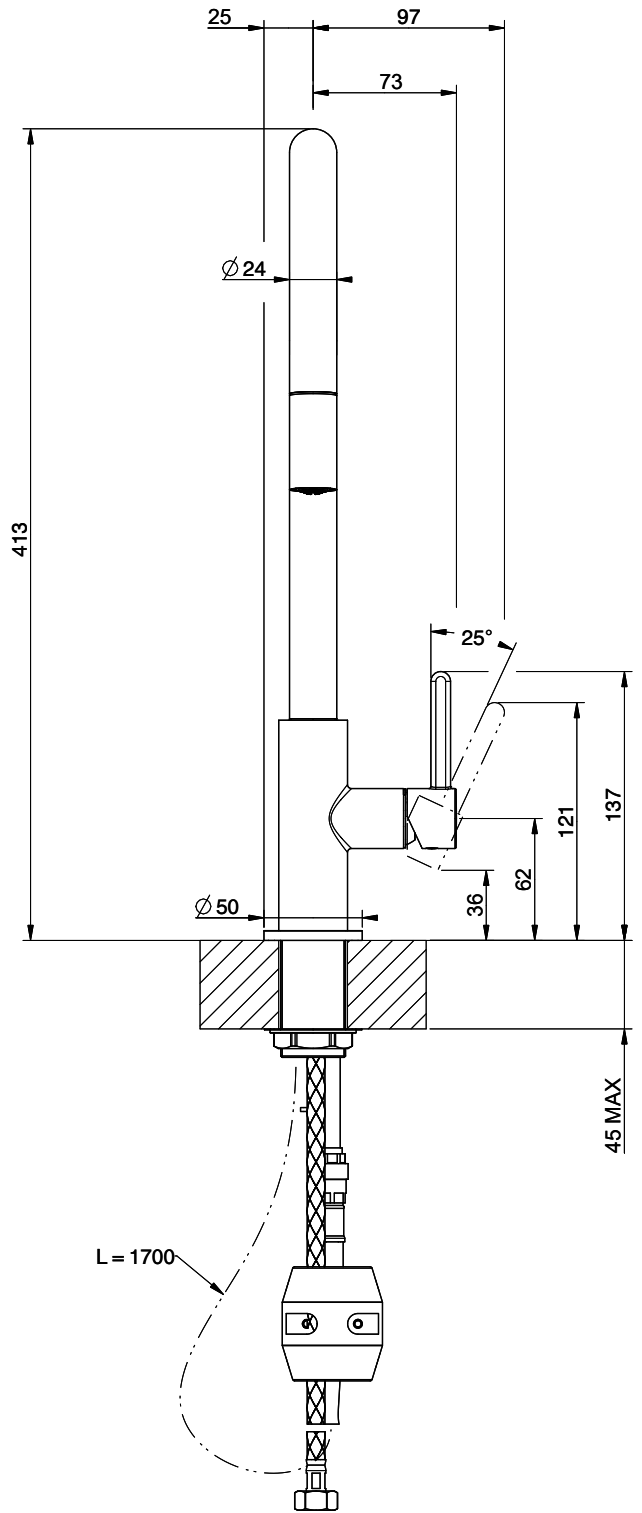

GISSI

HELIUM 60177

MISCELATORE LAVELLO MONOCOMANDO CON DOCCHETTA ESTRAIBILE DA PIANO

Formato **A4**

Dis.: GPF601770000A442

Gessi S.p.A. Parco Gessi, 13037 Serravalle Sesia (Vercelli) Italy Tel. 0039 0163 454111 Fax. 0039 0163 453150 www.gessi.com e-mail: gessi@gessi.it

This drawing by its legislation cannot be disclosed or reproduced without a written authorization released by GESSI S.p.A. - 2023 Copyright® GESSI S.p.A.