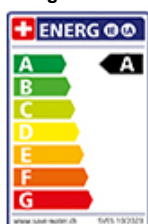

Produktbeschreibung

Energie-Etikette

Schwenkbereich

360°

Durchflussmenge

8.00 (l / min (3bar))

Auslaufart

Auslauf mit Nylonschlauch

Anschlussart

Flexible Anschlussschläuche

Extra

Kartusche keramisch