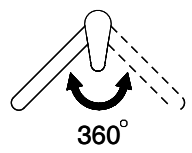

GISSI

HELIUM 60177

MISCELATORE LAVELLO MONOCOMANDO CON DOCCHETTA ESTRAIBILE DA PIANO

Formato **A4**

Dis.: GPF601770000A442

Gessi S.p.A. Parco Gessi, 13037 Serravalle Sesia (Vercelli) Italy Tel. 0039 0163 454111 Fax. 0039 0163 453150 www.gessi.com e-mail: gessi@gessi.it

This drawing by its legislation cannot be disclosed or reproduced without a written authorization released by GESSI S.p.A. - 2023 Copyright® GESSI S.p.A.