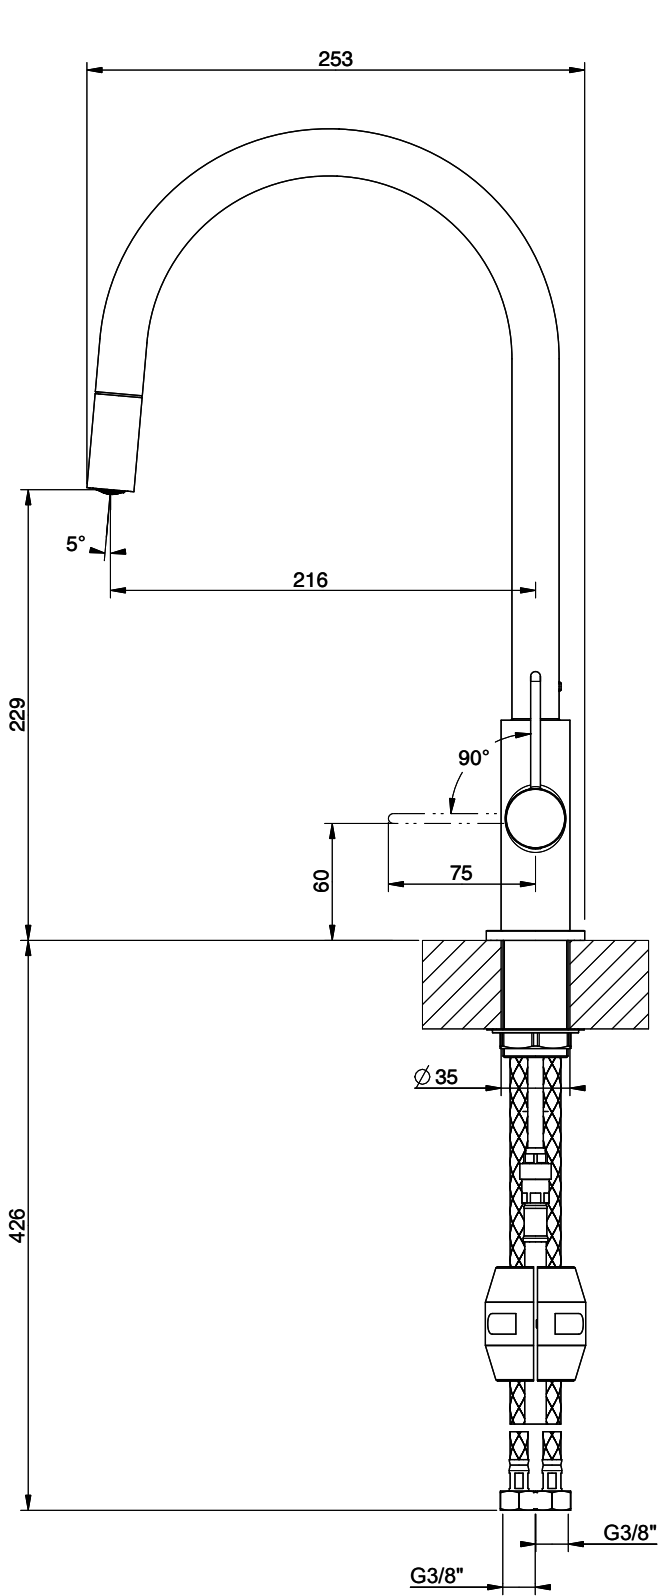

GISSI

HELIUM 60177

MISCELATORE LAVELLO MONOCOMANDO CON DOCCHETTA ESTRAIBILE DA PIANO

Formato **A4**

Dis.: GPF601770000A442

Gessi S.p.A. Parco Gessi, 13037 Serravalle Sesia (Vercelli) Italy Tel. 0039 0163 454111 Fax. 0039 0163 453150 www.gessi.com e-mail: gessi@gessi.it

This drawing by its legislation cannot be disclosed or reproduced without a written authorization released by GESSI S.p.A. - 2023 Copyright® GESSI S.p.A.