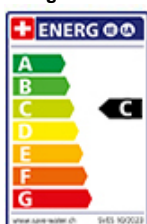

Suter Meno

[> Weblink](#)

Modellreihe
Suter Meno

Artikel Nr.
40.002.381.00

Modell
Schwenkauslauf
Oberfläche
Chrom

Preis CHF
350.- exkl. MwSt

Produktbeschreibung

Energie-Etikette

Schwenkbereich
180°

Durchflussmenge
12.00 (l / min (3bar))

Strahlarten
Normalstrahl

Auslaufart
Auslauf mit Nylonschlauch

Anschlussart
Flexible Anschlussschläuche

Extra
Kartusche keramisch