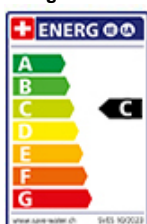

Suter Meno

[> Weblink](#)

Modellreihe
Suter Meno

Artikel Nr.
40.002.381.00

Modell
Schwenkauslauf
Oberfläche
Chrom

Preis CHF
350.- exkl. MwSt

Produktbeschreibung

Energie-Etikette

Schwenkbereich
180°

Durchflussmenge
12.00 (l / min (3bar))

Strahlarten
Normalstrahl

Auslaufart
Auslauf mit Nygonschlauch

Anschlussart
Flexible Anschlussschläuche

Extra
Kartusche keramisch