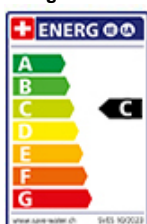

Suter Meno

[> Weblink](#)

Modellreihe
Suter Meno

Artikel Nr.
40.002.382.00

Modell
Schwenkauslauf
Oberfläche
Edelstahl-Finish

Preis CHF
472.- exkl. MwSt

Produktbeschreibung

Energie-Etikette

Schwenkbereich
180°

Durchflussmenge
12.00 (l / min (3bar))

Strahlarten
Normalstrahl

Anschlussart
Flexible Anschlussschläuche

Extra
Kartusche keramisch