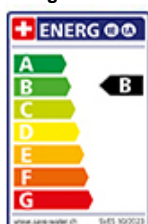

### Energie-Etikette

**Schwenkbereich**  
130°

**Durchflussmenge**  
10.00 (l / min (3bar))

**Strahlarten**  
Normalstrahl

**Auslaufart**  
Auslauf mit Nylonschlauch

**Anschlussart**  
Flexible Anschlussschläuche