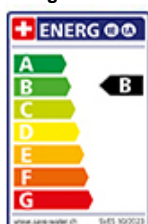

**Suter Meno**[> Weblink](#)**Modellreihe**  
Suter Meno**Artikel Nr.**  
40.002.386.00**Modell**  
Zugauslauf  
**Oberfläche**  
Pulverbeschichtung schwarz matt**Preis CHF**  
564.- exkl. MwSt**Produktbeschreibung****Energie-Etikette****Schwenkbereich**  
130°**Durchflussmenge**  
10.00 (l / min (3bar))**Strahlarten**  
Normalstrahl**Auslaufart**  
Auslauf mit Nygonschlauch**Anschlussart**  
Flexible Anschlussschläuche**Extra**  
Kartusche keramisch