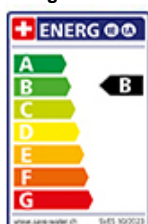

Suter Meno[> Weblink](#)**Modellreihe**
Suter Meno**Artikel Nr.**
40.002.388.00**Modell**
Auszugsbrause
Oberfläche
Edelstahl-Finish**Preis CHF**
627.- exkl. MwSt**Produktbeschreibung****Energie-Etikette****Schwenkbereich**
130°**Durchflussmenge**
9.00 (l / min (3bar))**Strahlarten**
Normal- und Brausestrahl**Auslaufart**
Auslauf mit Nylonschlauch**Anschlussart**
Flexible Anschlussschläuche**Extra**
Kartusche keramisch