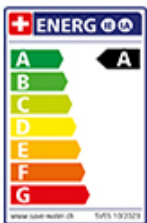

Schwenkbereich
110°

Durchflussmenge
7.50 (l / min (3bar))

Strahlarten
Normalstrahl

Auslaufart
Auslauf mit Nygonschlauch

Anschlussart
Flexible Anschlussschläuche

Extra
Kartusche keramisch

Passende Artikel

[> Weblink](#)
40.001.434.00 / CHF
330.-
Dispenser Merano