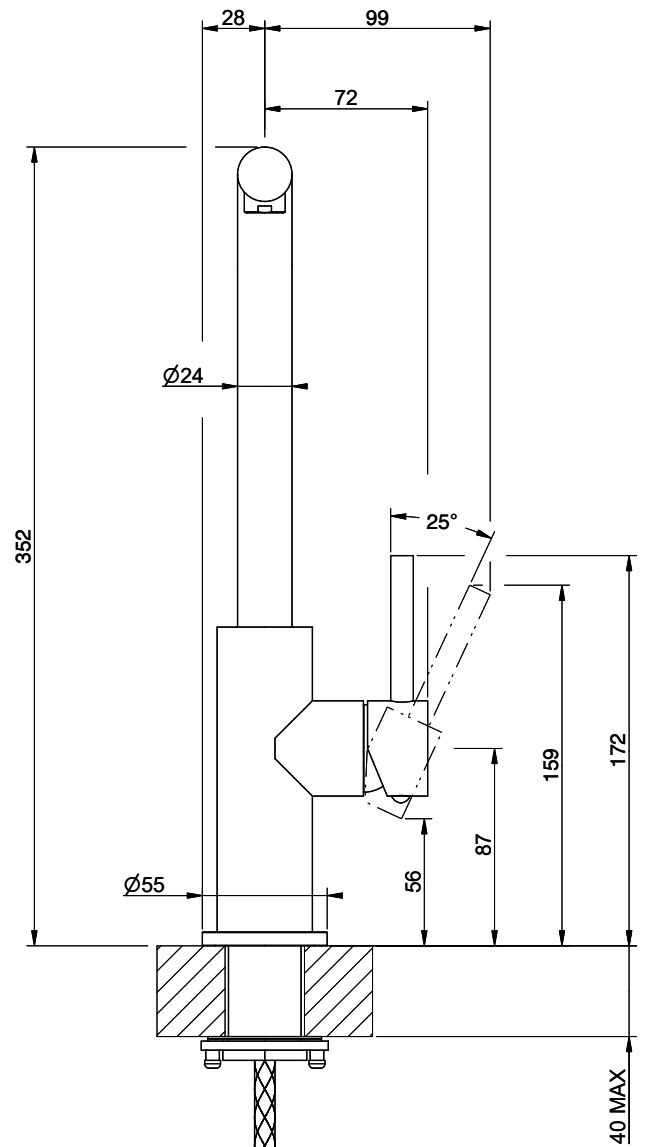

## Suter Nuno

[> Weblink](#)**Modellreihe**

Suter Nuno

**Version**

Side Lever L

**Artikel Nr.**

40.003.047.00

**Modell**

## Energie-Etikette

**Schwenkbereich**

360°

**Durchflussmenge**

12.10 (l / min (3bar))

**Strahlarten**

Normalstrahl

**Auslaufart**

Auslauf mit Nylonschlauch

**Position des Griffhebels**

Rechts

**Anschlussart**

Flexible Anschlusschläuche

**Extra**

Kartusche keramisch

**GESSI**