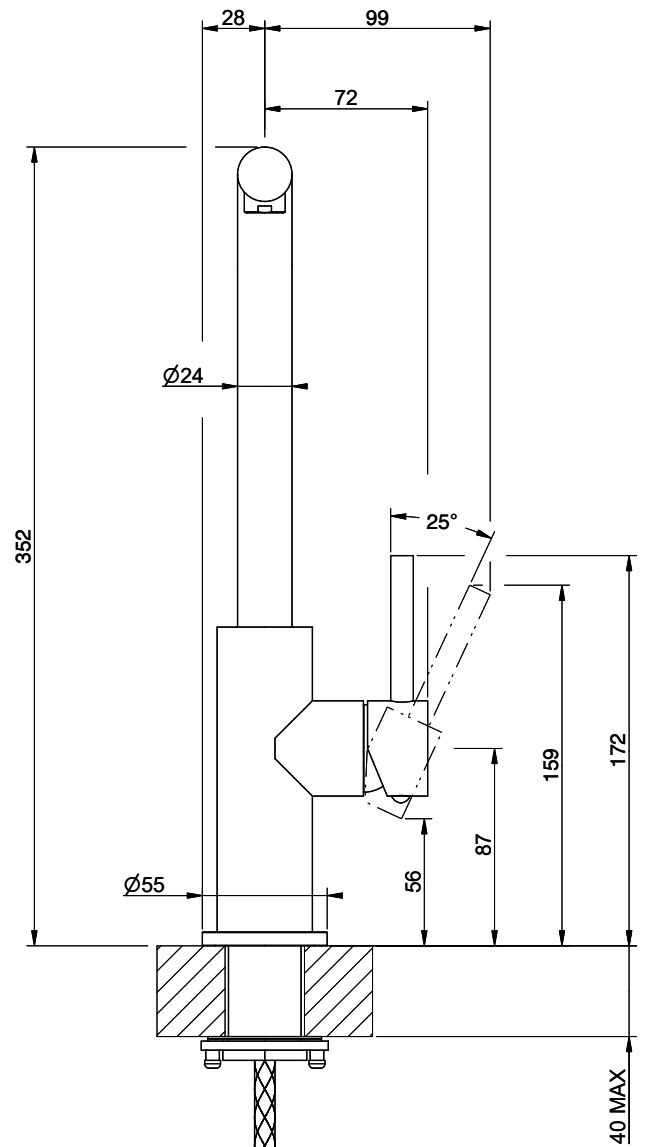

GESSI

NUNO 60543

MISCELATORE LAVELLO MONOCOMANDO DA PIANO

Formato

A4

Dis.: PF605430000A442

Gessi S.p.A. Parco Gessi, 13037 Serravalle Sesia (Vercelli) Italy Tel. 0039 0163 454111 Fax. 0039 0163 453150 www.gessi.com e-mail: gessi@gessi.it

This drawing by its legislation cannot be disclosed or reproduced without a written authorization released by GESSI S.p.A. - 2025 Copyright® GESSI S.p.A.