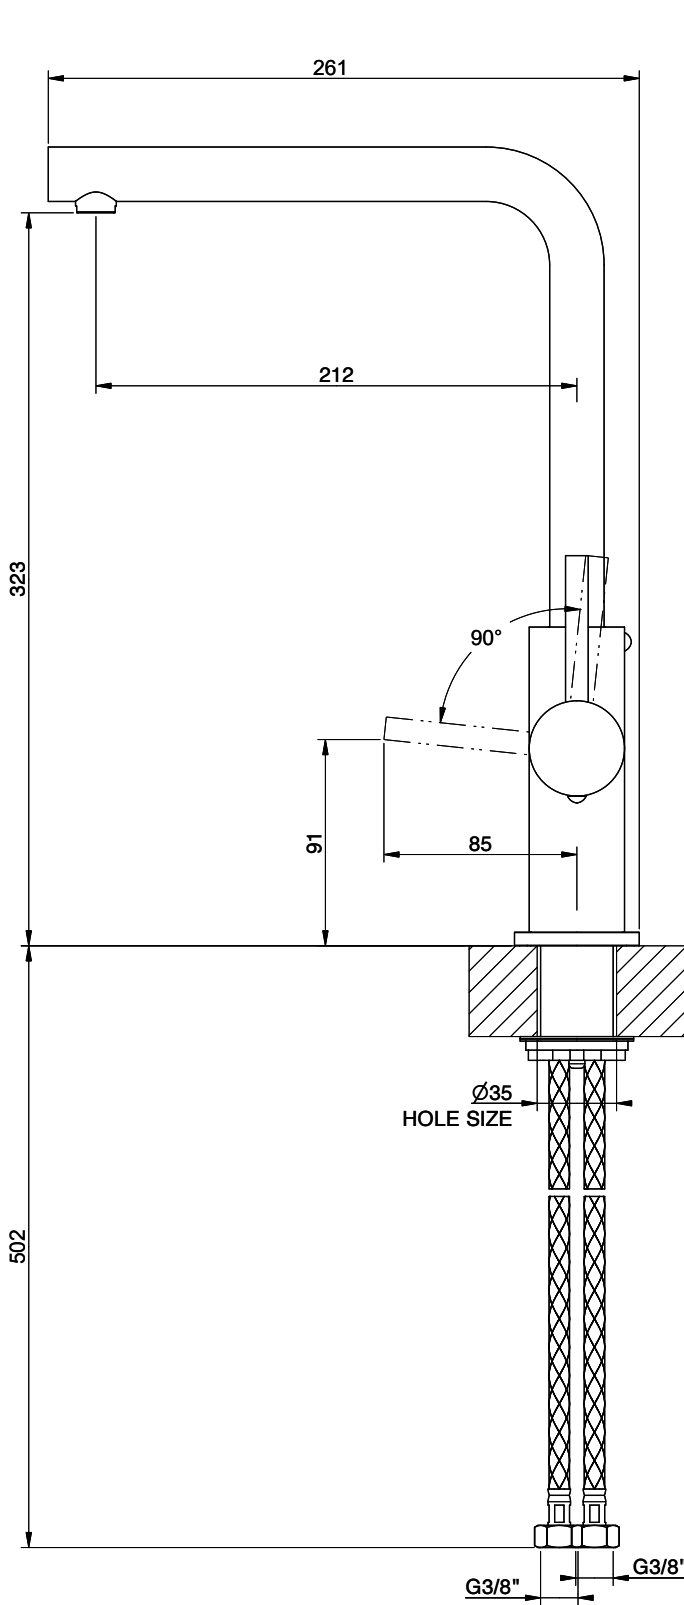

## Suter Nuno

[> Weblink](#)**Modellreihe**

Suter Nuno

**Version**

Side Lever L

**Artikel Nr.**

40.003.047.00

**Modell**

## Energie-Etikette

**Schwenkbereich**

360°

**Durchflussmenge**

12.10 (l / min (3bar))

**Strahlarten**

Normalstrahl

**Auslaufart**

Auslauf mit Nylonschlauch

**Position des Griffhebels**

Rechts

**Anschlussart**

Flexible Anschlusschläuche

**Extra**

Kartusche keramisch

**GESSI**