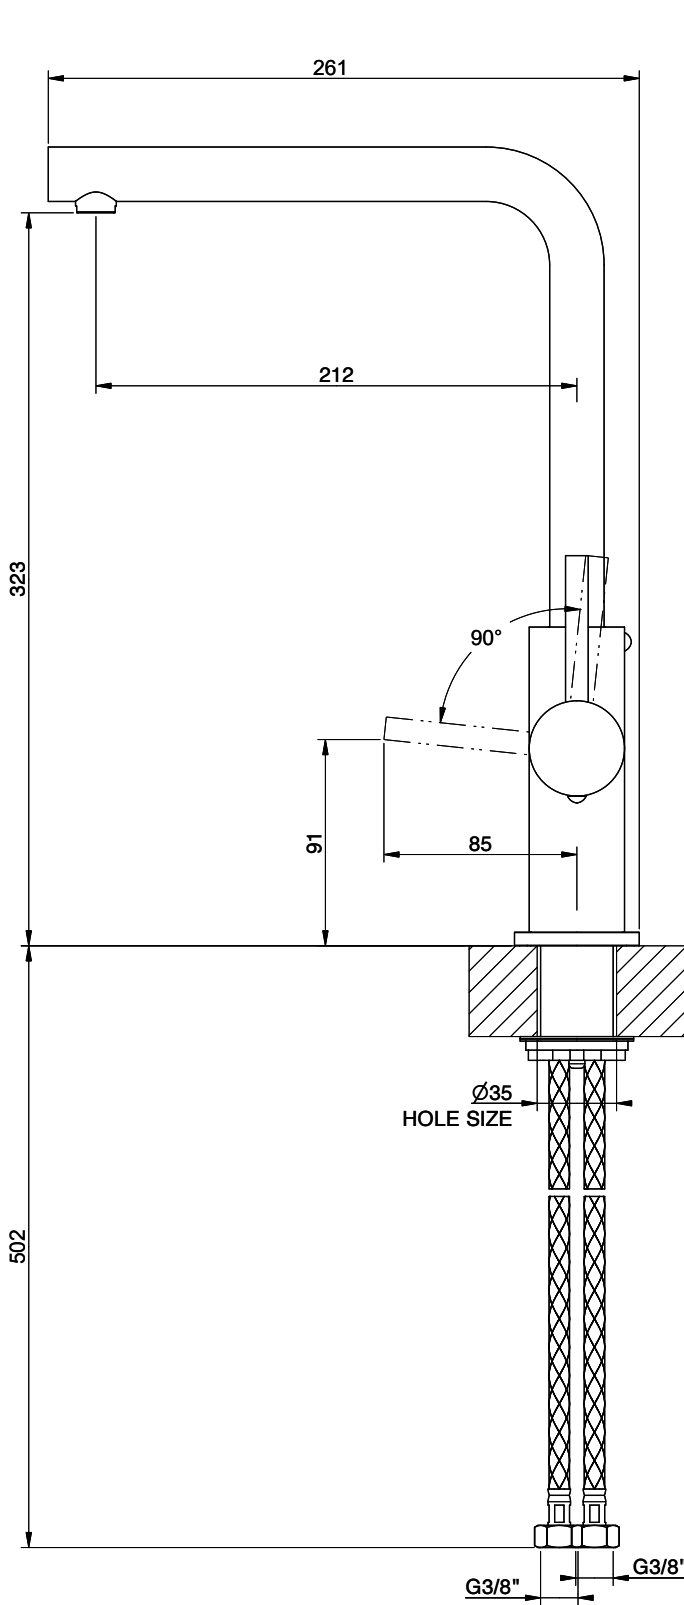

GESSI

NUNO 60543

MISCELATORE LAVELLO MONOCOMANDO DA PIANO

Formato

A4

Dis.: PF605430000A442

Gessi S.p.A. Parco Gessi, 13037 Serravalle Sesia (Vercelli) Italy Tel. 0039 0163 454111 Fax. 0039 0163 453150 www.gessi.com e-mail: gessi@gessi.it

This drawing by its legislation cannot be disclosed or reproduced without a written authorization released by GESSI S.p.A. - 2025 Copyright® GESSI S.p.A.