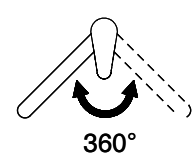

GESSI

NUNO 60545

MISCELATORE LAVELLO MONOCOMANDO DOCCINO ESTRAIBILE DA PIANO

Formato

A4

Dis.: GPF605450000A442

Gessi S.p.A. Parco Gessi, 13037 Serravalle Sesia (Vercelli) Italy Tel. 0039 0163 454111 Fax. 0039 0163 453150 www.gessi.com e-mail: gessi@gessi.it

This drawing by its legislation cannot be disclosed or reproduced without a written authorization released by GESSI S.p.A. - 2025 Copyright® GESSI S.p.A.