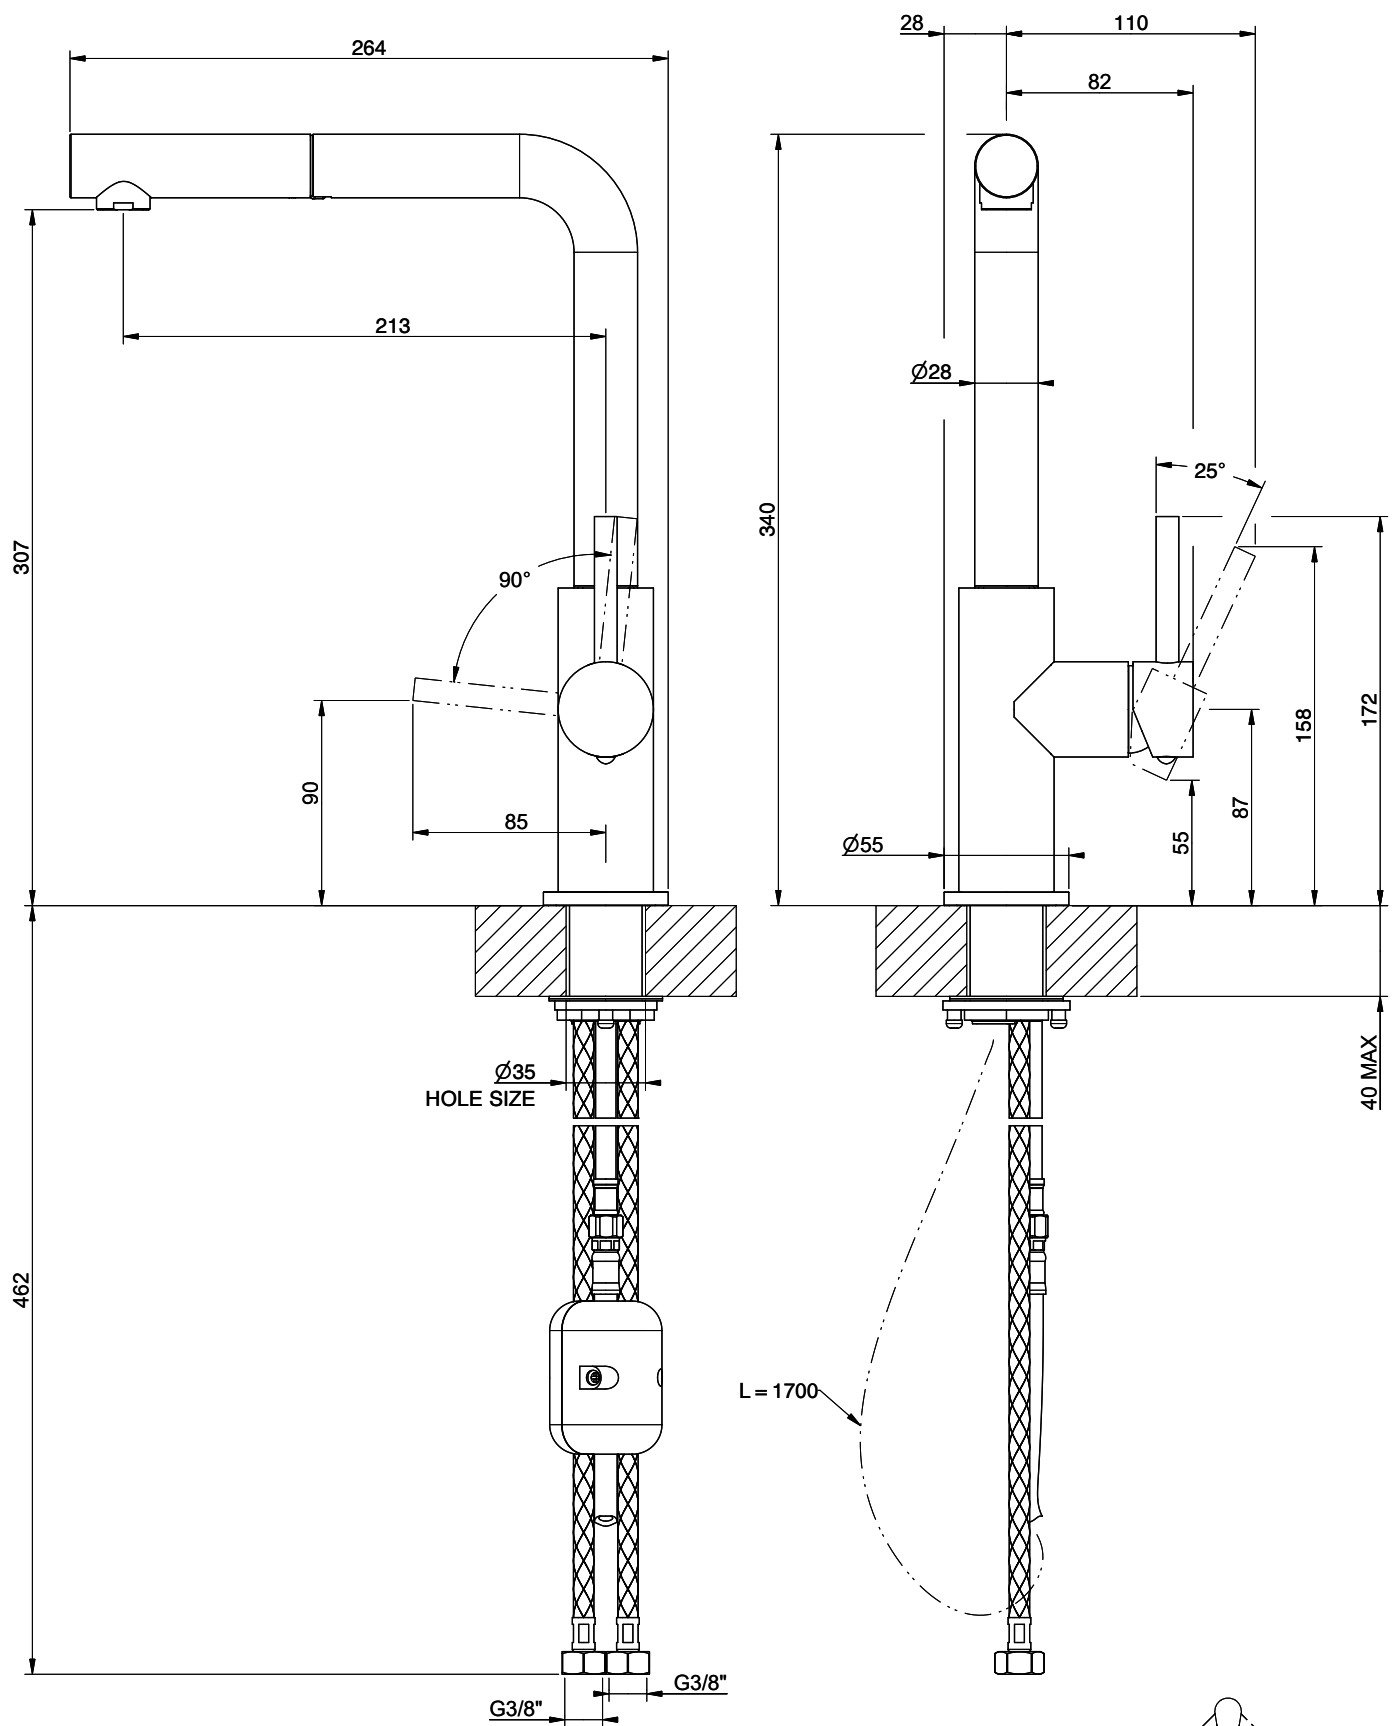

GESSI

NUNO 60545

MISCELATORE LAVELLO MONOCOMANDO DOCCINO ESTRAIBILE DA PIANO

Formato

A4

Dis.: GPF605450000A442

Gessi S.p.A. Parco Gessi, 13037 Serravalle Sesia (Vercelli) Italy Tel. 0039 0163 454111 Fax. 0039 0163 453150 www.gessi.com e-mail: gessi@gessi.it

This drawing by its legislation cannot be disclosed or reproduced without a written authorization released by GESSI S.p.A. - 2025 Copyright® GESSI S.p.A.