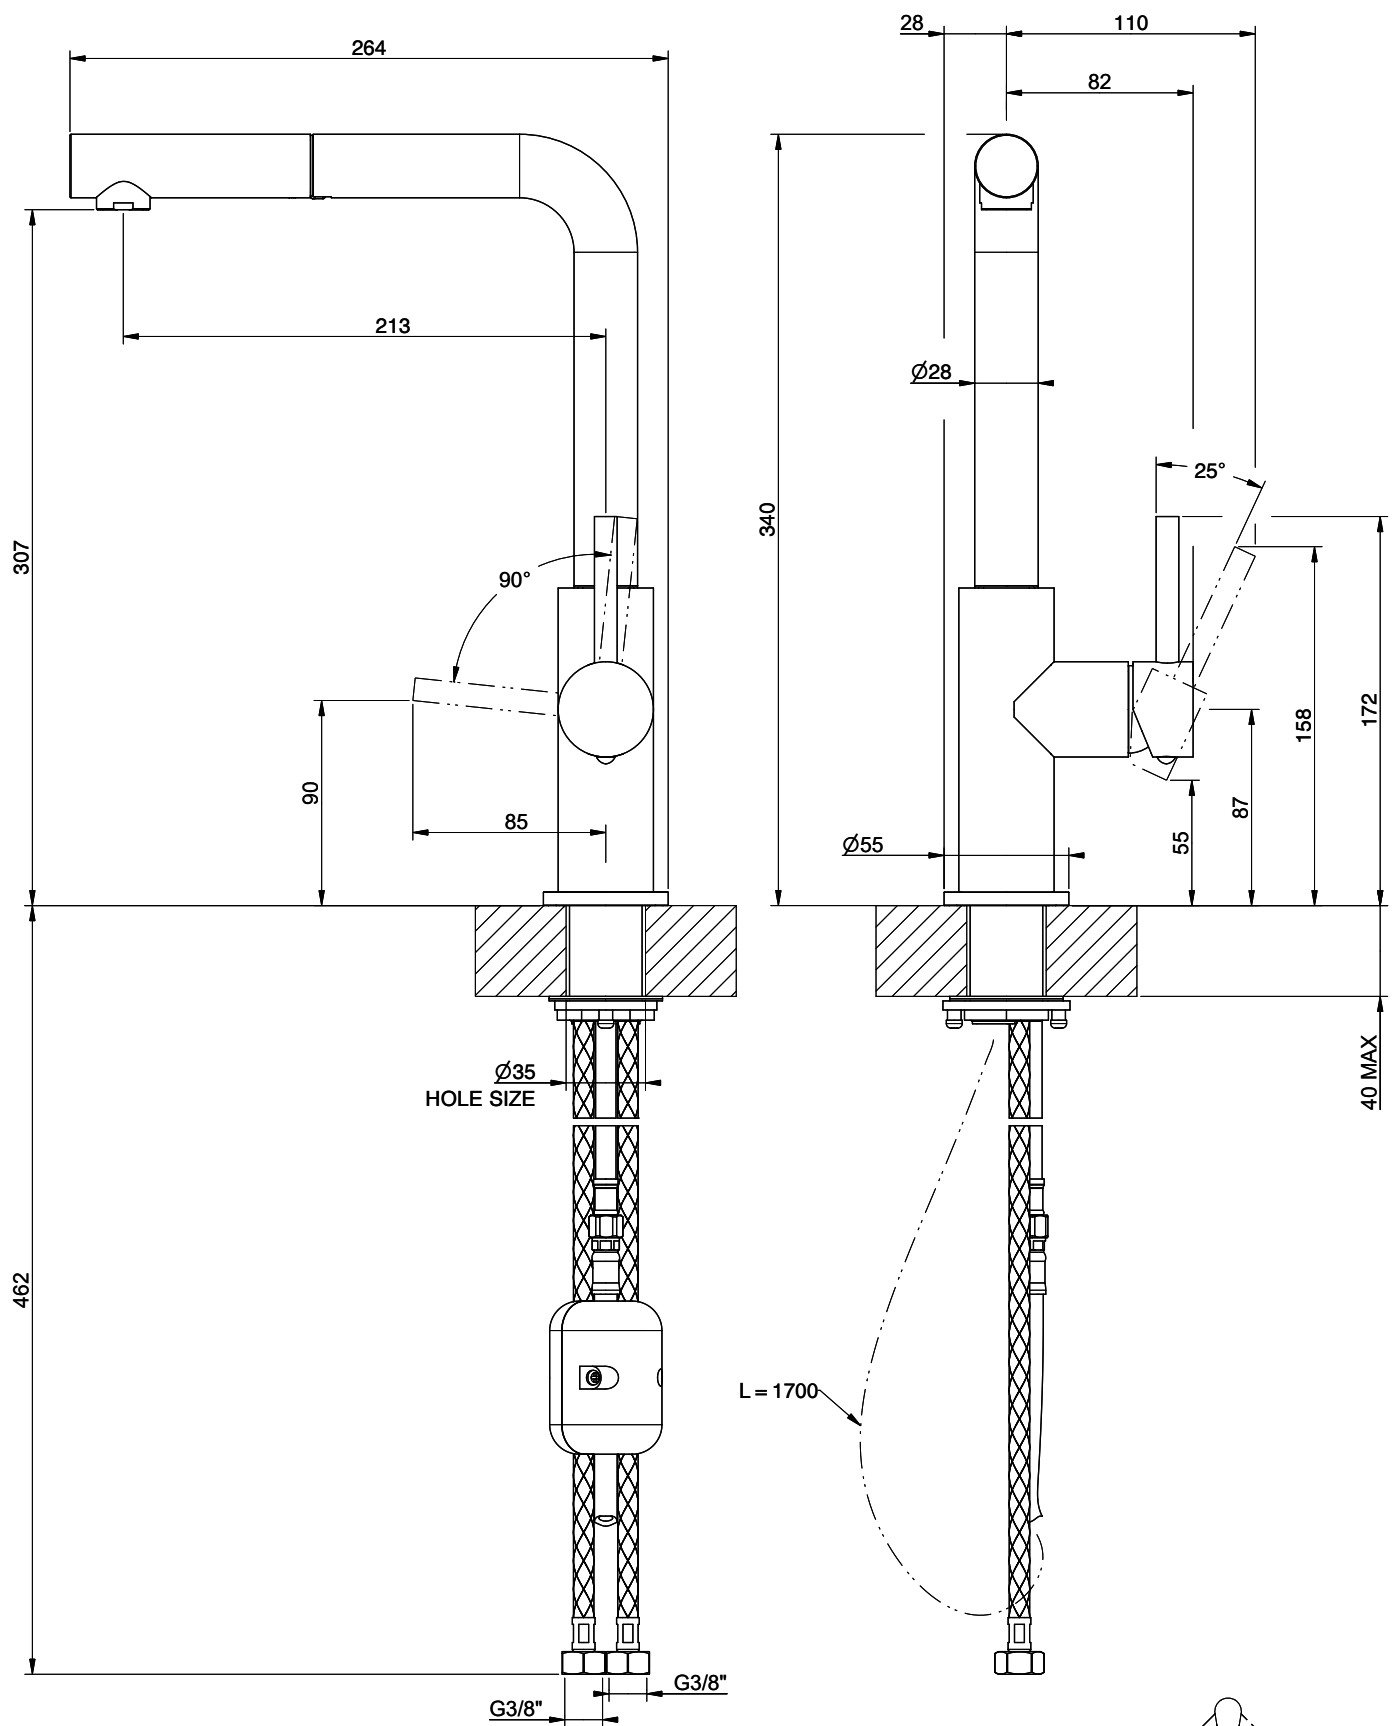

Suter Nuno

> Weblink

Modellreihe
Suter Nuno
Version
Side Lever L

Artikel Nr.
40.003.048.00

Modell
Zugauslauf
Oberfläche
Edelstahl, massiv

Preis CHF
415.- exkl. MwSt

Produktbeschreibung

Energie-Etikette

Schwenkbereich
360°

Durchflussmenge
7.80 (l / min (3bar))

Strahlarten
Normalstrahl

Auslaufart
Auslauf mit Nylonschlauch

Position des Griffhebels
Rechts

Anschlussart
Flexible Anschlussschläuche

Extra
Kartusche keramisch