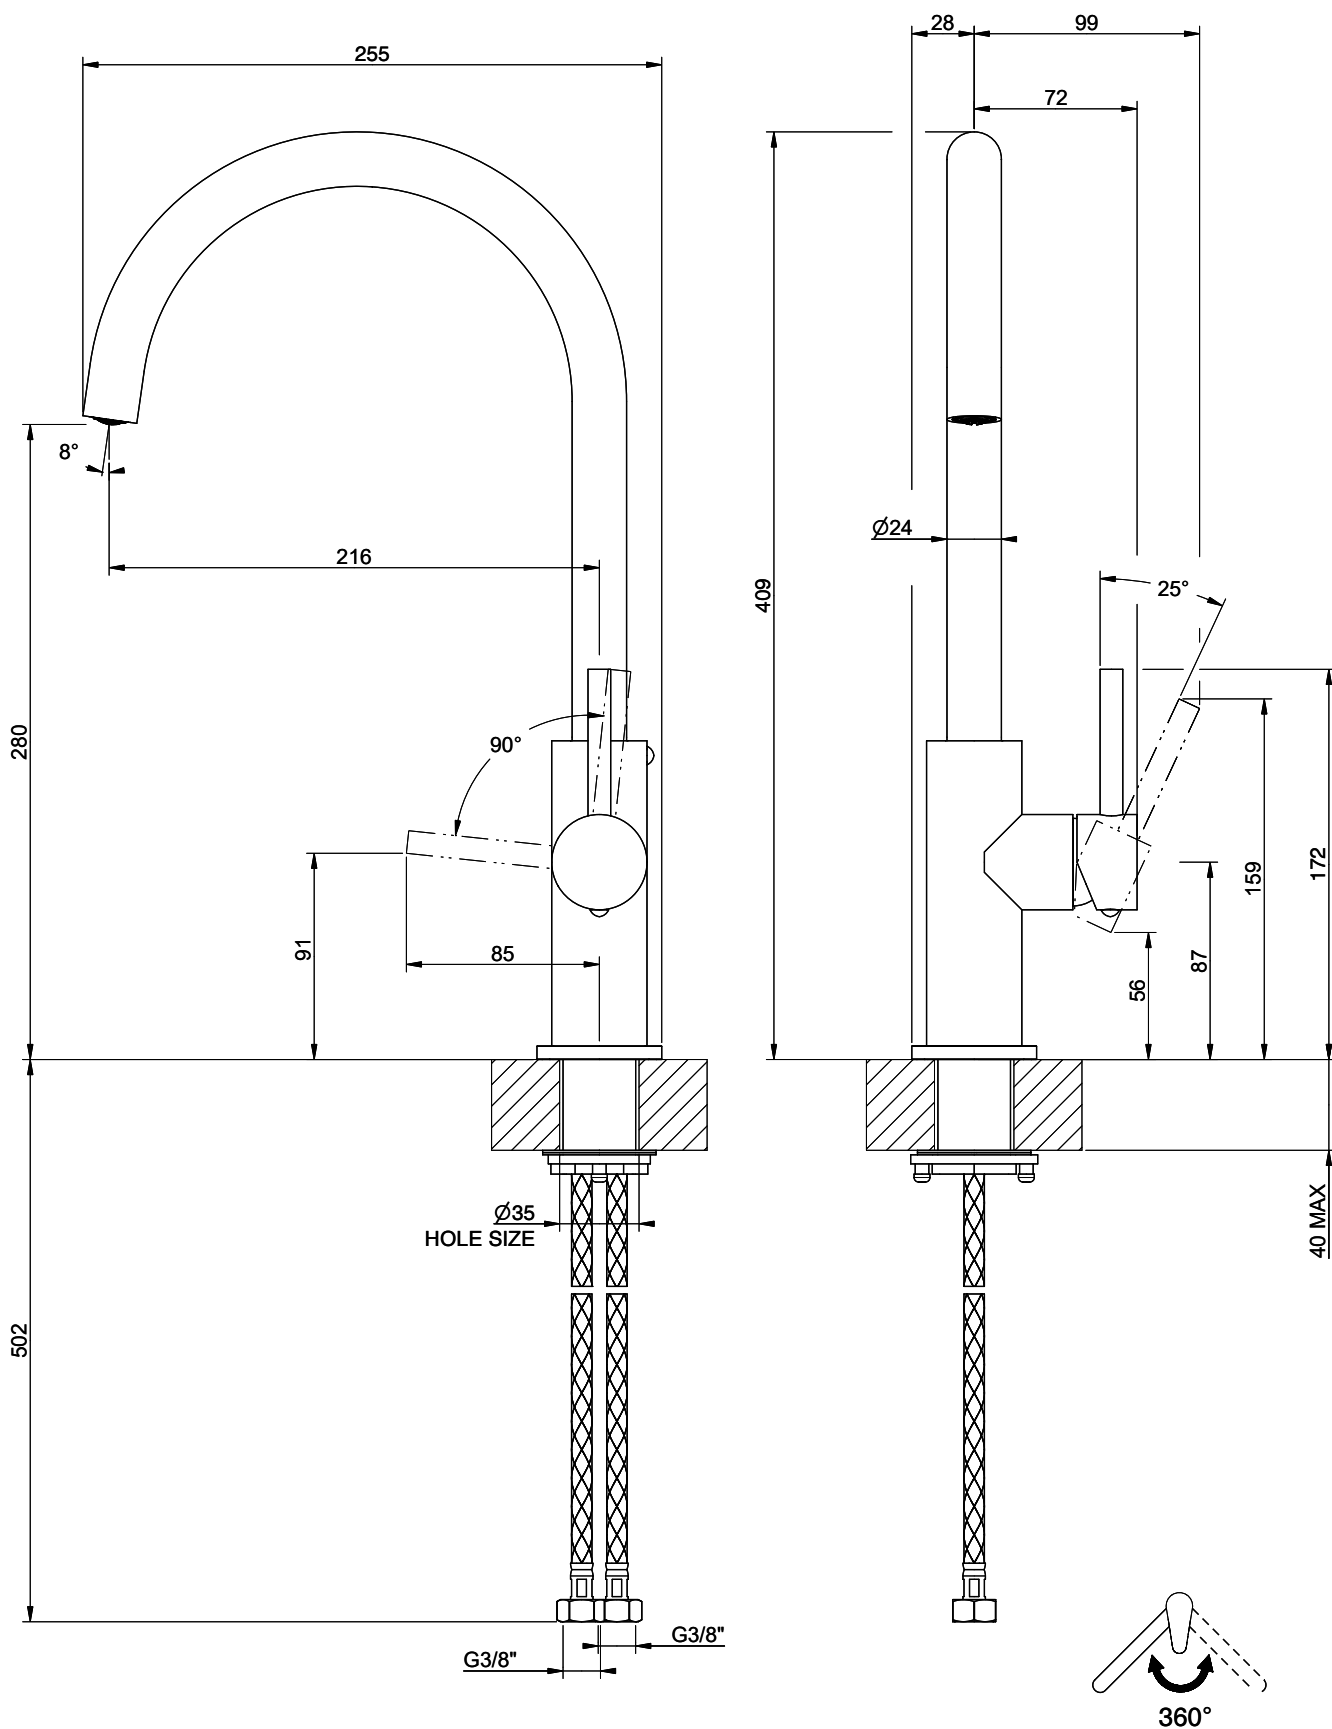

Suter Nuno

> Weblink

Modellreihe
Suter Nuno
Version
Side Lever C

Artikel Nr.
40.003.049.00

Modell
Schwenkauslauf
Oberfläche
Edelstahl, massiv

Preis CHF
340.- exkl. MwSt

Produktbeschreibung

Energie-Etikette

Schwenkbereich
360°

Durchflussmenge
11.70 (l / min (3bar))

Strahlarten
Normalstrahl

Position des Griffhebels
Rechts

Anschlussart
Flexible Anschlussschläuche

Extra
Kartusche keramisch

GESSI

NUNO 60553