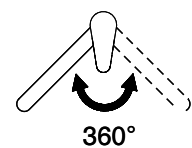

Produktbeschreibung

Energie-Etikette

Schwenkbereich
360°

Durchflussmenge
11.70 (l / min (3bar))

Strahlarten
Normalstrahl

Position des Griffhebels
Rechts

Anschlussart
Flexible Anschlussschläuche

Extra
Kartusche keramisch