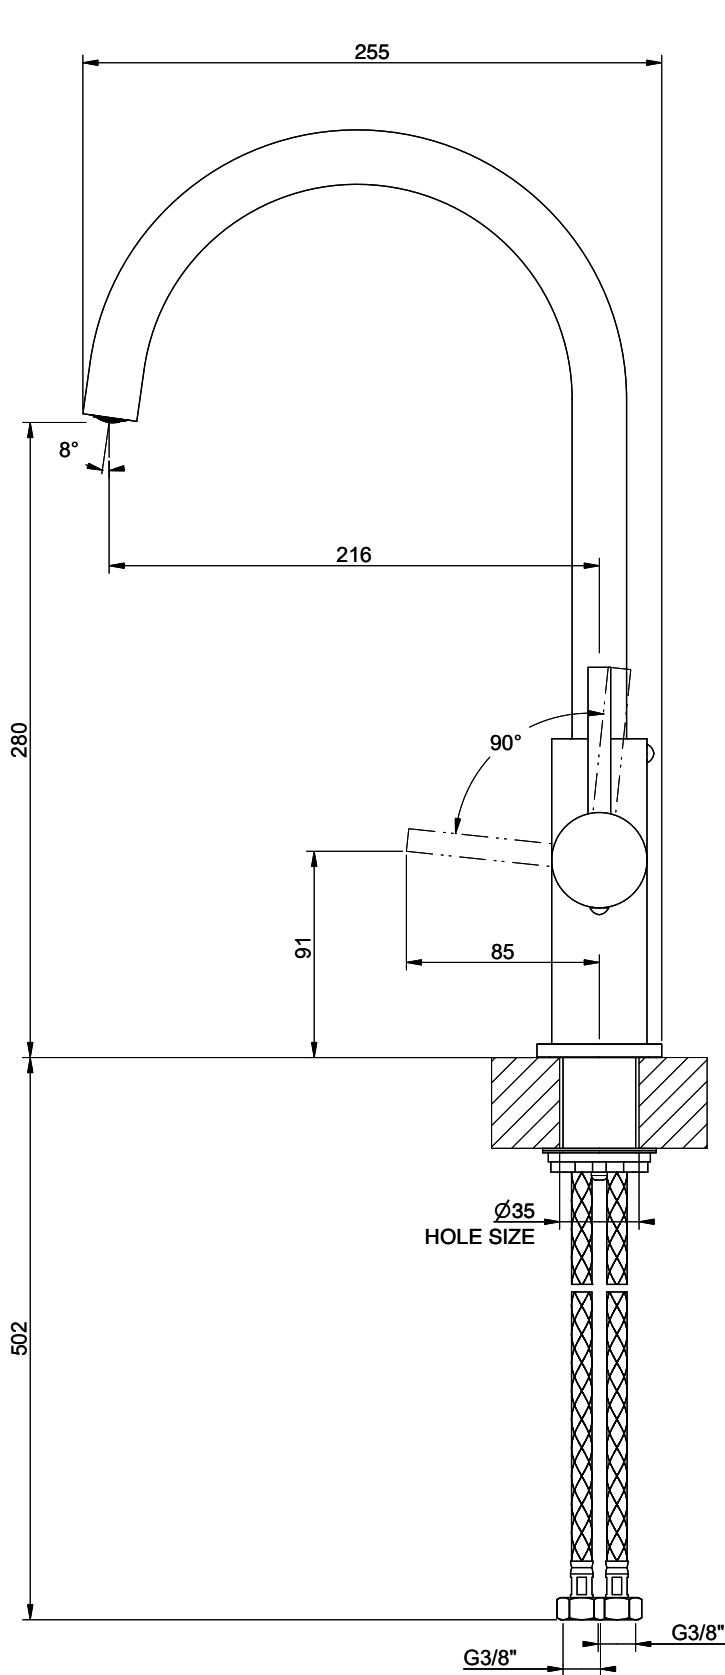

Suter Nuno

[> Weblink](#)

Modellreihe
Suter Nuno

Version
Side Lever C

Artikel Nr.
40.003.049.00

Modell
Schwenkauslauf

Oberfläche
Edelstahl, massiv

Preis CHF
340.- exkl. MwSt

Produktbeschreibung

Energie-Etikette

Schwenkbereich
360°

Durchflussmenge
11.70 (l / min (3bar))

Strahlarten
Normalstrahl

Position des Griffhebels
Rechts

Anschlussart
Flexible Anschlussschläuche

Extra
Kartusche keramisch