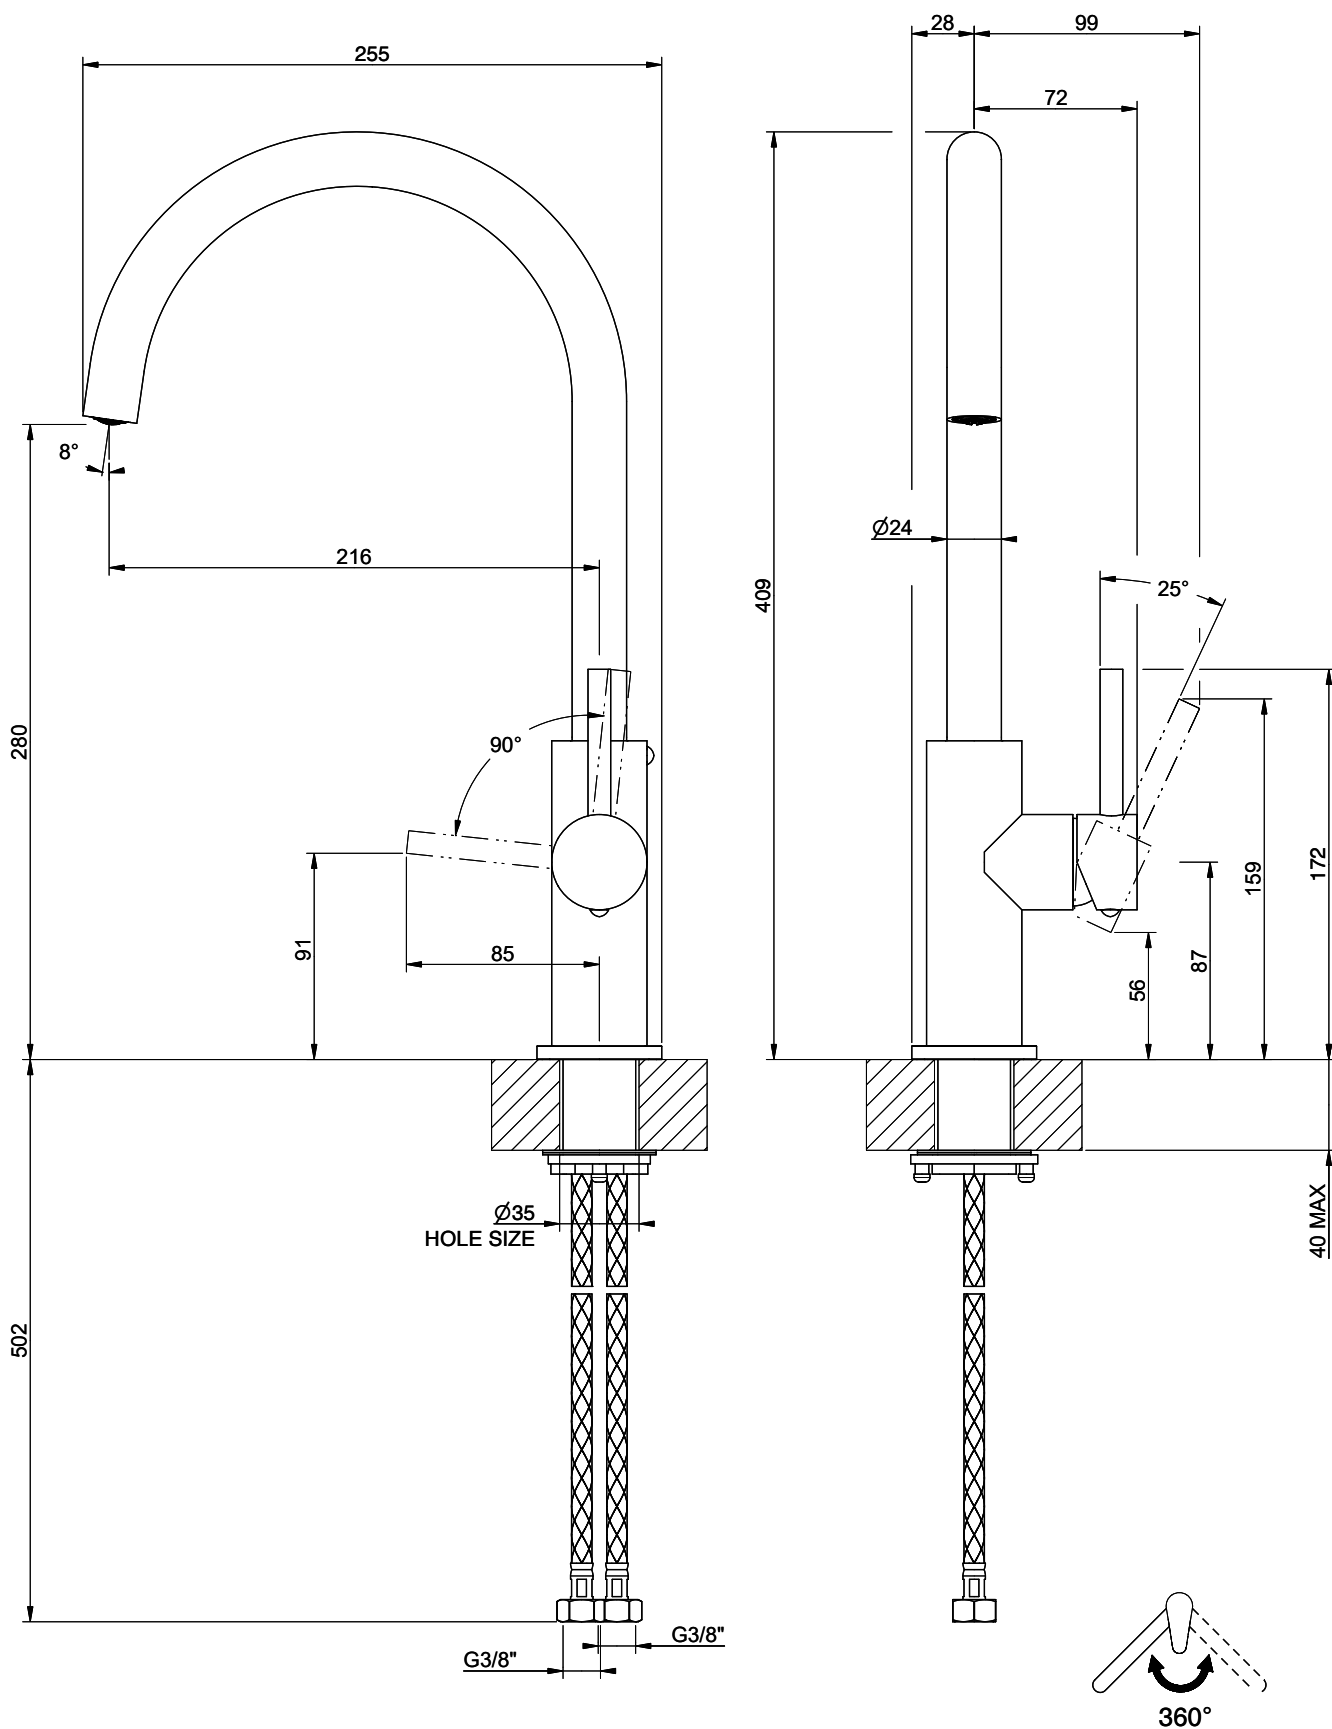

Suter Nuno

[> Weblink](#)

Modellreihe
Suter Nuno

Version
Side Lever C

Artikel Nr.
40.003.049.00

Modell
Schwenkauslauf

Oberfläche
Edelstahl, massiv

Preis CHF
340.- exkl. MwSt

Produktbeschreibung

Energie-Etikette

Schwenkbereich
360°

Durchflussmenge
11.70 (l / min (3bar))

Strahlarten
Normalstrahl

Position des Griffhebels
Rechts

Anschlussart
Flexible Anschlussschläuche

Extra
Kartusche keramisch