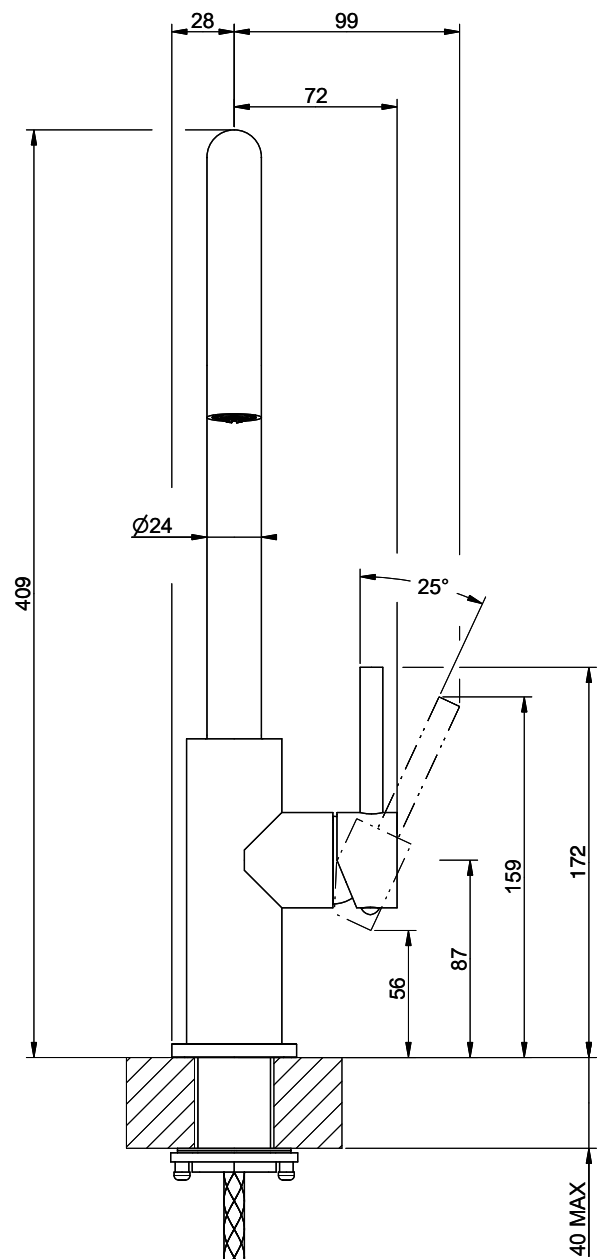

Suter Nuno

[> Weblink](#)

Modellreihe
Suter Nuno

Version
Side Lever C

Artikel Nr.
40.003.049.00

Modell
Schwenkauslauf

Oberfläche
Edelstahl, massiv

Preis CHF
340.- exkl. MwSt

Produktbeschreibung

Energie-Etikette

Schwenkbereich
360°

Durchflussmenge
11.70 (l / min (3bar))

Strahlarten
Normalstrahl

Position des Griffhebels
Rechts

Anschlussart
Flexible Anschlussschläuche

Extra
Kartusche keramisch