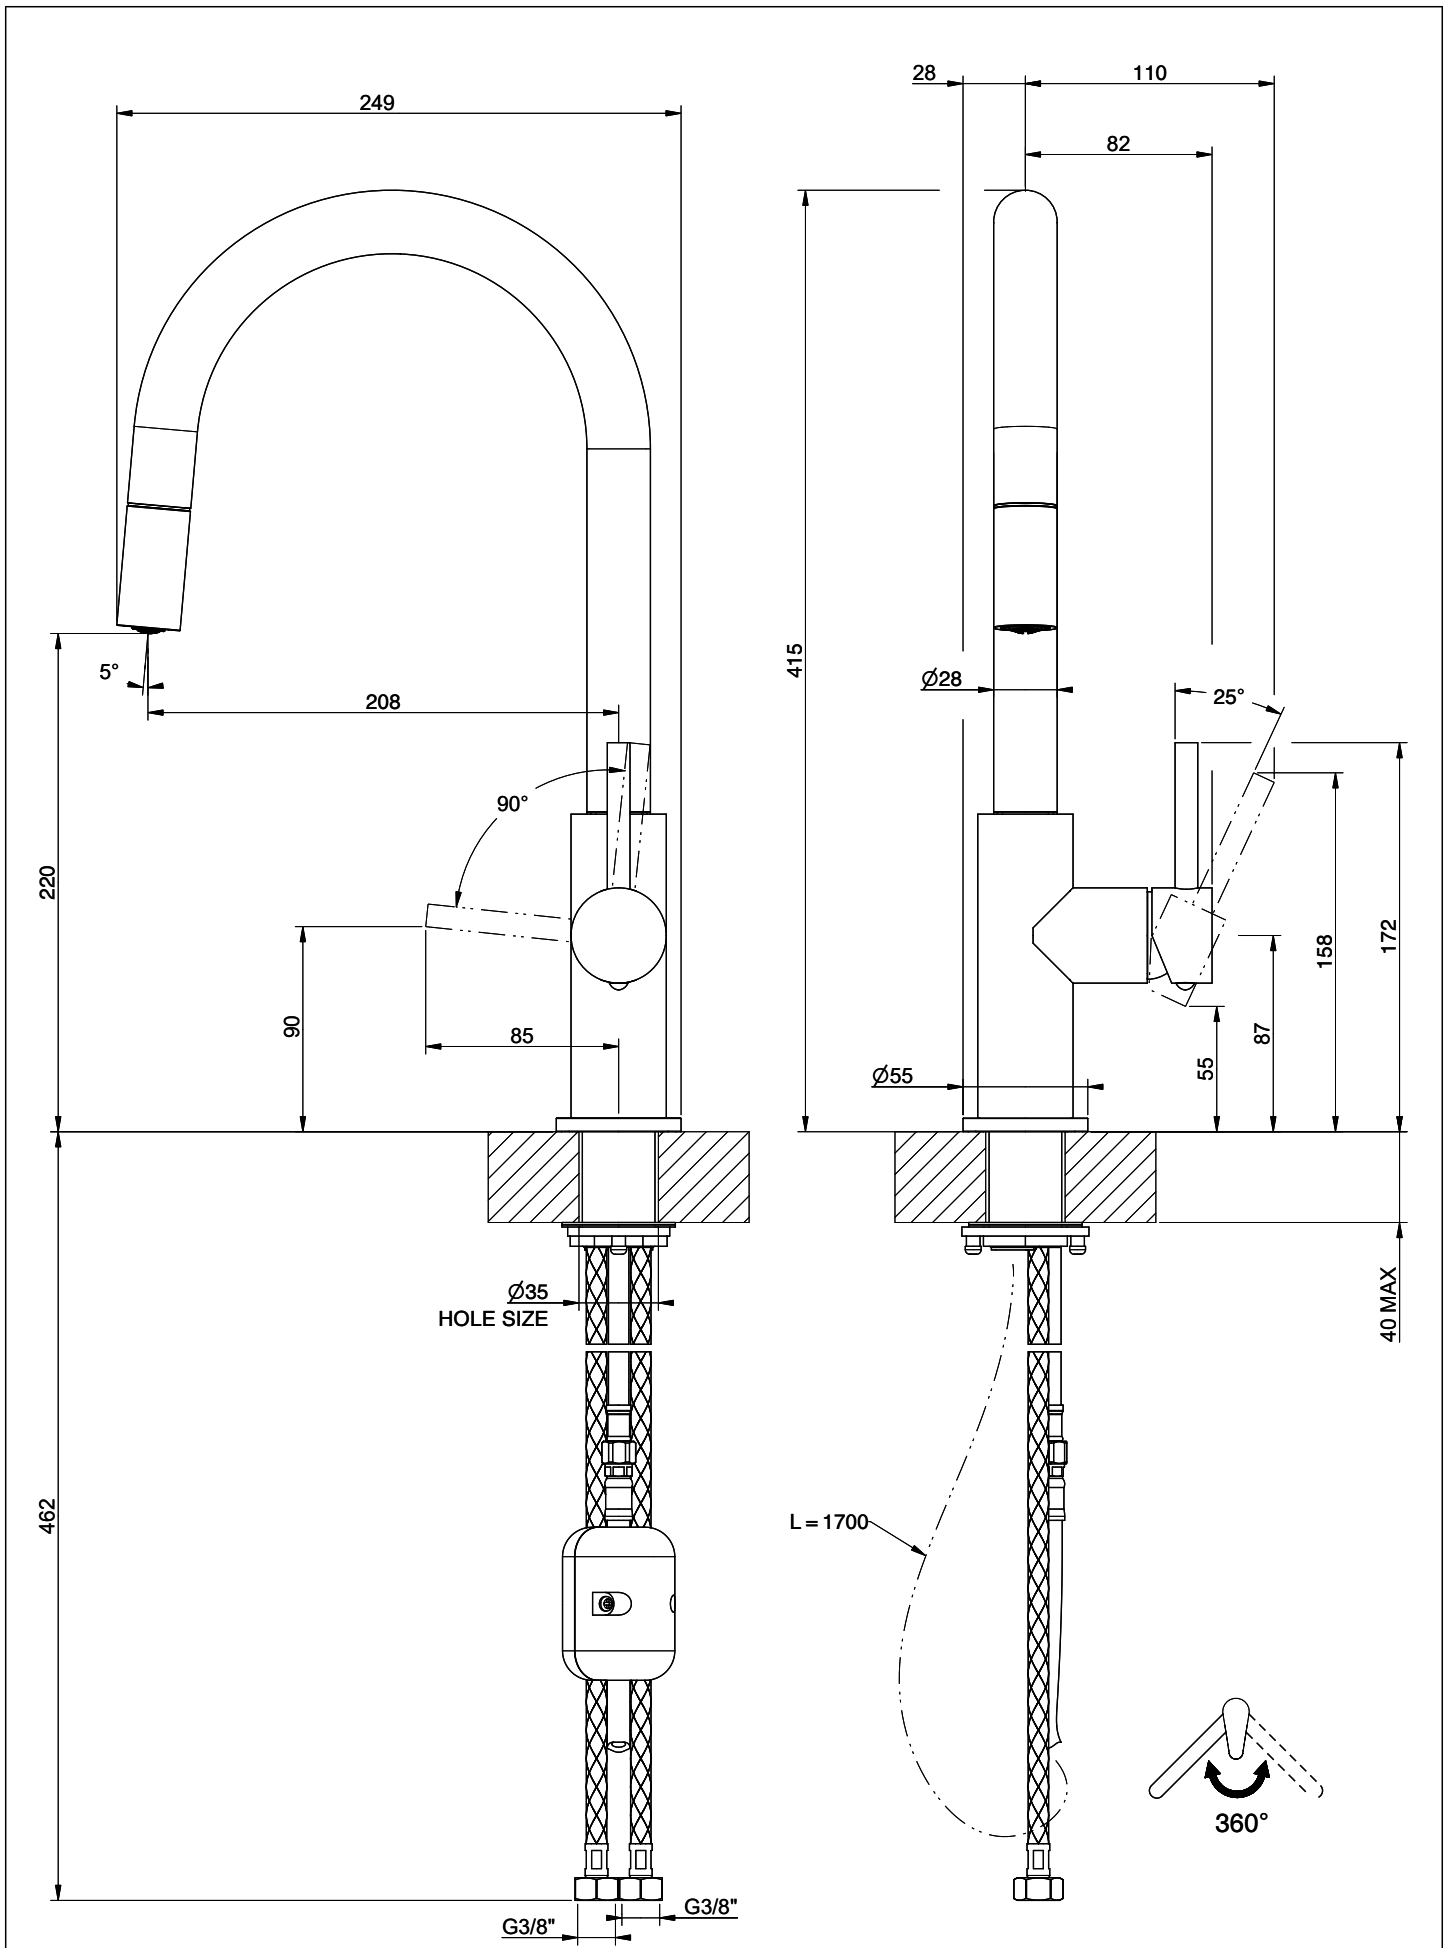

Suter Nuno

[> Weblink](#)**Modellreihe**

Suter Nuno

Version

Side Lever C

Artikel Nr.

40.003.050.00

Modell

360°

Durchflussmenge

7.90 (l / min (3bar))

Strahlarten

Normalstrahl

Auslaufart

Auslauf mit Nylonschlauch

Position des Griffhebels

Rechts

Anschlussart

Flexible Anschlussschläuche

Extra

Kartusche keramisch

GESSI

NUNO 60555

MISCELATORE LAVELLO MONOCOMANDO DOCCINO ESTRAIBILE DA PIANO