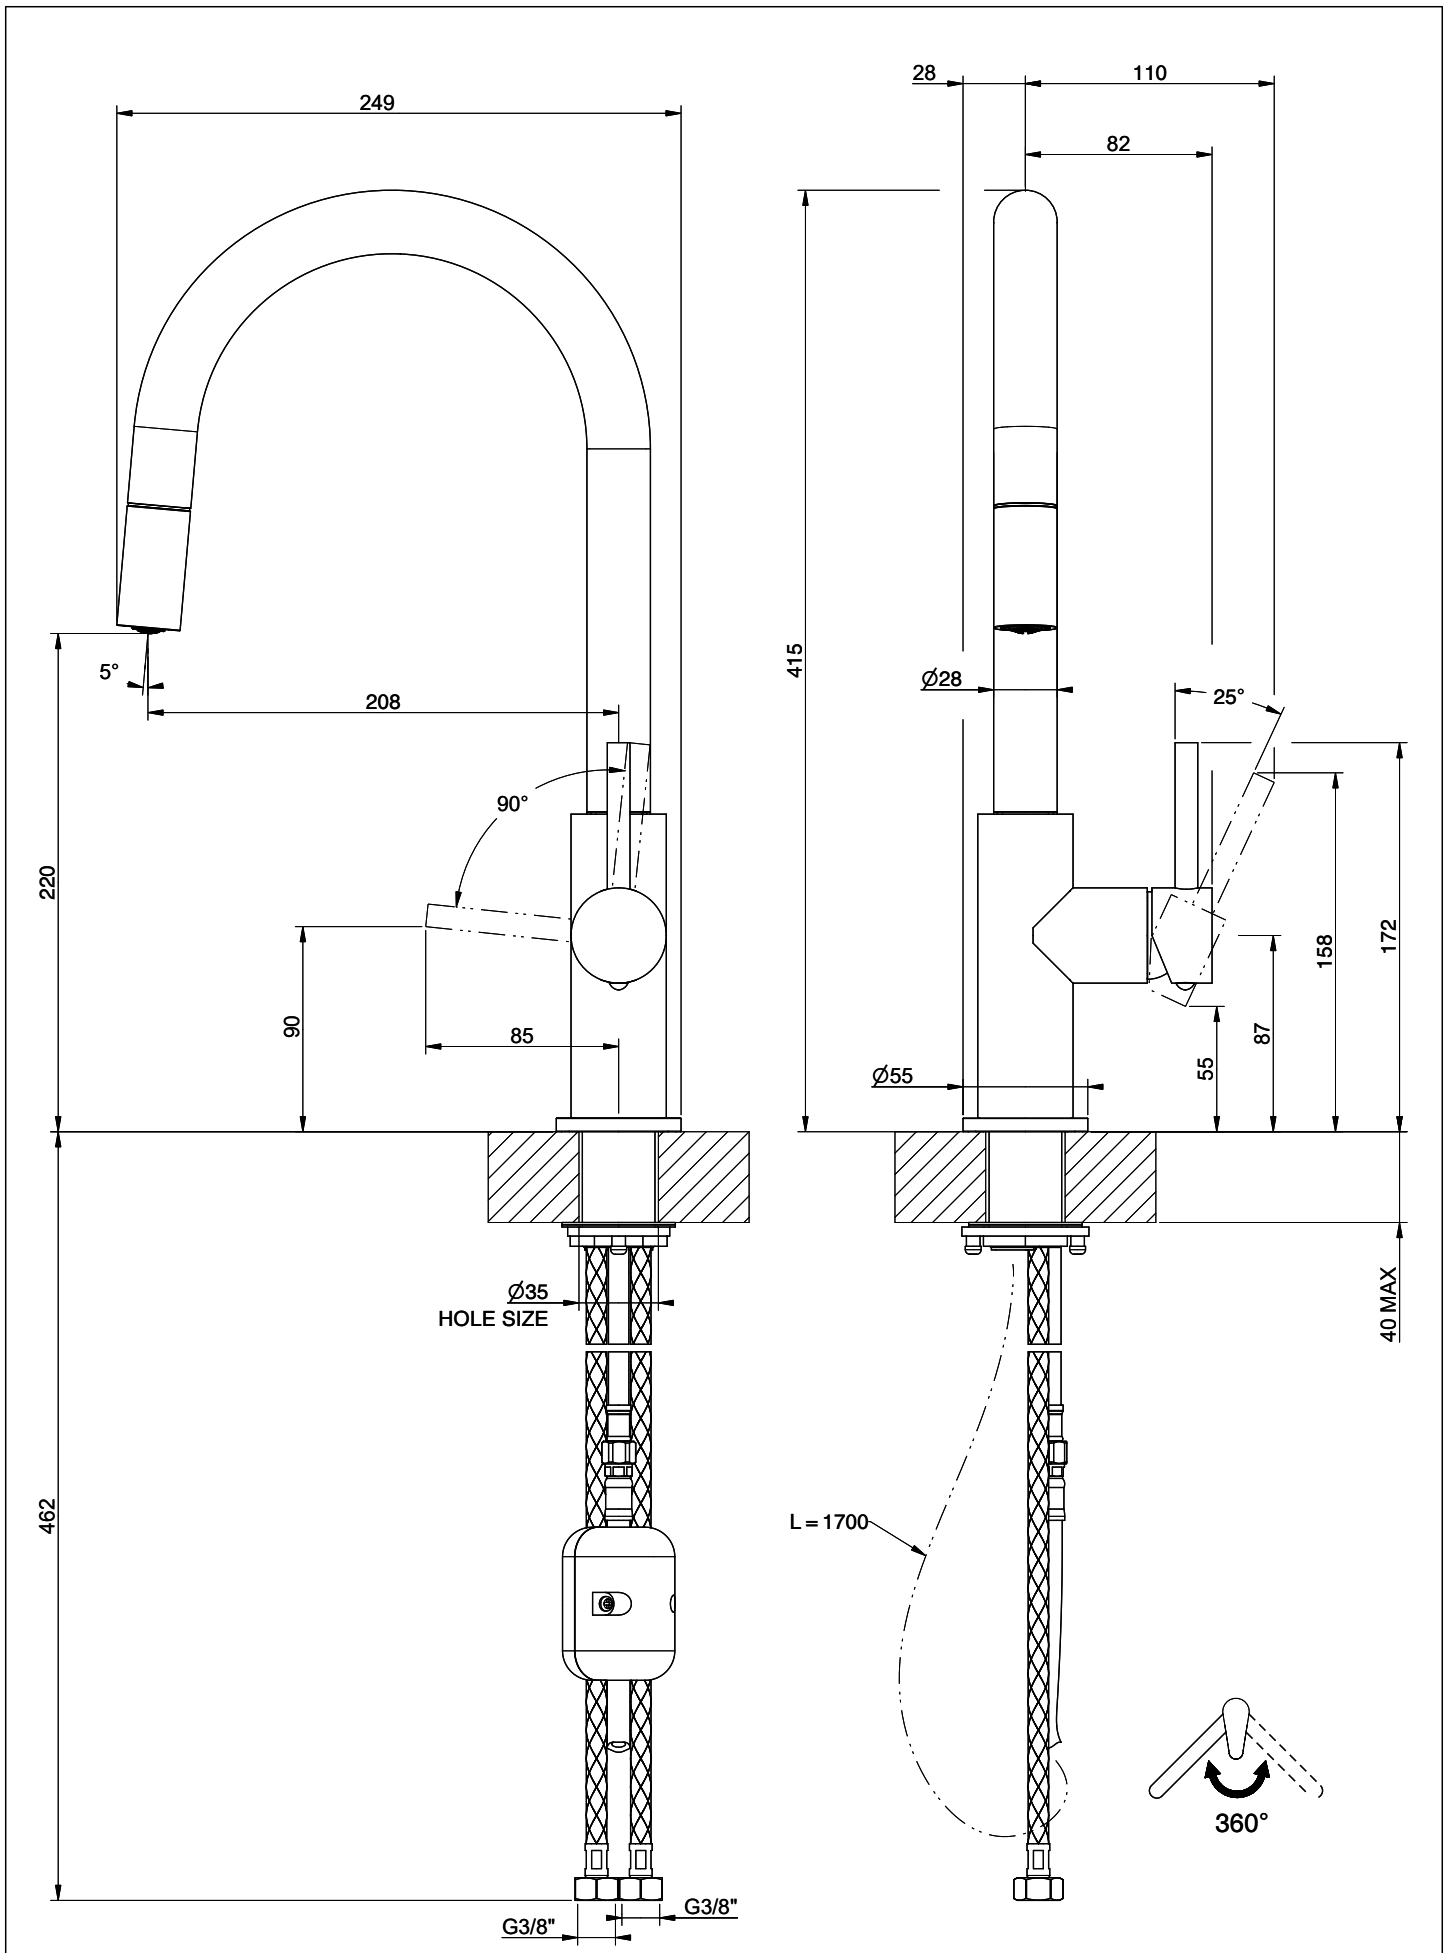

Suter Nuno

[> Weblink](#)**Modellreihe**

Suter Nuno

Version

Side Lever C

Artikel Nr.

40.003.050.00

Modell

360°

Durchflussmenge

7.90 (l / min (3bar))

Strahlarten

Normalstrahl

Auslaufart

Auslauf mit Nylonschlauch

Position des Griffhebels

Rechts

Anschlussart

Flexible Anschlussschläuche

Extra

Kartusche keramisch

GESSI

NUNO 6055

MISCELATORE LAVELLO MONOCOMANDO DOCCINO ESTRAIBILE DA PIANO